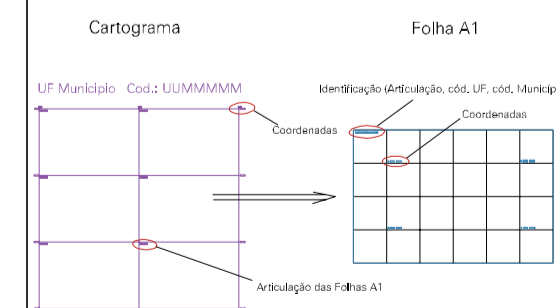

(640.14, 9238.66)

(641.14, 9238.66)

(640.14, 9238.16)

(641.14, 9238.16)

ESTADO DA PARAIBA

Município: 25.13927

SÃO BENTINHO

Folha : 01 - 01

Arquivo: 2513927.dgn
Limites(km): (638.89, 9237.91) - (641.38, 9238.91)

LEGENDA

- LIMITES**
- Município ou Perímetro Urbano
 - Distrito
 - Subdistrito, RA, Zona ou similar
 - Bairro ou similar
 - Setor Censitário
- CODIGOS**
- 22306.05 Distrito (cod. do município + cod. do distrito)
 - 05.06 Subdistrito (cod. do distrito + cod. do subdistrito)
 - 003 Bairro (cod. do bairro no município)
 - 25 Setor (número do setor no distrito ou subdistrito)

Articulação de Folhas

MAPA URBANO DIGITAL
FOLHA A1