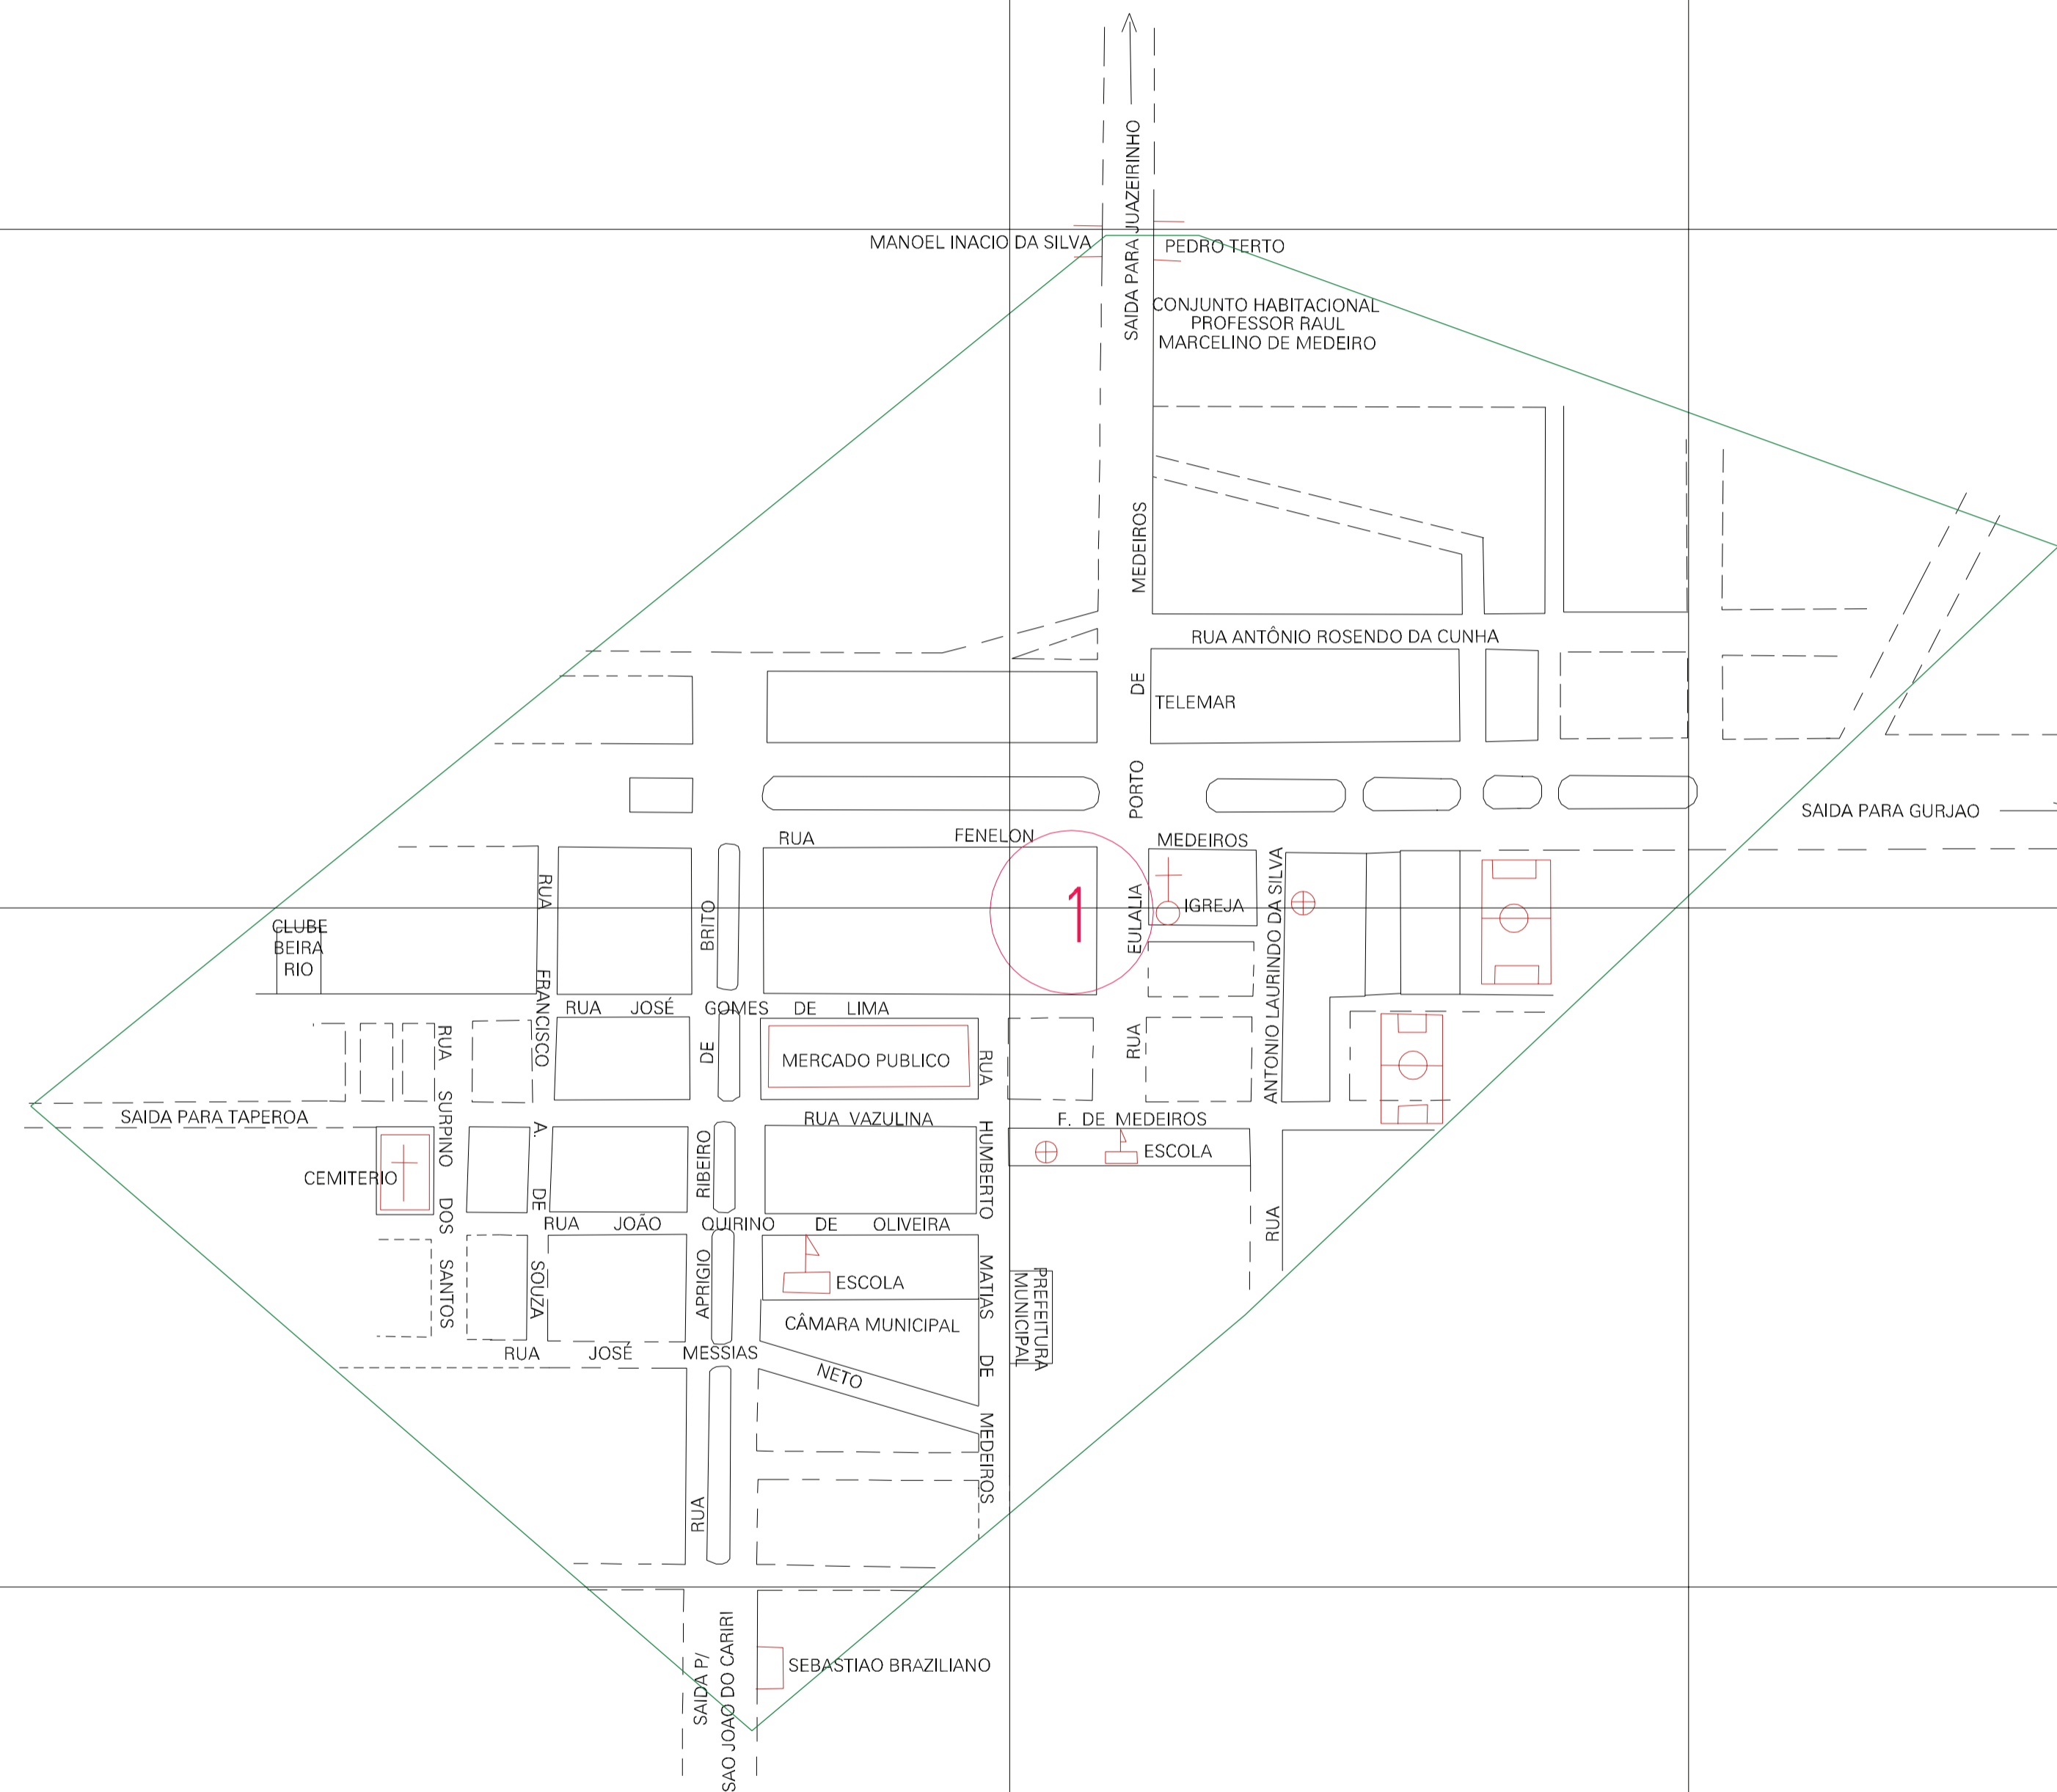

(760.96, 9201.61)

(761.96, 9201.61)

(760.96, 9201.11)

(761.96, 9201.11)

ESTADO DA PARAIBA

Município: 25.13851

SANTO ANDRÉ

Folha : 01 - 01

Arquivo: 2513851.dgn

LEGENDA

1. LIMITES
2. Município ou Perimetro Urbano
   - Distrito
   - Subdistrito, RA, Zona ou similar
   - Bairro ou similar
   - Setor Censitário

CODIGOS

- 22306.05 Distrito (cod. do município + cod. do distrito)
- 05.06 Subdistrito (cod. do distrito + cod. do subdistrito)
- 003 Bairro (cod. do bairro no município)
- 25 Setor (número do setor no distrito ou subdistrito)

Articulação de Folhas

MAPA URBANO DIGITAL
FOLHA A1