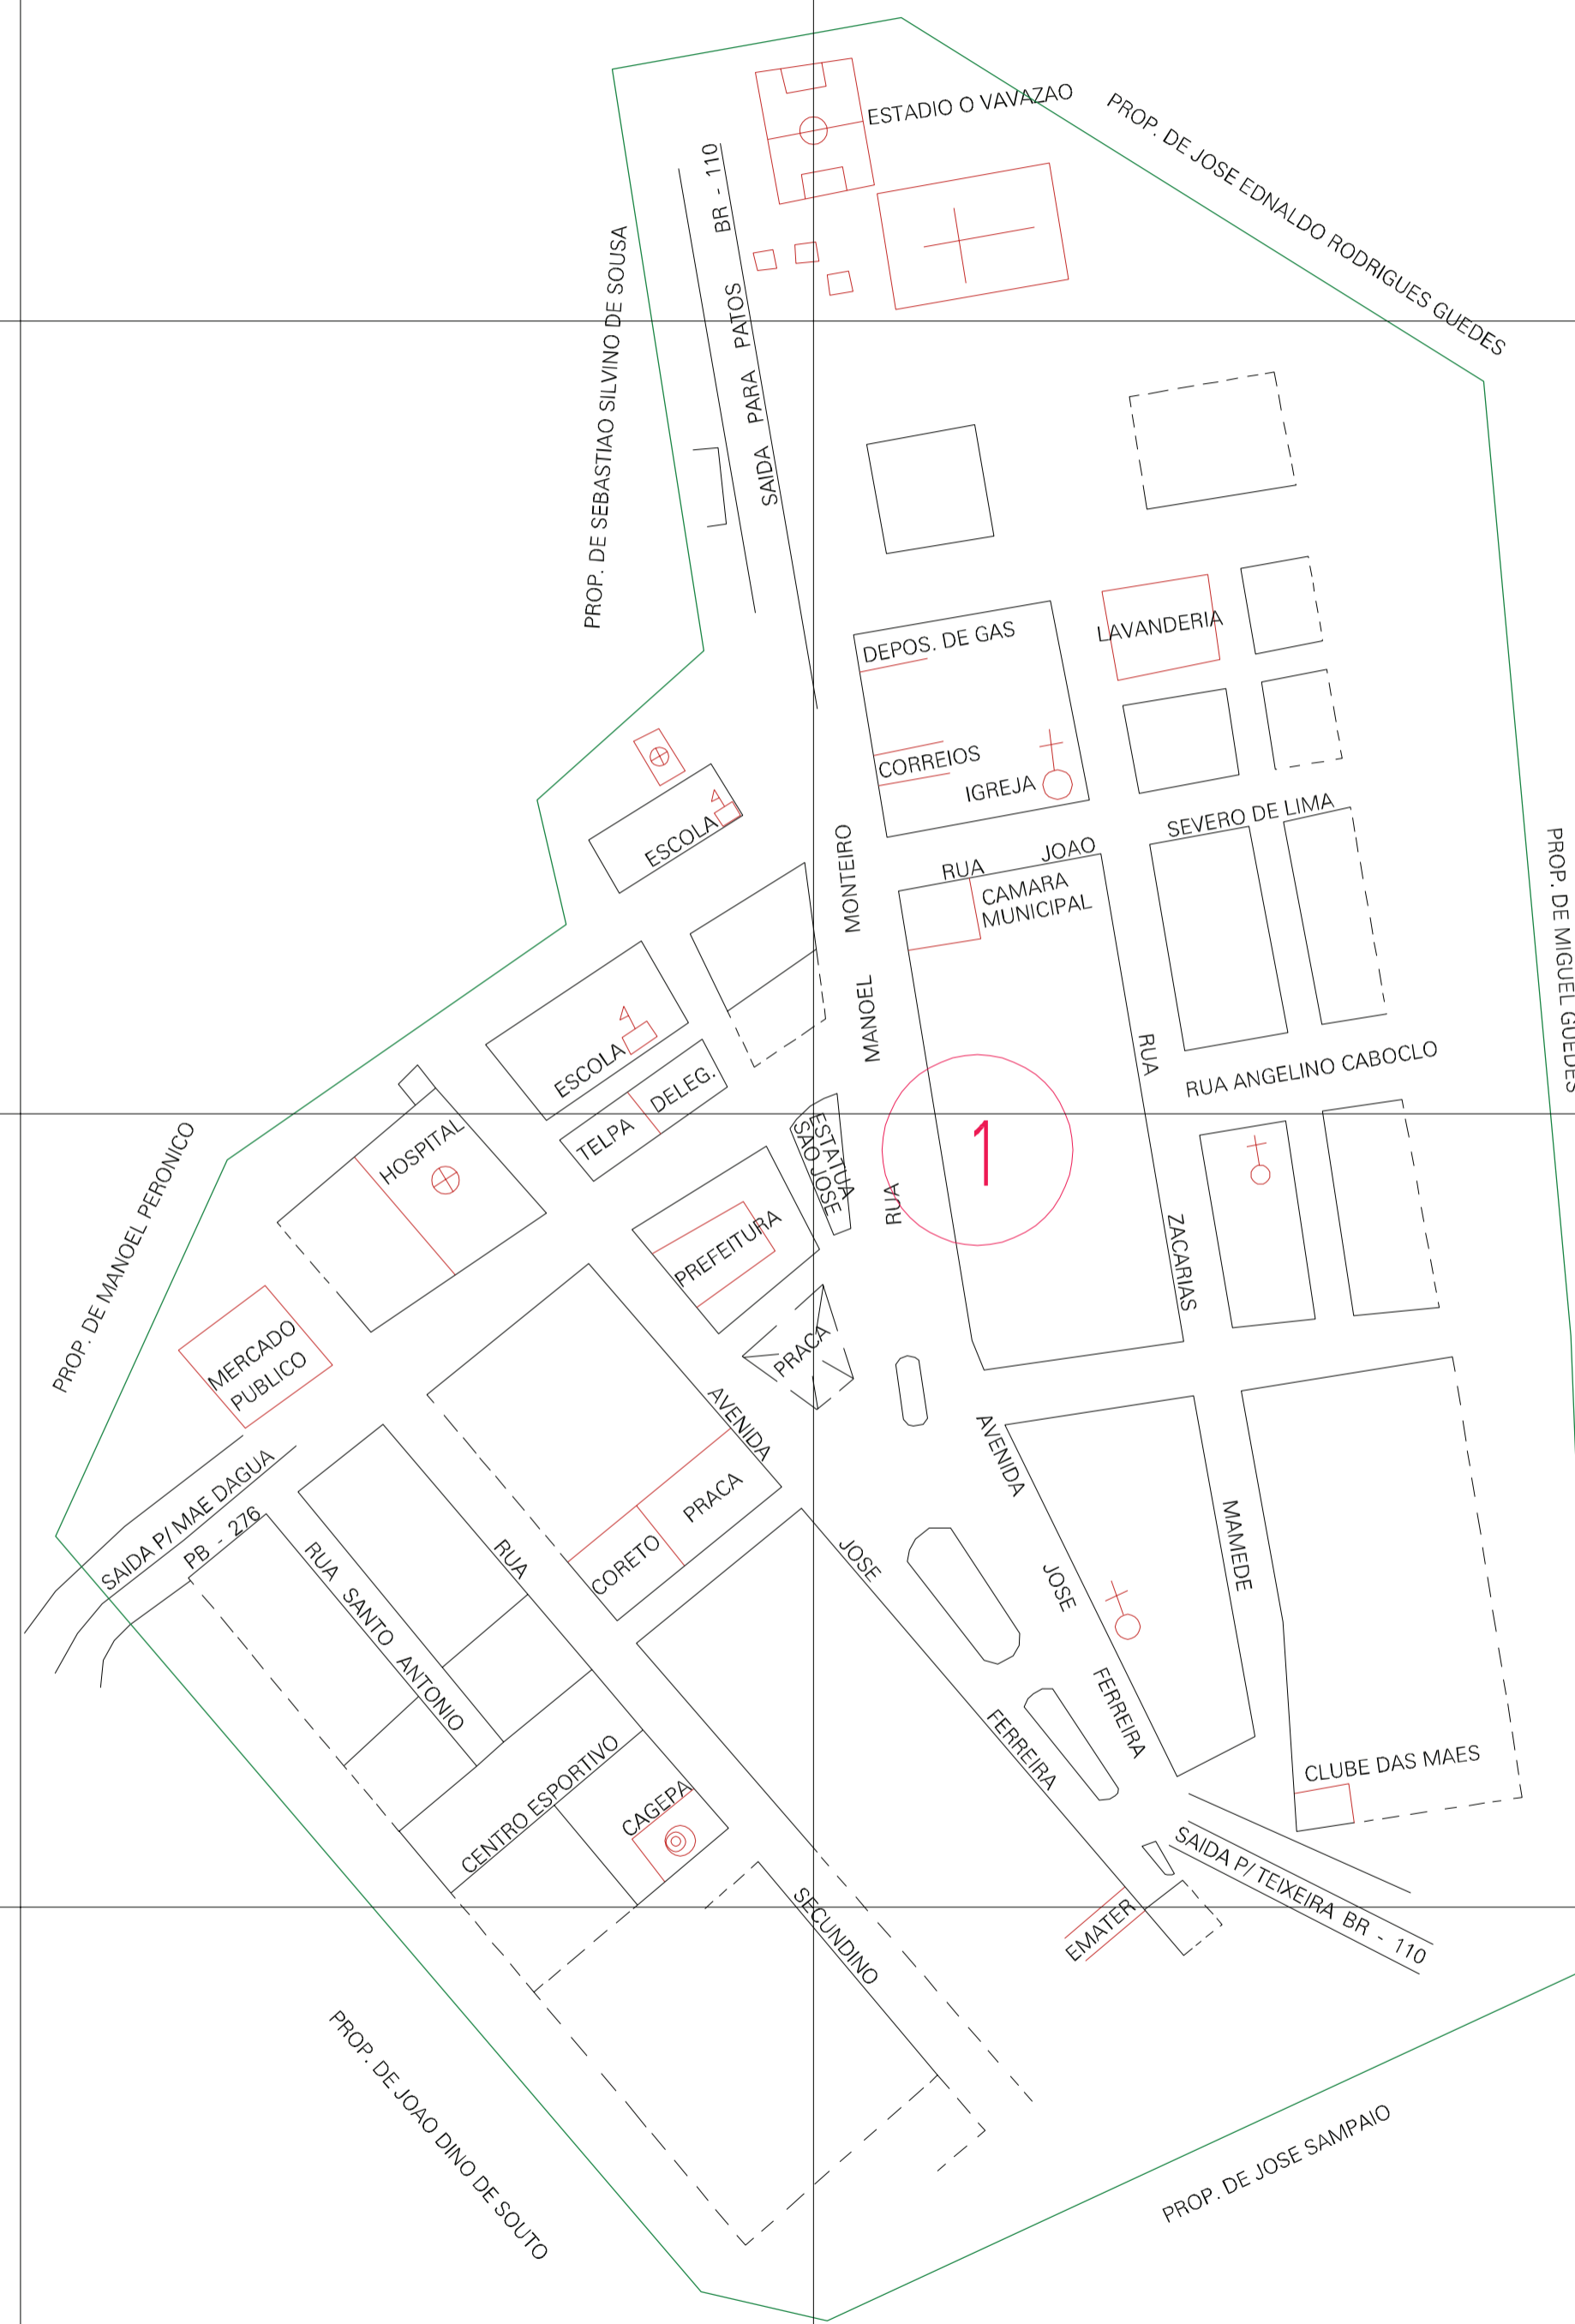

(686.23, 9208.25)

(687.23, 9208.25)

(686.23, 9207.75)

(687.23, 9207.75)

ESTADO DA PARAIBA  
 Município: 25.14602  
 SÃO JOSÉ DO BONFIM  
 Folha : 01 - 01  
 Arquivo: 2514602.dgn  
 Limites(km): (686.98, 9207.5) - (687.48, 9208.5)

- LEGENDA**
- LIMITES**
- Munícipio ou Perimetro Urbano
  - Distrito
  - Subdistrito, RA, Zona ou similar
  - Bairro ou similar
  - Sector Censitário
- CODIGOS**
- 22306.05 Distrito (cod. do município + cod. do distrito)
  - 05.06 Subdistrito (cod. do distrito + cod. do subdistrito)
  - 003 Bairro (cod. do bairro no município)
  - 25 Sector (número do setor no distrito ou subdistrito)