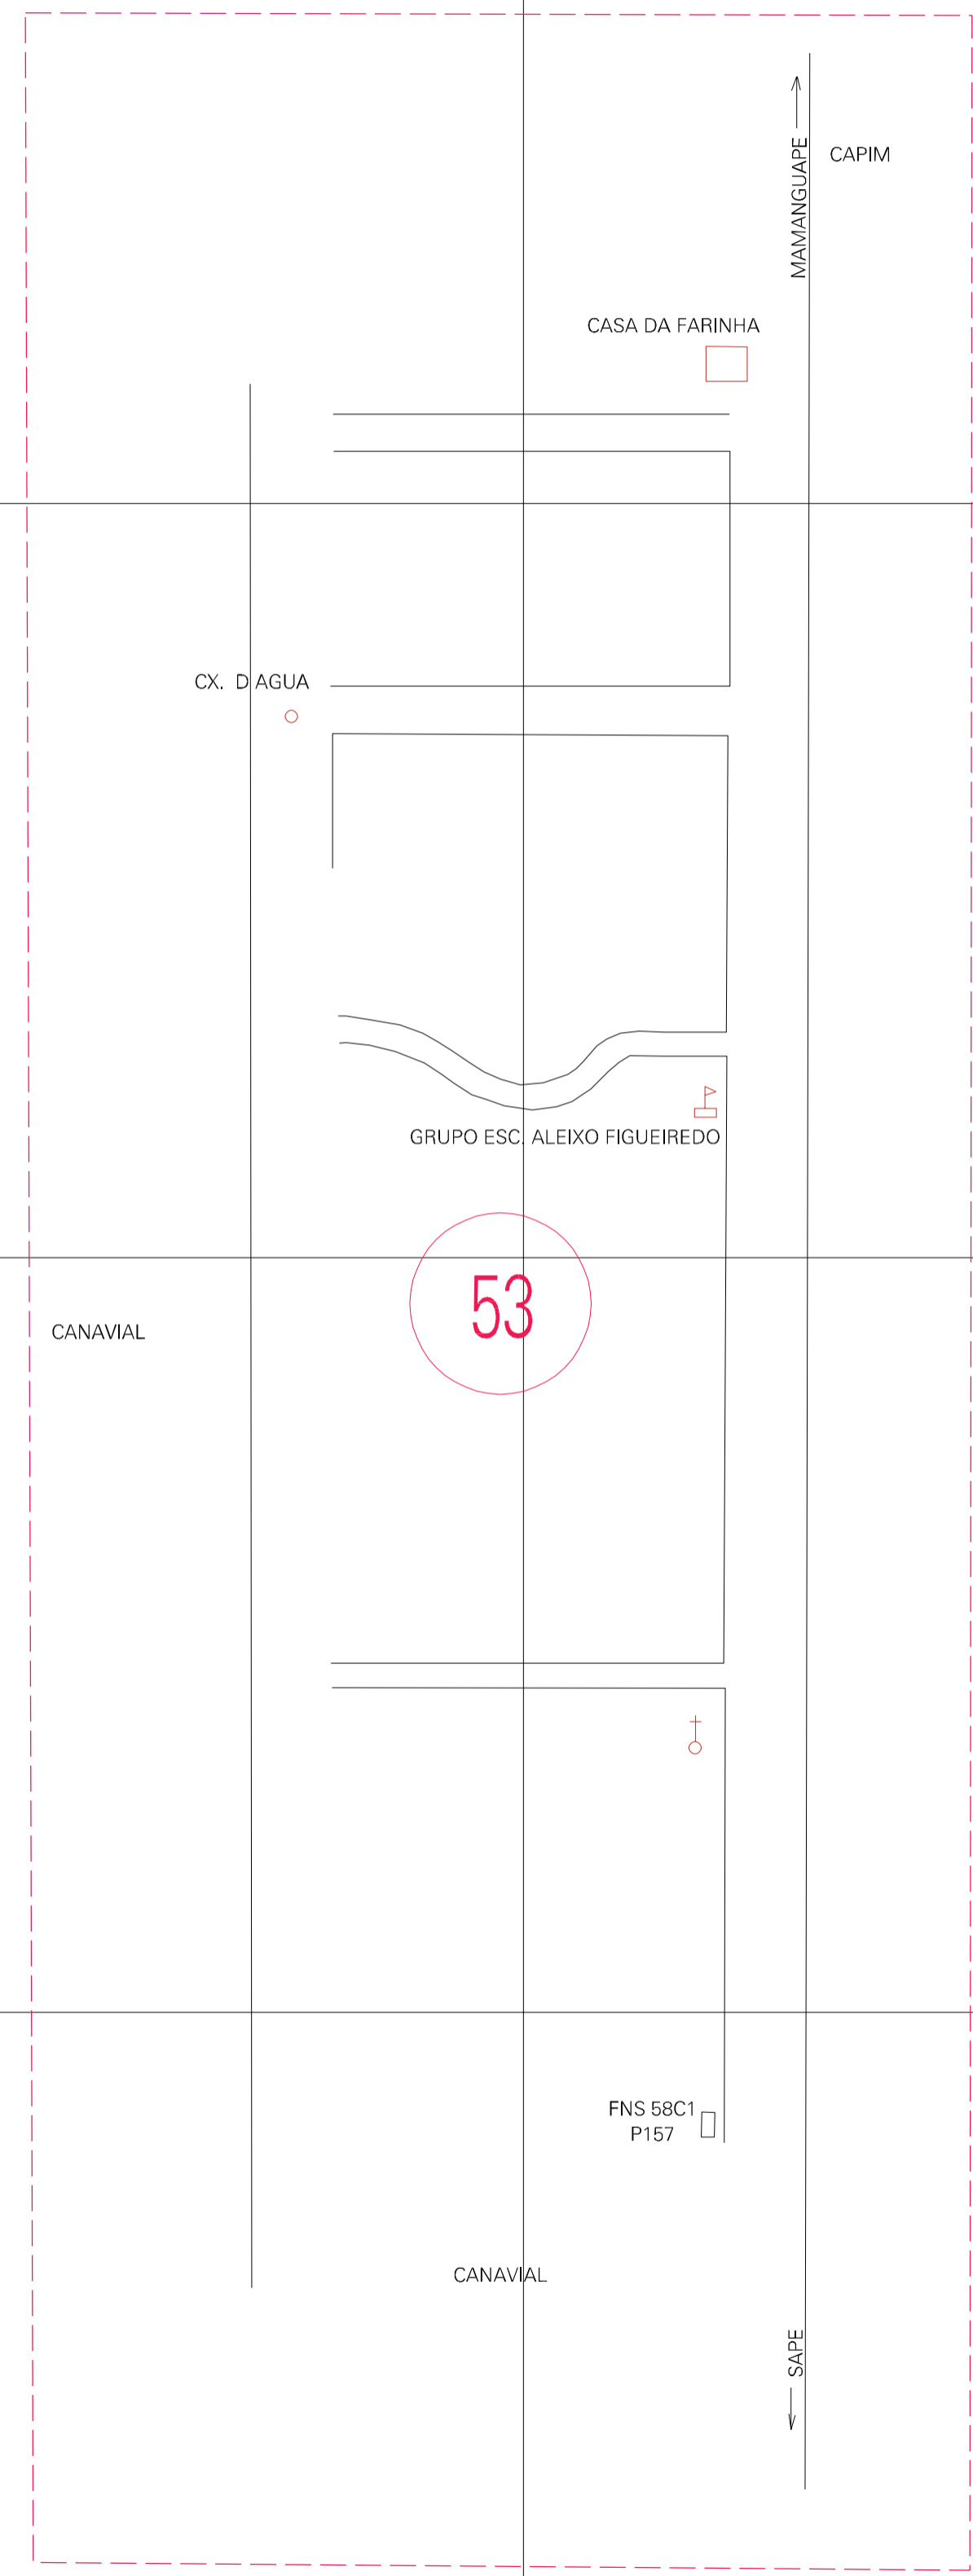

(255-44, 9223.1)

(256-44, 9223.1)

(255-44, 9222.6)

(256-44, 9222.6)

ESTADO DA PARAIBA  
 Município: 25.15302  
 SAPÉ  
 Folha : 01 - 01

Arquivo: 251530200007.dgn  
 Limites(km): (255.19, 9222.35) - (256.68, 9223.35)

- LEGENDA**
- LIMITES**
- Município ou Perímetro Urbano
  - Distrito
  - Subdistrito, RA, Zona ou similar
  - Bairro ou similar
  - Setor Censitário
- CODIGOS**
- 22306.05 Distrito (cod. do município + cod. do distrito)
  - 05.06 Subdistrito (cod. do distrito + cod. do subdistrito)
  - 003 Bairro (cod. do bairro no município)
  - 25 Setor (número do setor no distrito ou subdistrito)