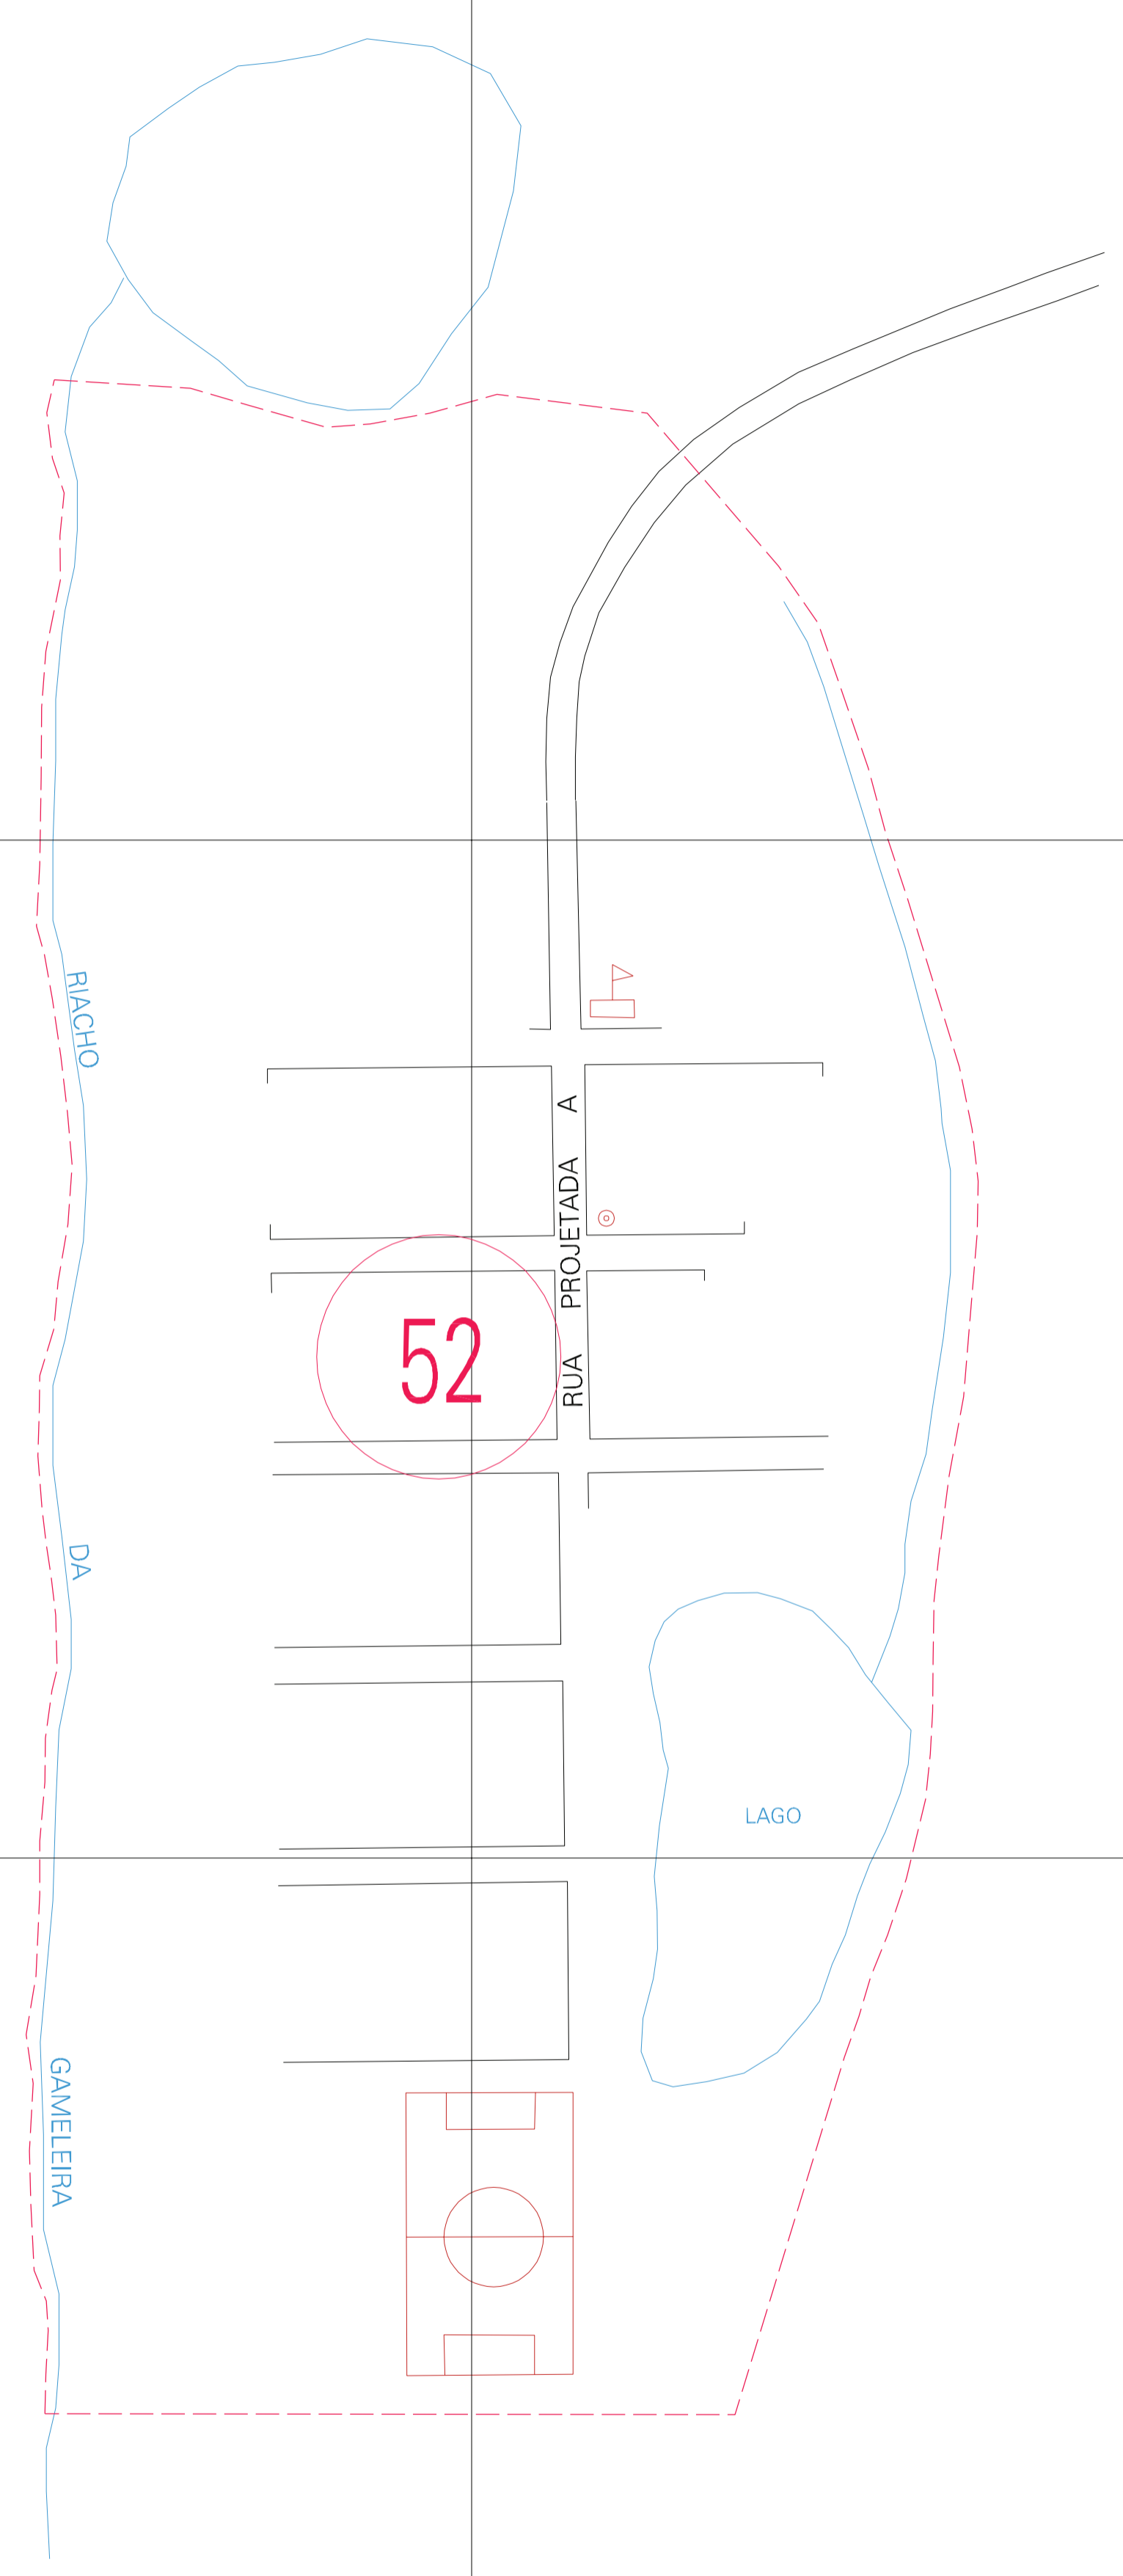

(249.45, 9216.18)

(249.95, 9216.18)

(249.45, 9215.93)

(249.95, 9215.93)

ESTADO DA PARAIBA
 Município: 25.15302
 SAPÉ
 Folha : 01 - 01

Arquivo: 251530200010.dgn
 Limites(km): (249.2, 9215.68) - (250.2, 9216.43)

- LEGENDA**
- LIMITES**
- Município ou Perímetro Urbano
 - Distrito
 - Subdistrito, RA, Zona ou similar
 - Bairro ou similar
 - Sector Censitário
- CODIGOS**
- 22306.05 Distrito (cod. do município + cod. do distrito)
 - 06.06 Subdistrito (cod. do distrito + cod. do subdistrito)
 - 003 Bairro (cod. do bairro no município)
 - 25 Sector (número do setor no distrito ou subdistrito)