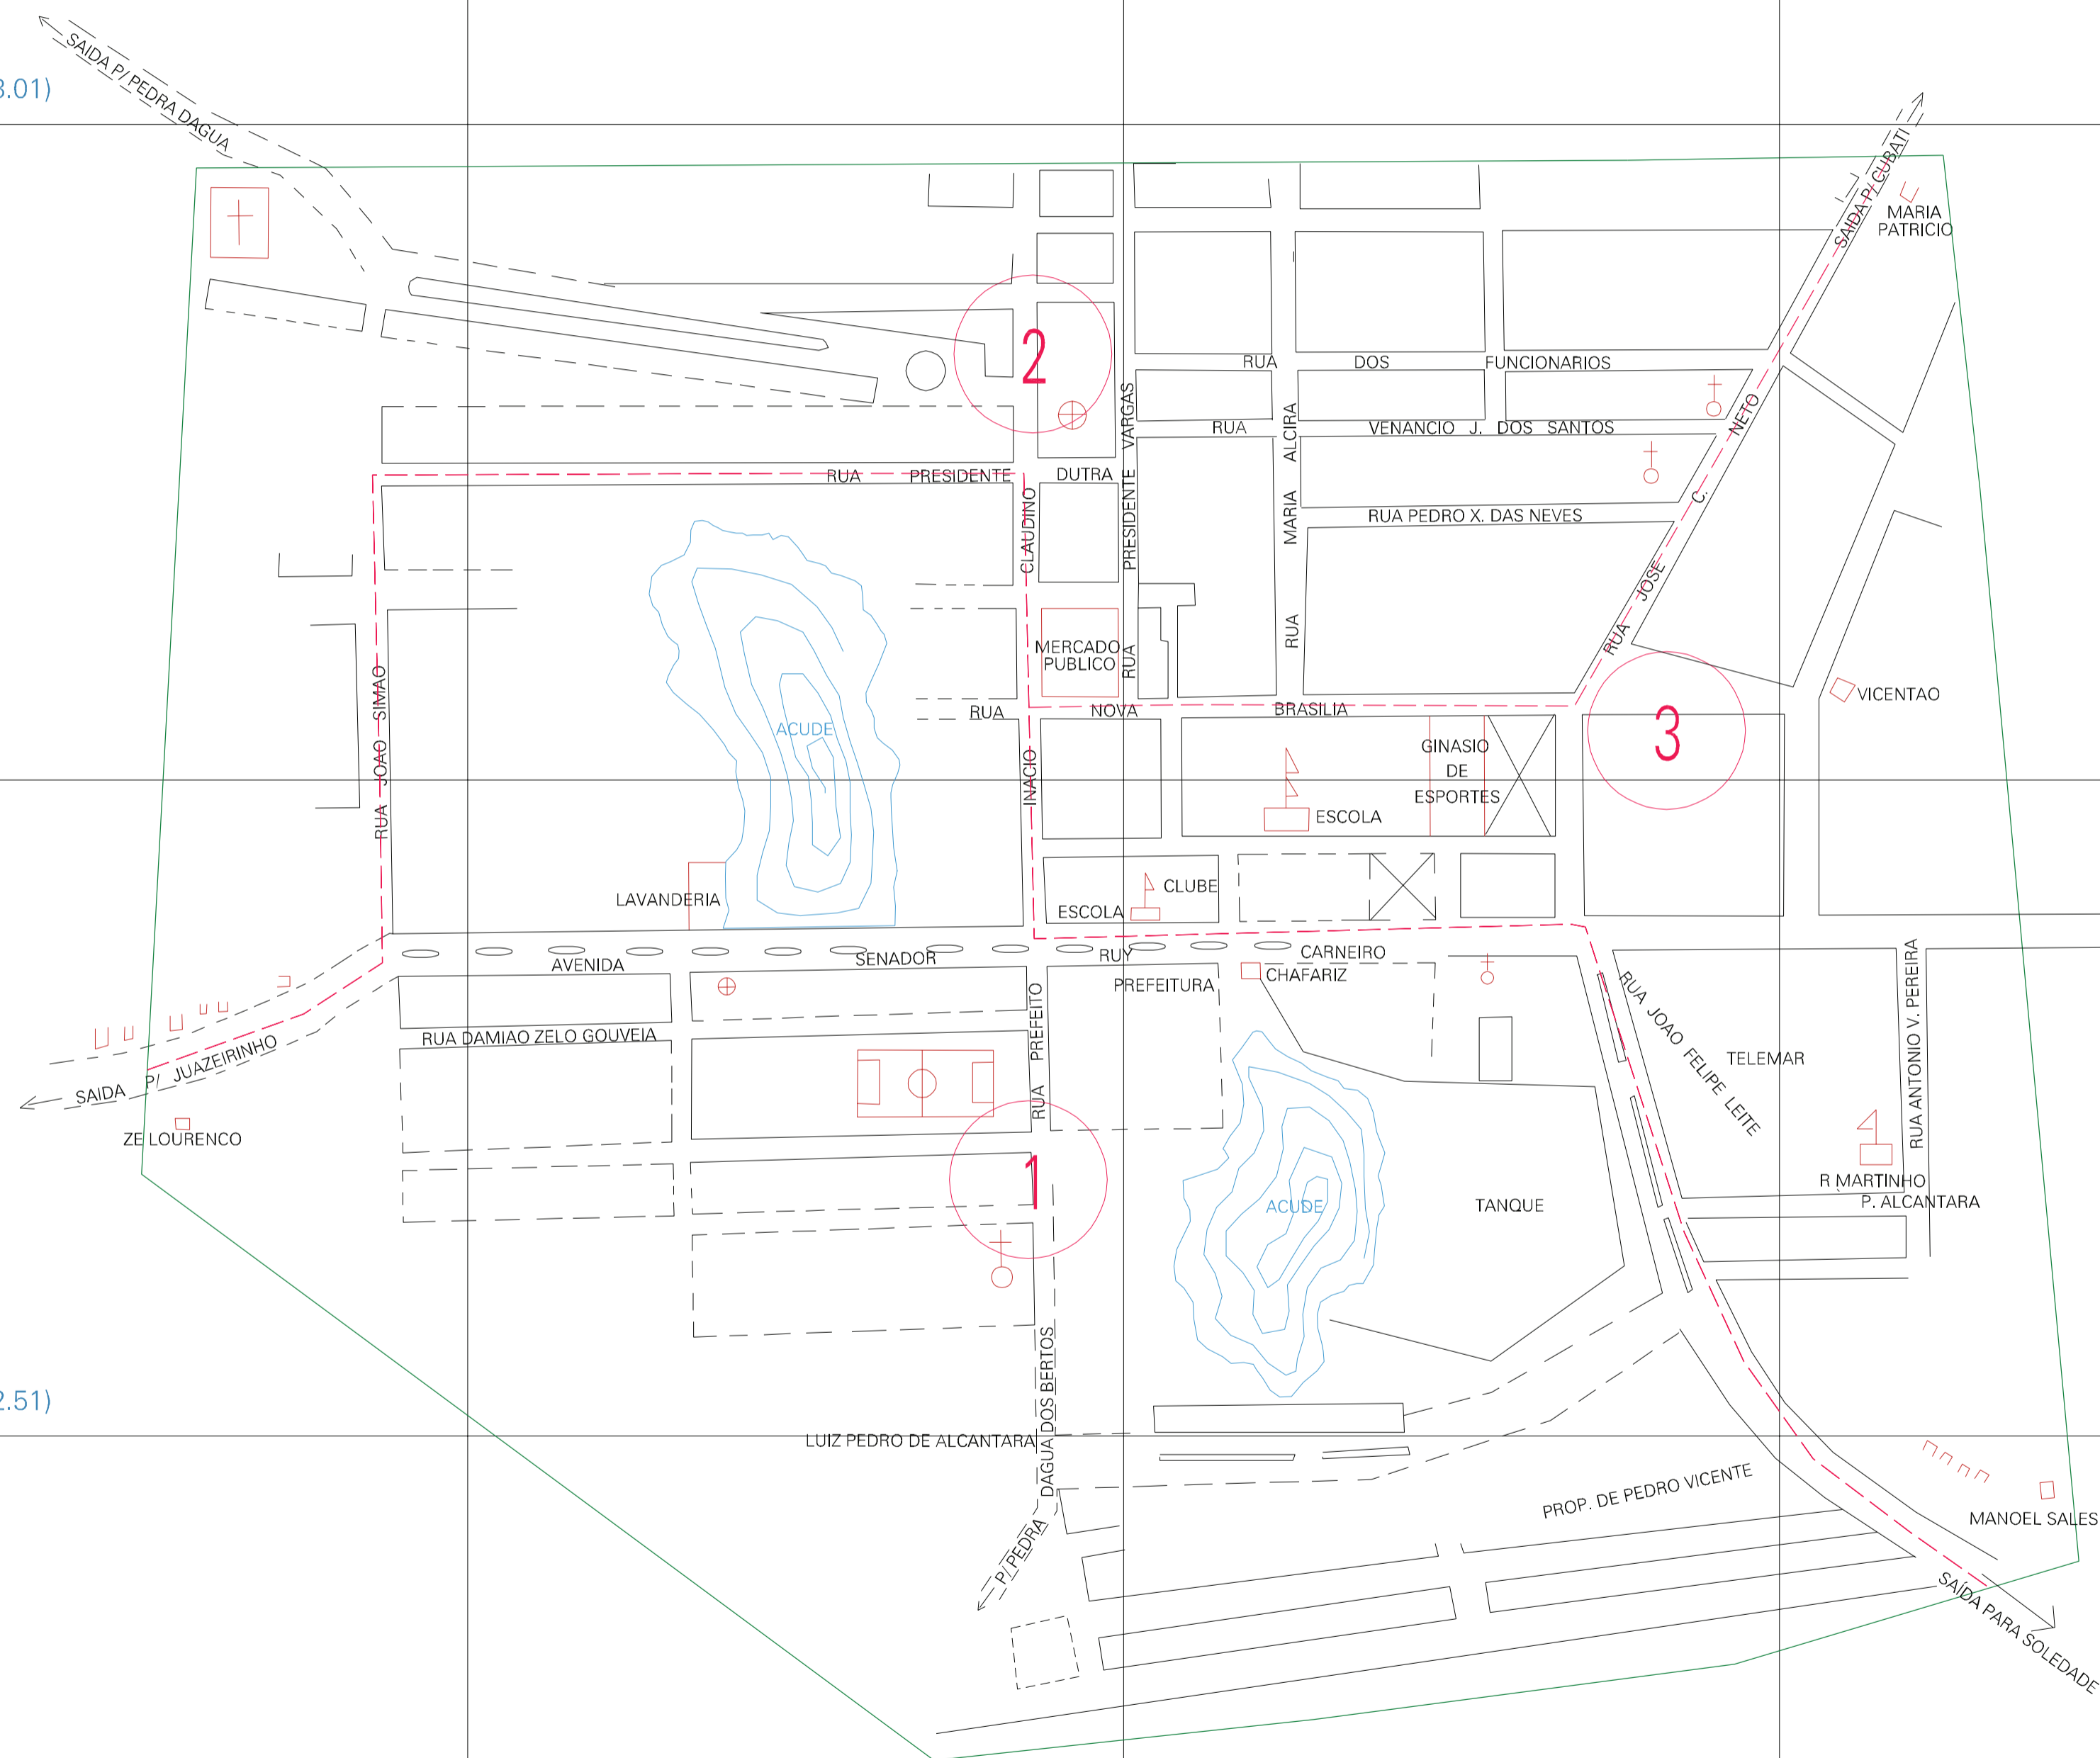

(786.48, 9233.01)

(787.48, 9233.01)

(786.48, 9232.51)

(787.48, 9232.51)

ESTADO DA PARAIBA
 Município: 25.15401
 SERIDÓ
 Folha : 01 - 01
 Arquivo: 251540110.dgn
 Limites(km): (786.23, 9232.26) - (787.73, 9233.26)

- LEGENDA**
- LIMITES**
- Município ou Perímetro Urbano
 - Distrito
 - Subdistrito, RA, Zona ou similar
 - Bairro ou similar
 - Setor Censitário
- CODIGOS**
- 22306.05 Distrito (cod. do município + cod. do distrito)
 - 05.06 Subdistrito (cod. do distrito + cod. do subdistrito)
 - 003 Bairro (cod. do bairro no município)
 - 25 Setor (número do setor no distrito ou subdistrito)