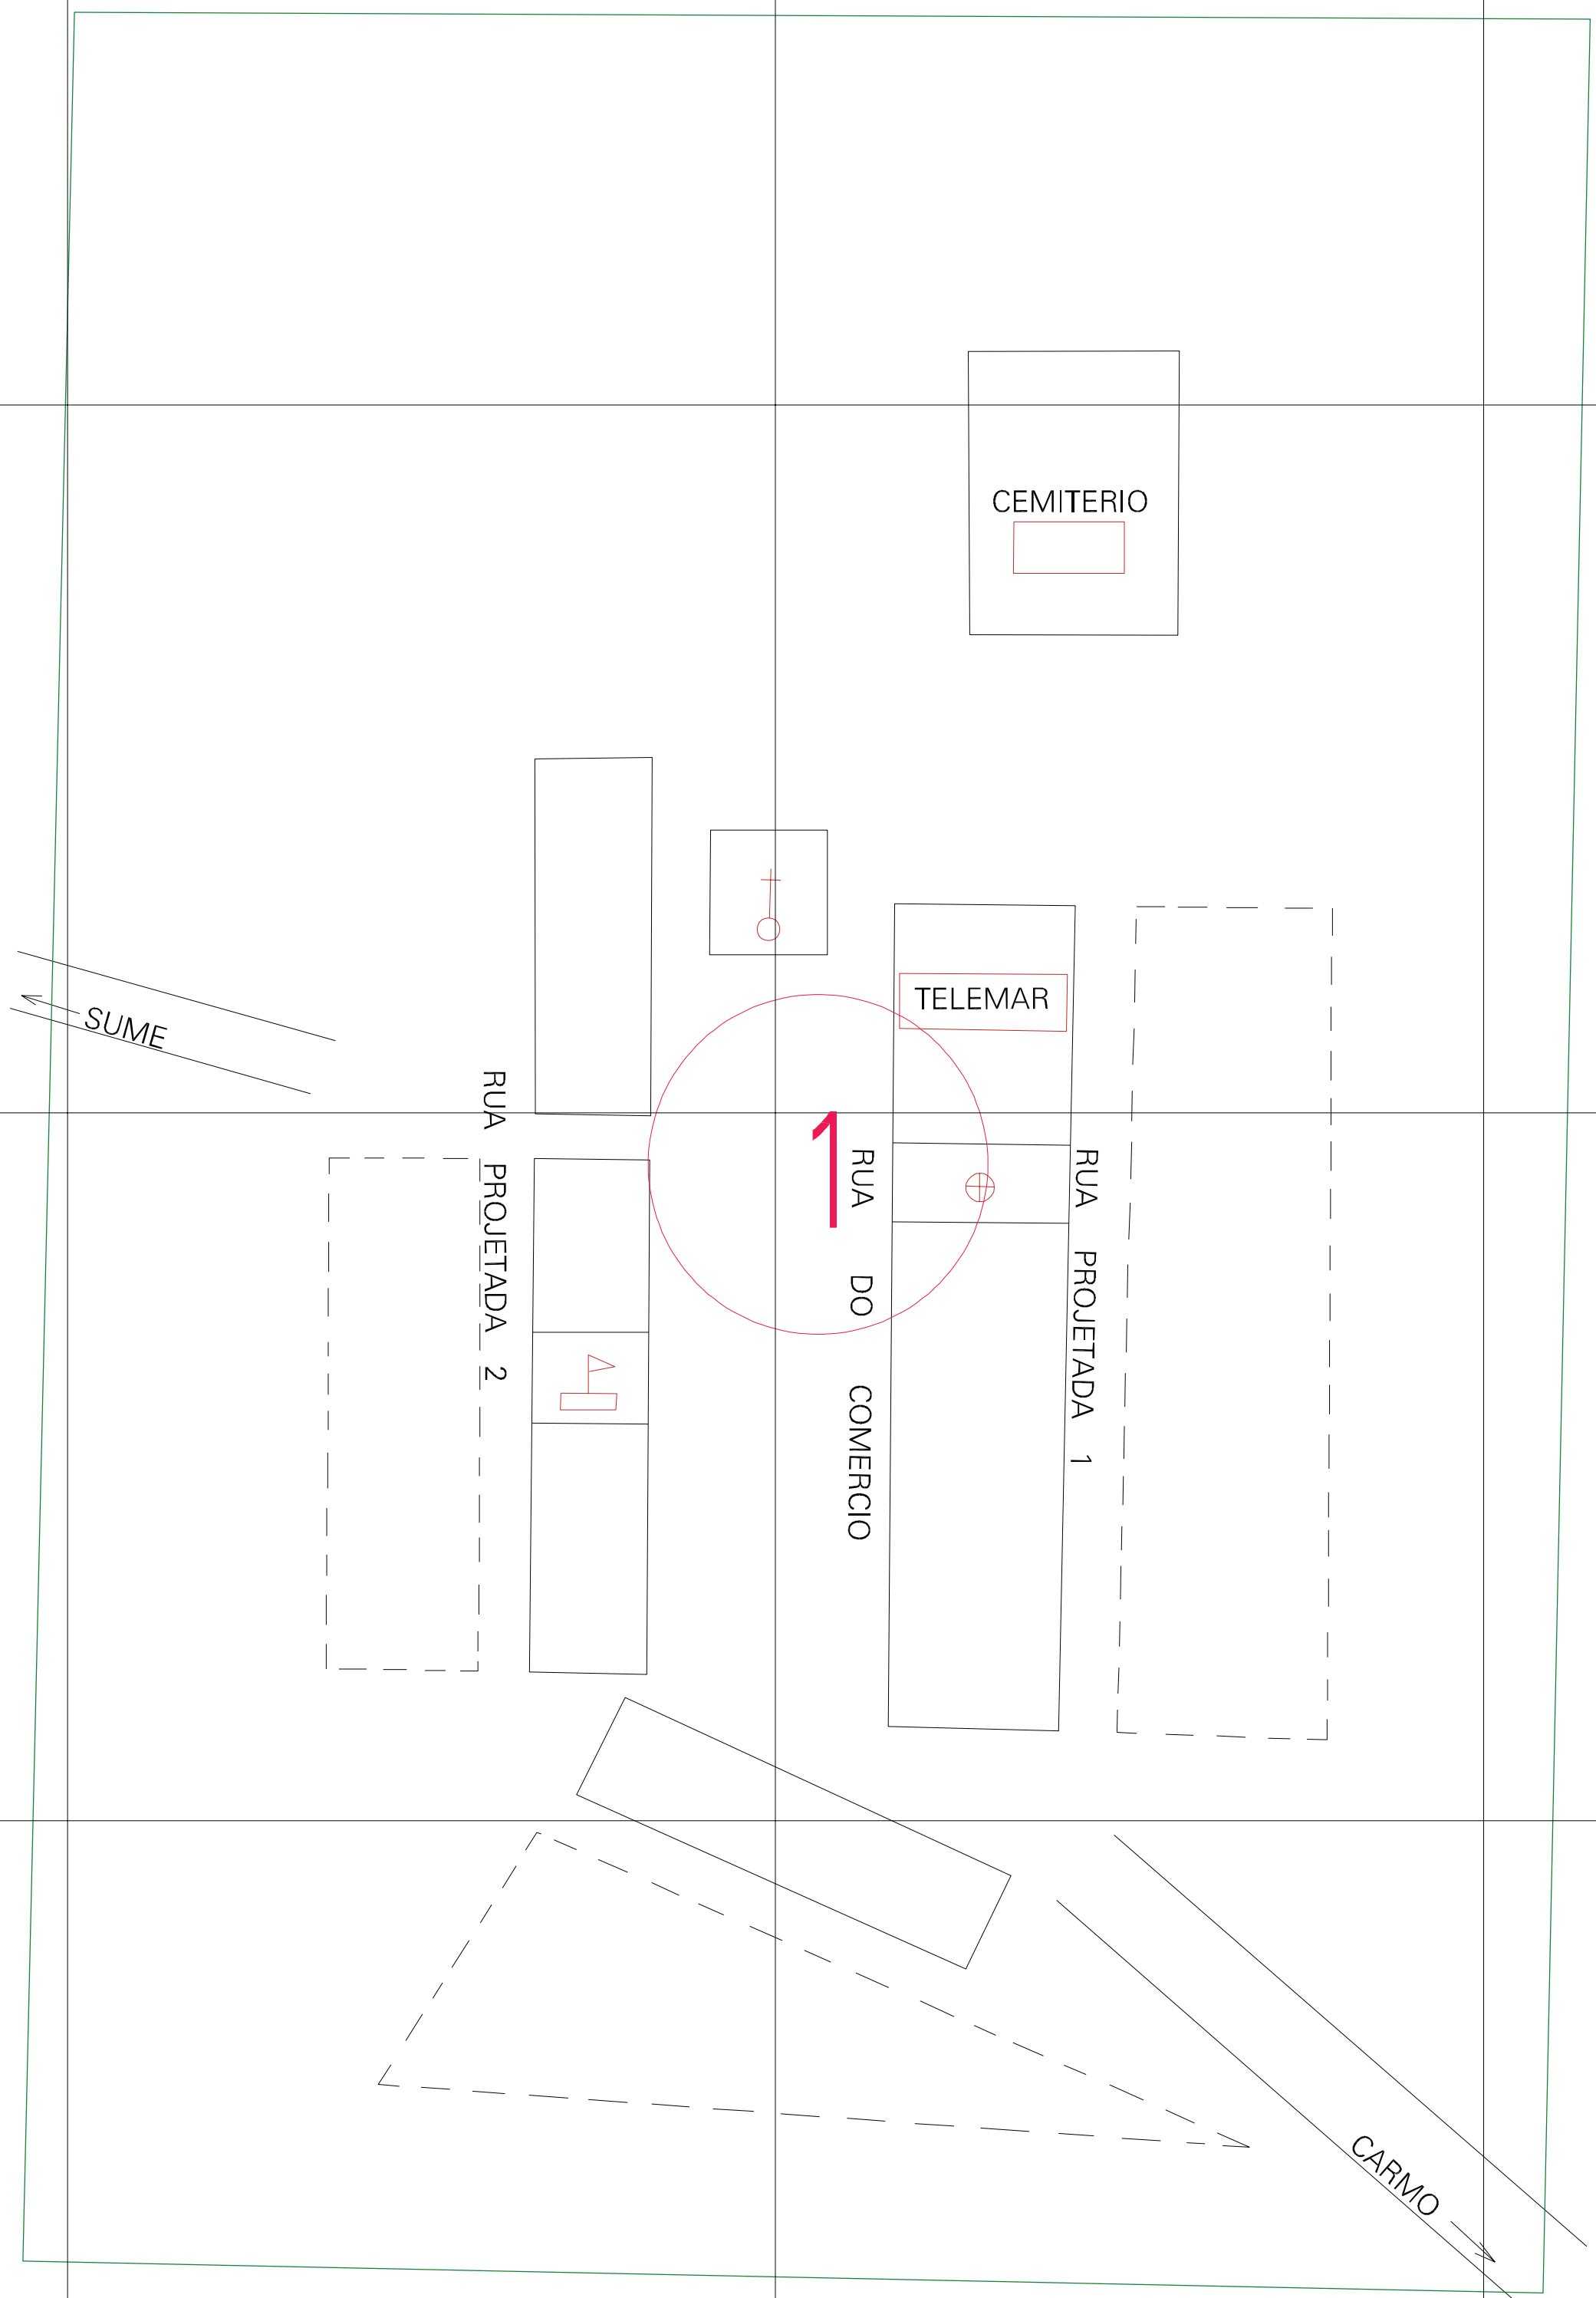

(743.745, 9150.975)

(744.245, 9150.975)

(743.745, 9150.725)

(744.245, 9150.725)

ESTADO DA PARAIBA  
 Município: 25.15500  
 SERRA BRANCA  
 Folha : 01 - 01

Arquivo: 251550020.dgn  
 Limite(km): (743.62, 9150.6) - (744.37, 9151.1)

LEGENDA

- LIMITES**
- Município ou Perímetro Urbano
  - Distrito
  - Subdistrito, RA, Zona ou similar
  - Bairro ou similar
  - Sector Censitário
- CODIGOS**
- 22306.06 Distrito (cod. do município + cod. do distrito)
  - 06.06 Subdistrito (cod. do distrito + cod. do subdistrito)
  - 003 Bairro (cod. do bairro no município)
  - 25 Sector (número do setor no distrito ou subdistrito)

Articulação de Folhas

MAPA URBANO DIGITAL  
 FOLHA A1