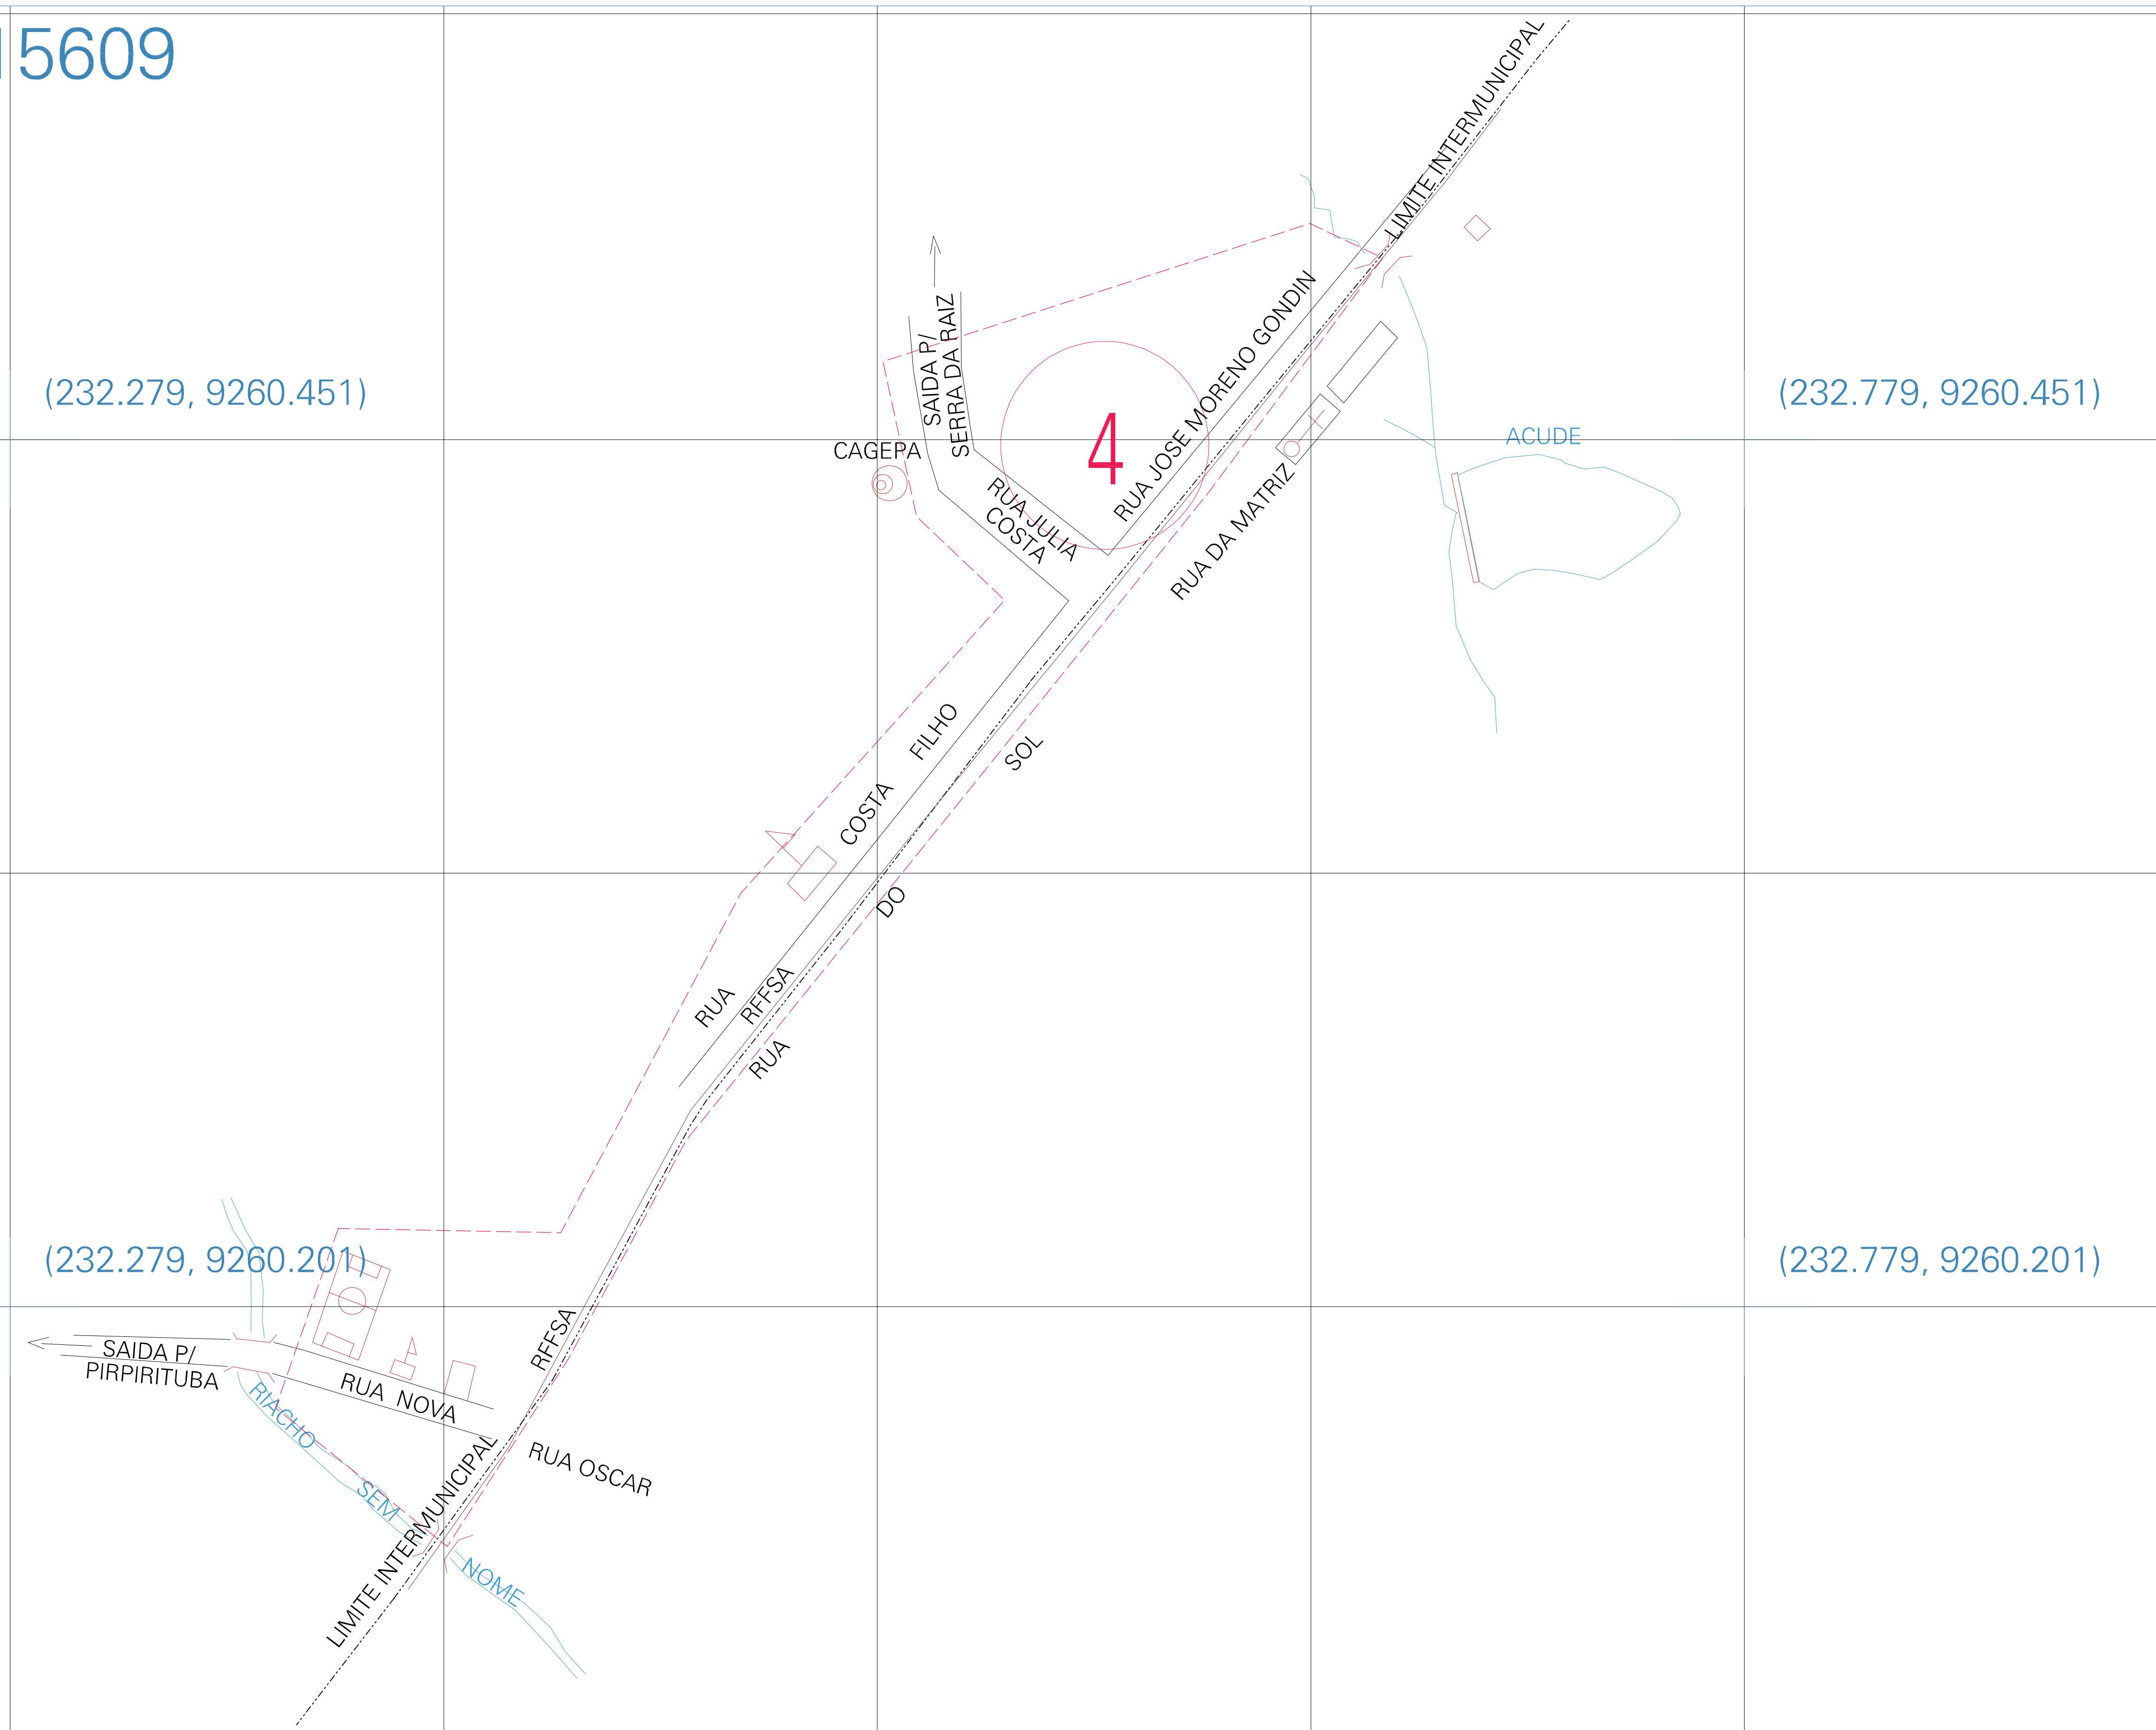

(01, 01) - 2515609

(232.279, 9260.451)

(232.779, 9260.451)

(232.279, 9260.201)

(232.779, 9260.201)

ESTADO DA PARAIBA  
 Município: 25.15609  
 SERRA DA RAIZ  
 Folha : 01 - 01  
 Arquivo: 25156090001.dgn  
 Limites(km): (232.154, 9260.076) - (232.904, 9260.576)

- LEGENDA**
- LIMITES**
- Município ou Perímetro Urbano
  - - - Distrito
  - - - Subdistrito, RA, Zona ou similar
  - - - Bairro ou similar
  - - - Setor Consistário
- CODIGOS**
- 22306.06 Distrito (cod. do município + cod. do distrito)
  - 06.06 Subdistrito (cod. do distrito + cod. do subdistrito)
  - 003 Bairro (cod. do bairro no município)
  - 25 Setor (número do setor no distrito ou subdistrito)