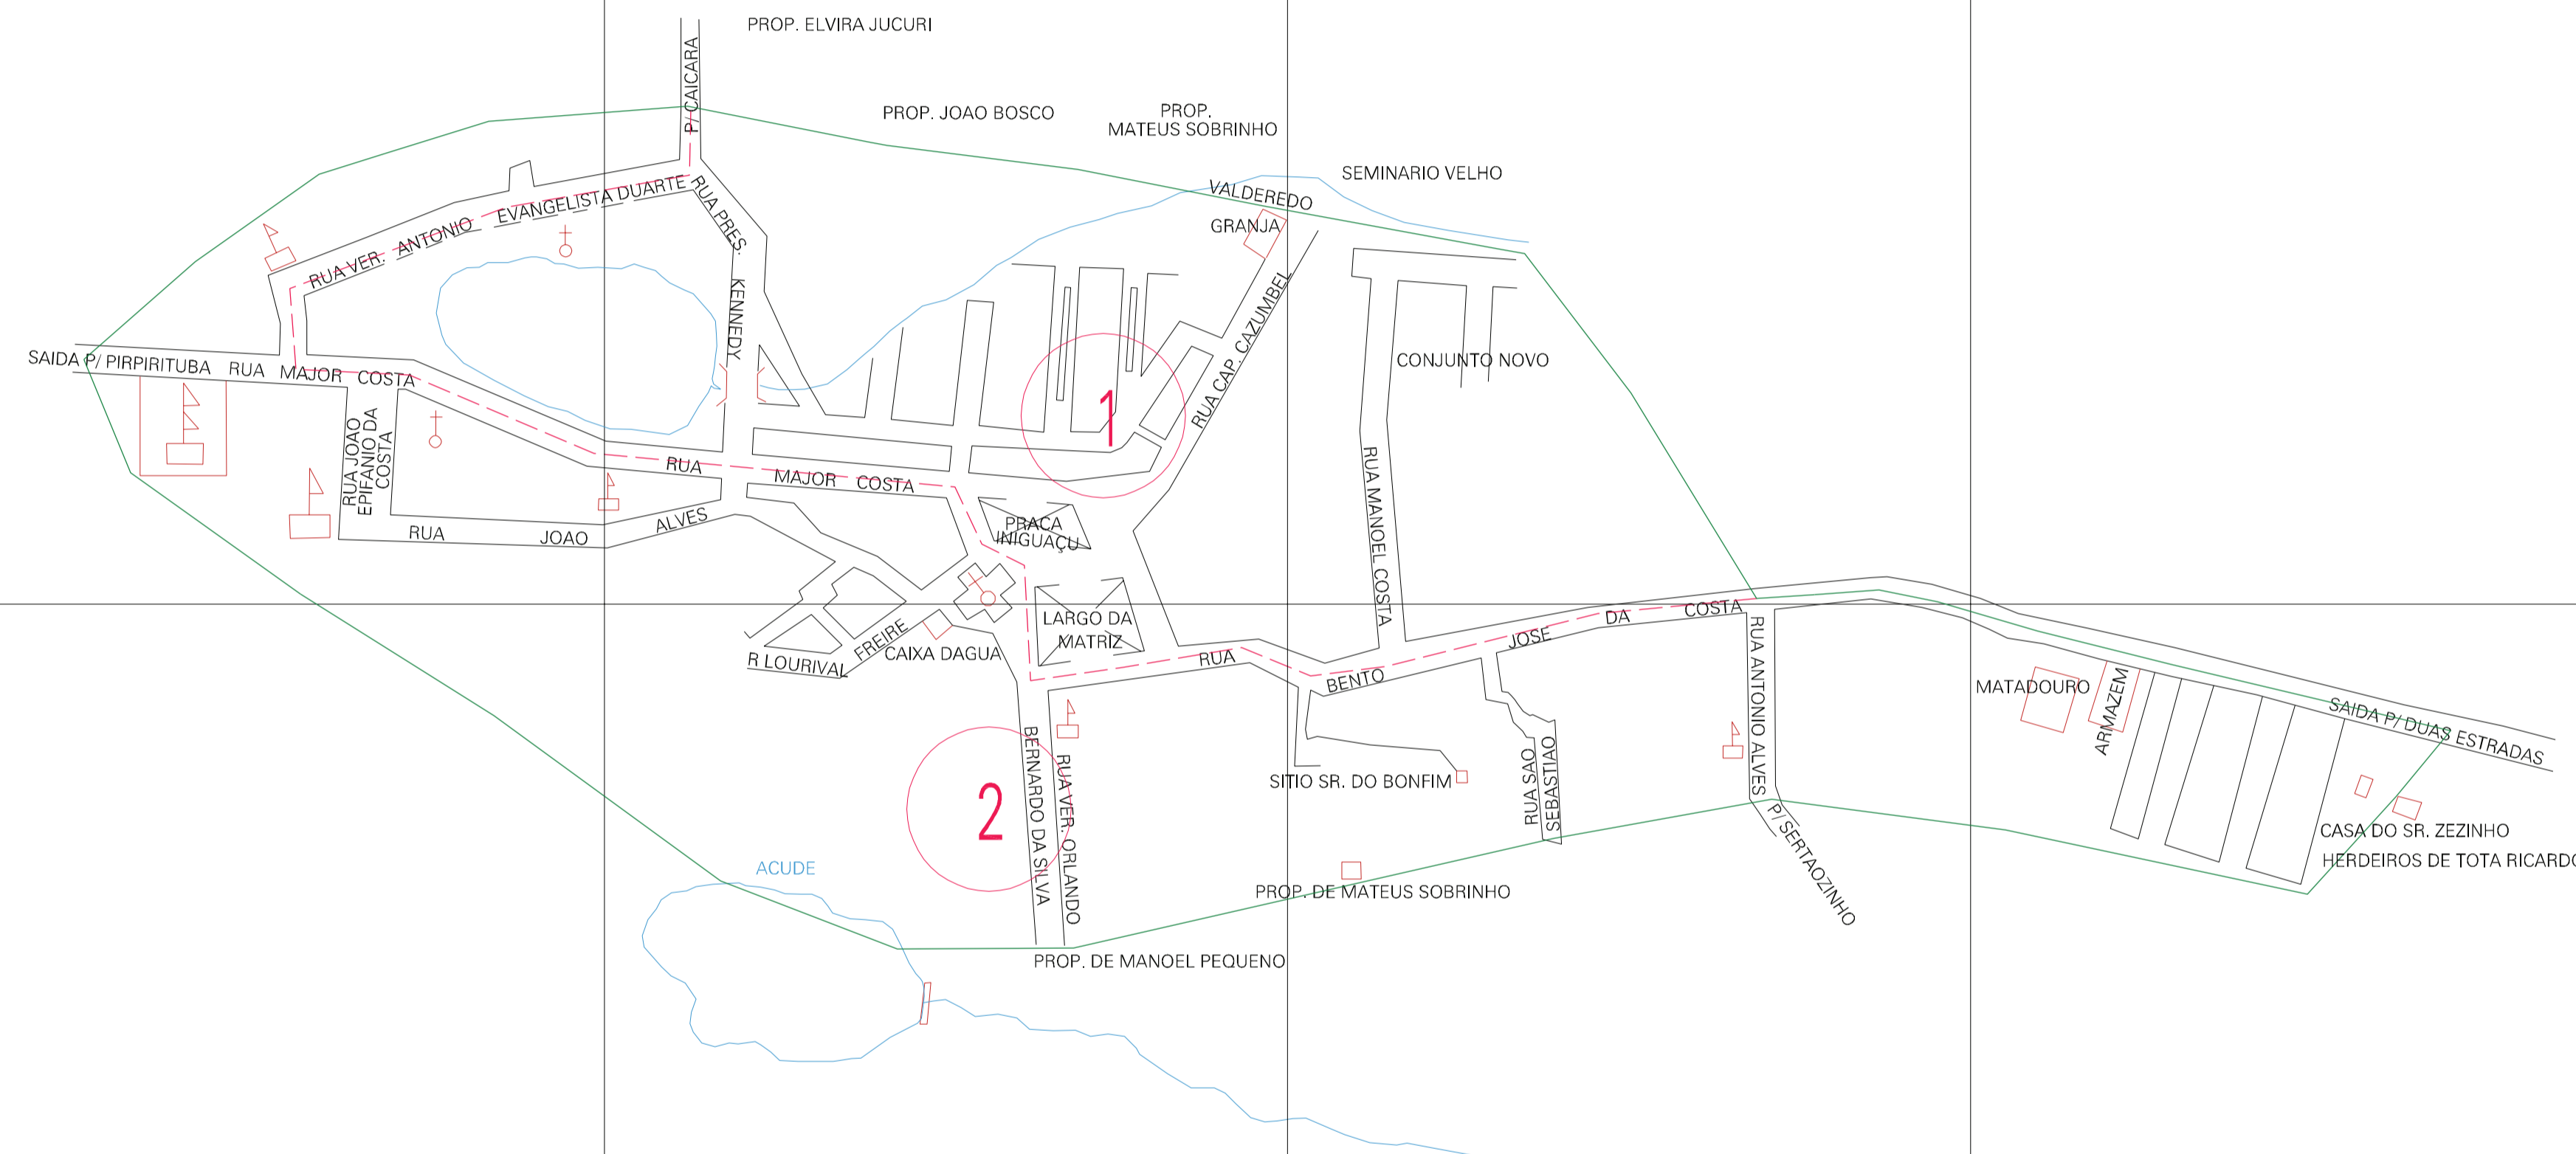

(229.55, 9260.45)

(230.55, 9260.45)

(229.55, 9259.95)

(230.55, 9259.95)

ESTADO DA PARAIBA
 Município: 25.15609
 SERRA DA RAIZ
 Folha : 01 - 01

Arquivo: 2515609.dgn
 Limites(km): (229.3, 9259.7) - (230.8, 9260.7)

- LEGENDA**
- LIMITES**
- Município ou Perimetro Urbano
 - Distrito
 - Subdistrito, RA, Zona ou similar
 - Bairro ou similar
 - Setor Censitário
- CODIGOS**
- 22306.05 Distrito (cod. do município + cod. do distrito)
 - 05.06 Subdistrito (cod. do distrito + cod. do subdistrito)
 - 003 Bairro (cod. do bairro no município)
 - 25 Setor (número do setor no distrito ou subdistrito)