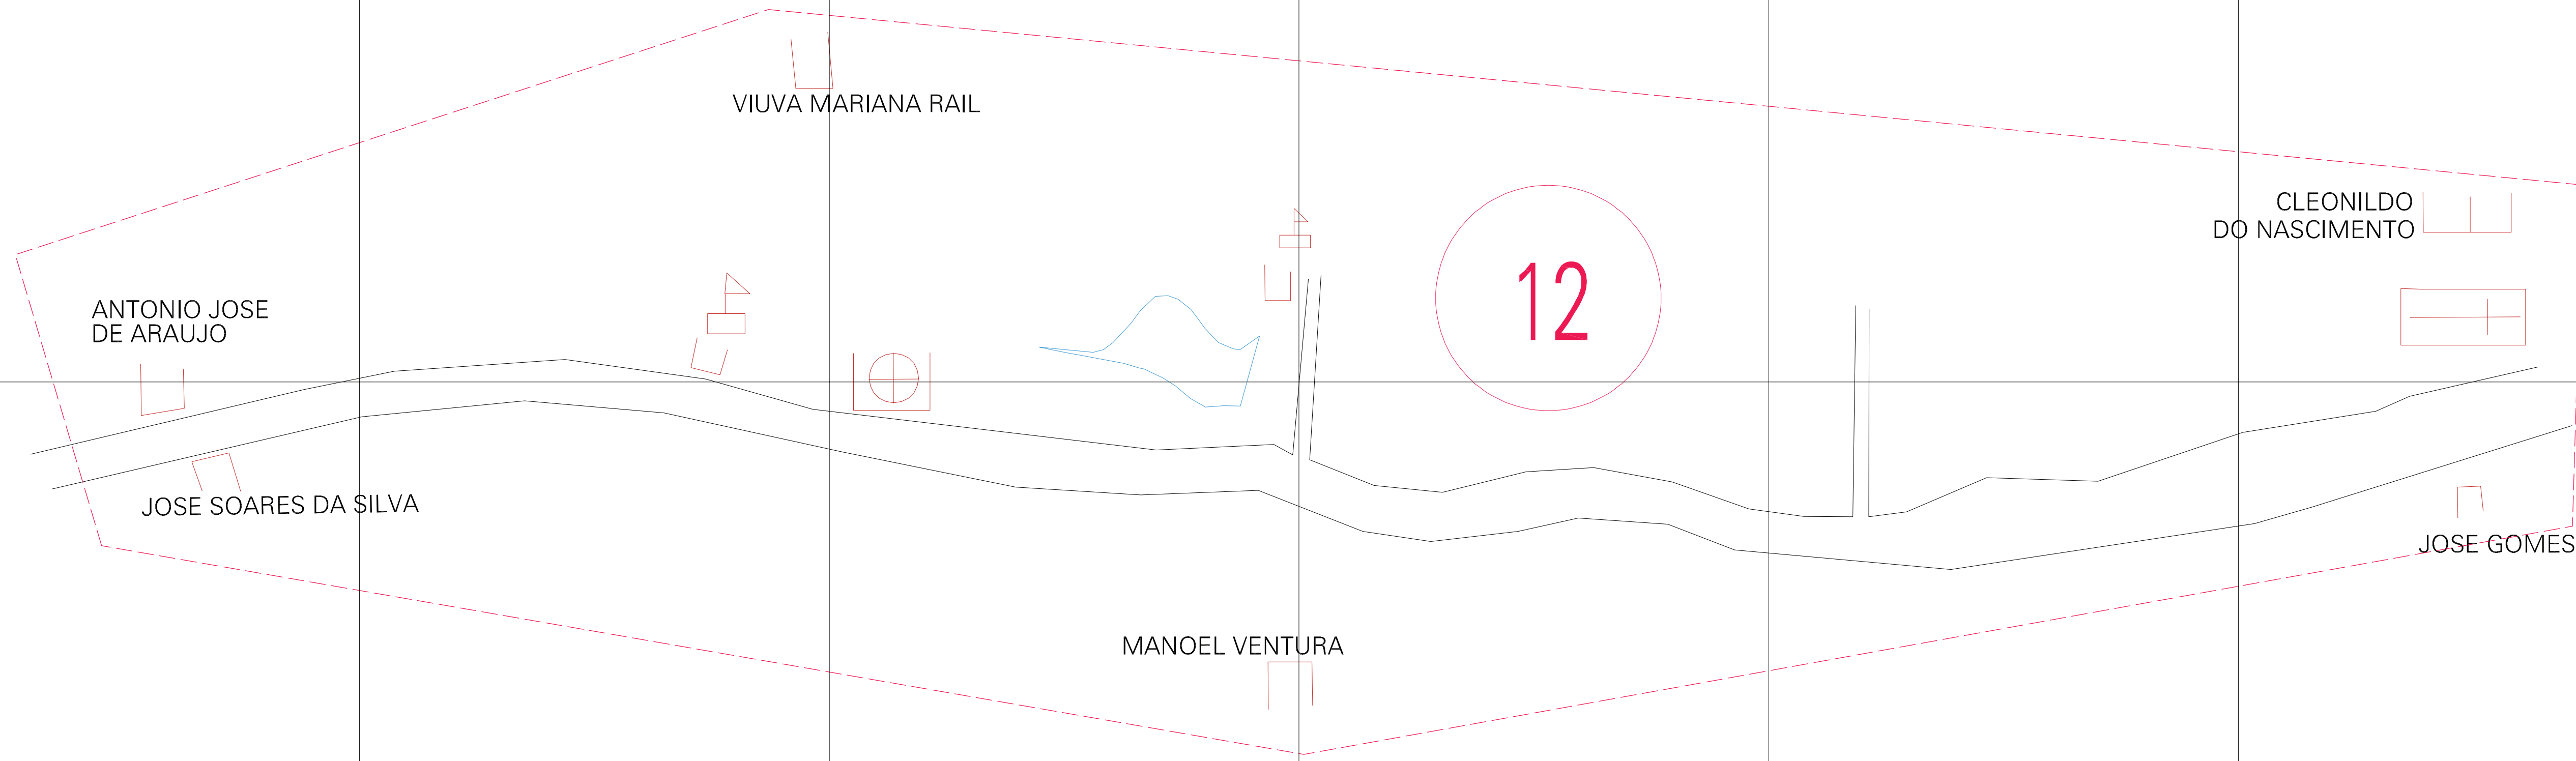

(01, 01) - 251580700001

(210.106, 9209.831)

(210.606, 9209.831)

(210.106, 9209.581)

(210.606, 9209.581)

ESTADO DA PARAIBA
 Município: 25.15807
 SERRA REDONDA

Folha : 01 - 01

Arquivo: 251580700001.dgn
 Limites(km): (209.981, 9209.456) - (210.731, 9209.956)

LEGENDA

- LIMITES**
- Município ou Perímetro Urbano
 - Distrito
 - Subdistrito, RA, Zona ou similar
 - Bairro ou similar
 - Sector Censitário
- CODIGOS**
- 22306.05 Distrito (cod. do município + cod. do distrito)
 - 05.05 Subdistrito (cod. do distrito + cod. do subdistrito)
 - 003 Bairro (cod. do bairro no município)
 - 25 Sector (número do setor no distrito ou subdistrito)

MAPA URBANO DIGITAL
 FOLHA A1