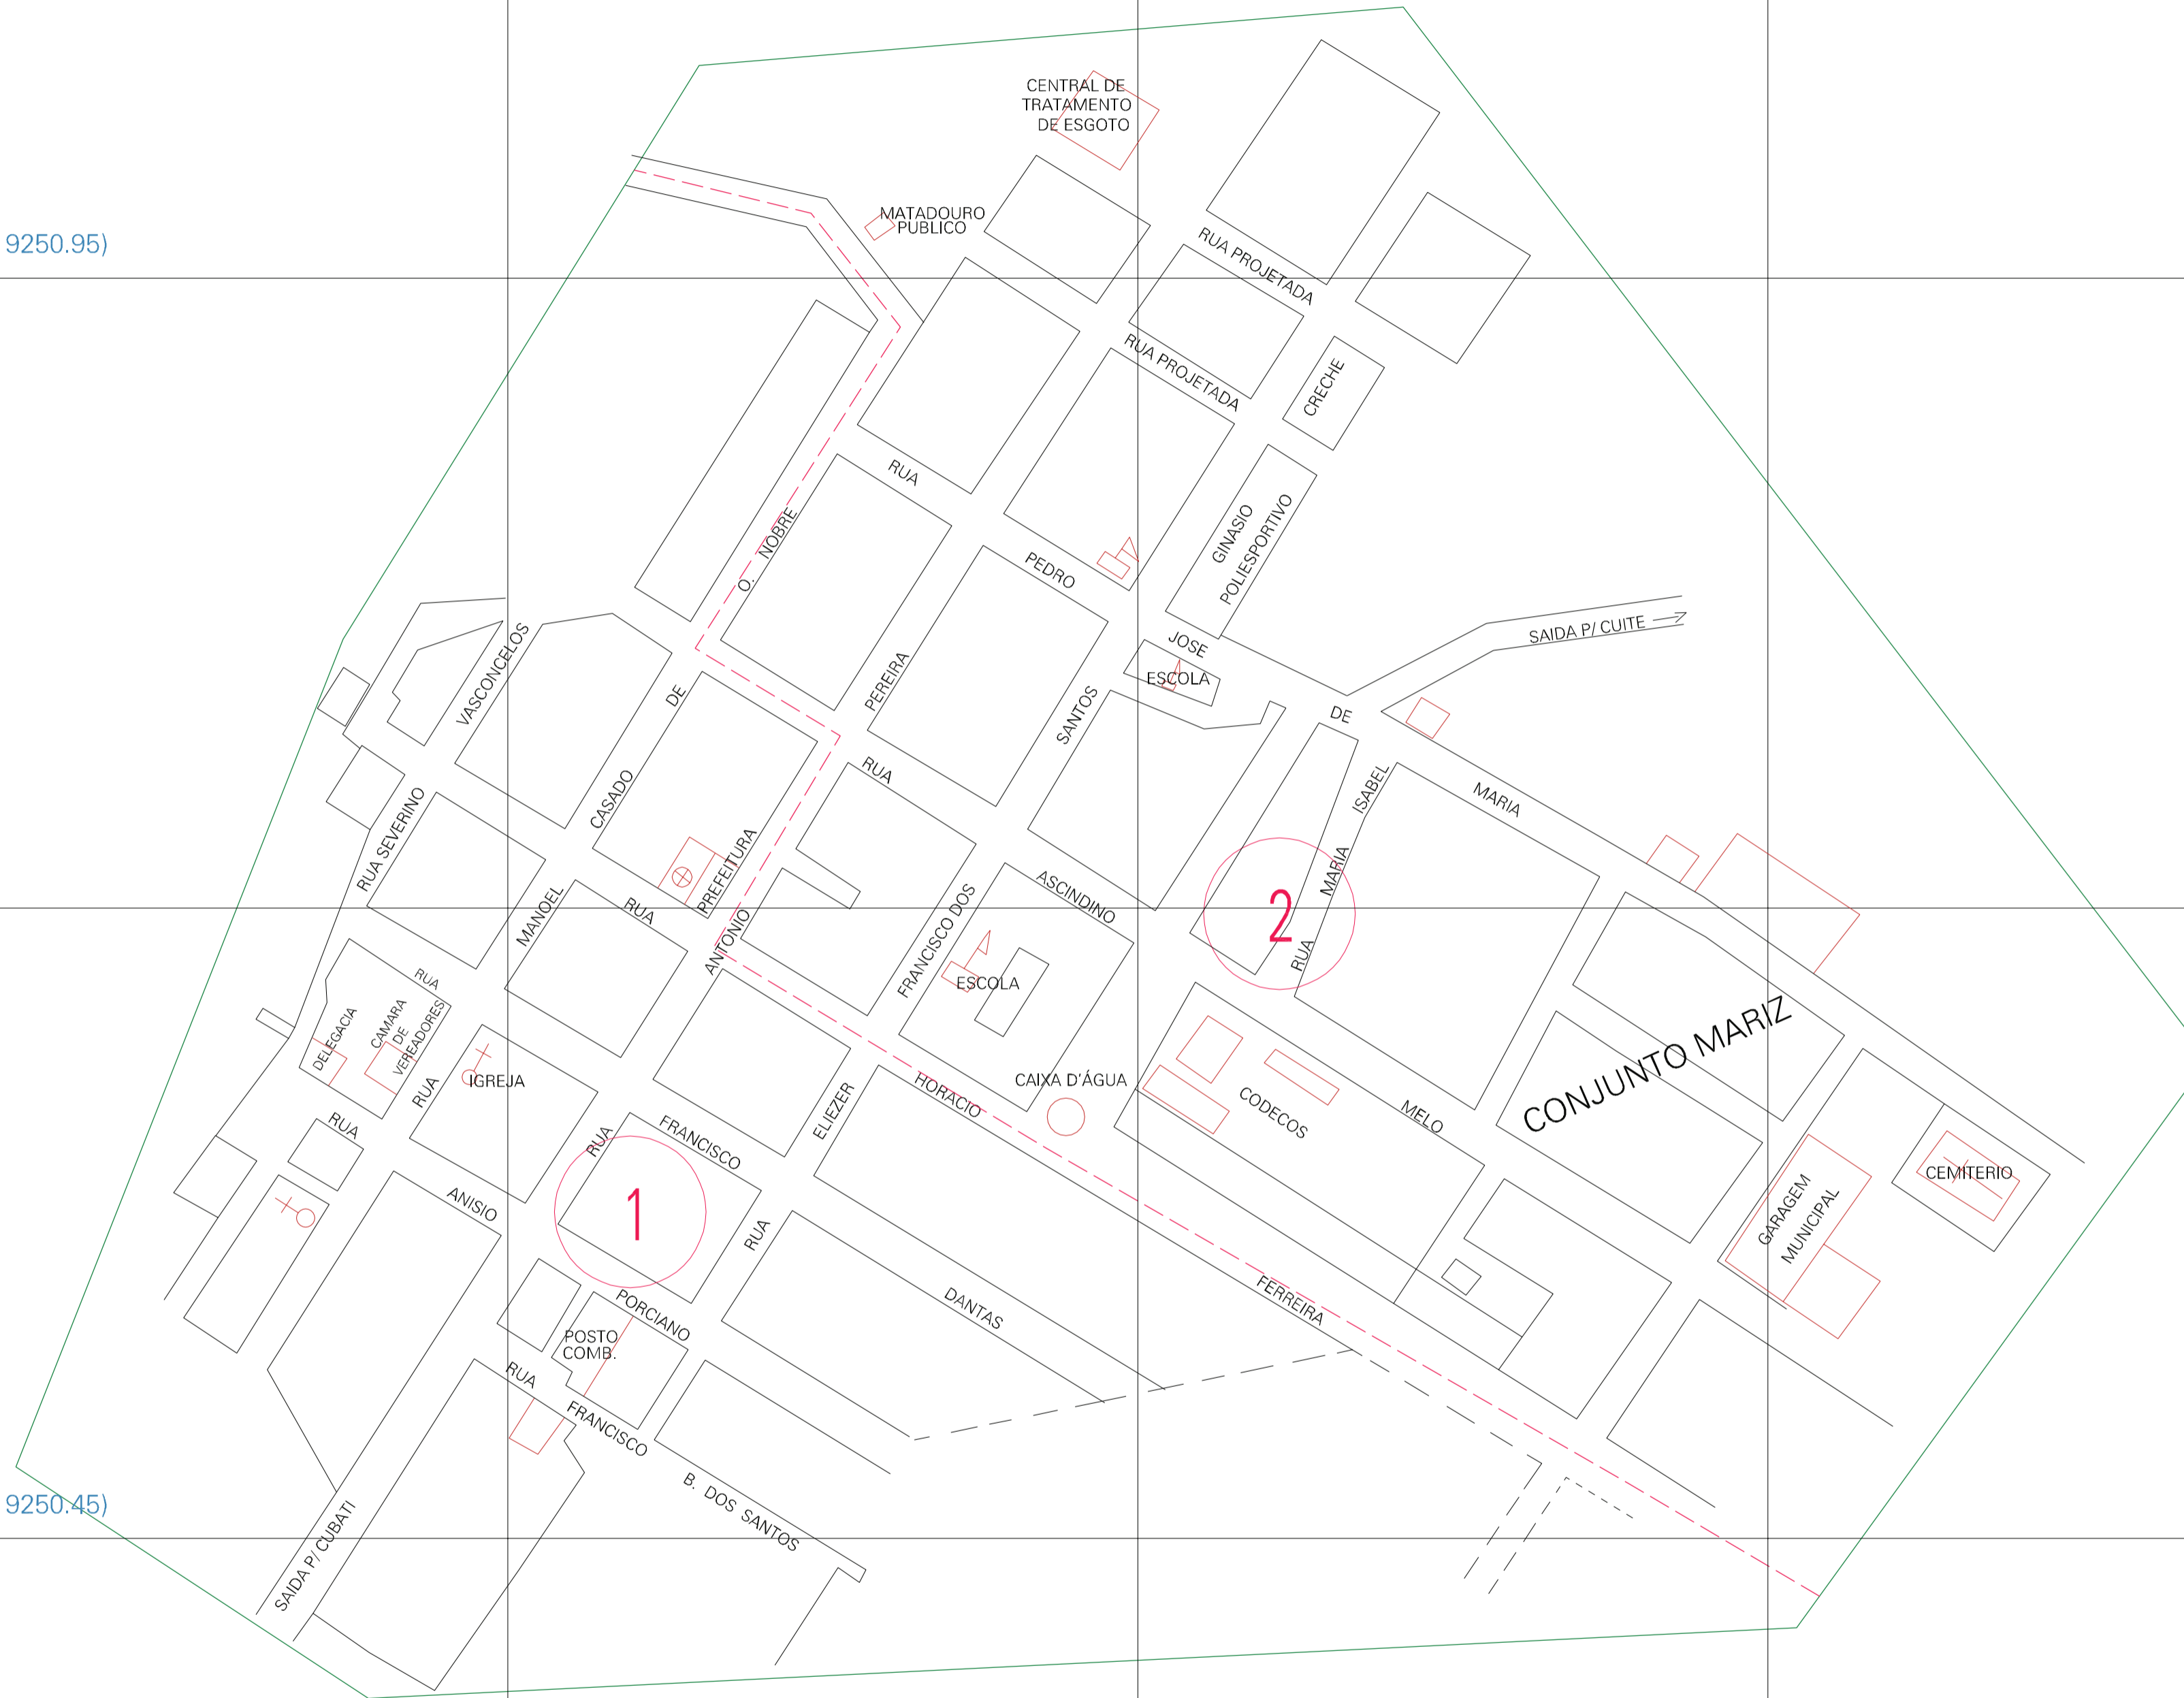

(803.94, 9250.95)

(804.94, 9250.95)

(803.94, 9250.45)

(804.94, 9250.45)

ESTADO DA PARAIBA
 Município: 25.16151
 SOSSÊGO
 Folha : 01 - 01

Arquivo: 2516151.dgn
 Limites(km): (803.69, 9250.2) - (805.19, 9251.2)

LEGENDA

- LIMITES**
- Município ou Perímetro Urbano
 - Distrito
 - Subdistrito, RA, Zona ou similar
 - Bairro ou similar
 - Setor Censitário
- CODIGOS**
- 22306.05 Distrito (cod. do município + cod. do distrito)
 - 05.06 Subdistrito (cod. do distrito + cod. do subdistrito)
 - 003 Bairro (cod. do bairro no município)
 - 25 Setor (número do setor no distrito ou subdistrito)

Articulação de Folhas

MAPA URBANO DIGITAL
 FOLHA A1