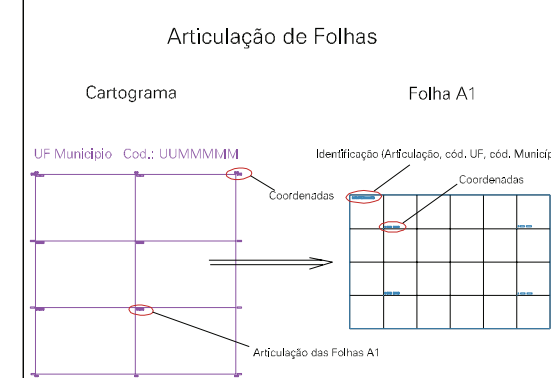

(575,023, 9262,014)

(575,023, 9261,014)

(575,023, 9261,014)

ESTADO DA PARAIBA
Município: 25.16201
SOUSA
Folha : 02 - 01

Arquivo: 251620100001.dgn
Limites(km): (575.023, 9260.014) - (579.023, 9263.014)

LEGENDA

- LIMITES**
- Município ou Perímetro Urbano
 - Distrito
 - Subdistrito, RA, Zona ou similar
 - Bairro ou similar
 - Sector Censitário
- CODIGOS**
- Distrito (cod. do município + cod. do distrito)
 - Subdistrito (cod. do distrito + cod. do subdistrito)
 - Bairro (cod. do bairro no município)
 - Sector (número do sector no distrito ou subdistrito)