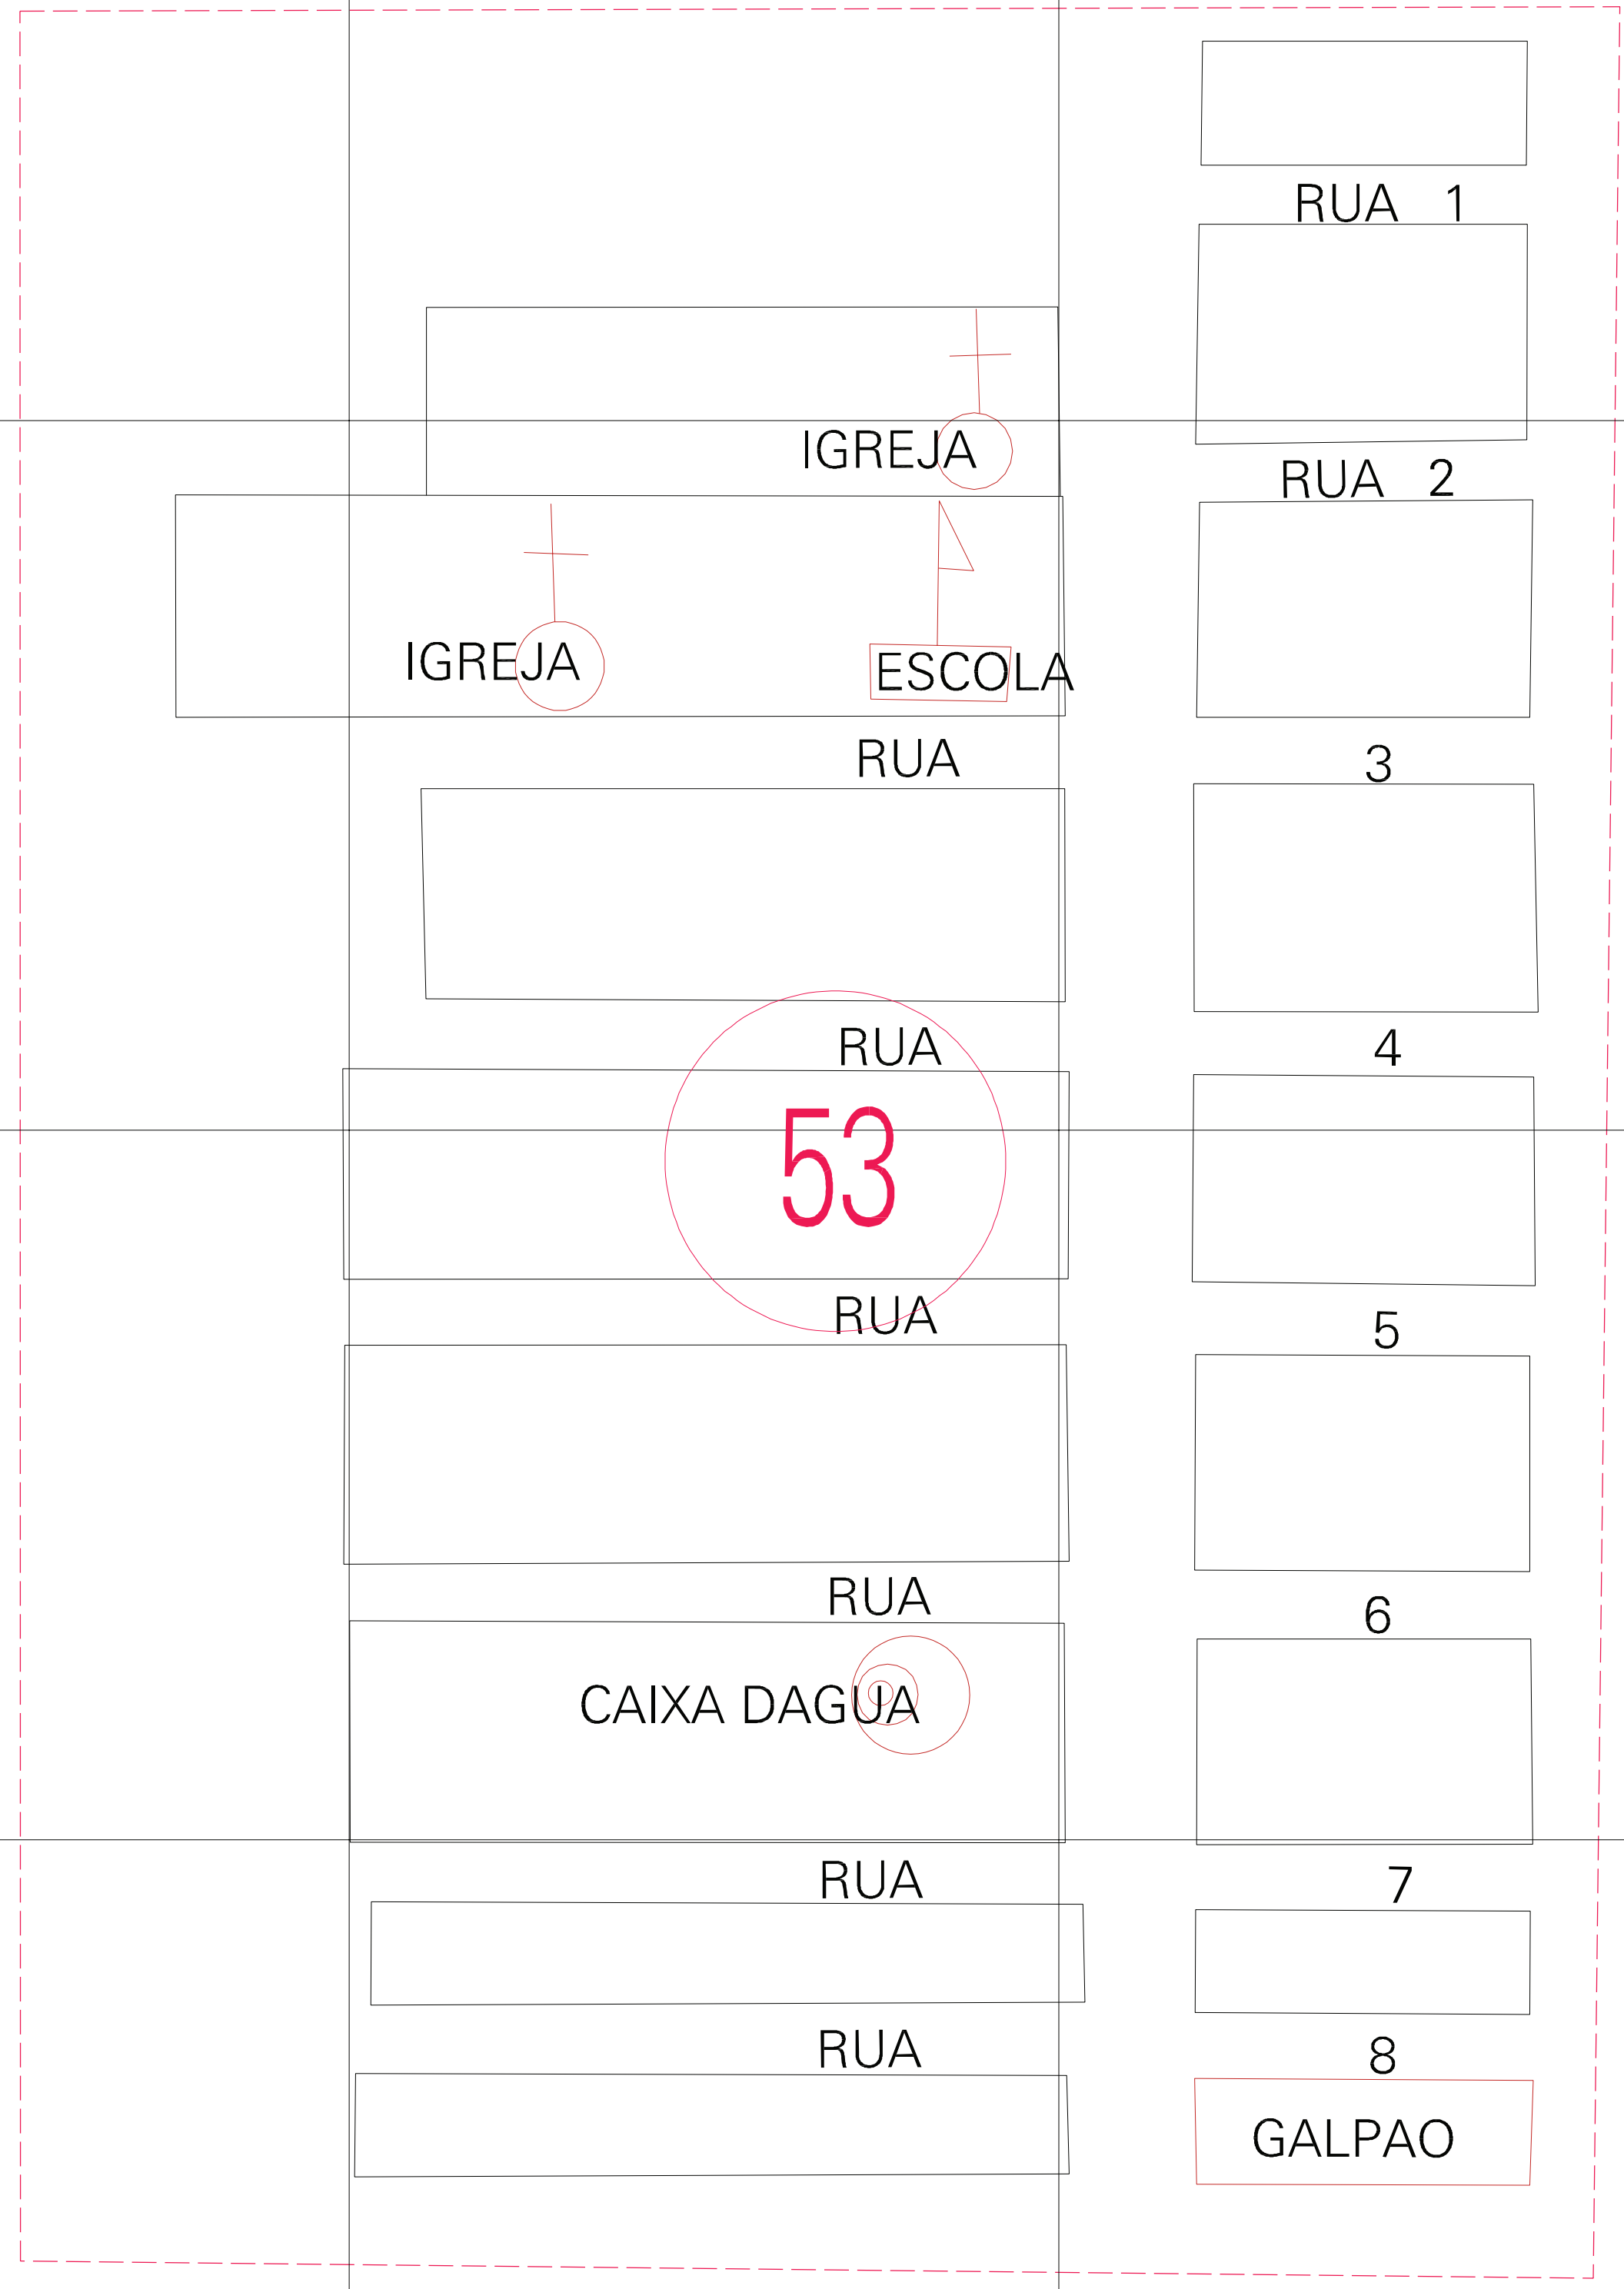

(580.761, 9245.135)

(581.261, 9245.135)

(580.761, 9244.885)

(581.261, 9244.885)

ESTADO DA PARAIBA
 Município: 25.16201
 SOUSA
 Folha : 01 - 01

Arquivo: 251620100003.dgn
 Limites(km): (580.636, 9244.76) - (581.386, 9245.26)

- LEGENDA**
- LIMITES**
- Município ou Perímetro Urbano
 - Distrito
 - Subdistrito, RA, Zona ou similar
 - Bairro ou similar
 - Sector Censitário
- CODIGOS**
- 22306.05 Distrito (cod. do município + cod. do distrito)
 - 05.06 Subdistrito (cod. do distrito + cod. do subdistrito)
 - 003 Bairro (cod. do bairro no município)
 - 25 Sector (número do setor no distrito ou subdistrito)