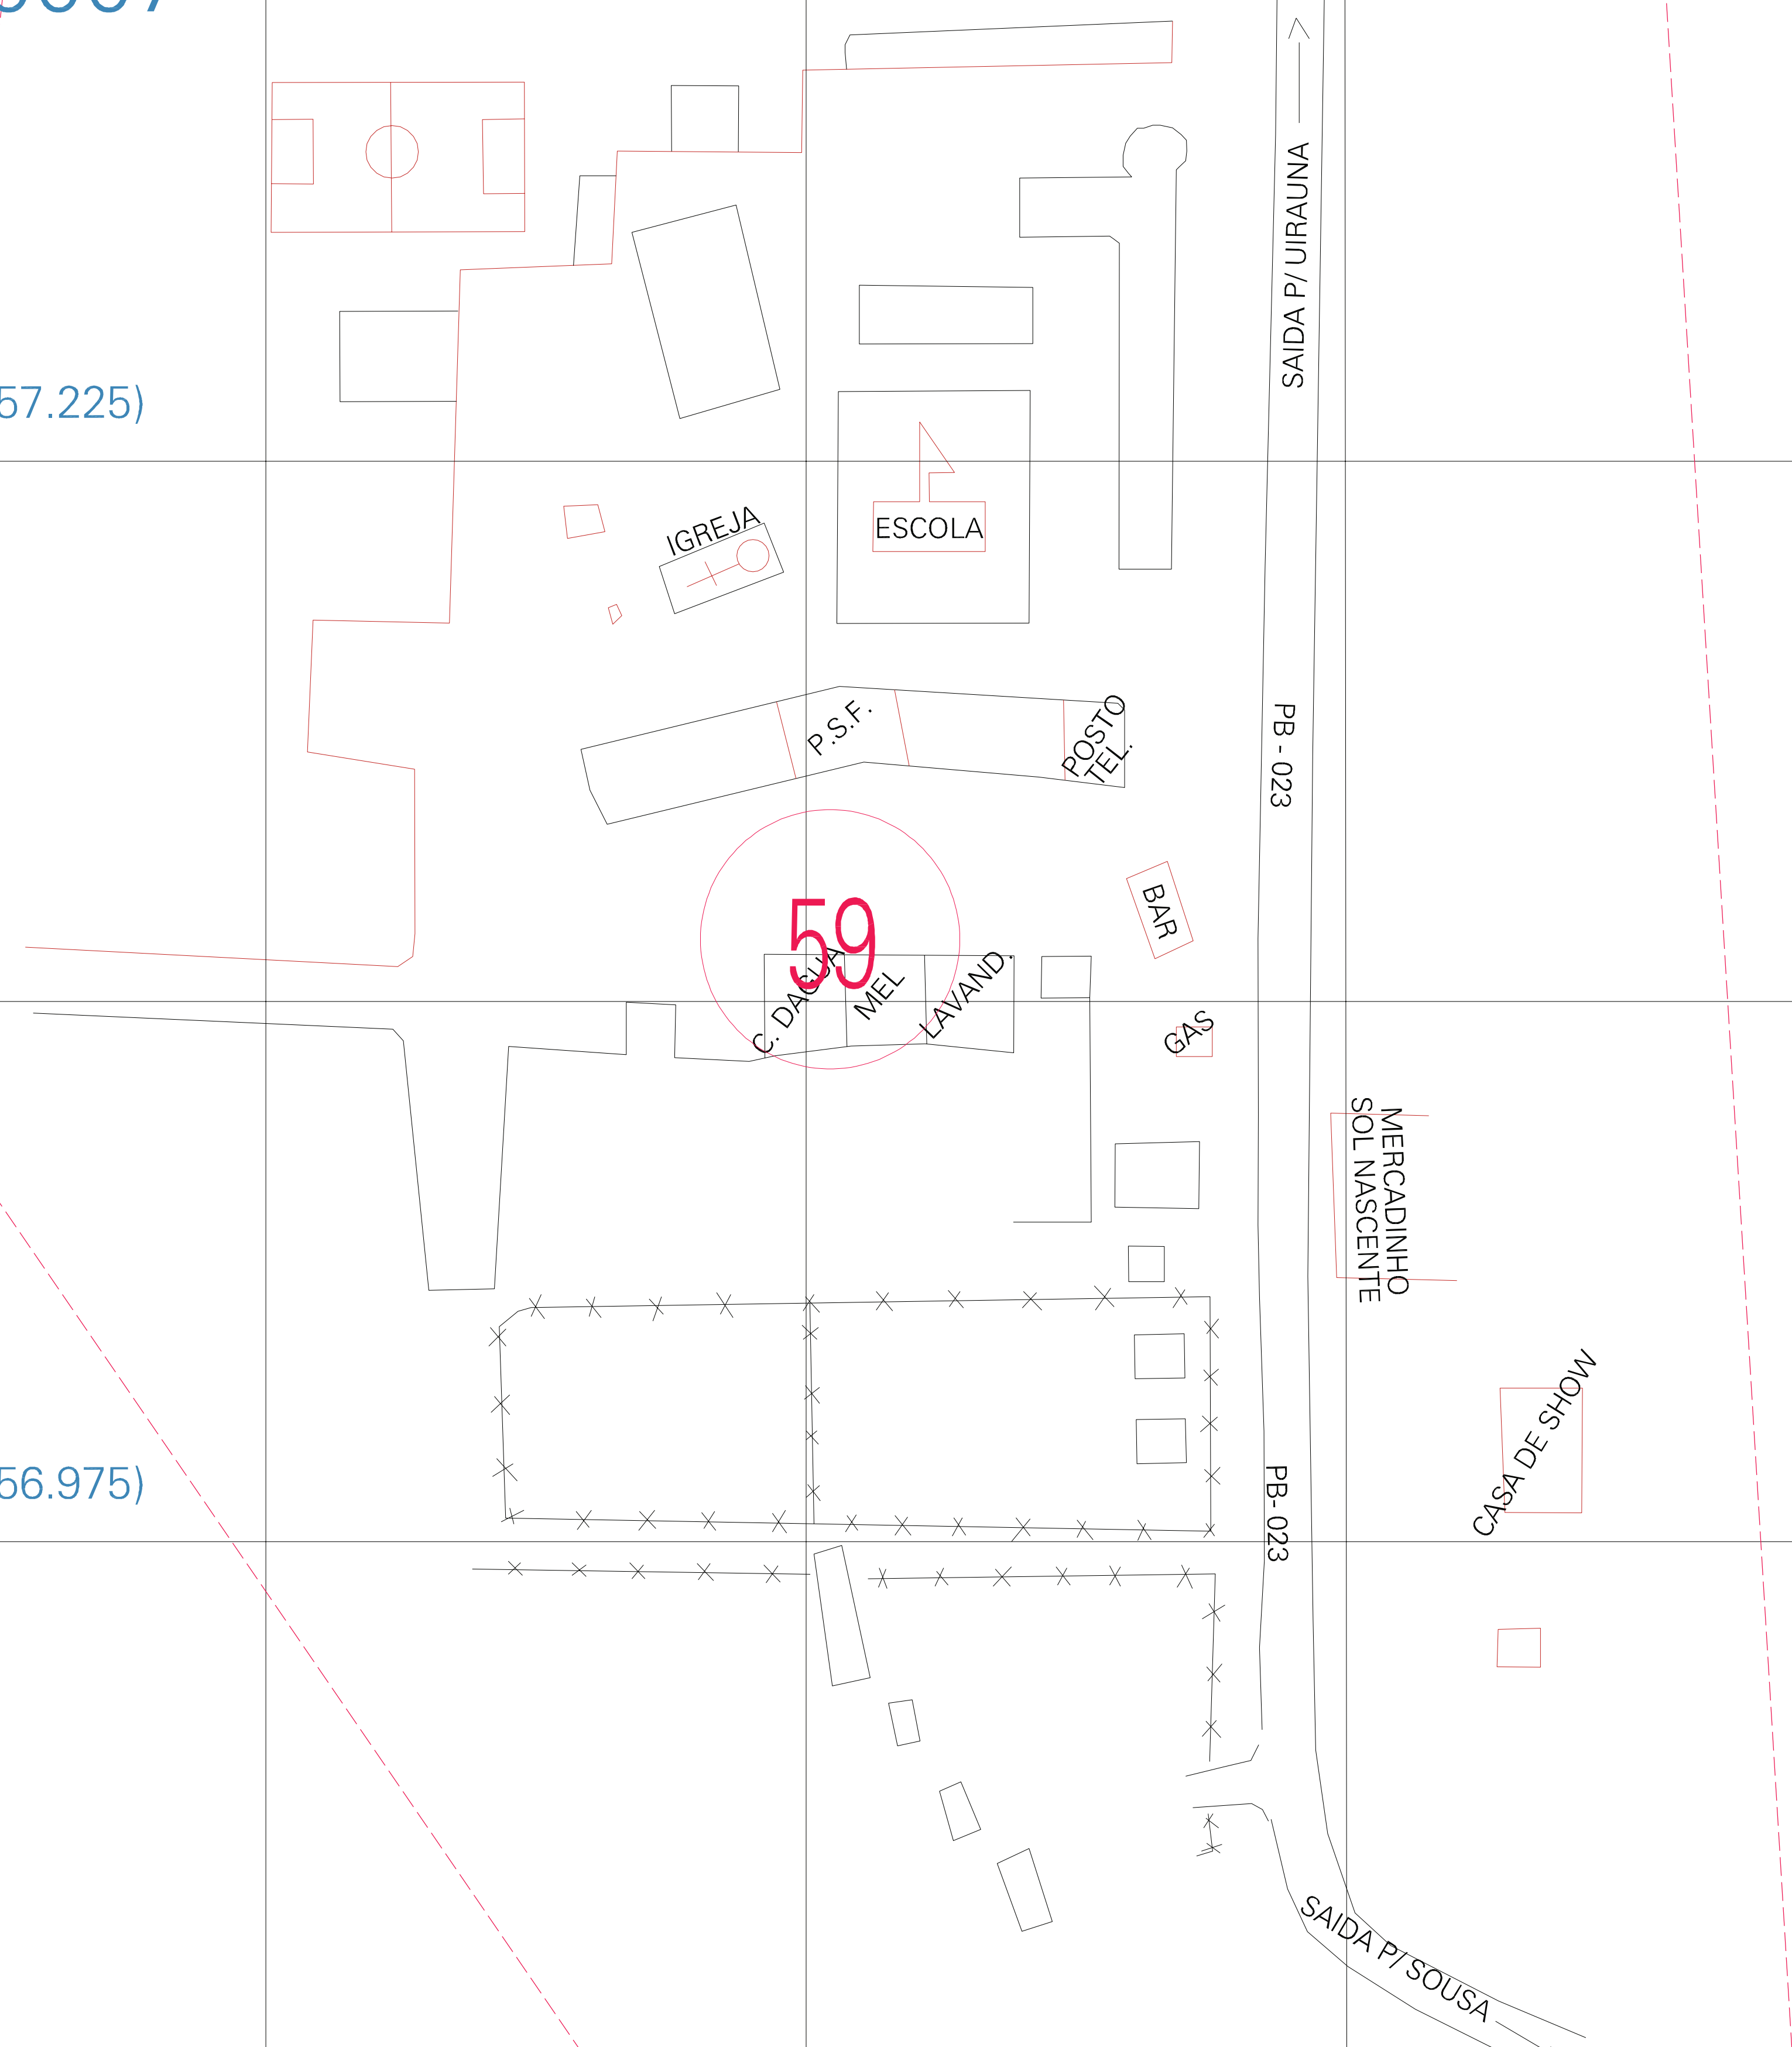

(01, 01) - 251620100007

(576.07, 9257.225)

(576.57, 9257.225)

(576.07, 9256.975)

(576.57, 9256.975)

ESTADO DA PARAIBA  
 Município: 25.16201  
 SOUSA  
 Folha : 01 - 01  
 Arquivo: 251620100007.dgn  
 Limite(km): (575,945, 9256,85) - (576,695, 9257,35)

- LEGENDA**
- LIMITES**
- Município ou Perímetro Urbano
  - Distrito
  - Subdistrito, RA, Zona ou similar
  - Bairro ou similar
  - Sector Censitário
- CODIGOS**
- 22306.05 Distrito (cod. do município + cod. do distrito)
  - 05.06 Subdistrito (cod. do distrito + cod. do subdistrito)
  - 003 Bairro (cod. do bairro no município)
  - 25 Sector (número do setor no distrito ou subdistrito)