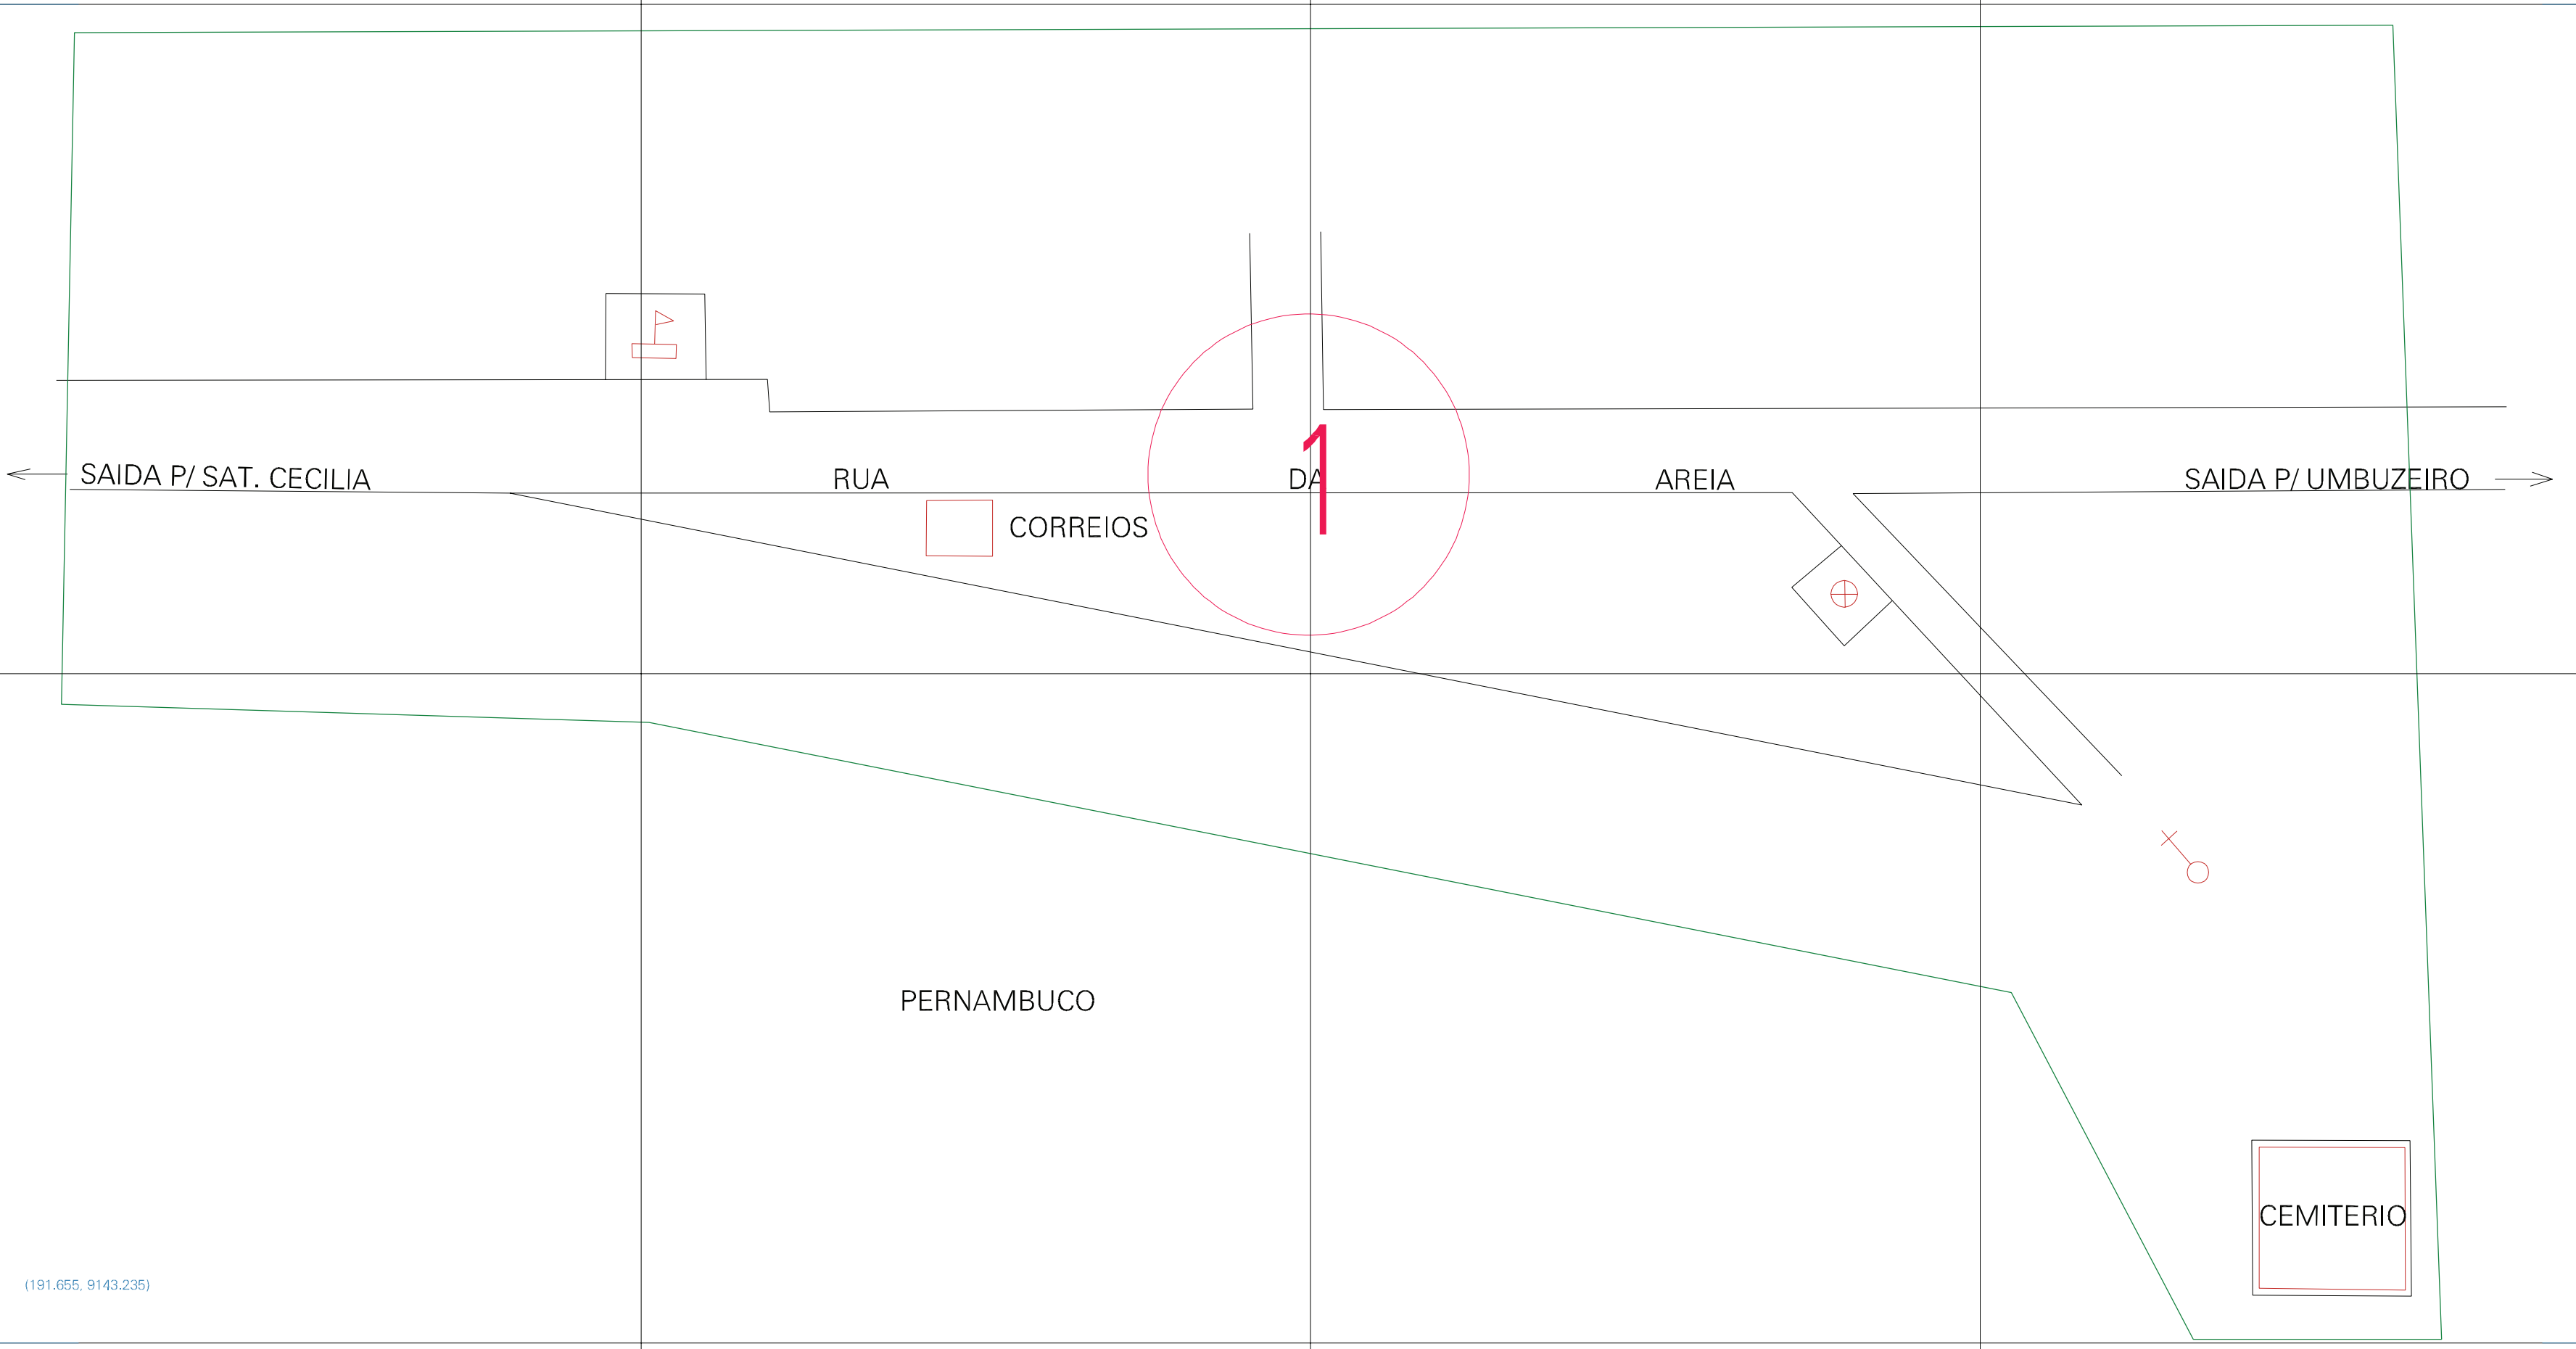

(01, 01) - 251700110

(191.655, 9143.485)

(192.155, 9143.485)

(191.655, 9143.235)

(192.155, 9143.235)

ESTADO DA PARAIBA  
 Município: 25.17001  
 UMBUZEIRO  
 Folha : 01 - 01

Arquivo: 251700110.dgn  
 Limites(km): (191.53, 9143.11) - (192.28, 9143.61)

- LEGENDA**
- LIMITES**
- Município ou Perímetro Urbano
  - Distrito
  - Subdistrito, RA, Zona ou similar
  - Bairro ou similar
  - Sector Censitário
- CODIGOS**
- 22306.05 Distrito (cod. do município + cod. do distrito)
  - 05.06 Subdistrito (cod. do distrito + cod. do subdistrito)
  - 003 Bairro (cod. do bairro no município)
  - 25 Sector (número do setor no distrito ou subdistrito)

**MAPA URBANO DIGITAL**  
**FOLHA A1**