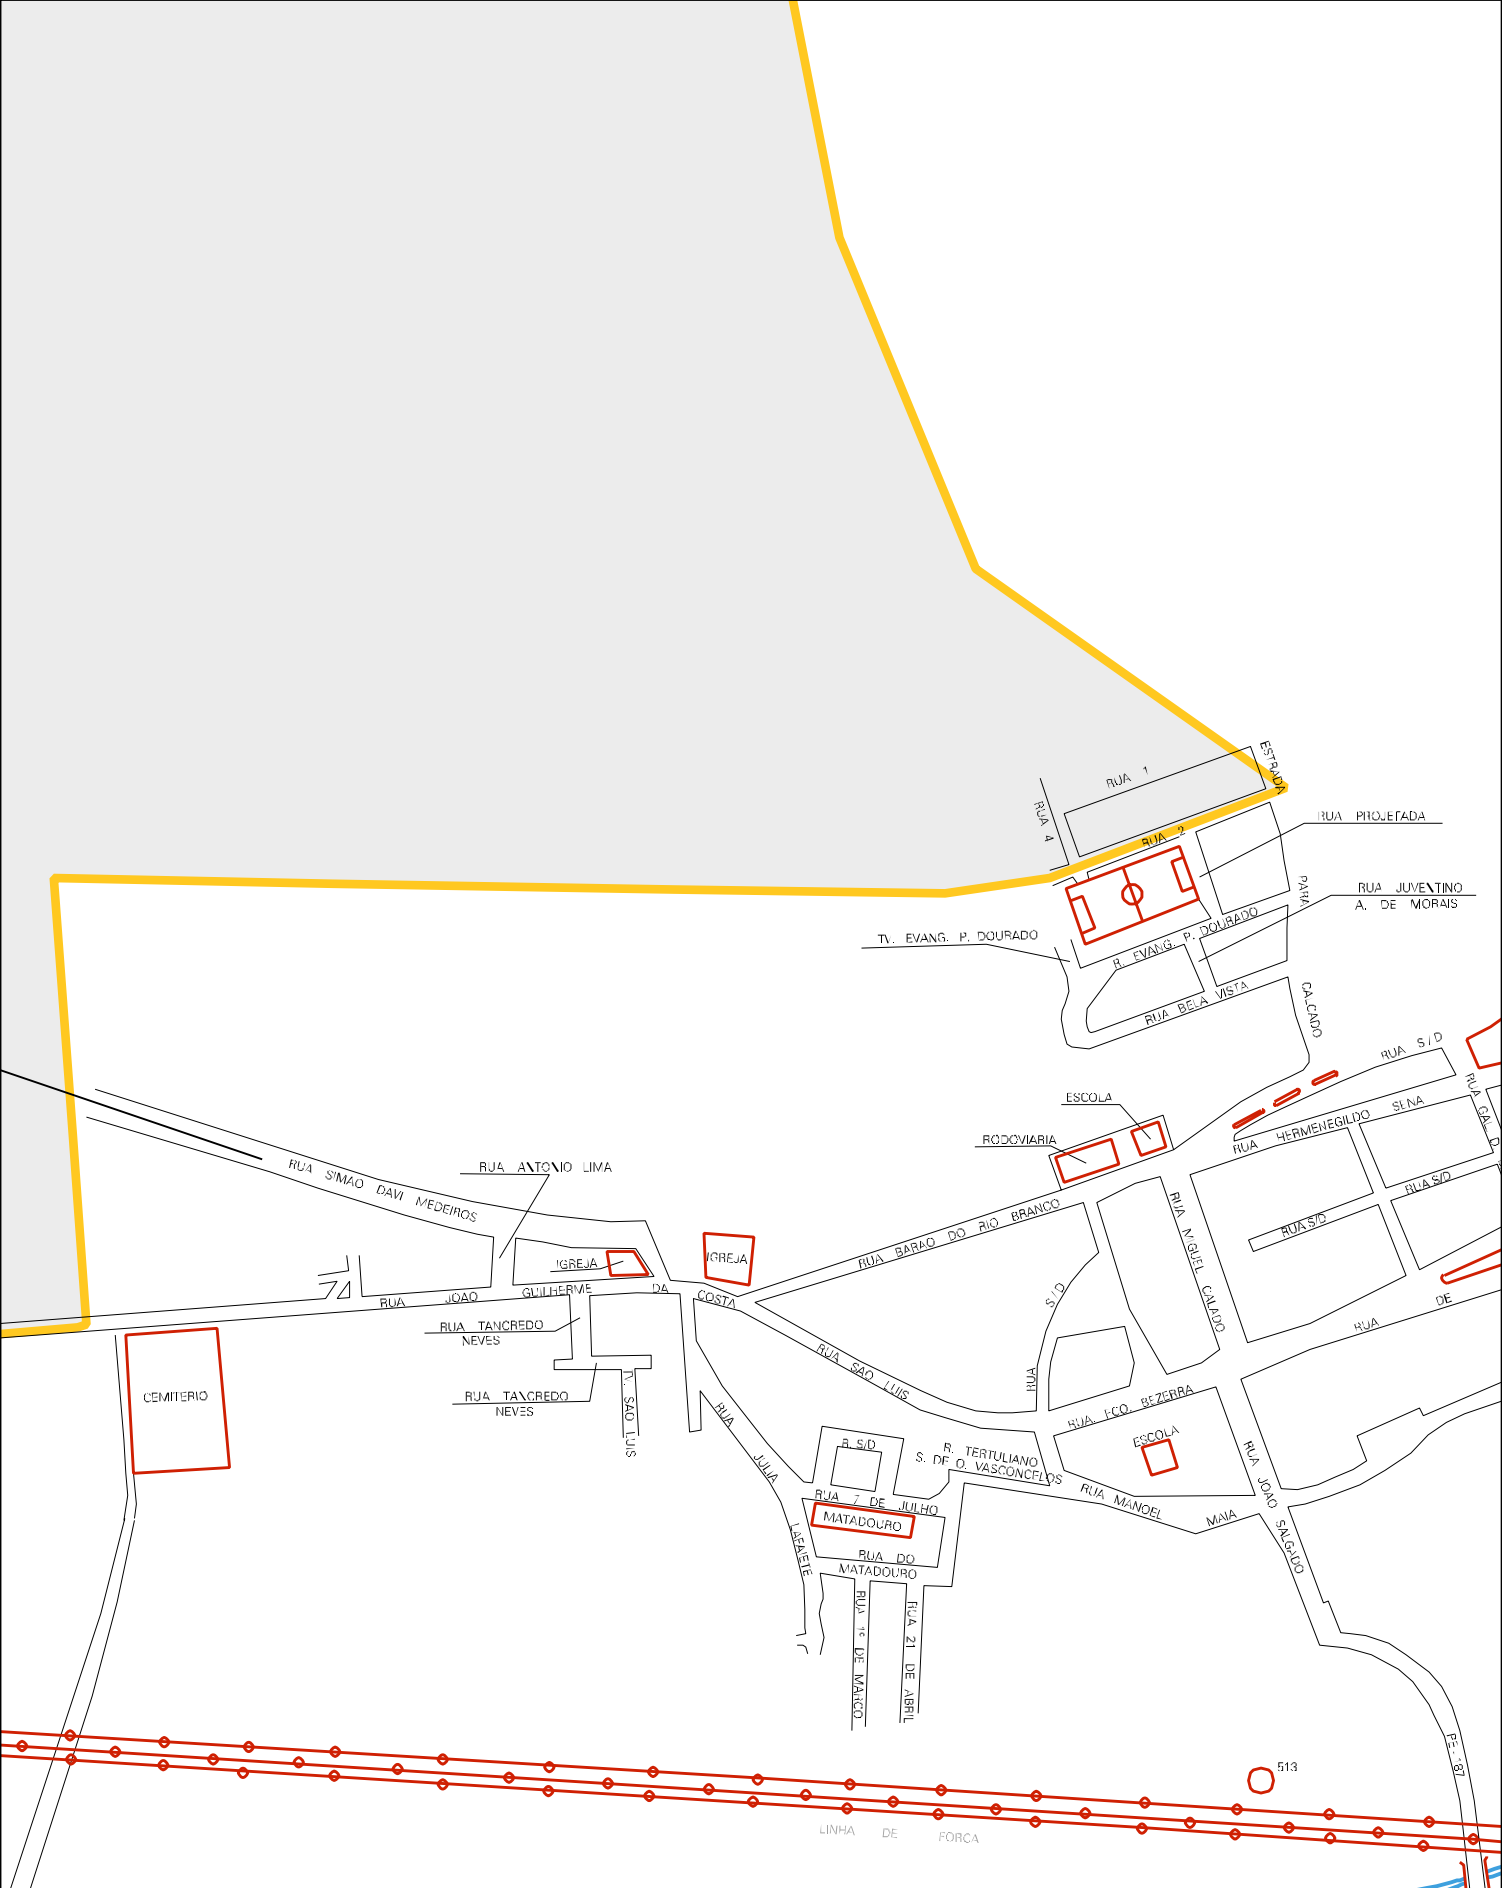

M. G. 797156
9017605

ESTRADA PARA O SPHO MARCO
I REI-IN CISNEYROS

PE-177

ESTADO DE PERNAMBUCO
MAPA DE SETOR URBANO - MSU
ESCALA: 1 : 4044