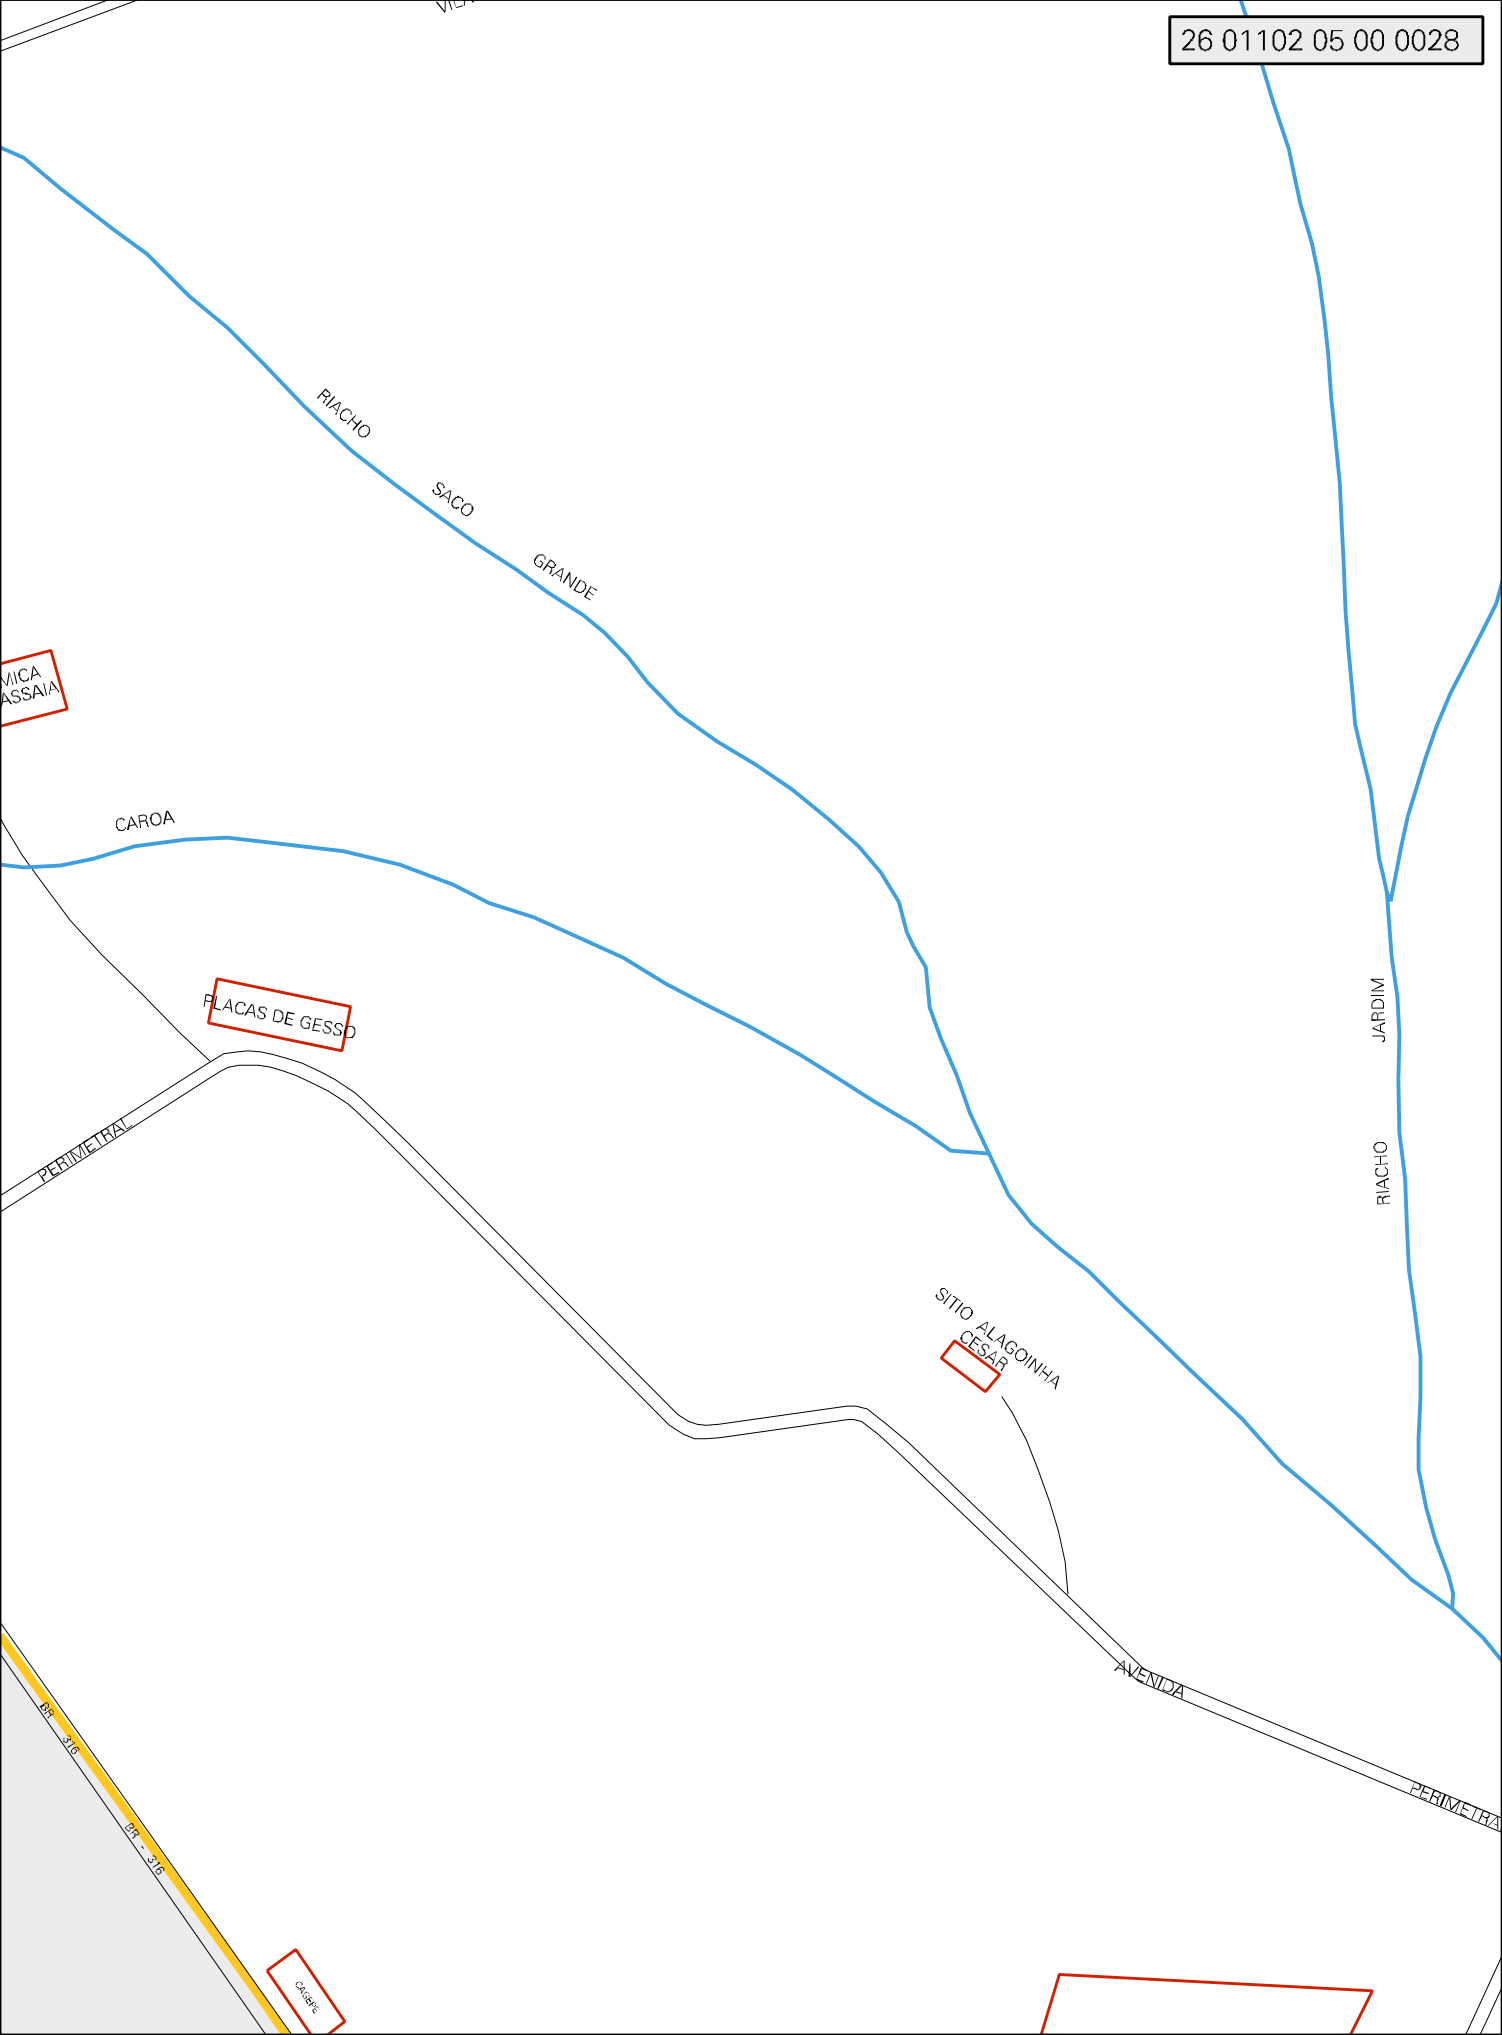

MARCO 4

SM 13
PALACINHA

POÇO TEJADO

PE 595

JR 376

LÍMITE URBANO

VIA NOSSA SENHORA
DA CONCEIÇÃO

SITIO CAROA

RIACHO

CERA
MAND

RADIO

G.

SEBRA

DEFE

SOPE DA LADEIRA DO CANASTRA
MARCO 3

AVENIDA

FOUSADA DO ARRIFE

AEROPORTO

LÍMITE URBANO

MICA ASSAIA

CAROA

FLACAS DE GESSO

PERIMETRAL

SITO ALAGOINHA
CESAR

AVENIDA

JARDIM

RIACHO

PERIMETRAL

BR - 316

BR - 316

CALLE

LIMITE URBANO