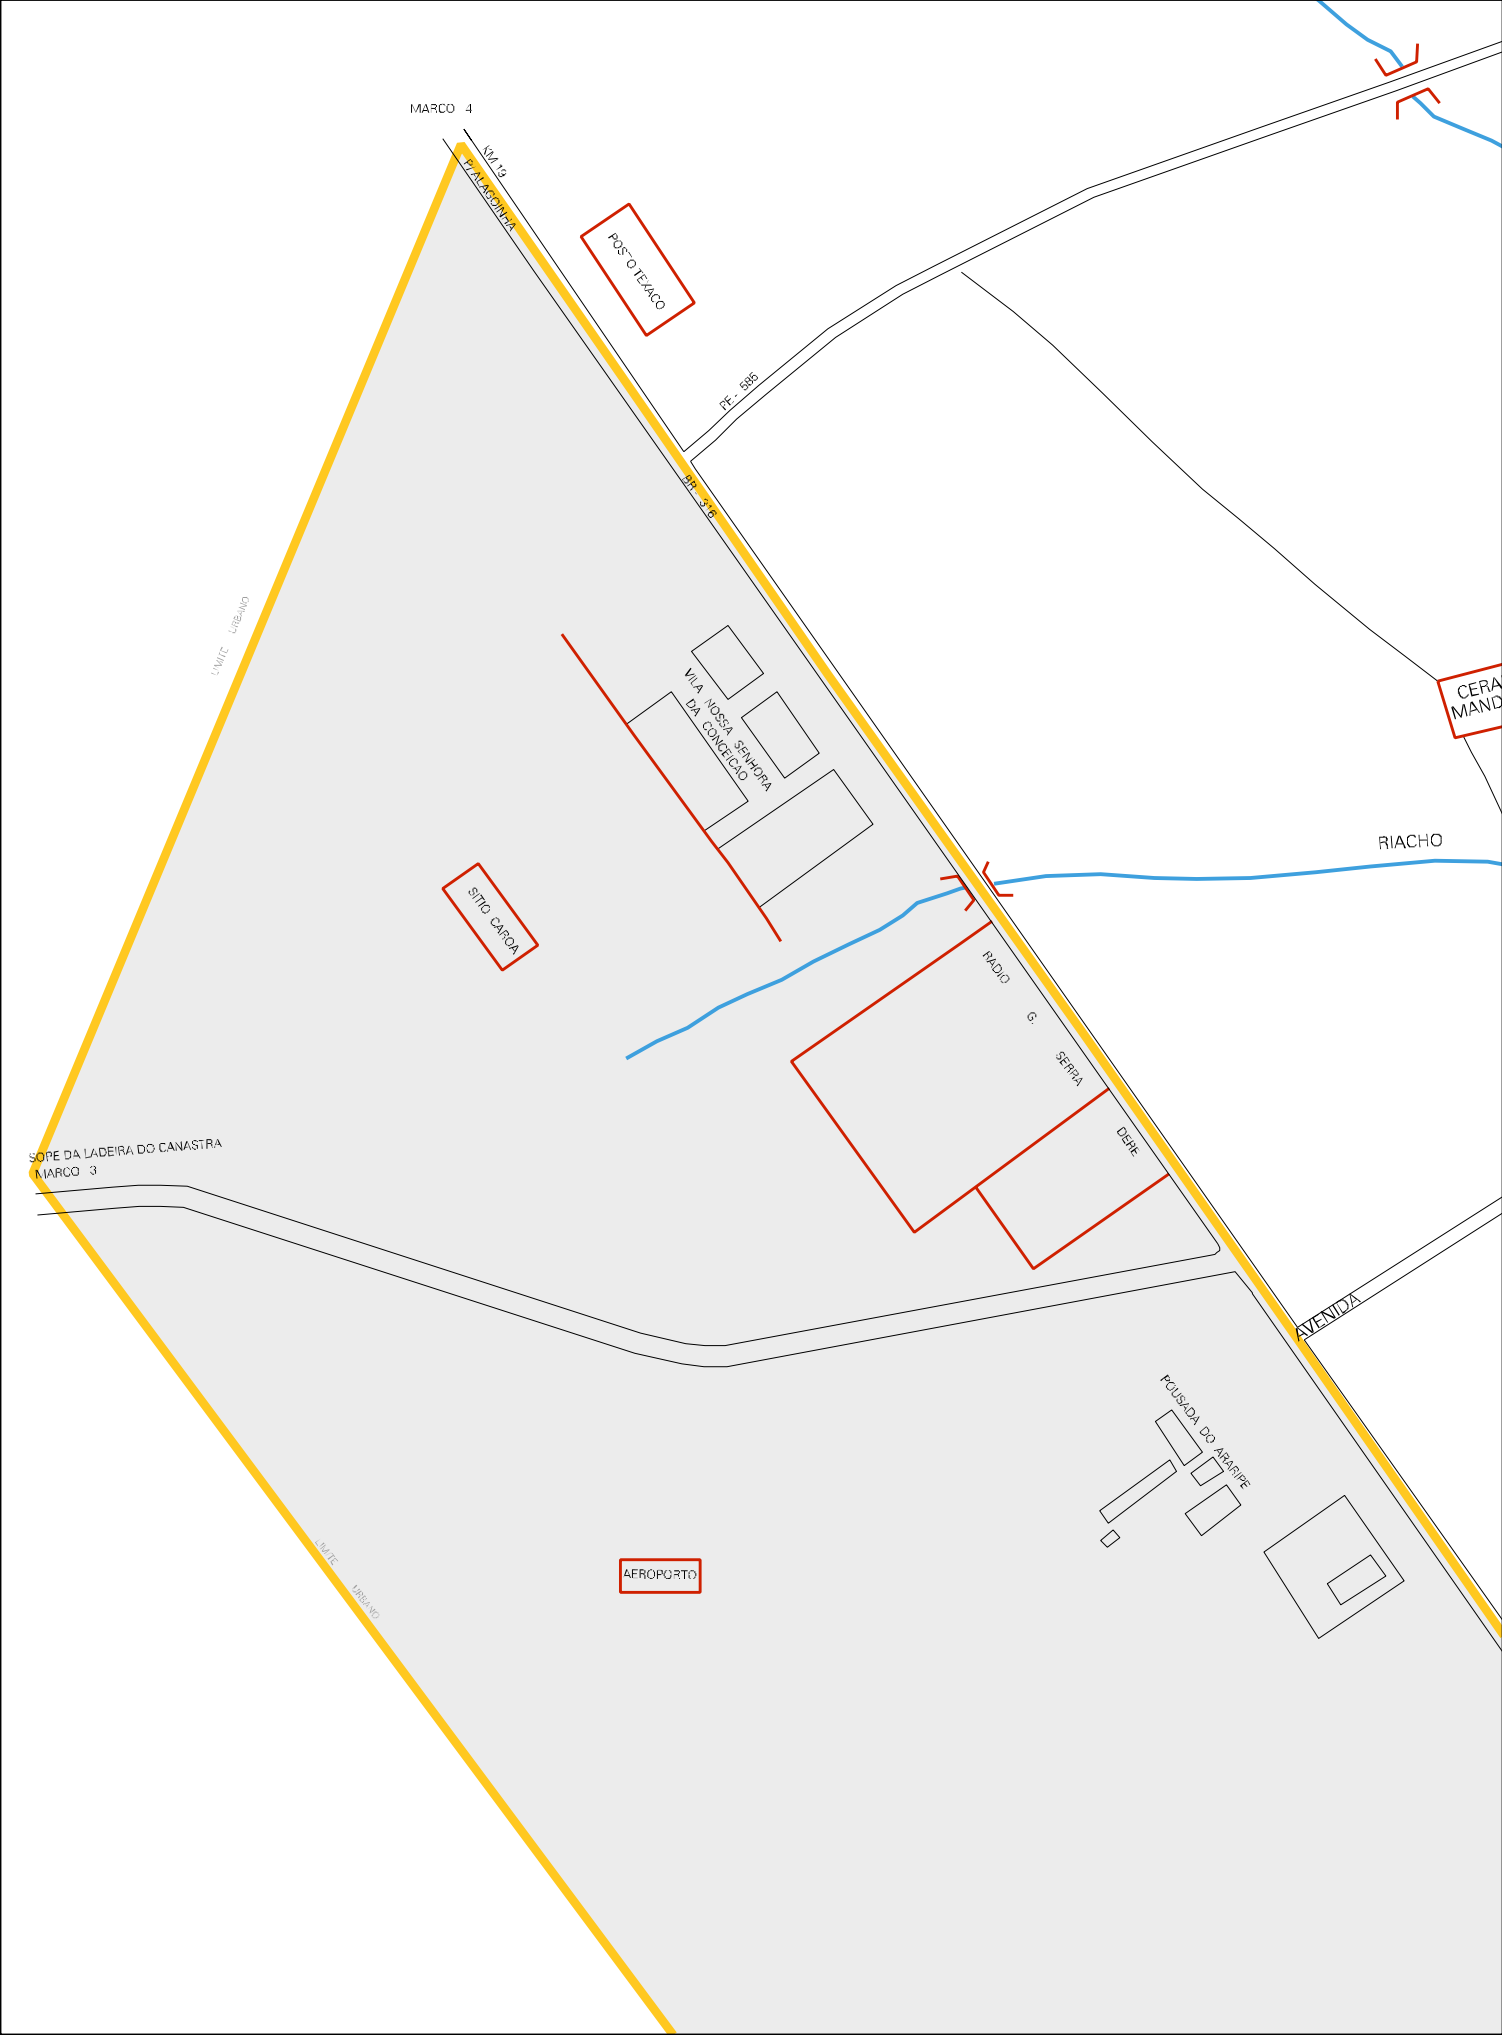

MARCO 4

SM 13
PALACINHA

POÇO TEJADO

PE 595

JR 376

LÍMITE URBANO

VIA NOSSA SENHORA
DA CONCEIÇÃO

SITIO CAROA

RIACHO

CERA
MAND

RADIO

G.

SEBRA

DEFE

SOPE DA LADEIRA DO CANASTRA
MARCO 3

AVENIDA

FOUSADA DO ARRIFE

AEROPORTO

LÍMITE URBANO

MICA ASSAIA

CAROA

FLACAS DE GESSO

PERIMETRAL

SITO ALAGOINHA
CESAR

AVENIDA

JARDIM

RIACHO

PERIMETRAL

BR - 316

BR - 316

CALLE

LIMITE URBANO