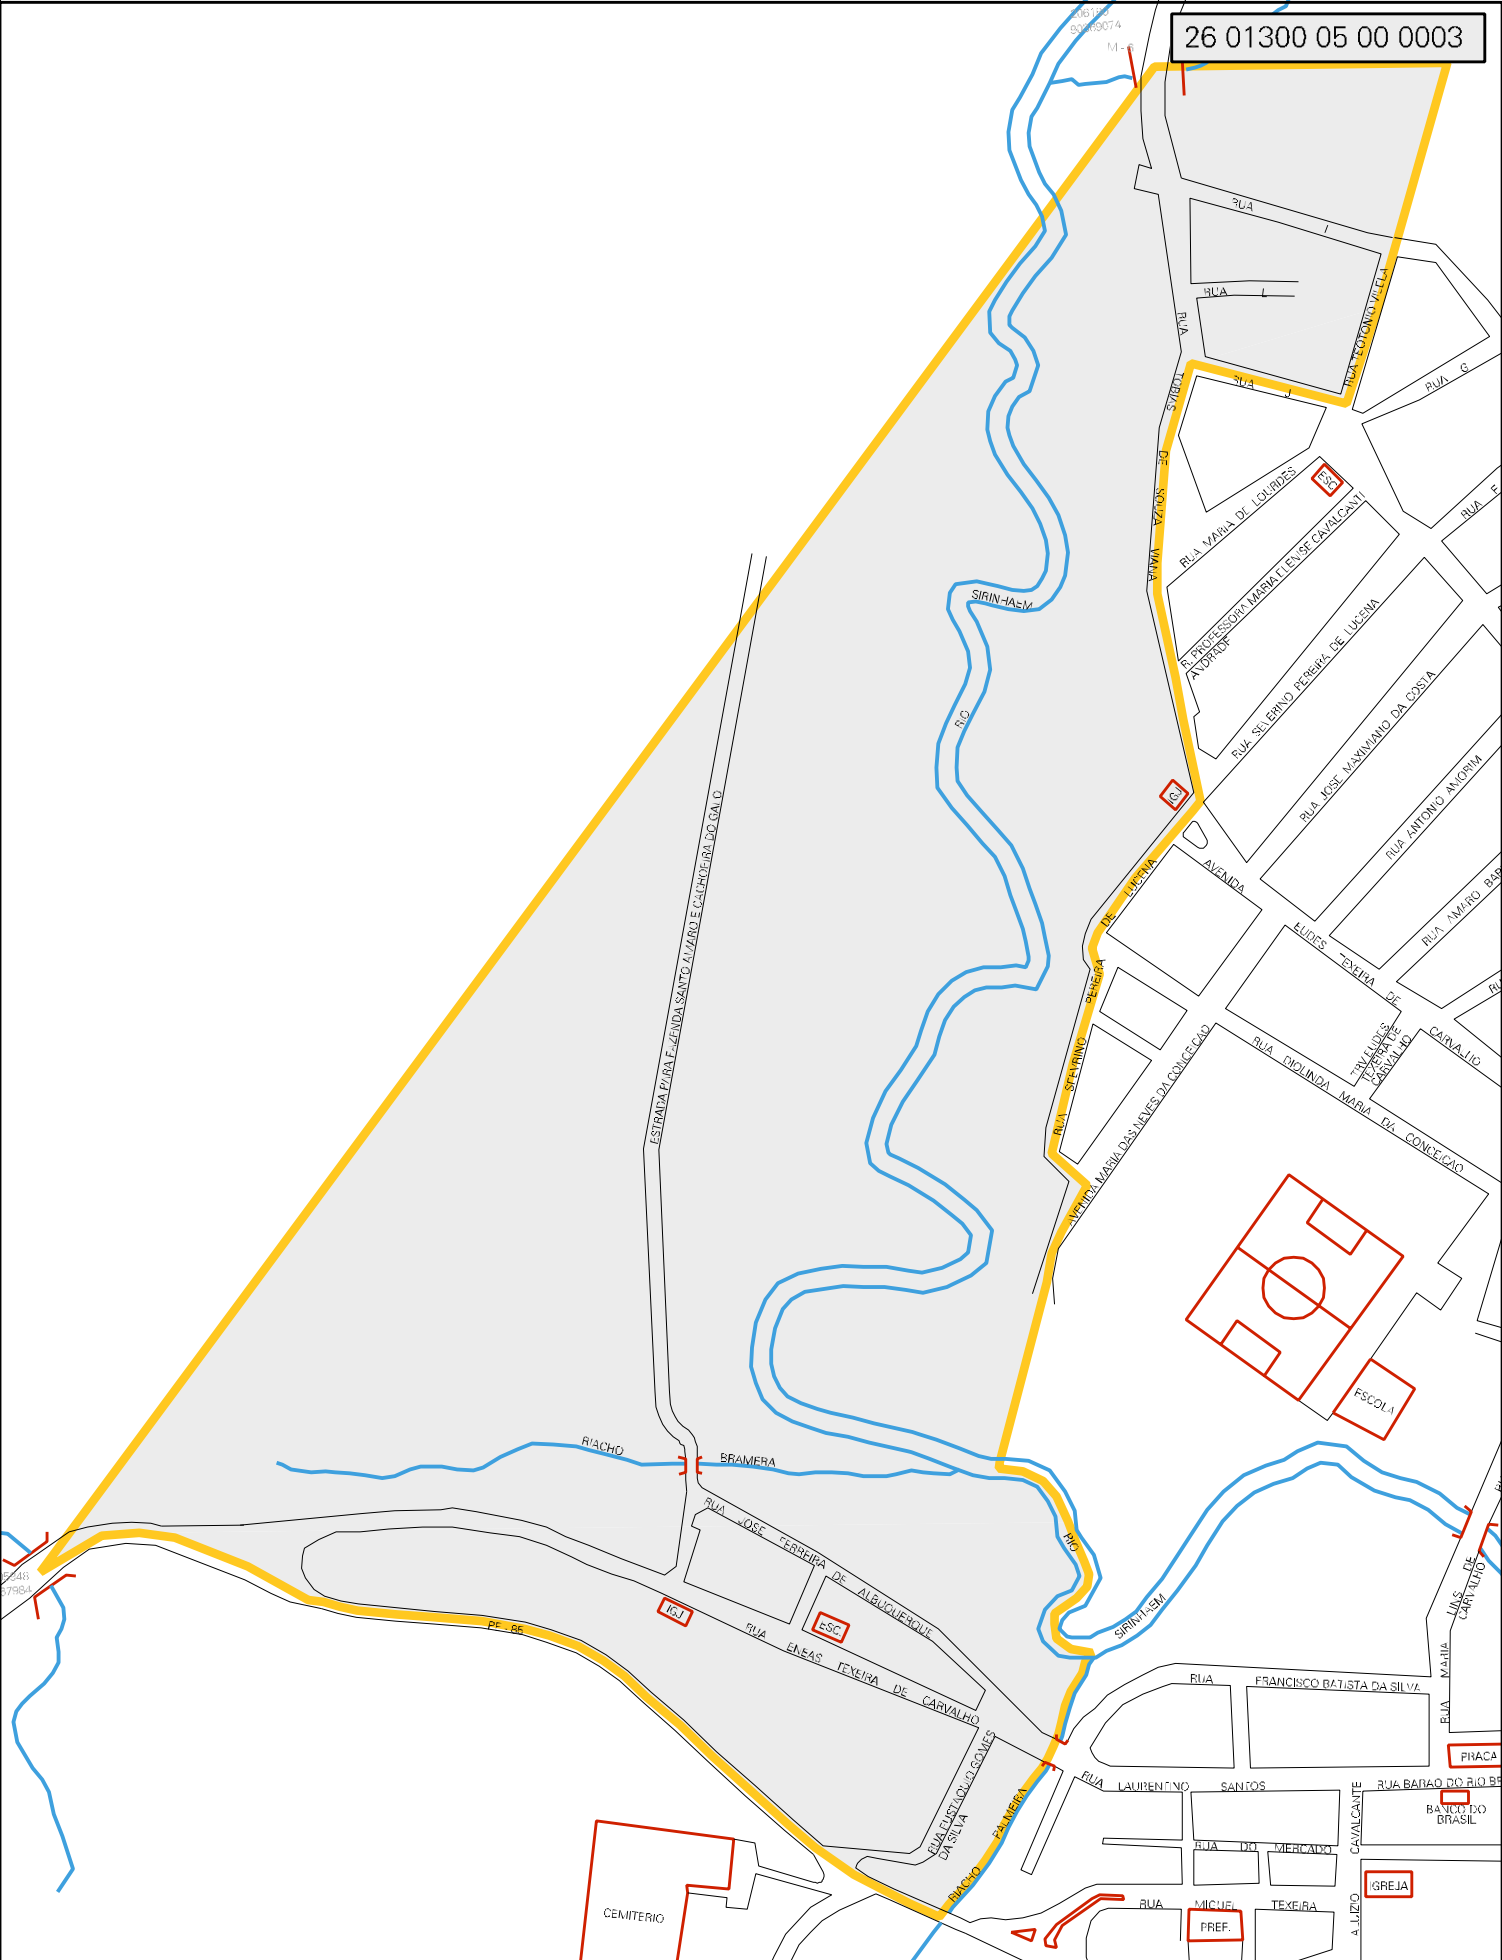

26 01300 05 00 0003

MUNICÍPIO: 01300 - BARRA DE GUABIRÁBA  
 DISTRITO: 05 - BARRA DE GUABIRÁBA  
 SUBDISTRITO: 00  
 SETOR: 0003 SITUACAO: 10

ESTADO DE PERNAMBUCO  
 MAPA DE SETOR URBANO - MSU  
 ESCALA: 1 : 4292