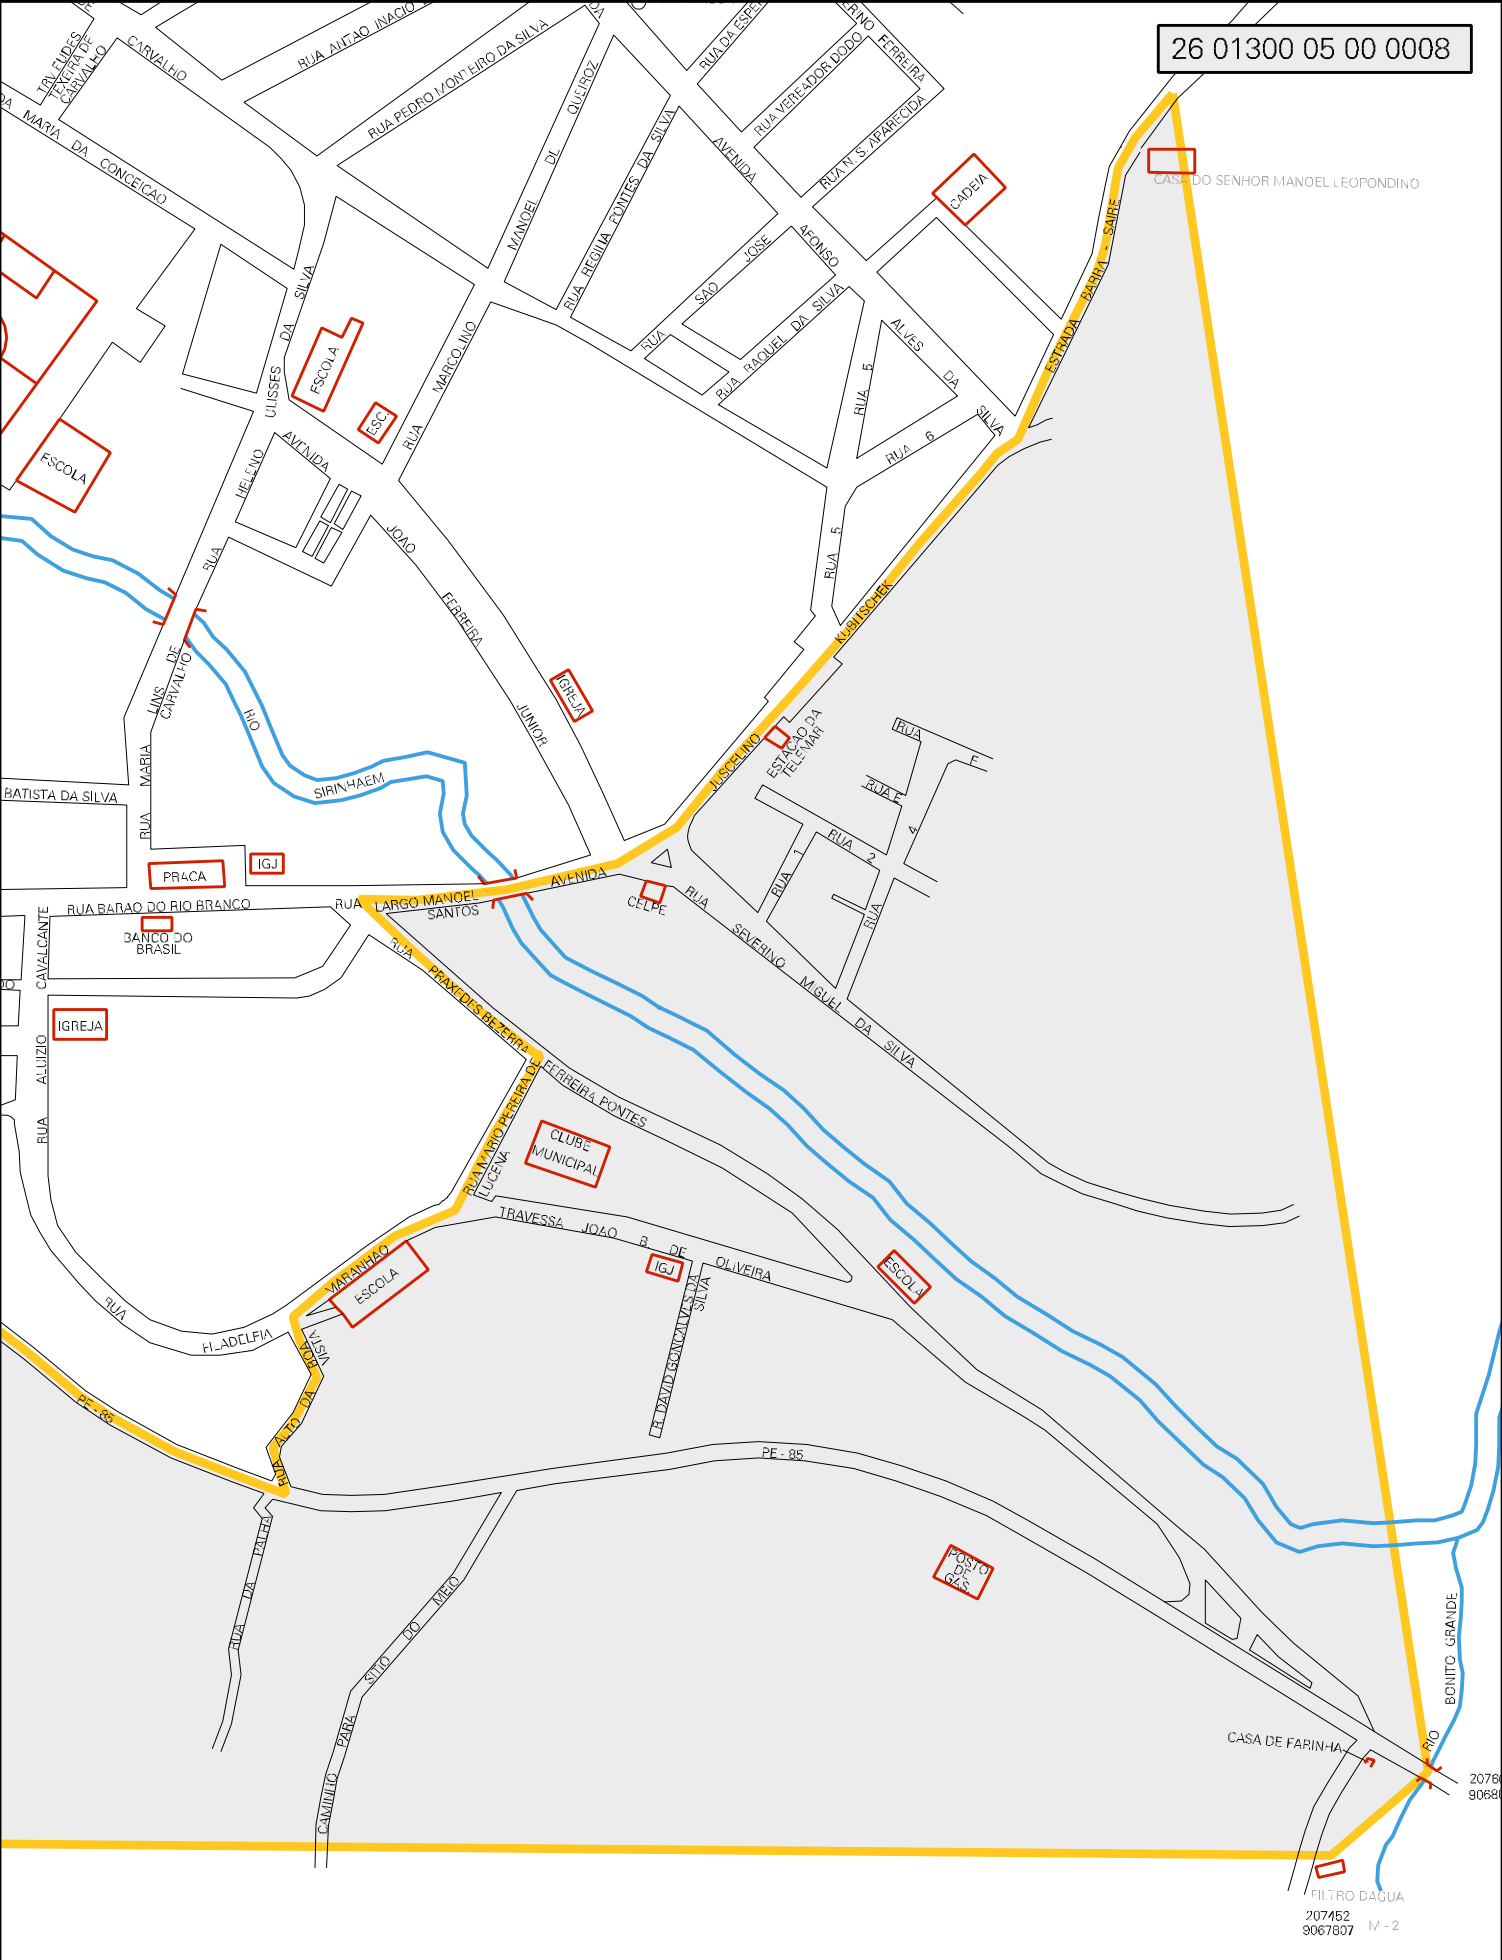

M-4 20638R  
9067934

ANTENA DE TELEFONIA  
MOVEL DA TIM  
M-3 20676T  
9067826

2076  
9068  
 CASA DE FARINHA  
 FILTRO D'ÁGUA  
 207482  
9067807 M - 2