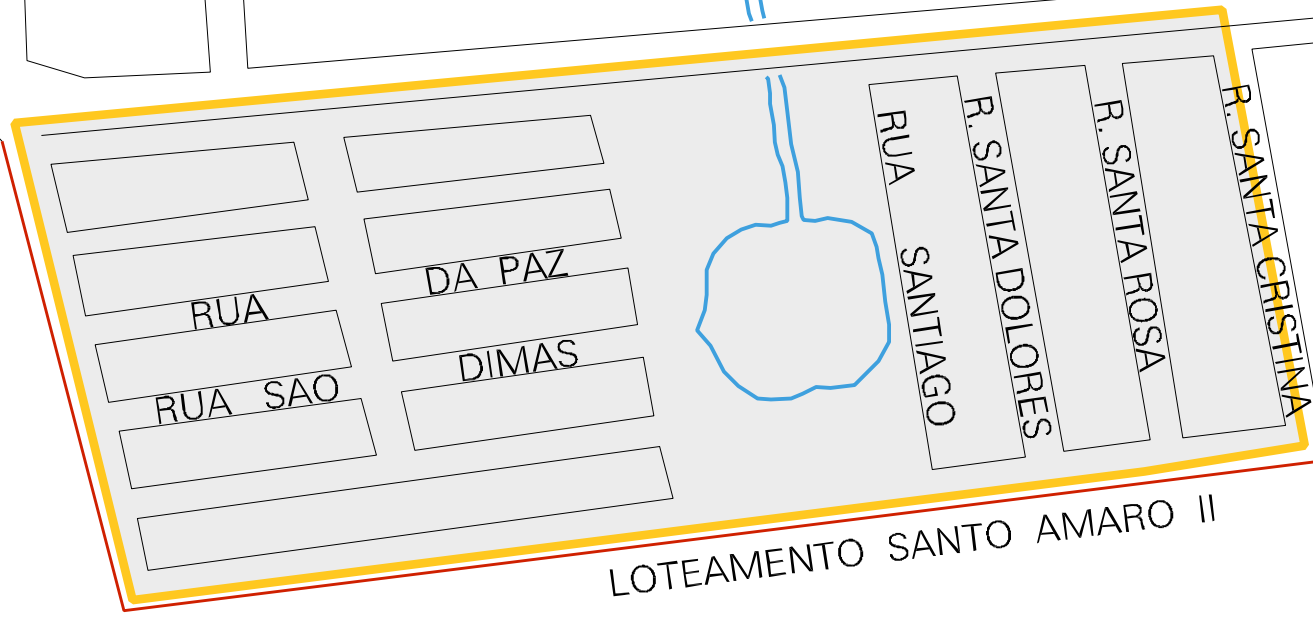

PILO IPOJUCA

RIACHO S/D

RUA DA IMPERATRIZ

R. SAO MARCOS

R. SANTA MARTA

R. SANTA CLARA

R. DA FELICIDADE

LOTEAMENTO SANTO AMARO II

MUNICIPIO: 01904 - BEZERROS  
 DISTRITO: 05 - BEZERROS  
 SUBDISTRITO: 00  
 SETOR: 0034 SITUACAO: 10  
 BAIRRO: 009 - SANTO AMARO

ESTADO DE PERNAMBUCO  
 MAPA DE SETOR URBANO - MSU  
 ESCALA: 1 : 1795