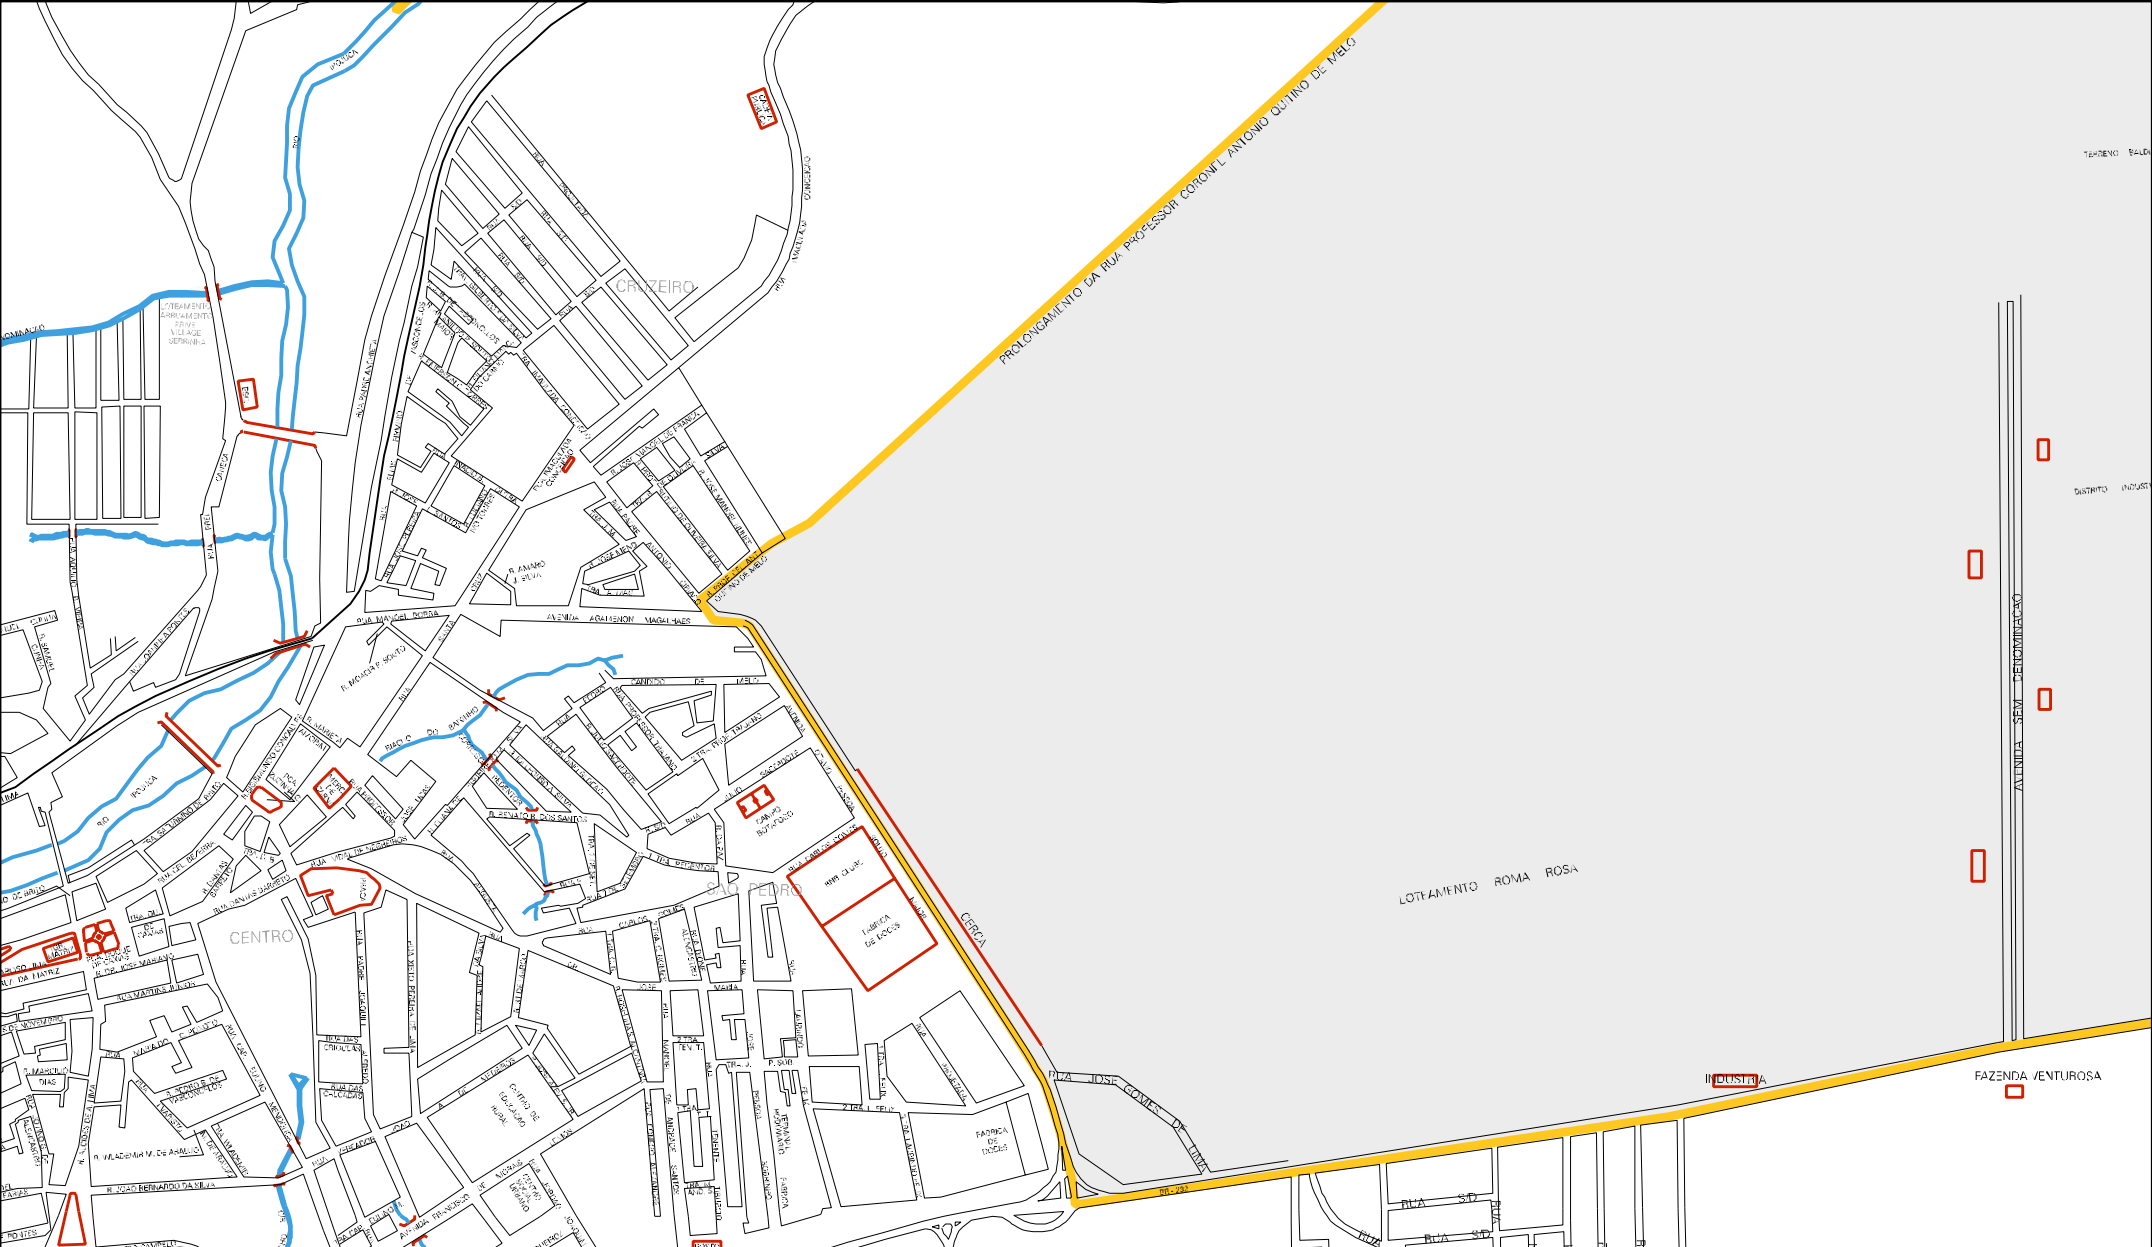

ESTRADA PARA SERRA NEGRA

BOVANIUM SÃO JOSÉ

FAZENDA ZENINHA

Linha Limbano  
Linha PARALELA DE 300 METROS A ESTRADA BEIRA RIO - MULLINGU - VARZINHA

ESTRADA BEIRA RIO - MULLINGU - VARZINHA

ESTRADA BEIRA RIO - MULLINGU - VARZINHA

RIO IPOJUCA

Linha FERREIRA DA REGA

ESTRADA DO RIO MULLINGU

PR. LINDA SERRA DEL. 111

PR. LINDA SERRA DEL. 111  
PR. LINDA SERRA DEL. 111  
PR. LINDA SERRA DEL. 111

MUNICIPIO: 01904 - BEZERROS  
DISTRITO: 05 - BEZERROS  
SUBDISTRITO: 00  
SETOR: 0047 SITUACAO: 20

ESTADO DE PERNAMBUCO  
MAPA DE SETOR URBANO - MSU  
ESCALA: 1 : 9143