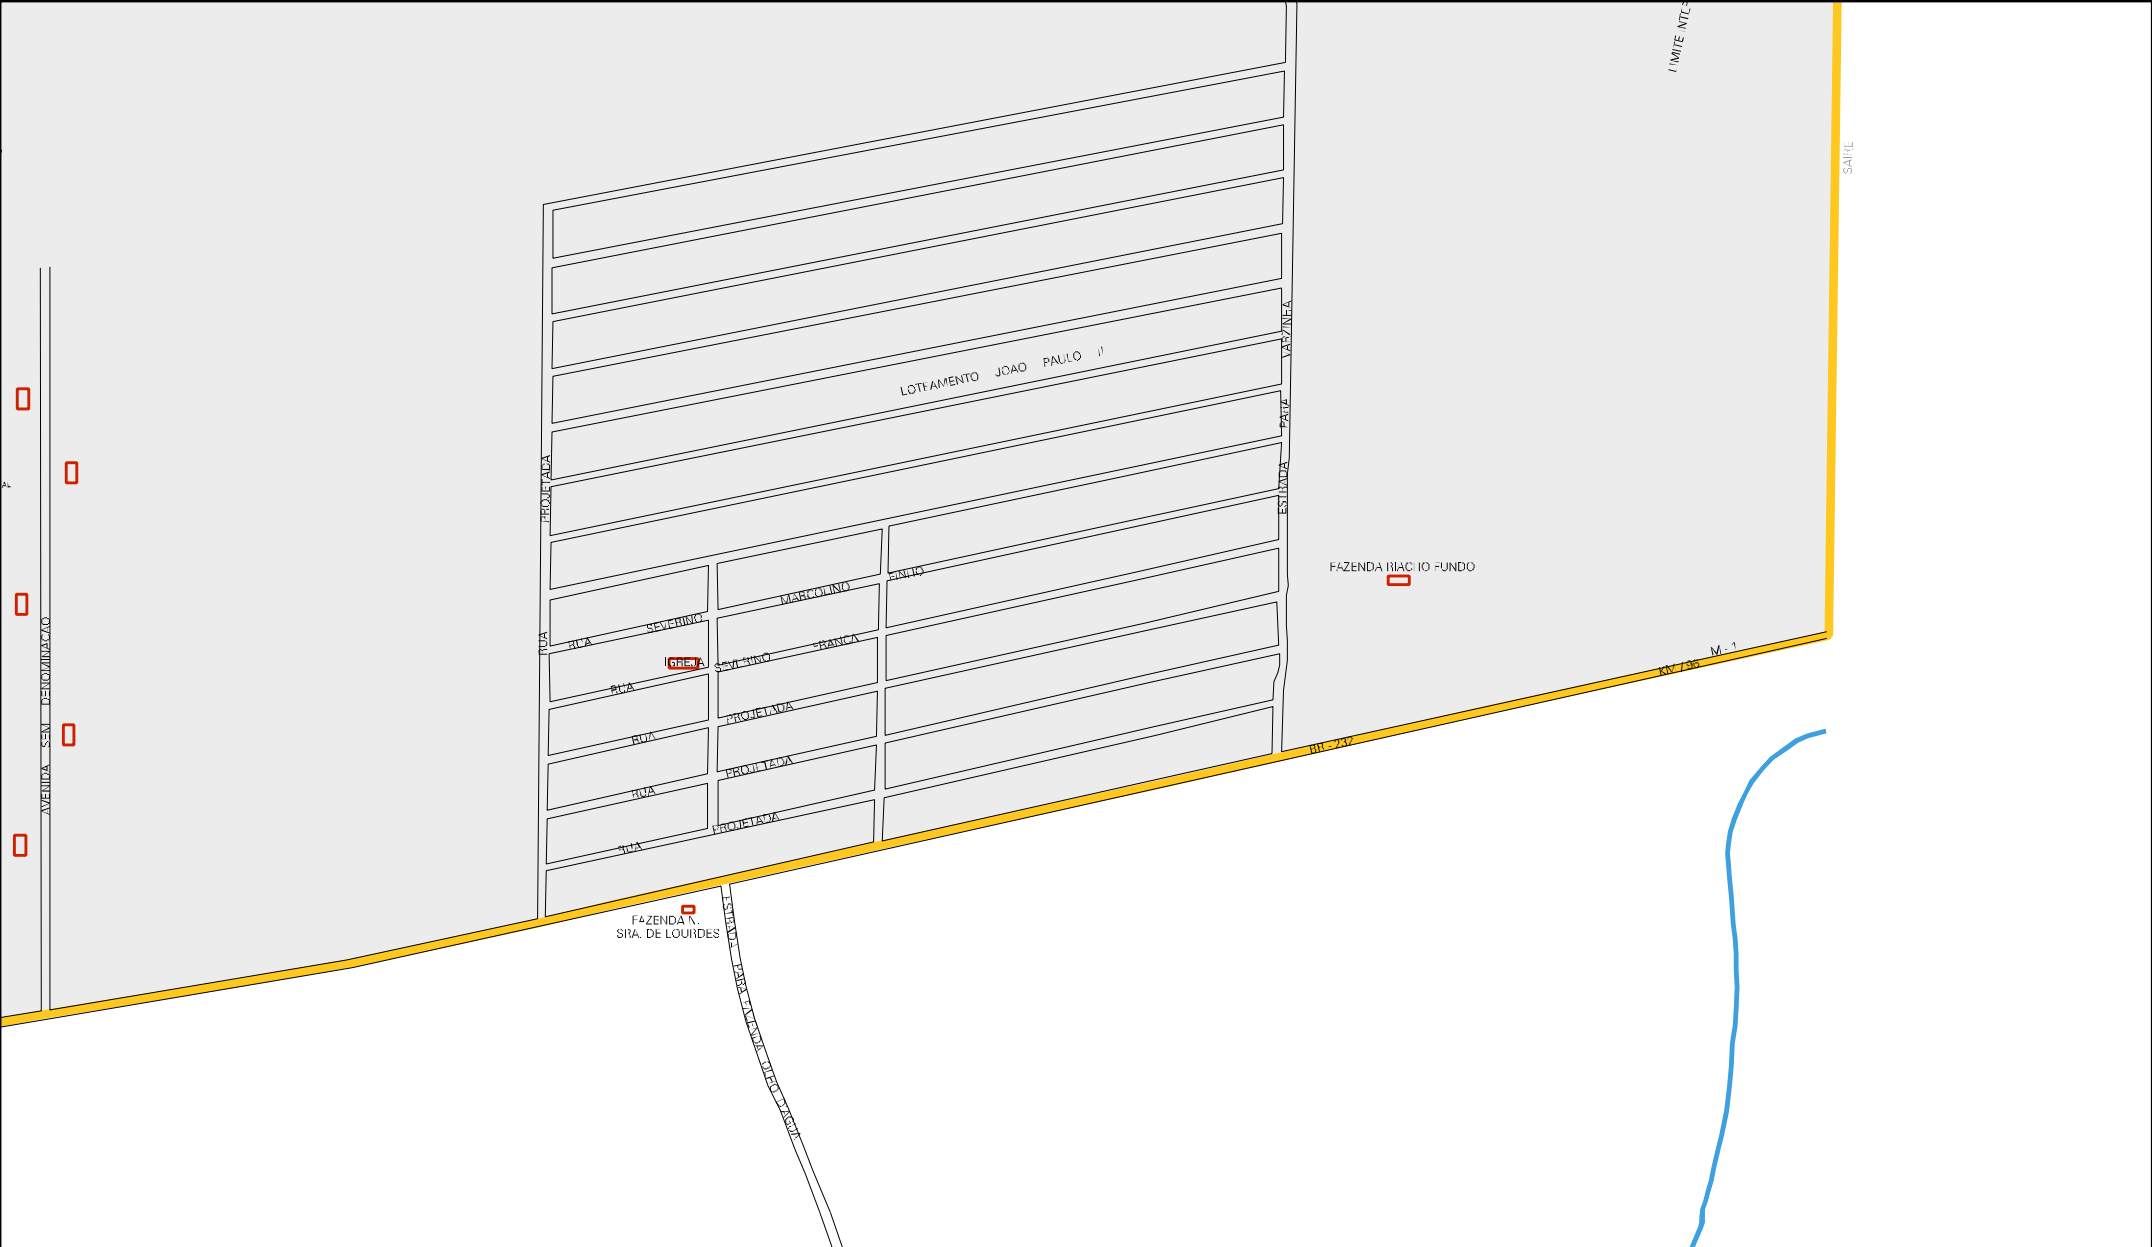

ESTRADA PARA SERRA NEGRA

BOVANIUM SÃO JOSÉ

FAZENDA ZENINHA

Linha Limbano  
Linha PARALELA DE 300 METROS A ESTRADA BEIRA RIO - MULLINGU - VARZINHA

ESTRADA BEIRA RIO - MULLINGU - VARZINHA

ESTRADA BEIRA RIO - MULLINGU - VARZINHA

RIO IPOJUCA

Linha FERREIRA DA REGA

ESTRADA DO RIO MULLINGU

PR. LINDA SERRA DEL. 111

PR. LINDA SERRA DEL. 111  
PR. LINDA SERRA DEL. 111  
PR. LINDA SERRA DEL. 111

MUNICIPIO: 01904 - BEZERROS  
DISTRITO: 05 - BEZERROS  
SUBDISTRITO: 00  
SETOR: 0047 SITUACAO: 20

ESTADO DE PERNAMBUCO  
MAPA DE SETOR URBANO - MSU  
ESCALA: 1 : 9143