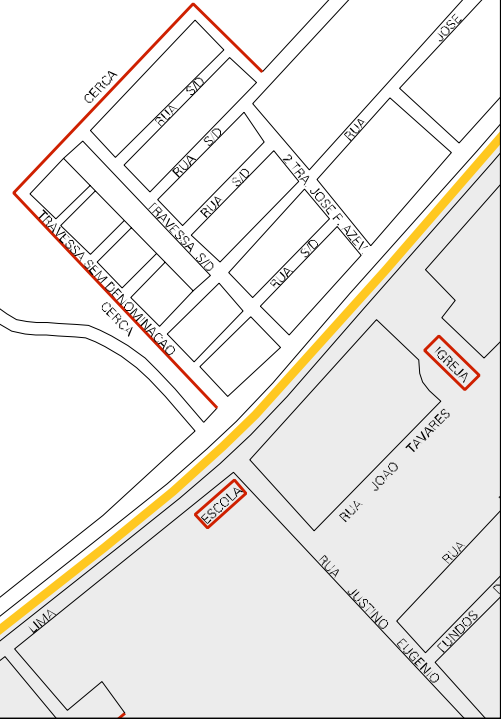

LIMITE URBANO

EST. P. RDV. RDV. NOVAS

M. 19

ESTADO DE PERNAMBUCO
MAPA DE SETOR URBANO - MSU
ESCALA: 1 : 5392