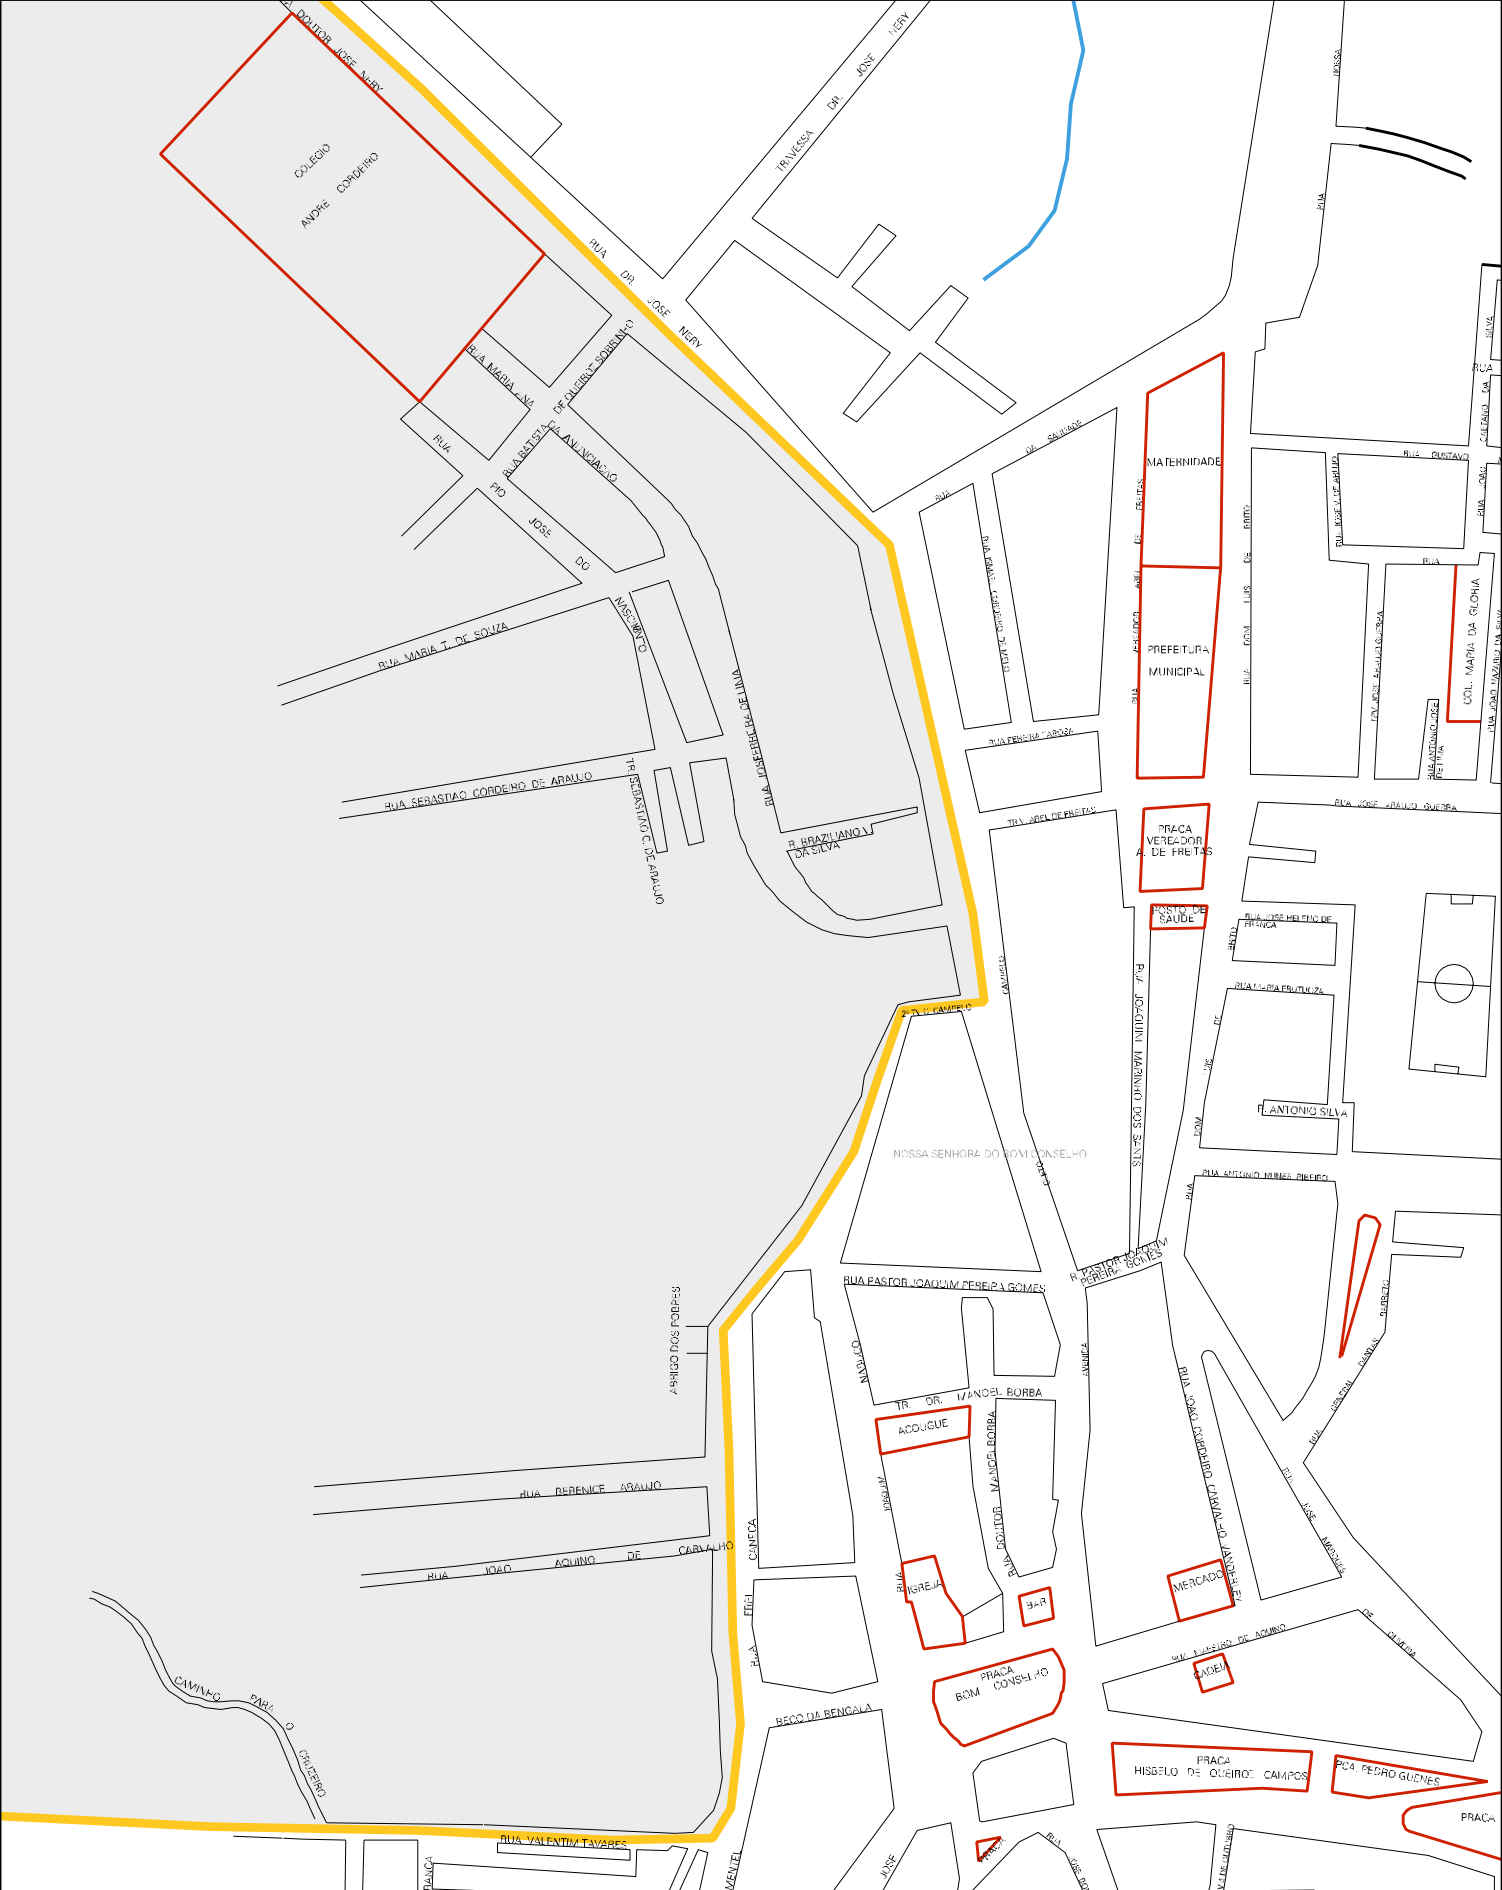

PARQUE DE VILHEJADAS

LA EDC DAS SAT-3

ELPE

IAA EISA, SA ETNIO ANANIAS RAMOS

RUA SEVERINO ANANIAS RAMOS 26-346

RUA JOSE BARROS DA SILVA

RUA ADAMASTOR DE NOBUNDA CALCAETE

CEMITERIO

CAPITAO CORDEIRO FALCAO

RUA JOSE BARROS

FE-141

RUA JOSE SEVERINO DA SILVA

RUA ANTONIO FERREIRA DA SILVA

RUA MANGUE FERREIRA DE JMA

AVENIDA MANILDO JOSE DE OLIVEIRA

RUA S/D

RUA JOAO

RUA S/D

RUA S/D

RUA S/D

RUA S/D

RUA S/D

RUA S/D

ESTADO DE PERNAMBUCO
 MAPA DE SETOR URBANO - MSU
 ESCALA: 1 : 8484