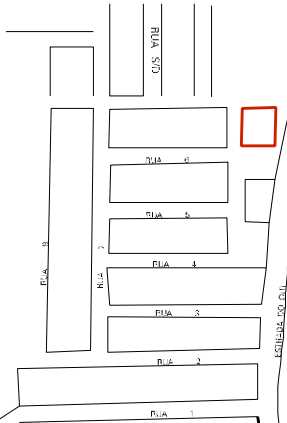

PARQUE DE VILHEJADAS

LA EDC DAS SAT-3

ELPE

IAA EISA, SA ETNIO ANANIAS RAMOS

RUA SEVERINO ANANIAS RAMOS 26-346

RUA JOSE BARROS DA SILVA

RUA ADAMASTOR DE NOBUNDA CALCAETE

CEMITERIO

CAPITAO CORDEIRO FALCAO

RUA JOSE BARROS

FE-141

RUA JOSE SEVERINO DA SILVA

RUA ANTONIO FERREIRA DA SILVA

RUA MANGUE FERREIRA DE JMA

AVENIDA MANILDO JOSE DE OLIVEIRA

RUA S/D

RUA JOAO

RUA S/D

RUA S/D

RUA S/D

RUA S/D

RUA S/D

RUA S/D

ESTADO DE PERNAMBUCO
 MAPA DE SETOR URBANO - MSU
 ESCALA: 1 : 8484