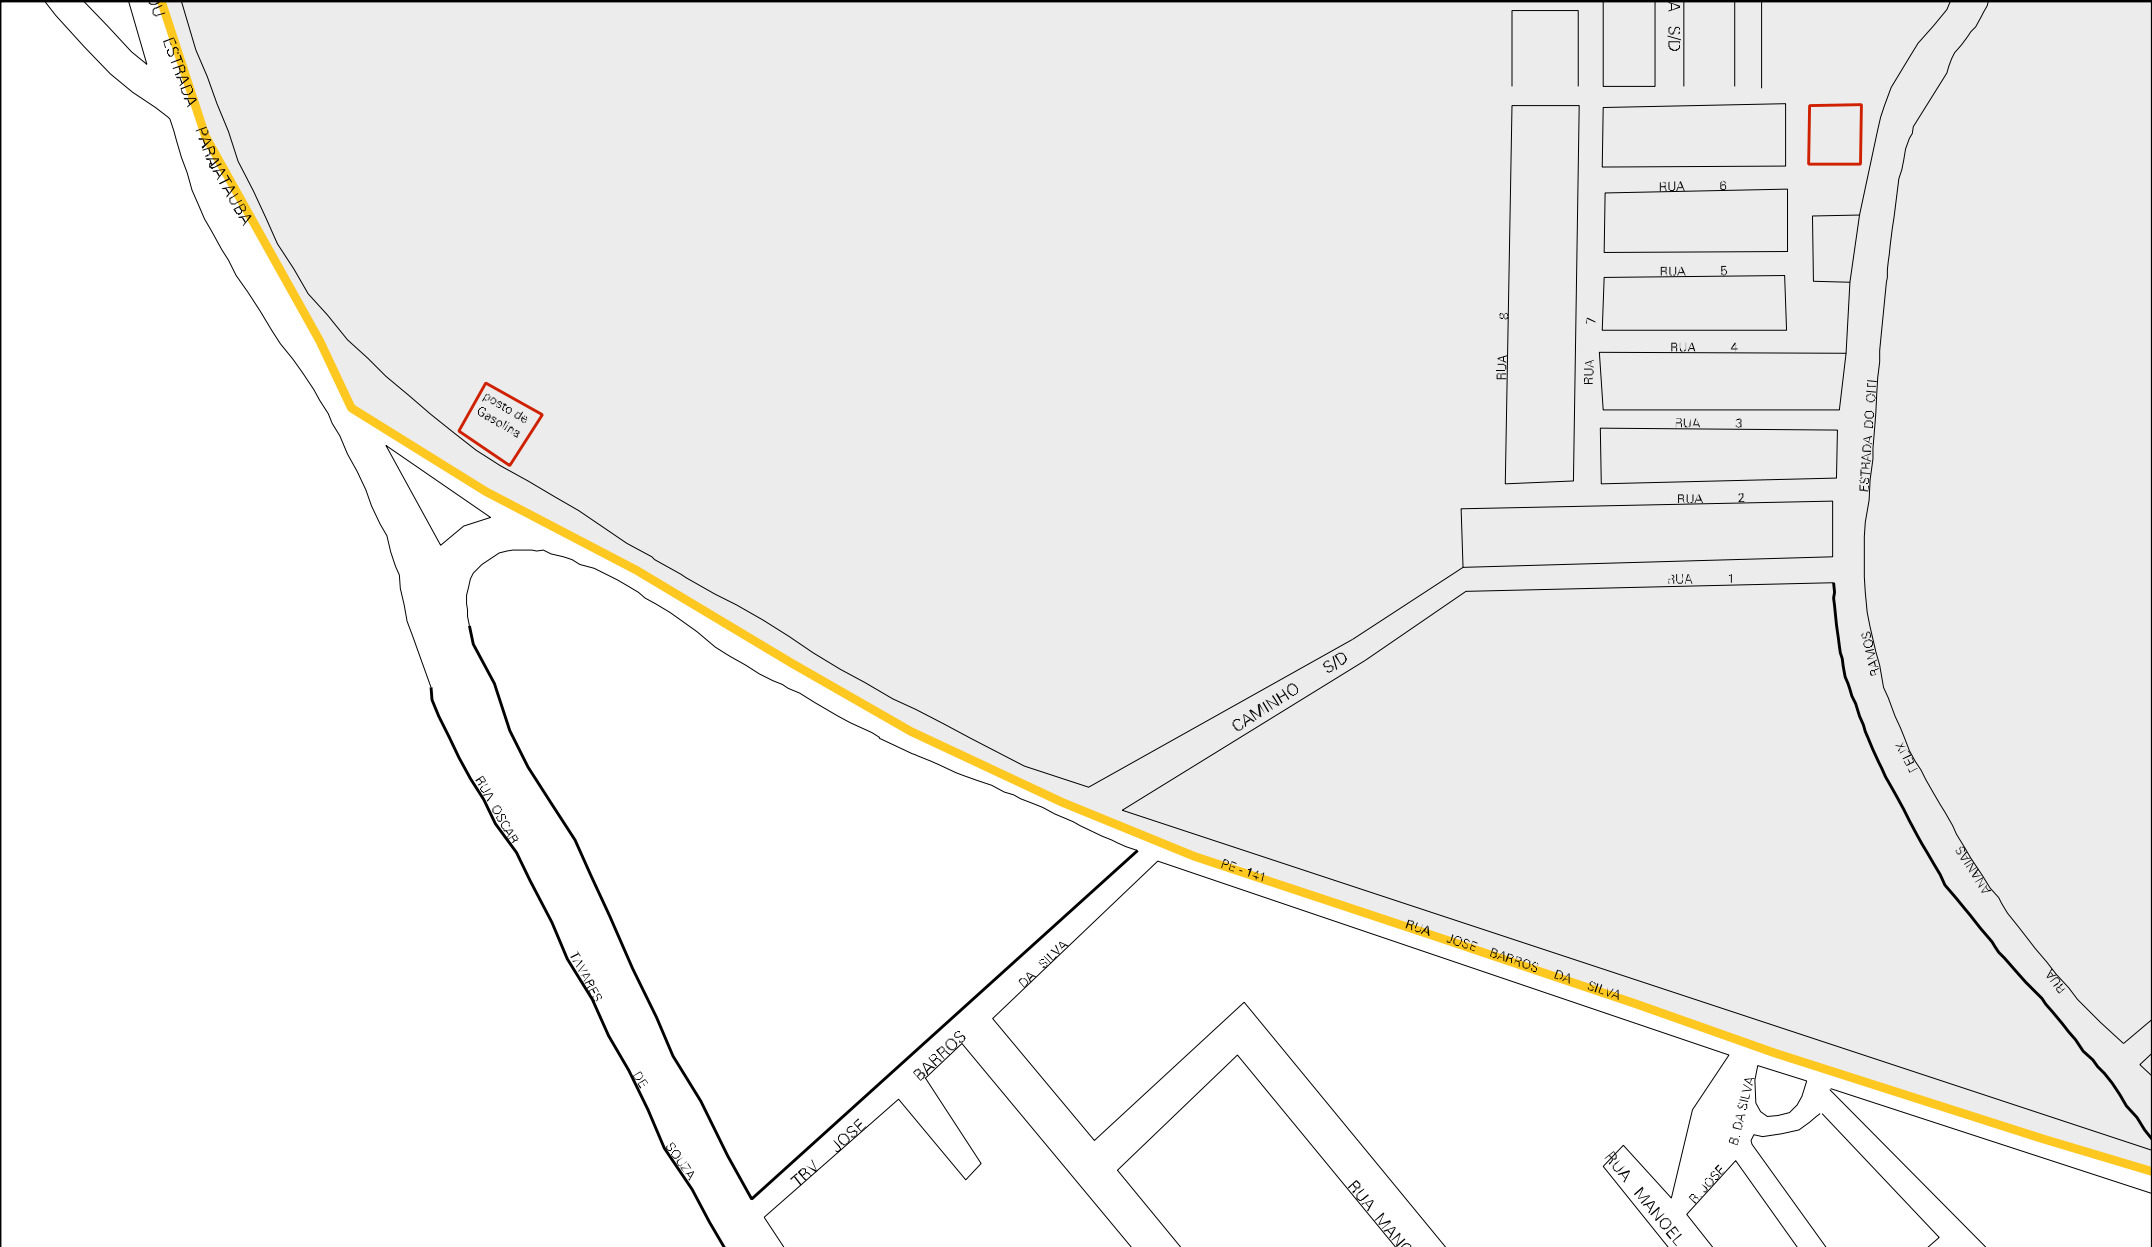

SERROTE

MATADOURO

CAMINHO

S D

LAJEDO
DAS GATAS

PE - 145

RU

PARQUE
DE
VACUEJADAS

ACUDE
INACIO MARTINS

MUNICIPIO: 02605 - BREJO DA MADRE DE DEUS
DISTRITO: 05 - BREJO DA MADRE DE DEUS
SUBDISTRITO: 00
SETOR: 0008 SITUACAO: 10
BAIRRO: 004 - CAPITÃO CORDEIRO FALCÃO