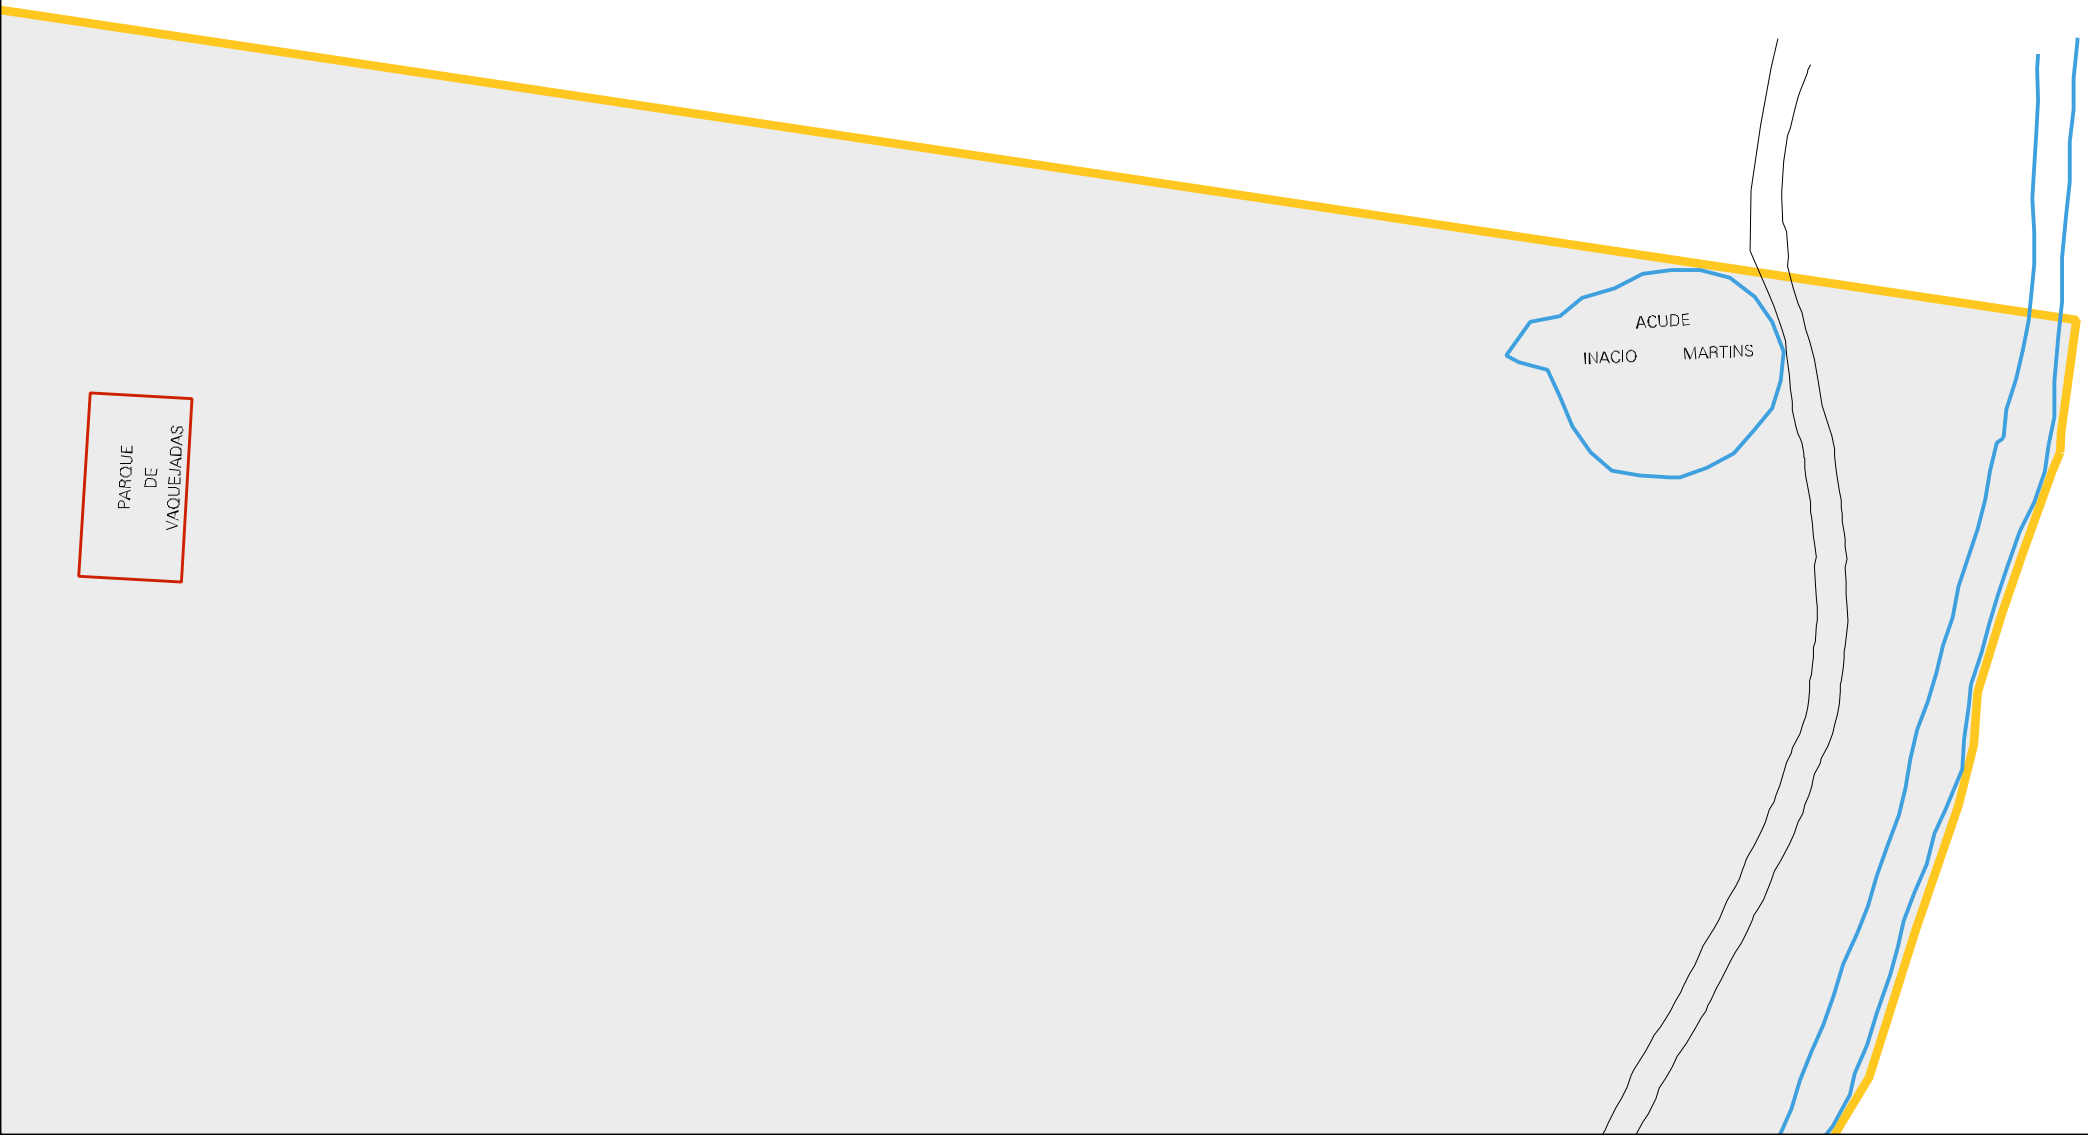

SERROTE

MATADOURO

CAMINHO

S D

LAJEDO
DAS GATAS

PE - 145

RU

PARQUE
DE
VACUEJADAS

ACUDE
INACIO MARTINS

MUNICIPIO: 02605 - BREJO DA MADRE DE DEUS
DISTRITO: 05 - BREJO DA MADRE DE DEUS
SUBDISTRITO: 00
SETOR: 0008 SITUACAO: 10
BAIRRO: 004 - CAPITÃO CORDEIRO FALCÃO