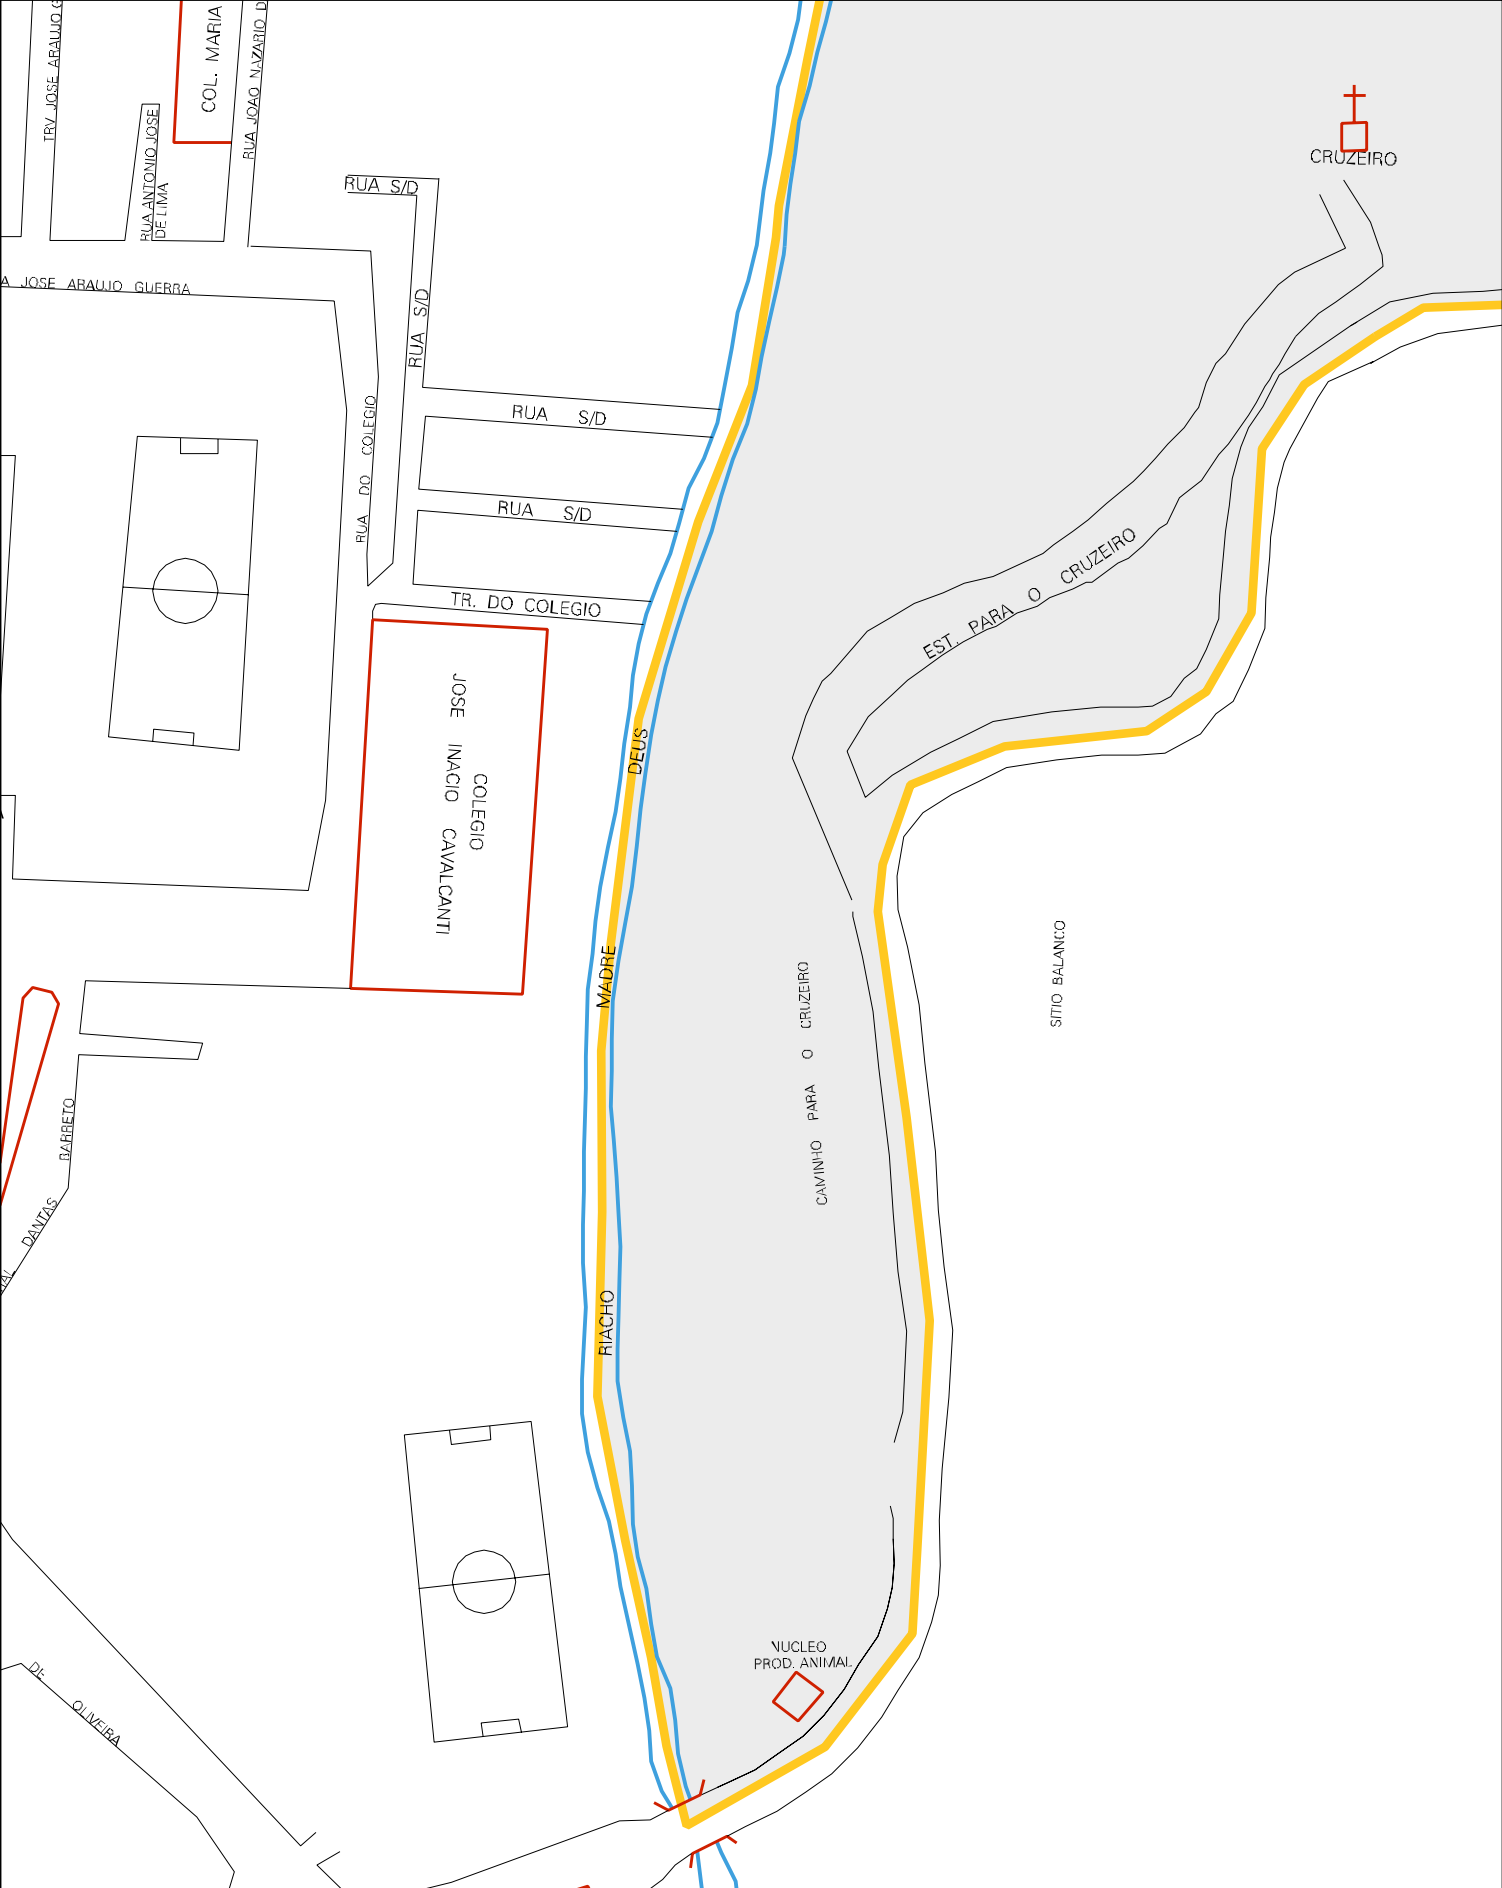

RAMOS

RUA SEVERINO ANANIAS RAMOS

LOURDES

RUA MARIA DO CARMO LUNA

RUA MARIA DO CARMO LUNA

RUA ANTONIO TAVARES DE SOUZA

CEMITERIO

RUA ANANIAS

BATISTA DE OLIVEIRA

RUA S/D

RIACHO MADRE DEUS

RUA TOMAS DOS SANTOS

RUA DE MENEZES

RUA VICENTE DELMIRO

RUA CAETANO DA SILVA

RUA MANOEL

RUA GUSTAVO MARINHO FALCAO

RUA SEBASTIAO AMERICO

2º TR. SEBASTIAO AMERICO

TR. SEBASTIAO AMERICO

RUA GUSTAVO

MARINHO FALCAO

RUA JOAO

FRANCISCO

SEBASTIAO AMERICO

RUA

DA GLORIA

DA SILVA

DA SILVA

MUNICIPIO: 02605 - BREJO DA MADRE DE DEUS
 DISTRITO: 05 - BREJO DA MADRE DE DEUS
 SUBDISTRITO: 00
 SETOR: 0010 SITUACAO: 20
 BAIRRO: 004 - CAPITÃO CORDEIRO FALCÃO