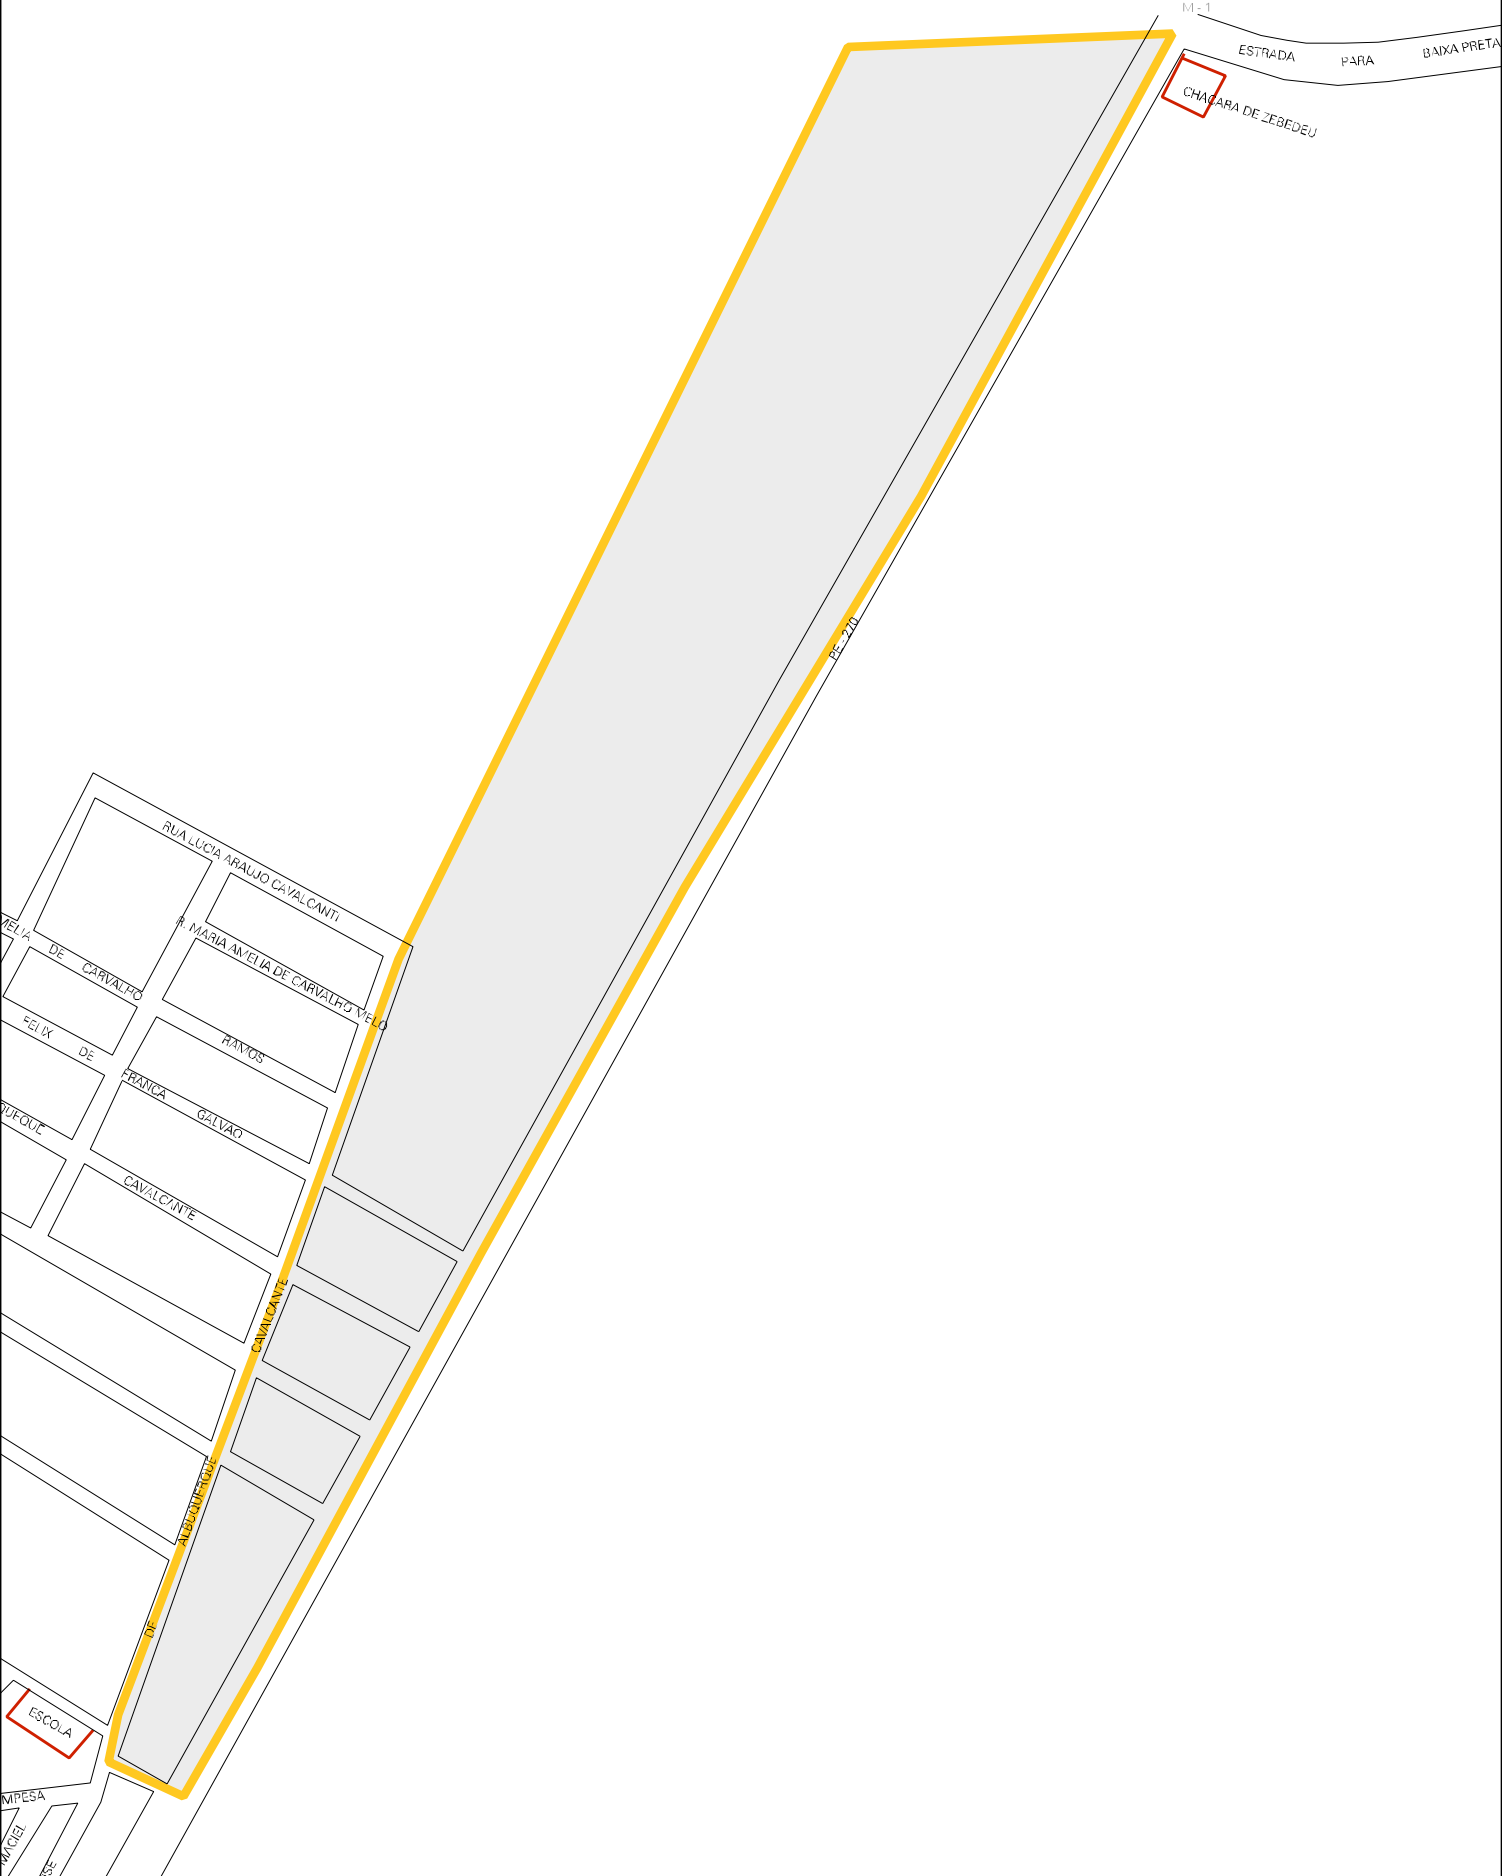

26 02803 05 00 0003

M-1  
ESTRADA PARA BAIXA PRETA  
CHACARA DE ZEBEDEU

MUNICIPIO: 02803 - BUÍQUE  
 DISTRITO: 05 - BUÍQUE  
 SUBDISTRITO: 00  
 SETOR: 0003 SITUACAO: 10

ESTADO DE PERNAMBUCO  
 MAPA DE SETOR URBANO - MSU  
 ESCALA: 1 : 5447