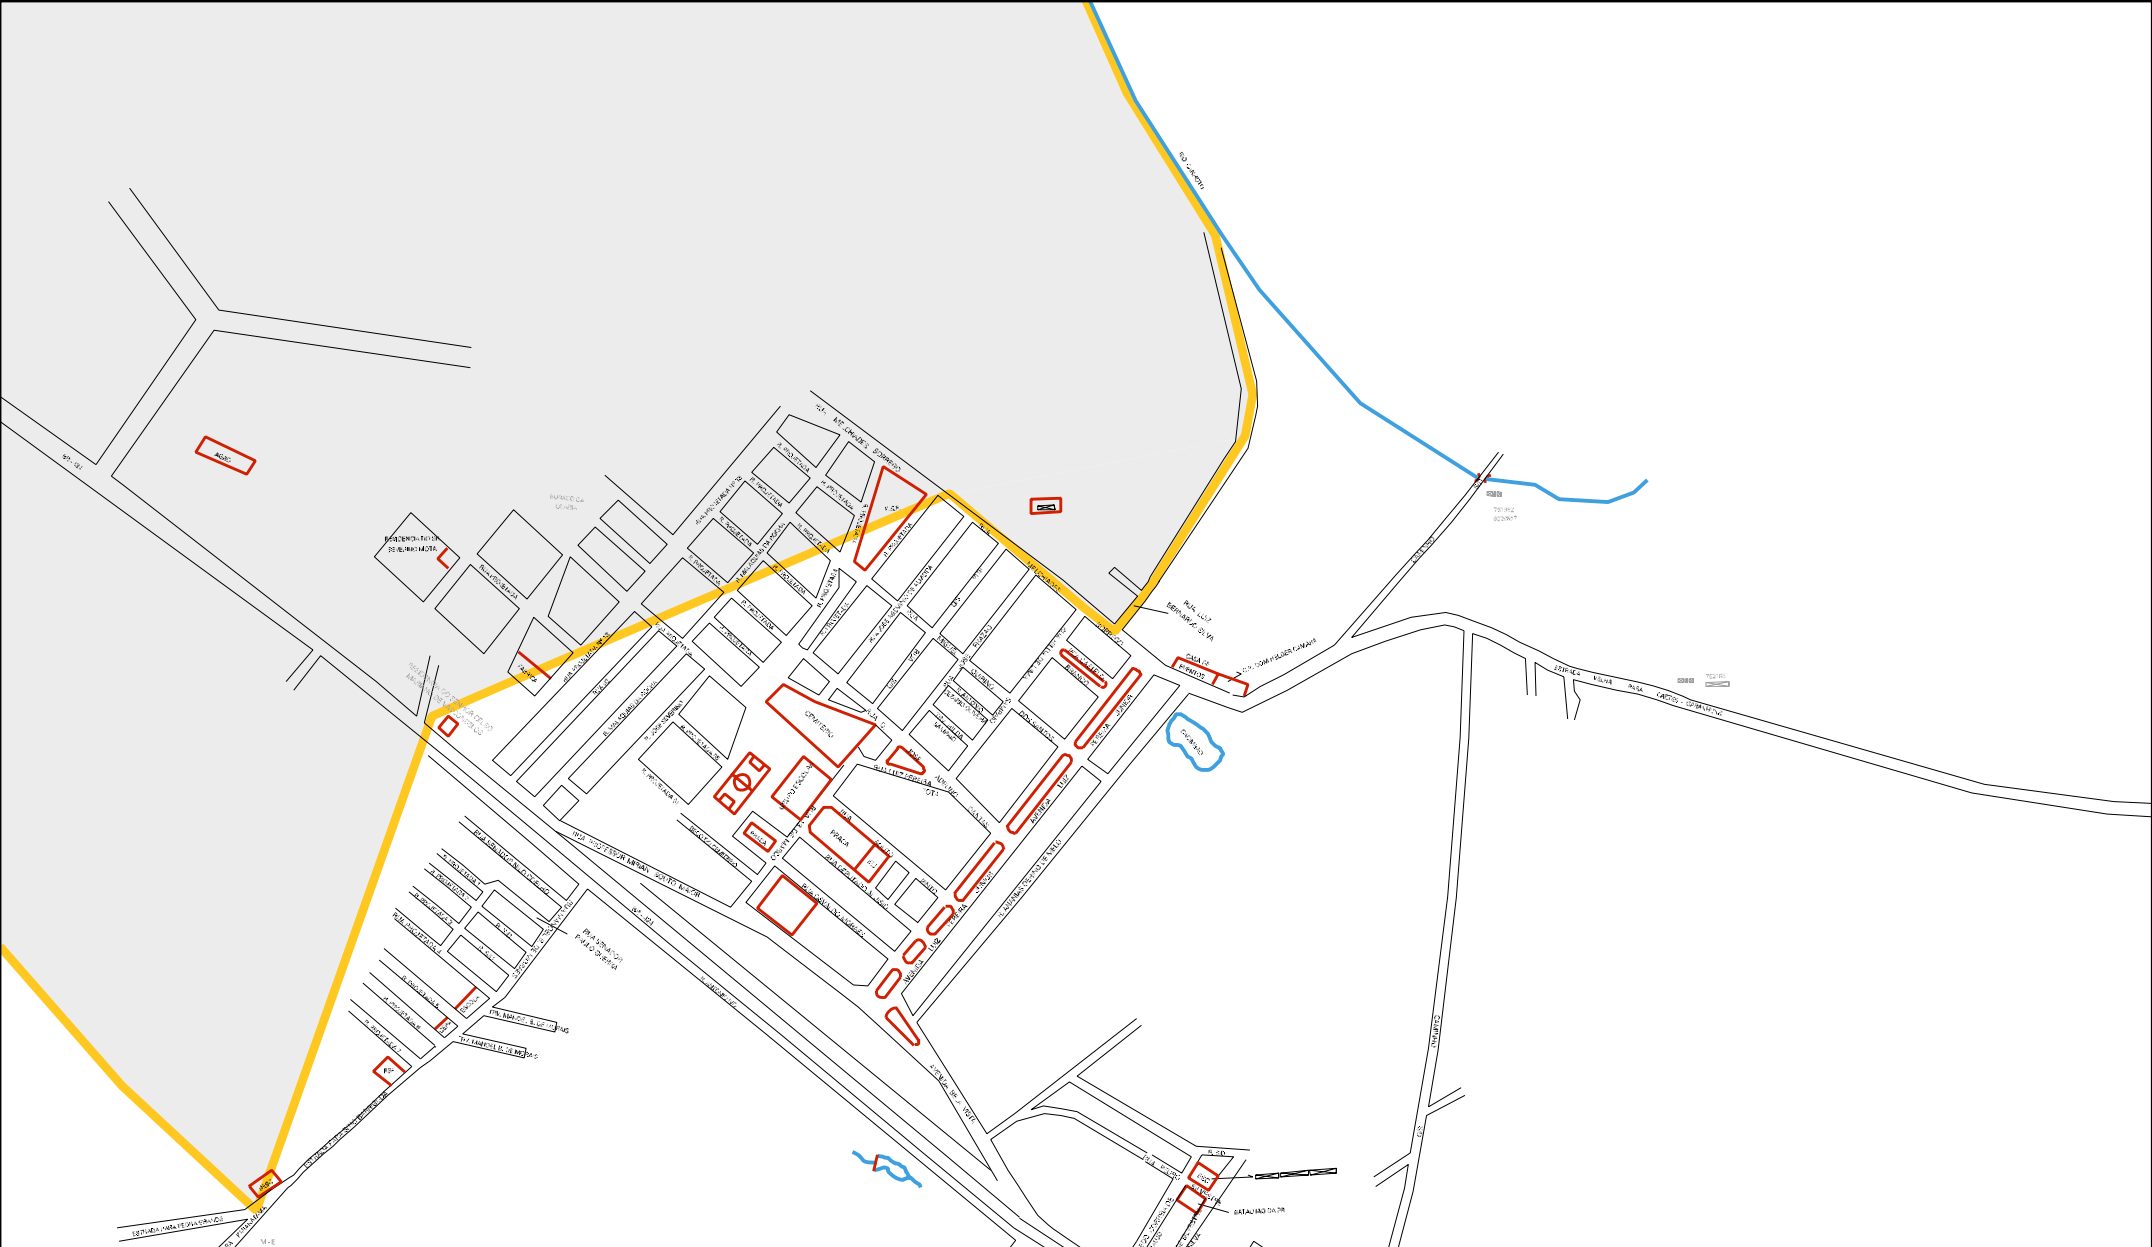

MUNICIPIO: 03207 - CAETÉS  
DISTRITO: 05 - CAETÉS  
SUBDISTRITO: 00  
SETOR: 0003 SITUACAO: 20

ESTADO DE PERNAMBUCO  
MAPA DE SETOR URBANO - MSU  
ESCALA: 1 : 8211