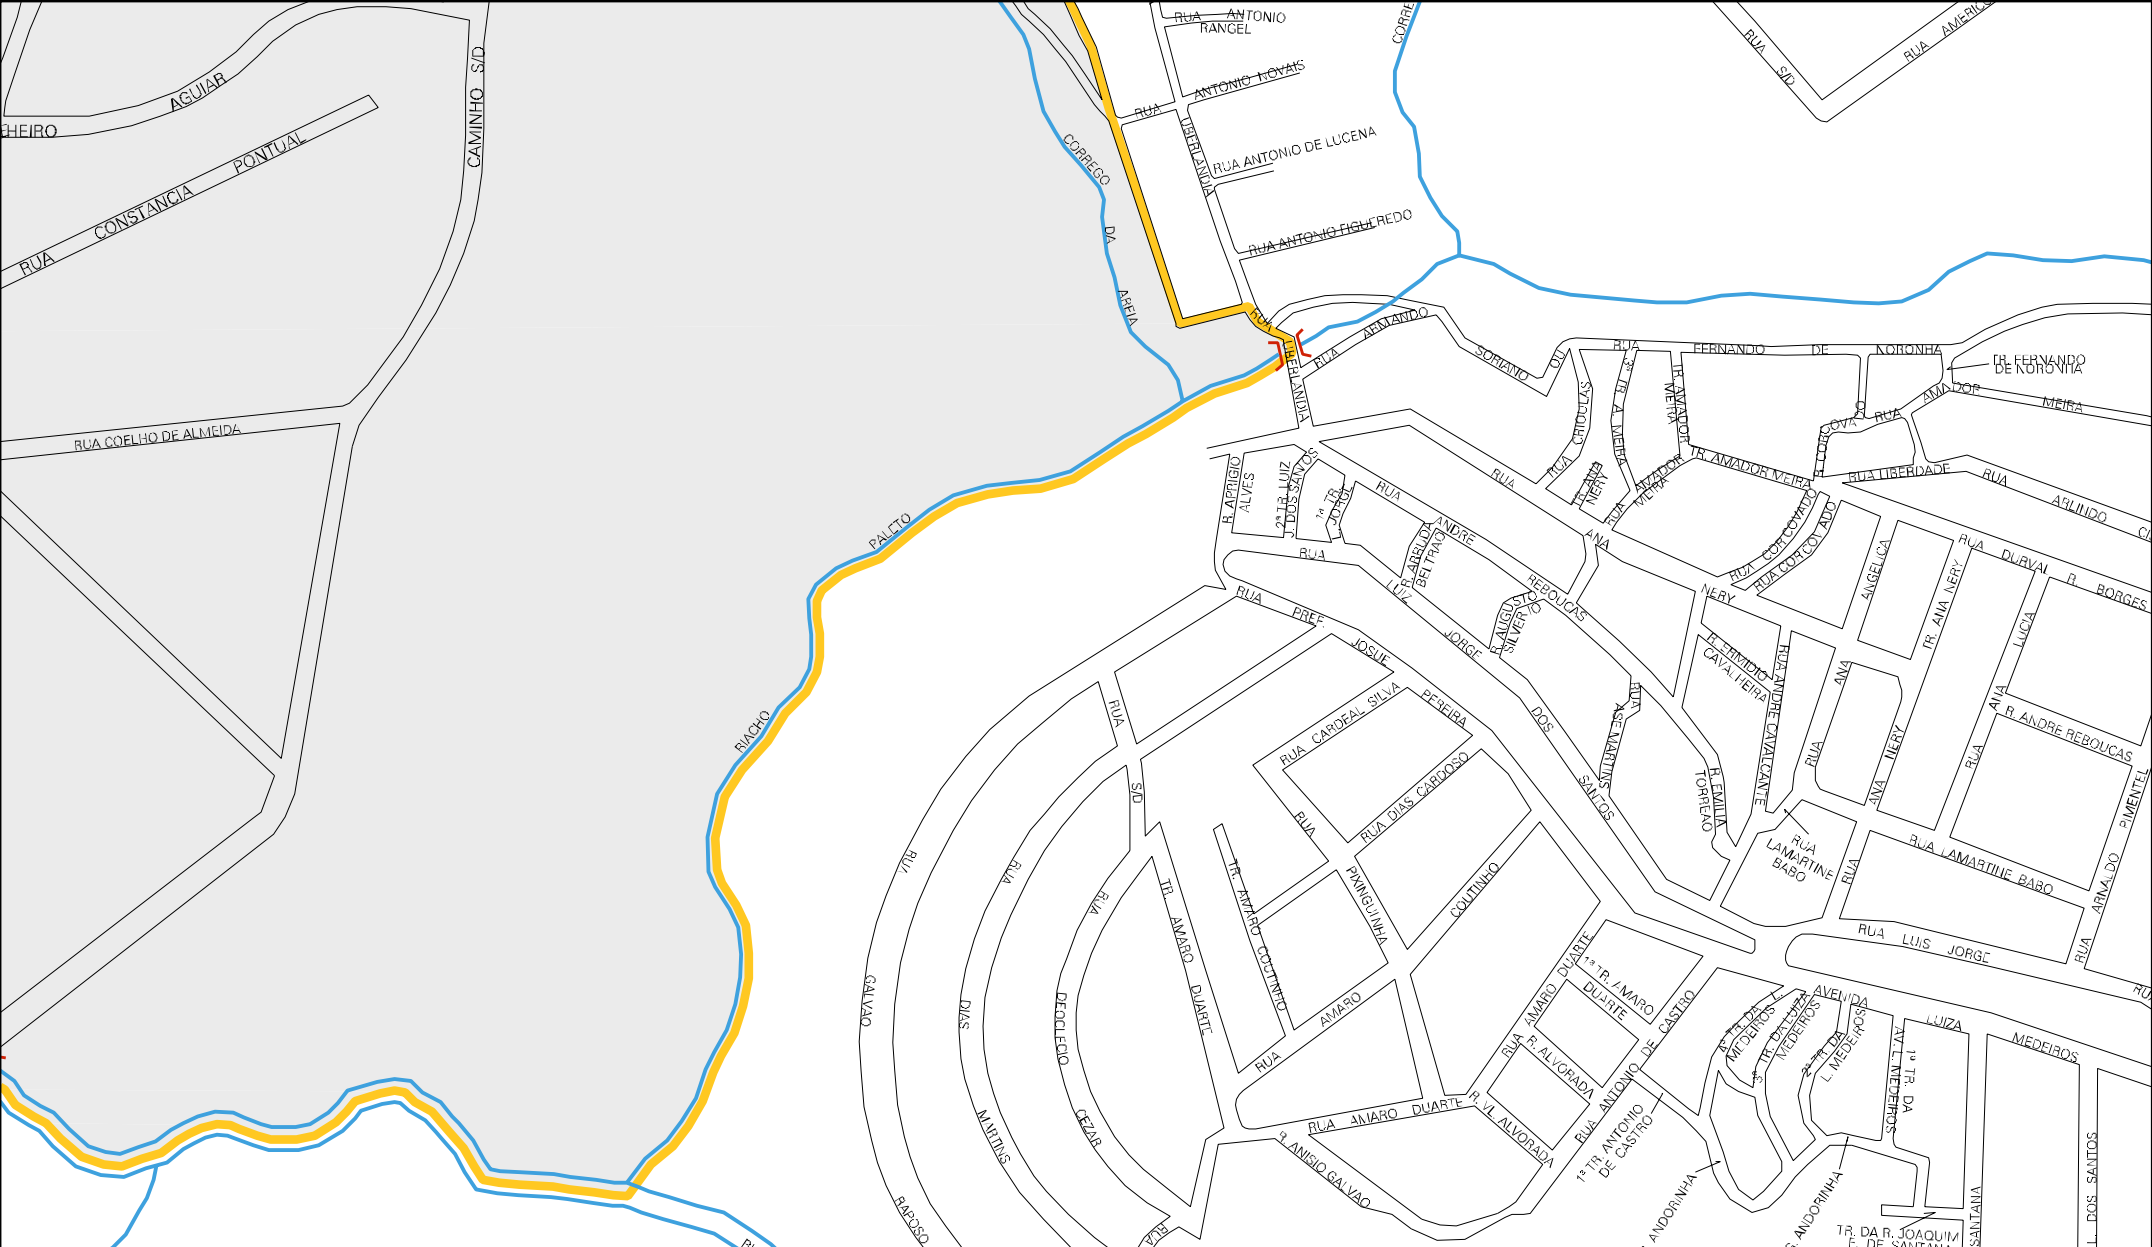

RIACHO

REQUERO

RIO DO BORRALHO

ESTRADA DE ACESSO

AO HOTEL POUSADA DO VALE

ESTRADA DE ACESSO

RUA CRUZ

RUA MACEDO

RUA FRANCO

RUA BONFIM

RUA CROMACIO

RUA LEAO

RUA BARBALEO

RUA

AO

RUA

26 03454 05 00 0036

CENSO AGROPECUARIO 2006
CONTAGEM DA POPULAÇÃO 2007

MUNICIPIO: 03454 - CAMARAGIBE
DISTRITO: 05 - CAMARAGIBE
SUBDISTRITO: 00
SETOR: 0036 SITUACAO: 20

ESTADO DE PERNAMBUCO

MAPA DE SETOR URBANO - MSU

ESCALA: 1 : 5216