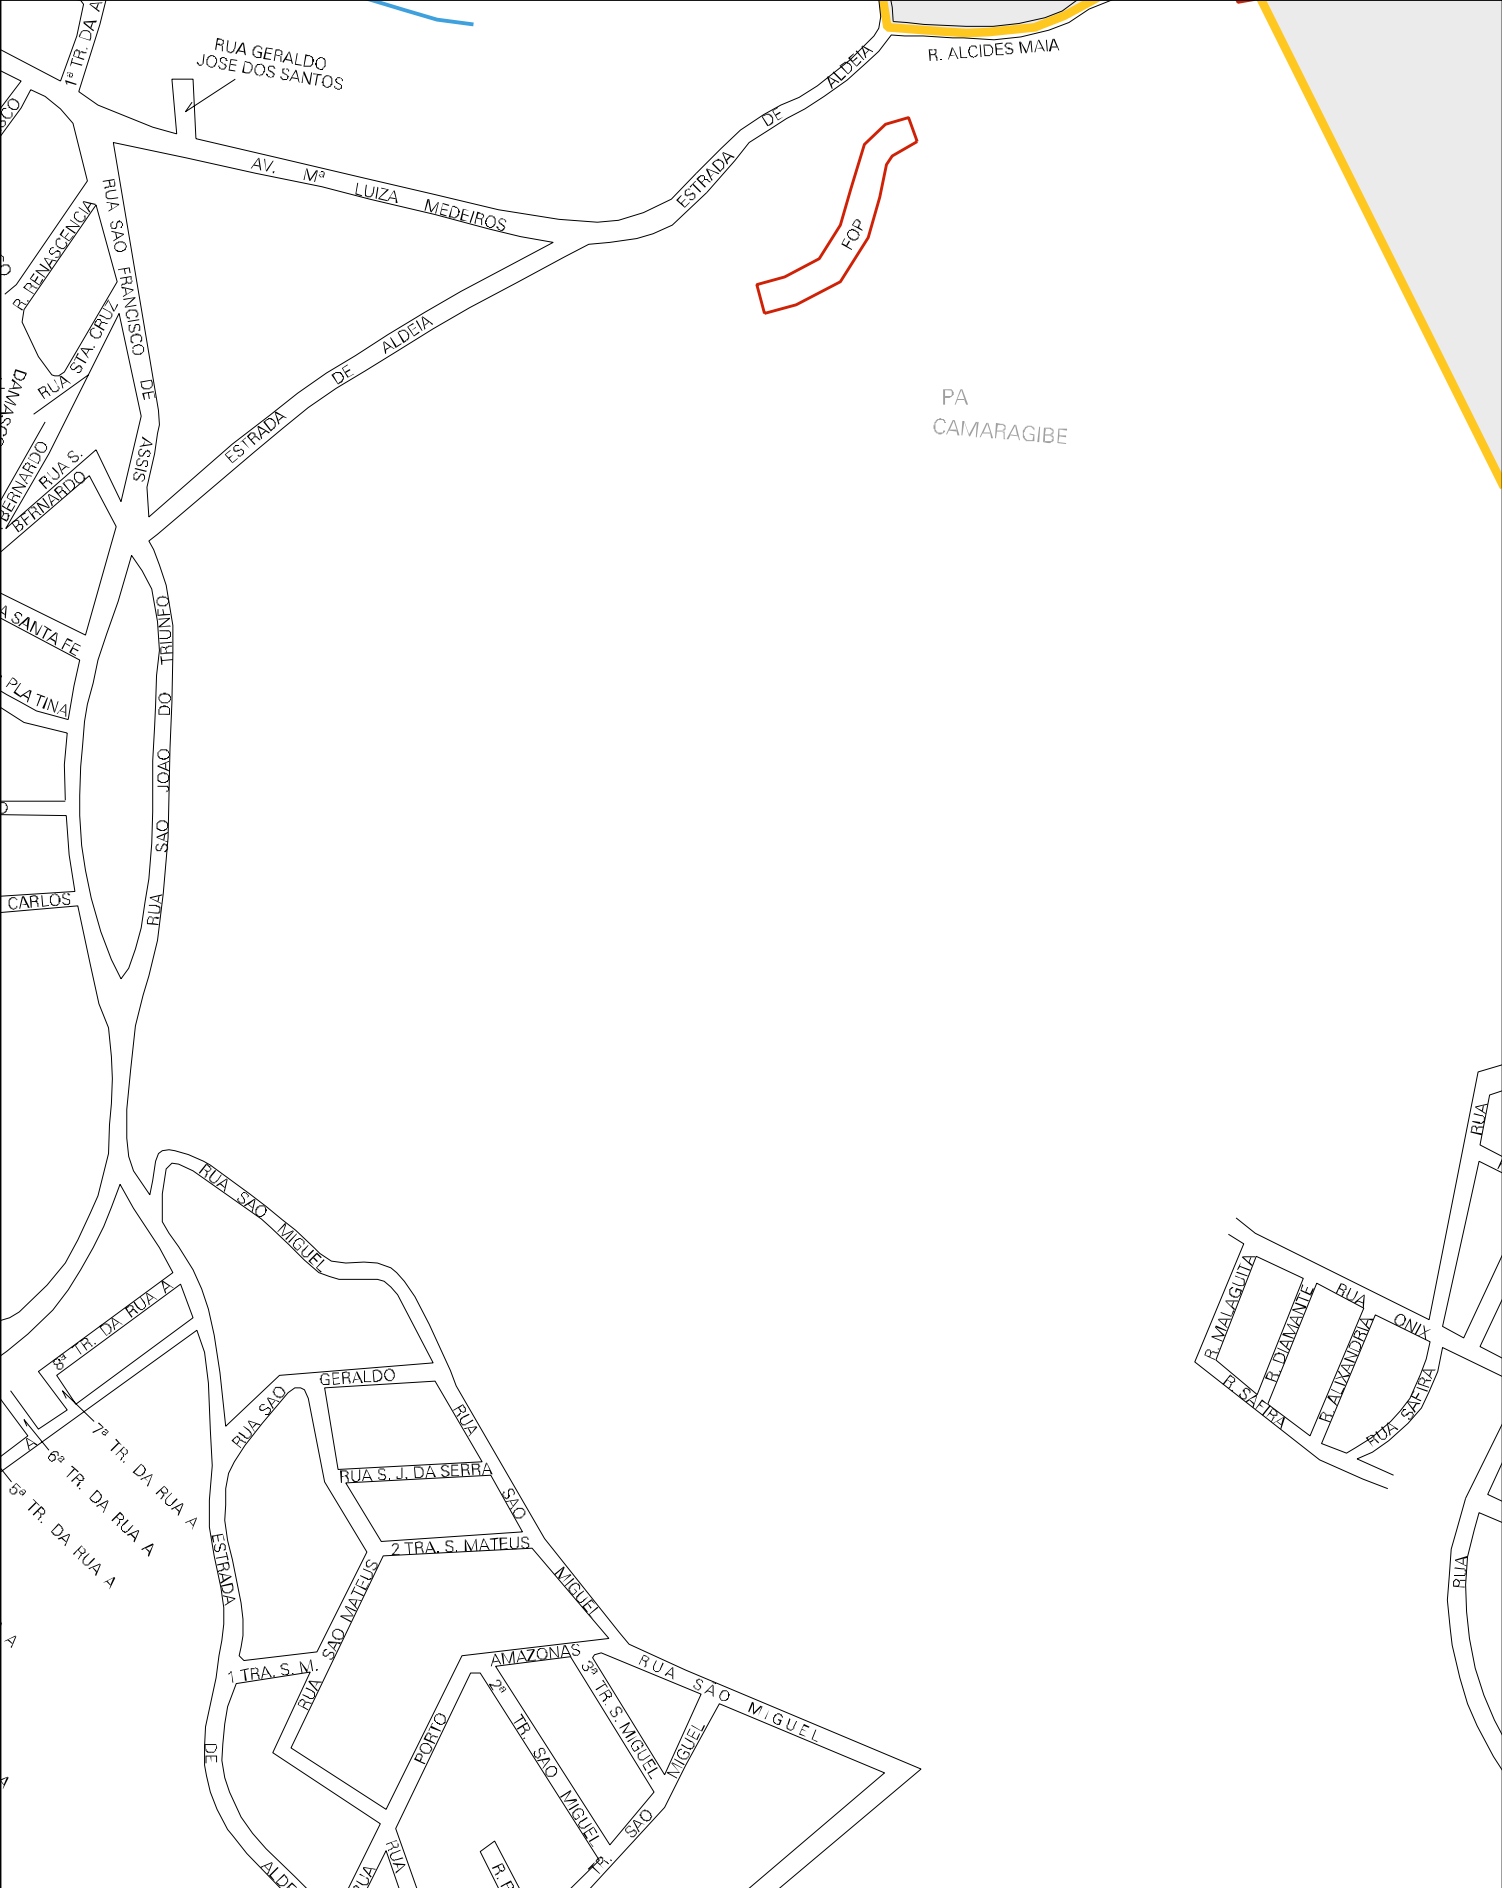

CENSO AGROPECUARIO 2006
CONTAGEM DA POPULACAO 2007

MUNICIPIO: 03454 - CAMARAGIBE
DISTRITO: 05 - CAMARAGIBE
SUBDISTRITO: 00
SETOR: 0075 SITUACAO: 10