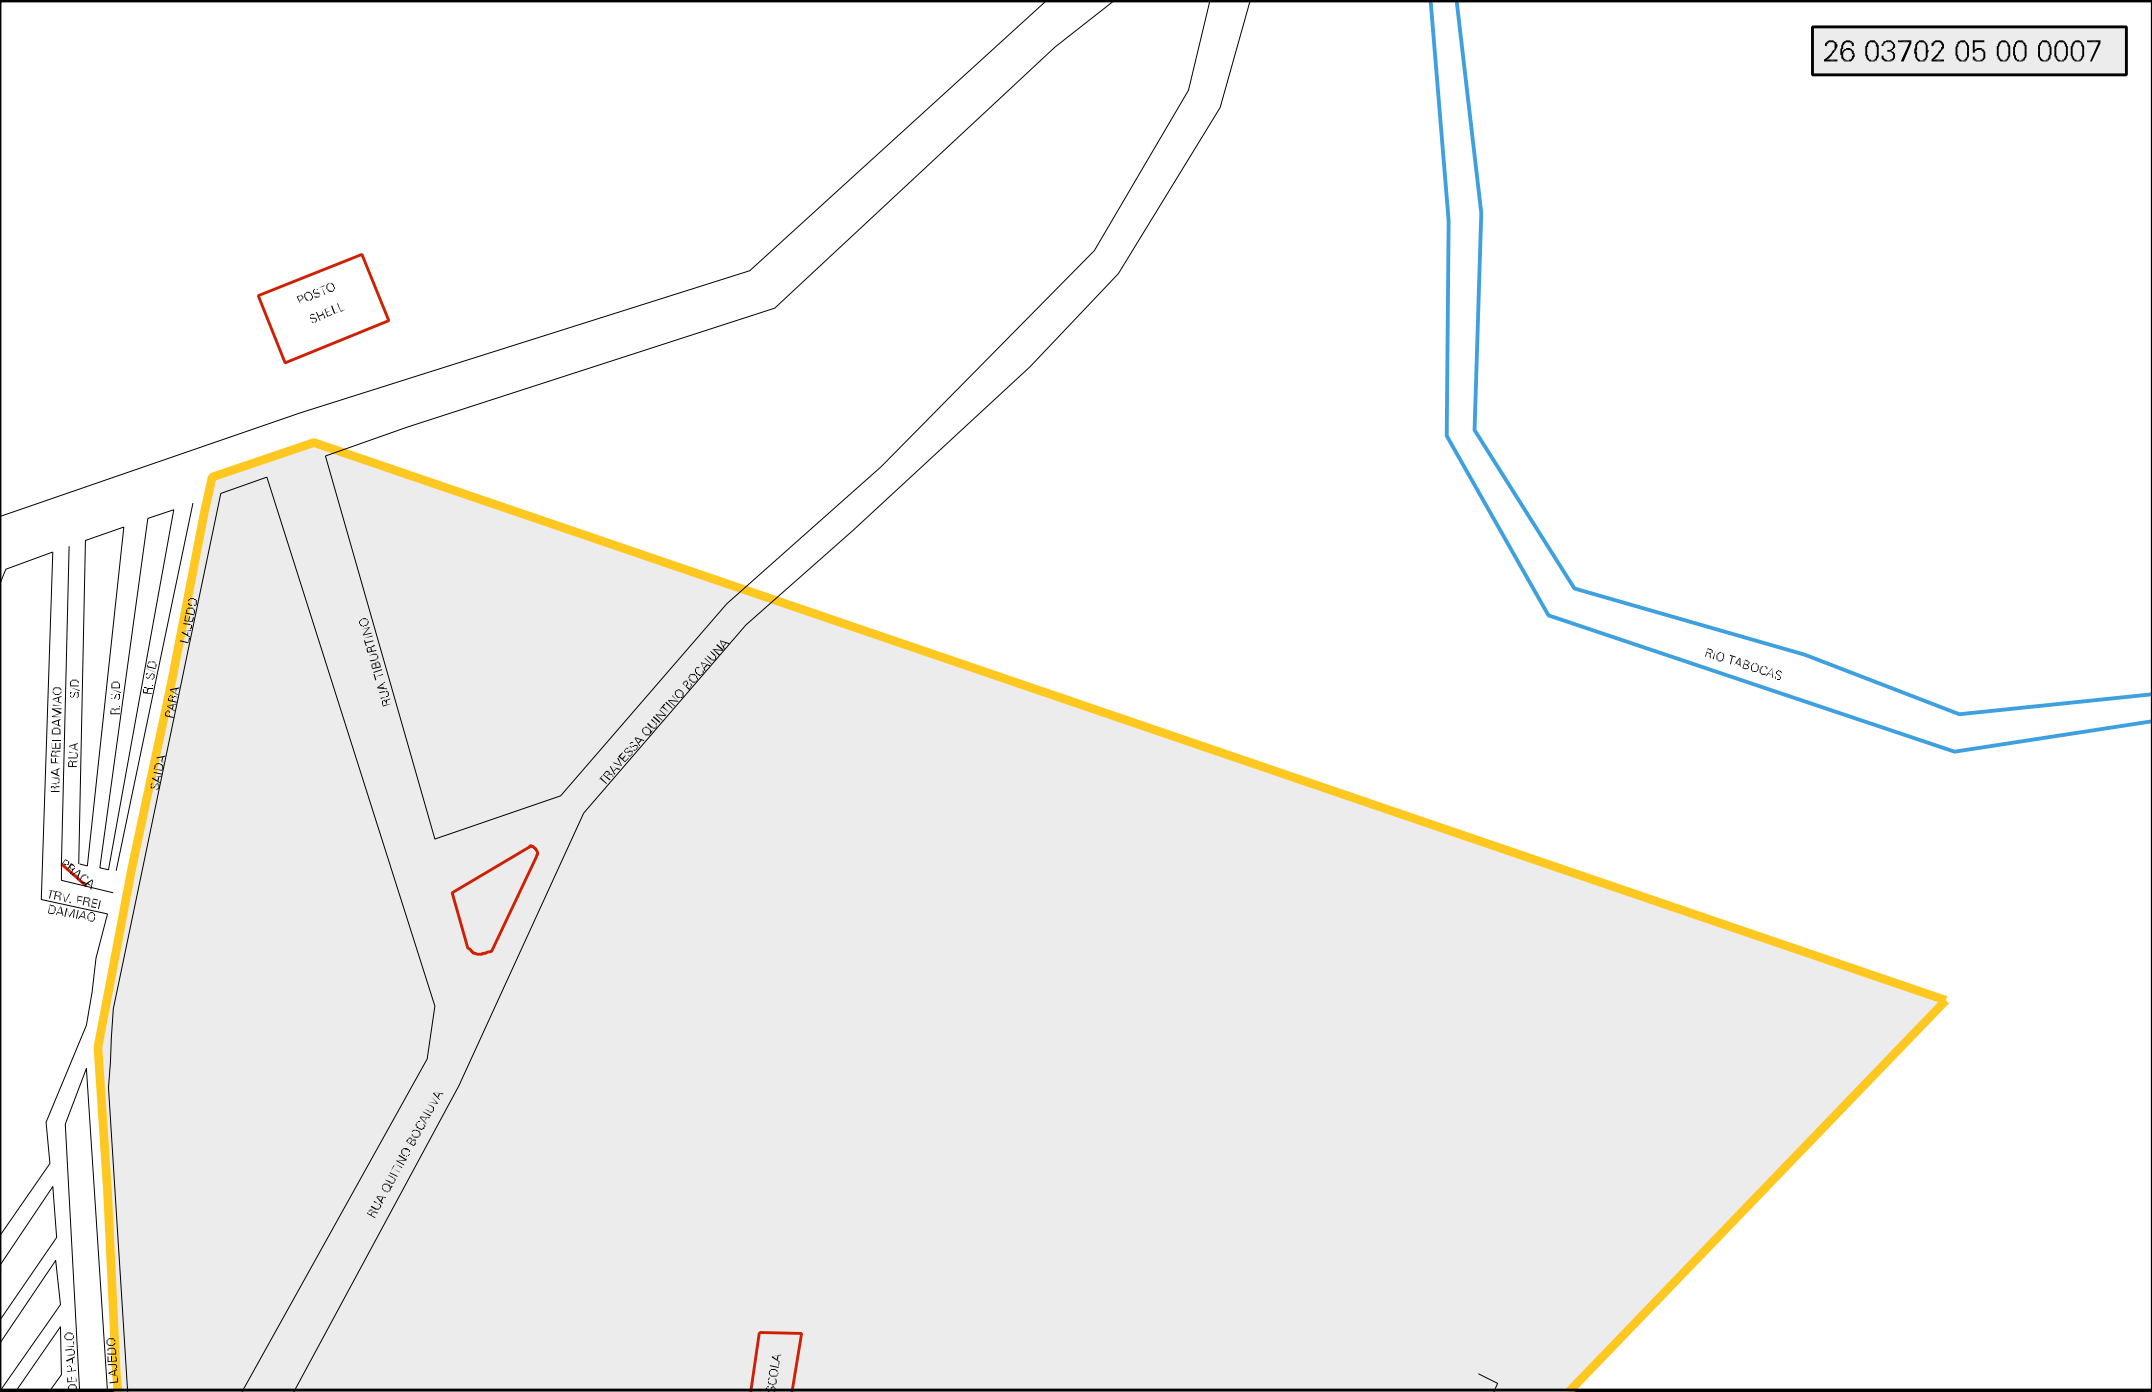

POSTO
SHELL

RUA FREIDAVIAO
RUA S/D
R. S/D
R. S/D
SAIDA PARA LAJEDO
TRV. EREI DAMIÃO

RUA TIBURTINO

TRAVESSA QUINTO BOCAUVA

RUA QUINTO BOCAUVA

RIO TABOAS

ESCOLA

MUNICIPIO: 03702 - CANHOTINHO
 DISTRITO: 05 - CANHOTINHO
 SUBDISTRITO: 00
 SETOR: 0007 SITUACAO: 10

ESTADO DE PERNAMBUCO
 MAPA DE SETOR URBANO - MSU
 ESCALA: 1 : 4013