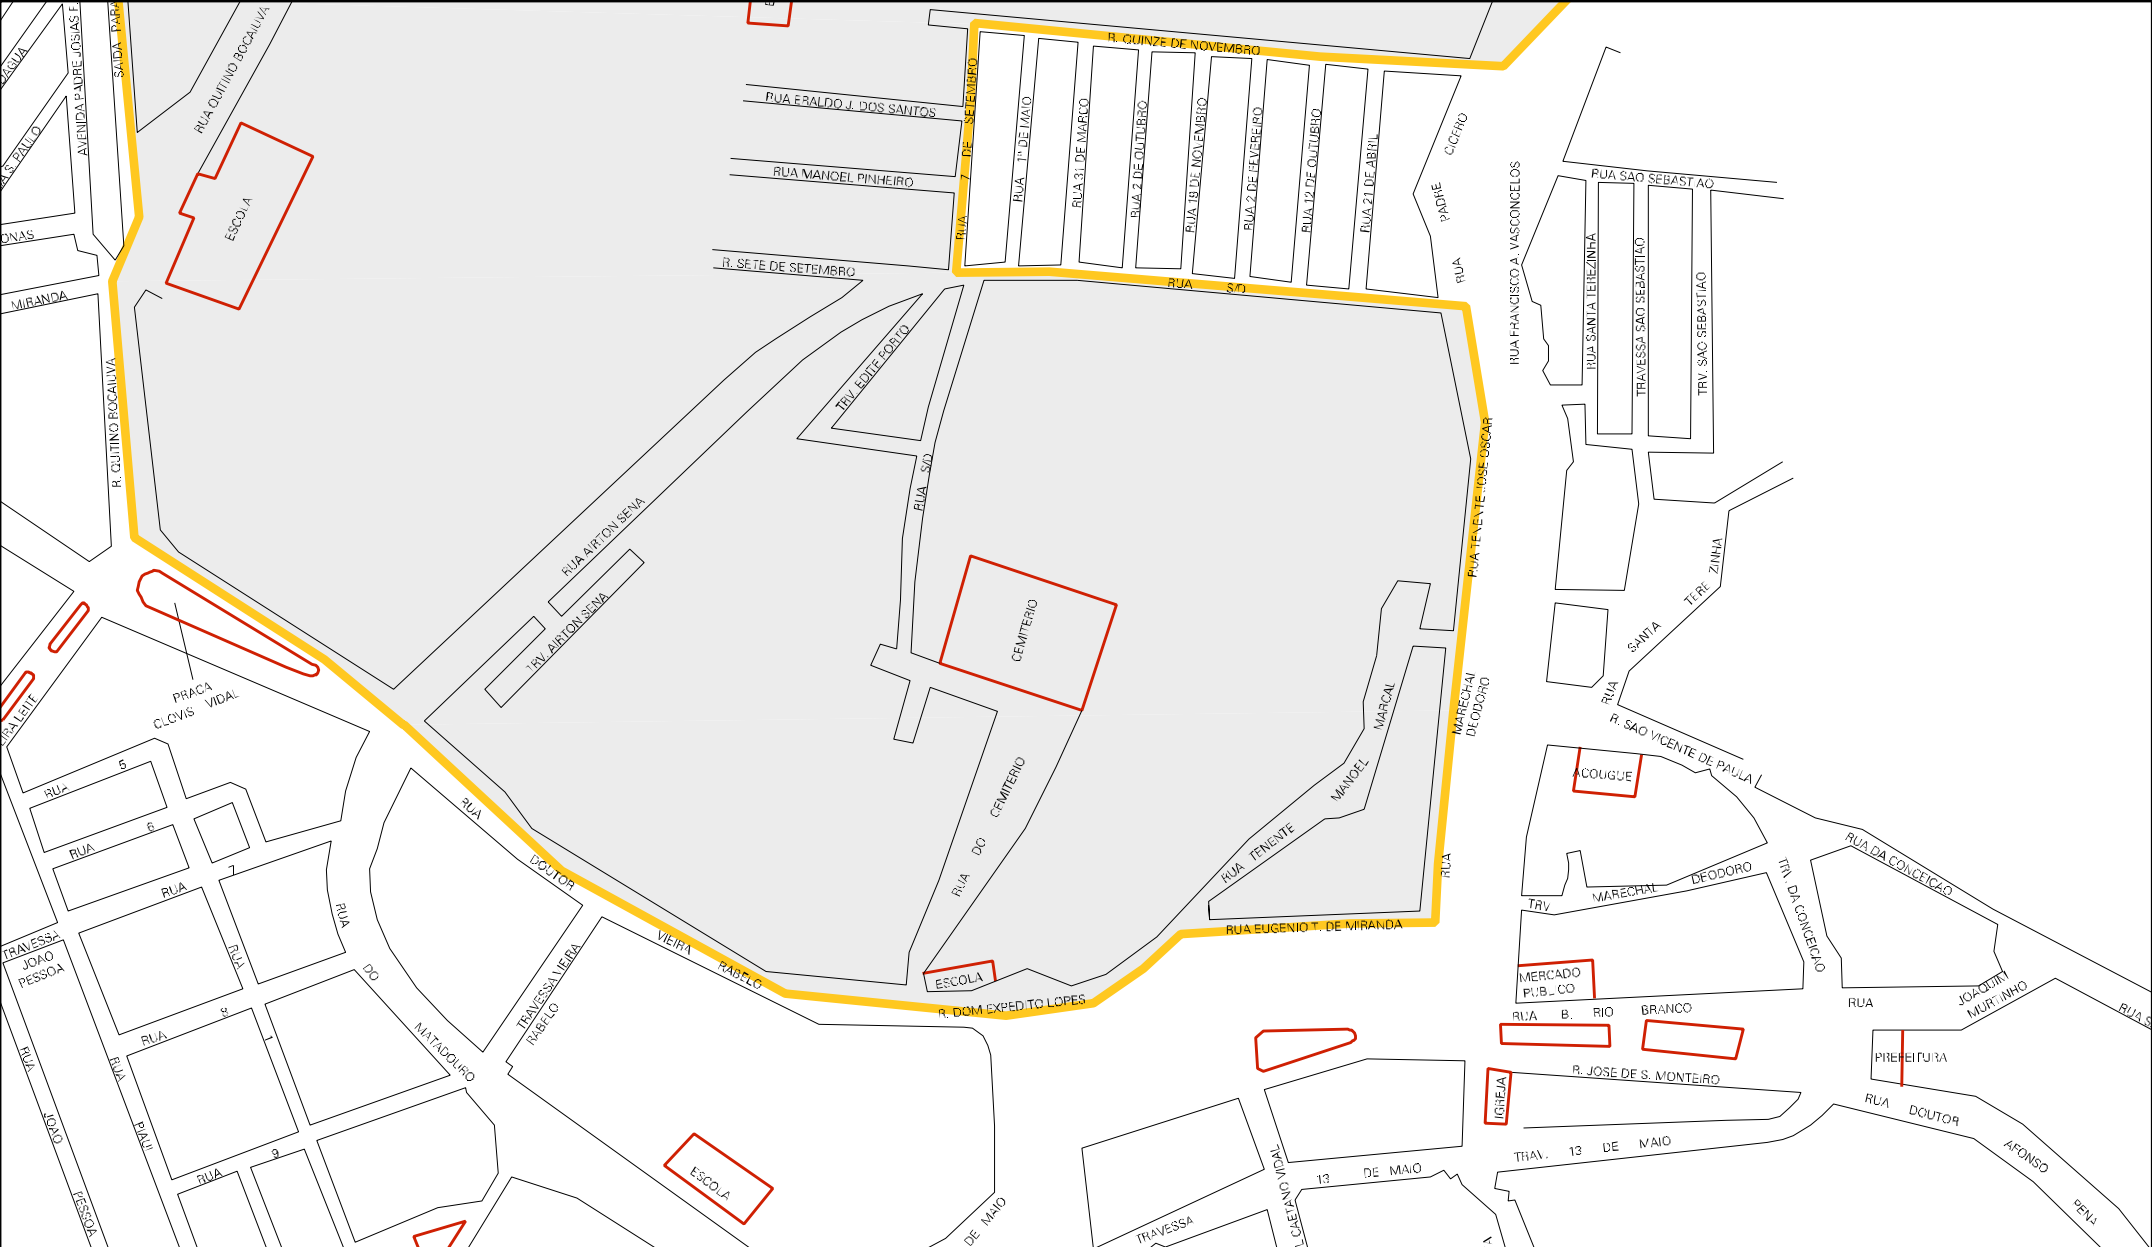

POSTO
SHELL

RUA FREIDAVIAO
RUA S/D
R. S/D
R. S/D
SAIDA PARA LAJEDO
TRV. EREI DAMIÃO

RUA TIBURTINO

TRAVESSA QUINTO BOCAUVA

RUA QUINTO BOCAUVA

RIO TABOAS

ESCOLA

MUNICIPIO: 03702 - CANHOTINHO
 DISTRITO: 05 - CANHOTINHO
 SUBDISTRITO: 00
 SETOR: 0007 SITUACAO: 10

ESTADO DE PERNAMBUCO
 MAPA DE SETOR URBANO - MSU
 ESCALA: 1 : 4013