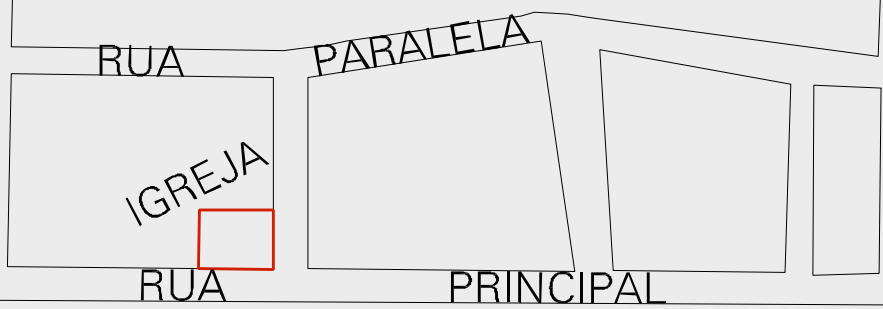

ESTRADA CONDADO - ESTRADA PARA ENGENHO BONITO

LIMITE DO CANAVIAL

JARARACA

ALTA TENSÃO
CHA DE JARARACA

LIMITE DO CANAVIAL

MUNICIPIO: 04601 - CONDADO
 DISTRITO: 05 - CONDADO
 SUBDISTRITO: 00
 SETOR: 0019 SITUACAO: 50
 AGLOM. RURAL: 00001 - JARARACA

ESTADO DE PERNAMBUCO
 MAPA DE SETOR URBANO - MSU
 ESCALA: 1 : 1121