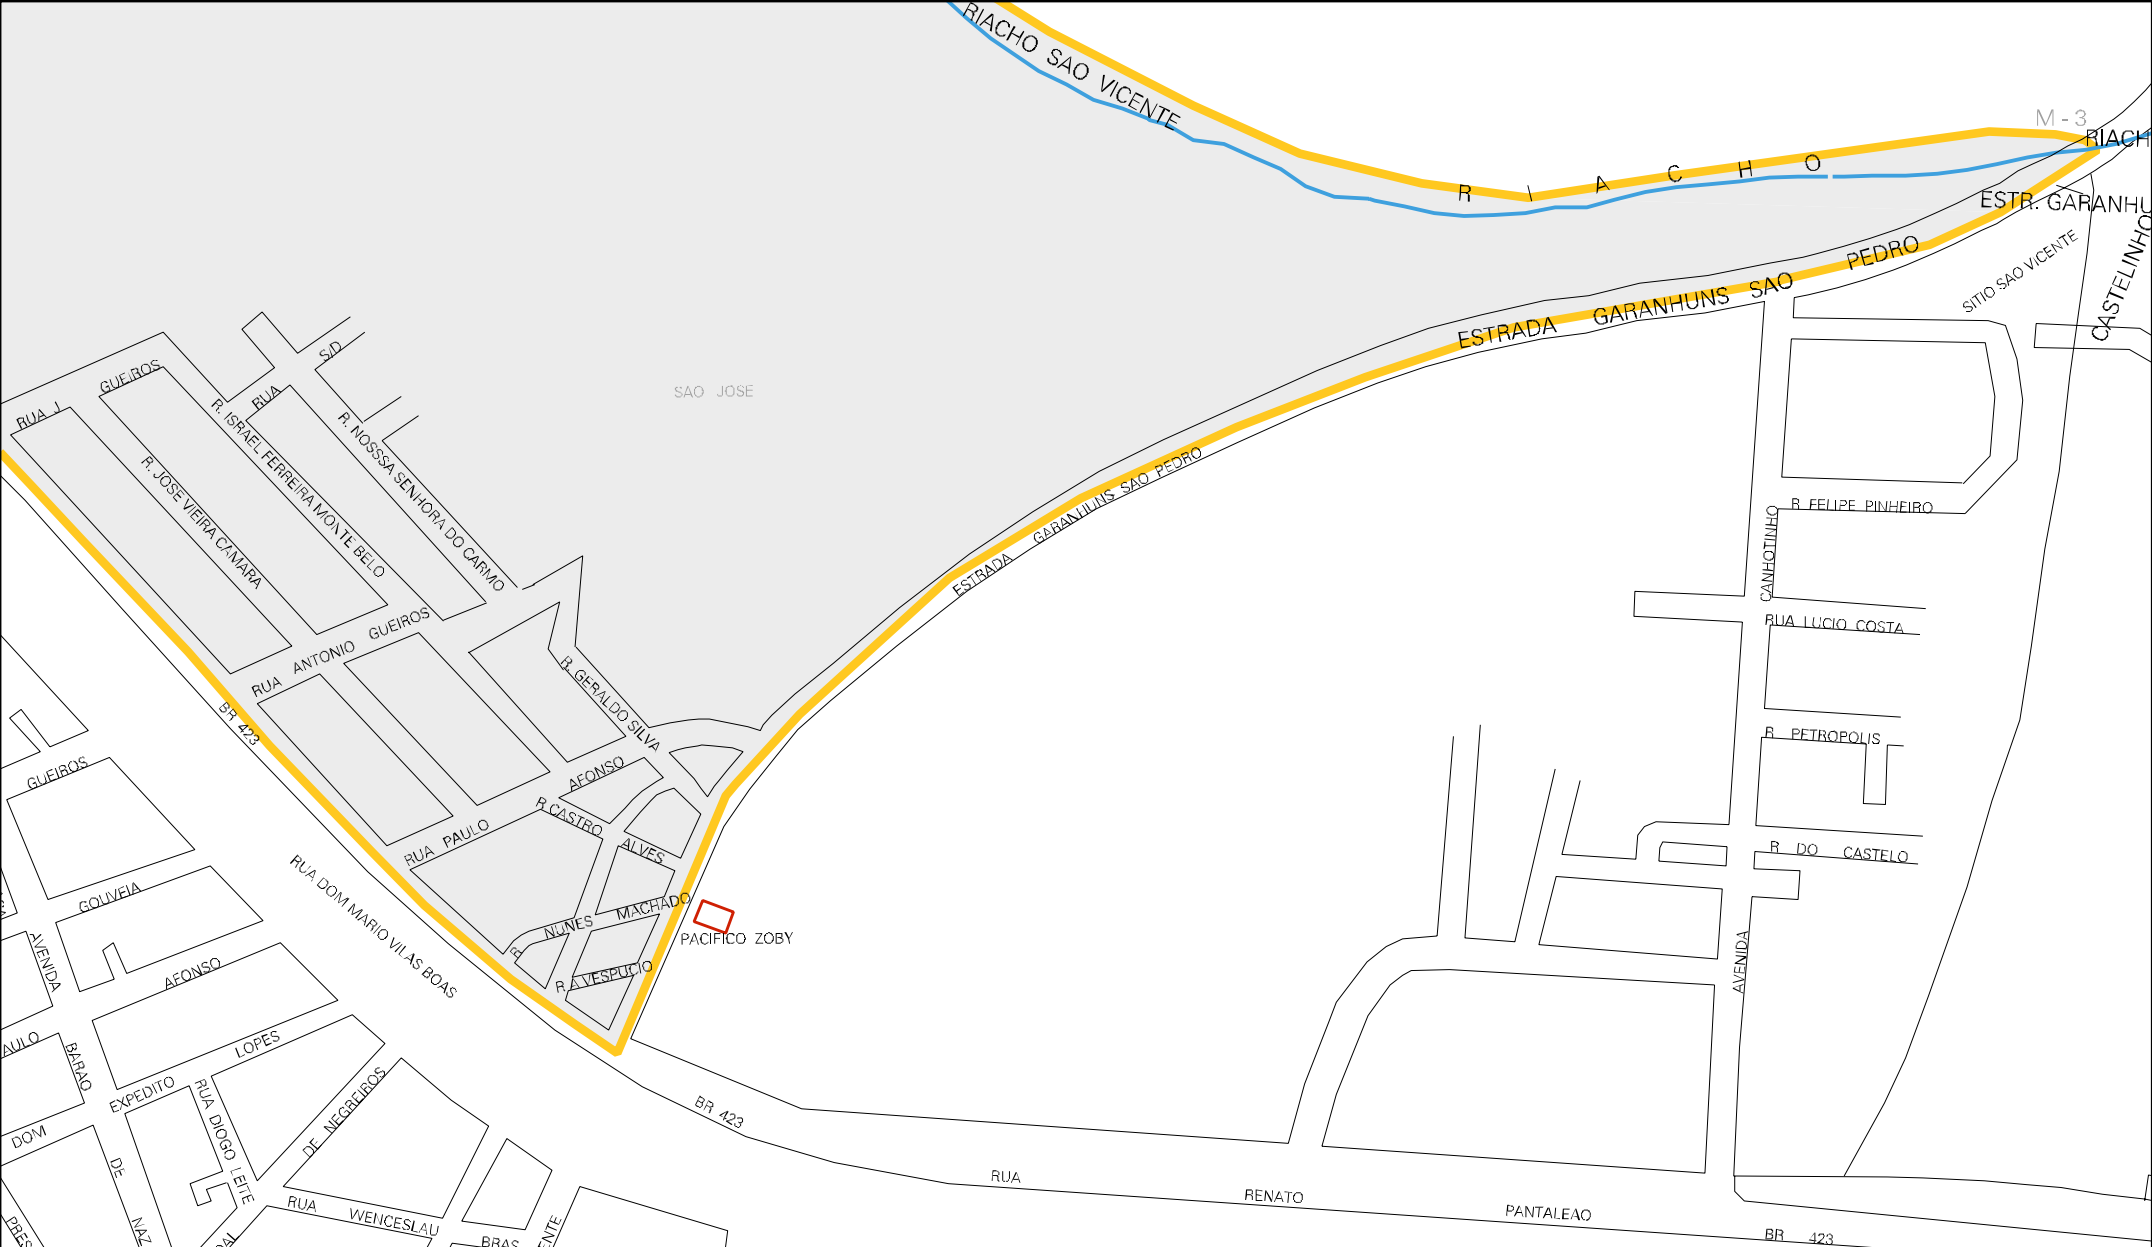

BR 423

RIACHO SAO VICENTE

PSF

BR 423

R. SAO VICENTE

POINTELA
RUA S.D.
TAMANDARÉ
DE
FLOREANO
AV. BARAO
RUA DE NAZARE
RUA PROJATA
RUA MARQUES
ALFEDO
RUA BRANCO
RUA BECO
RUA BORGES
RUA SAO JOAO
RUA ALVES
RUA FETOSA
RUA IGARASSU
RUA SUASSUNA
RUA AVENIDA DE R.TIMBAURA
RUA VISCONDE BARAO
RUA ALBUQUERQUE
RUA CHAVES
RUA MONTEIRO
RUA CIRO
RUA MIRANDA
RUA CARMEM
RUA FERRERIA
RUA PEDRO EL ASCE
RUA FERREIRA
RUA BARAO
RUA VILSON UROQU
RUA VICENTE
RUA FERLON LABARTINE
RUA VINCENTE
RUA CELESTI

CENSO AGROPECUARIO 2008
CONTAGEM DA POPULAÇÃO 2007

MUNICIPIO: 06002 - GARANHUNS
DISTRITO: 05 - GARANHUNS
SUBDISTRITO: 00
SETOR: 0015 SITUACAO: 10
BAIRRO: 005 - SÃO JOSÉ

ESTADO DE PERNAMBUCO
MAPA DE SETOR URBANO - MSU
ESCALA: 1 : 5298