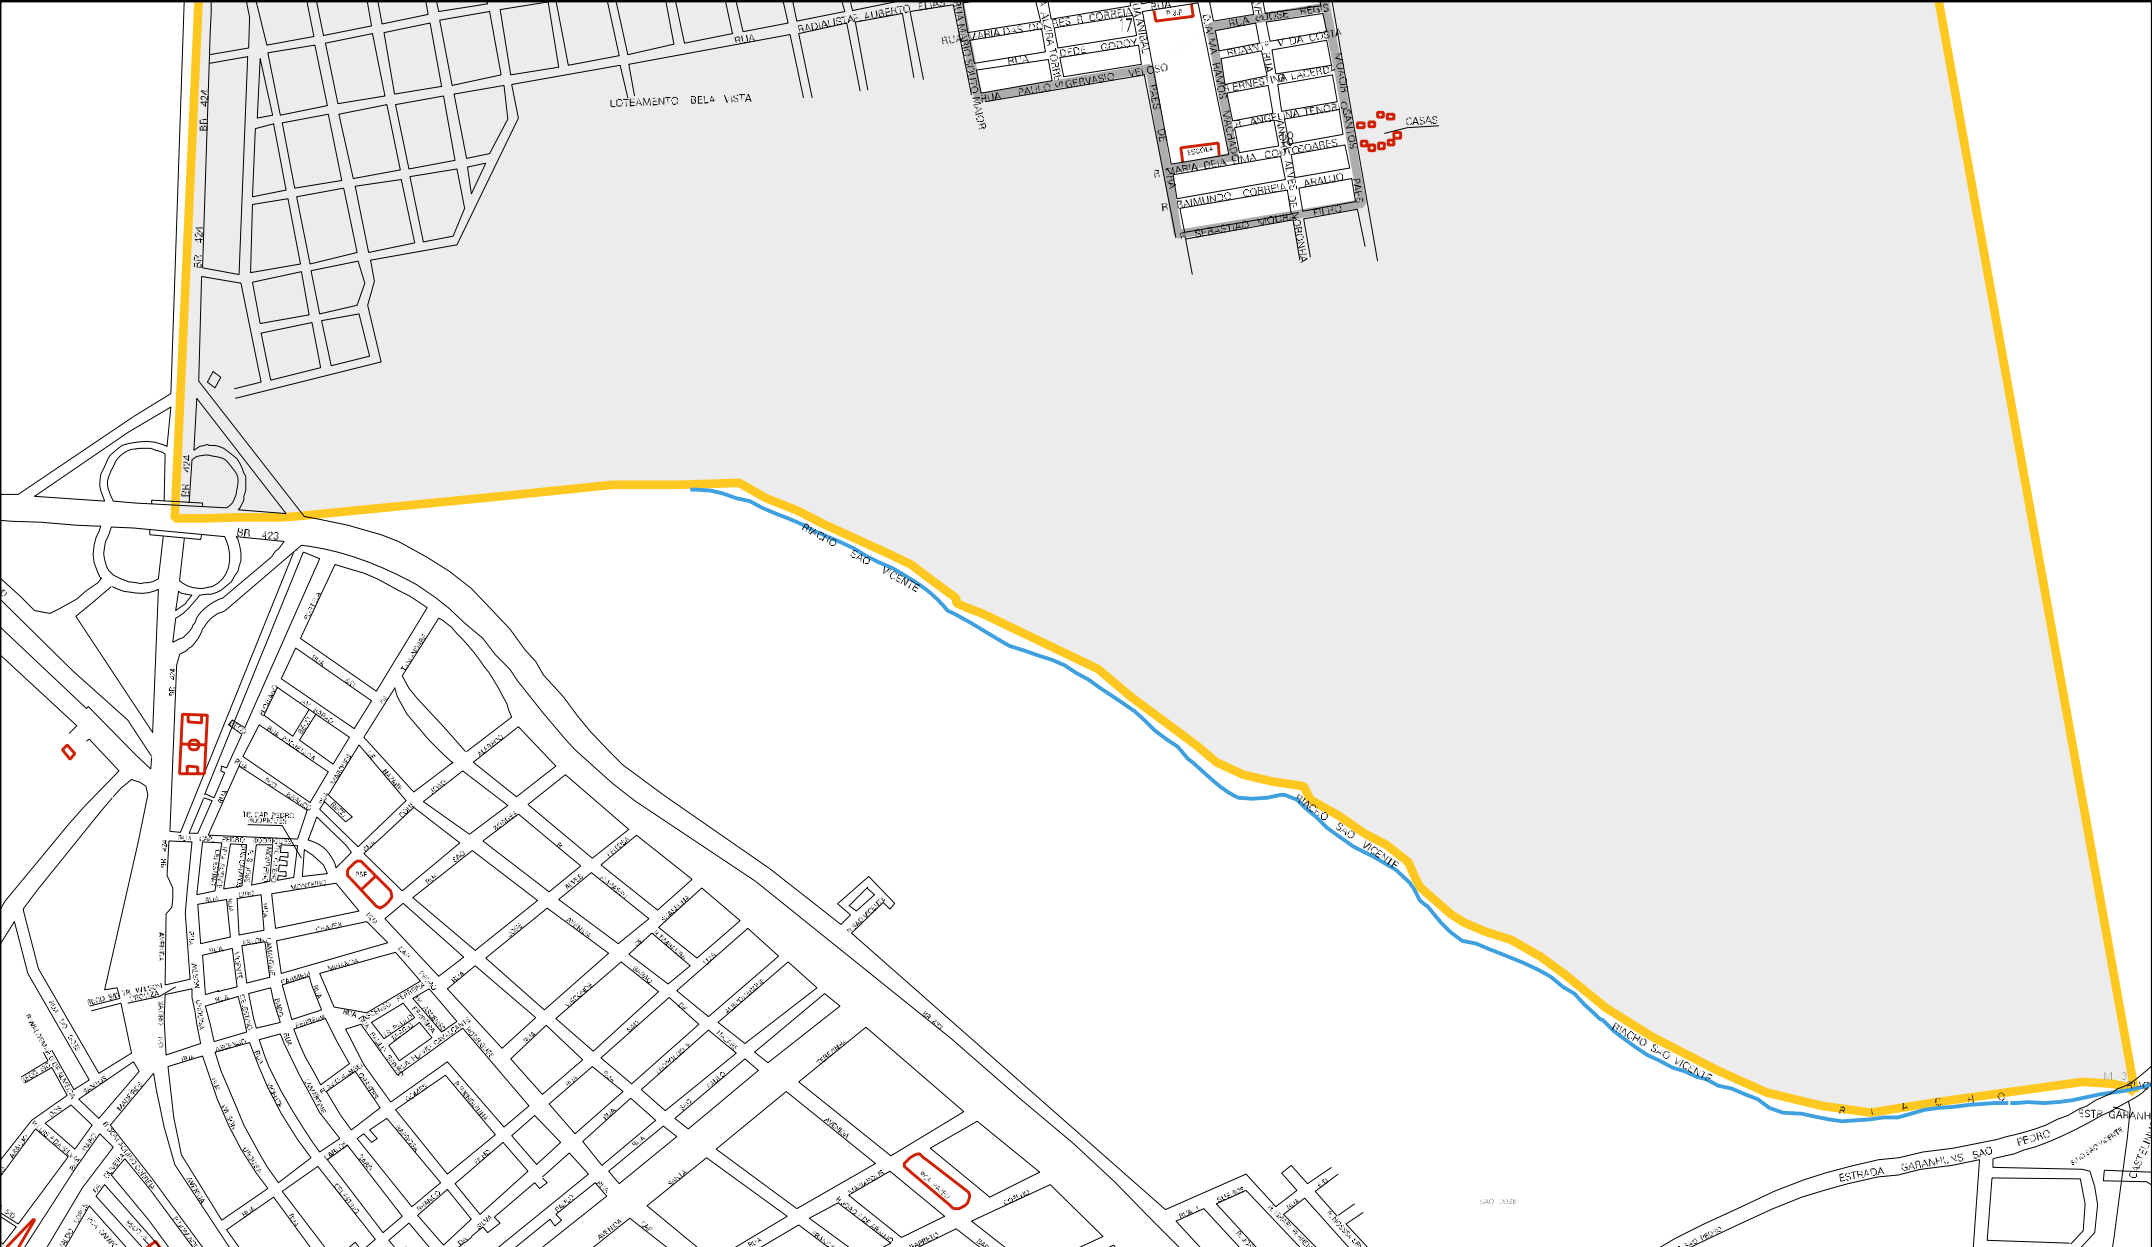

ALMAGRANHE

LOTEAMENTO BELO HORIZONTE

L. BELA

ESTRADA CARMINI JUS

RADIO MERIDIONAL

R. RADIALE

R. FLAHERTO

R. ELIAS

R. MARIO

R. NUNES

MUNICÍPIO: 06002 - GARANHUNS  
 DISTRITO: 05 - GARANHUNS  
 SUBDISTRITO: 00  
 SETOR: 0016 SITUACAO: 20  
 BAIRRO: 012 - DOM HÉLDER CÂMARA

ESTADO DE PERNAMBUCO  
 MAPA DE SETOR URBANO - MSU  
 ESCALA: 1 : 11568