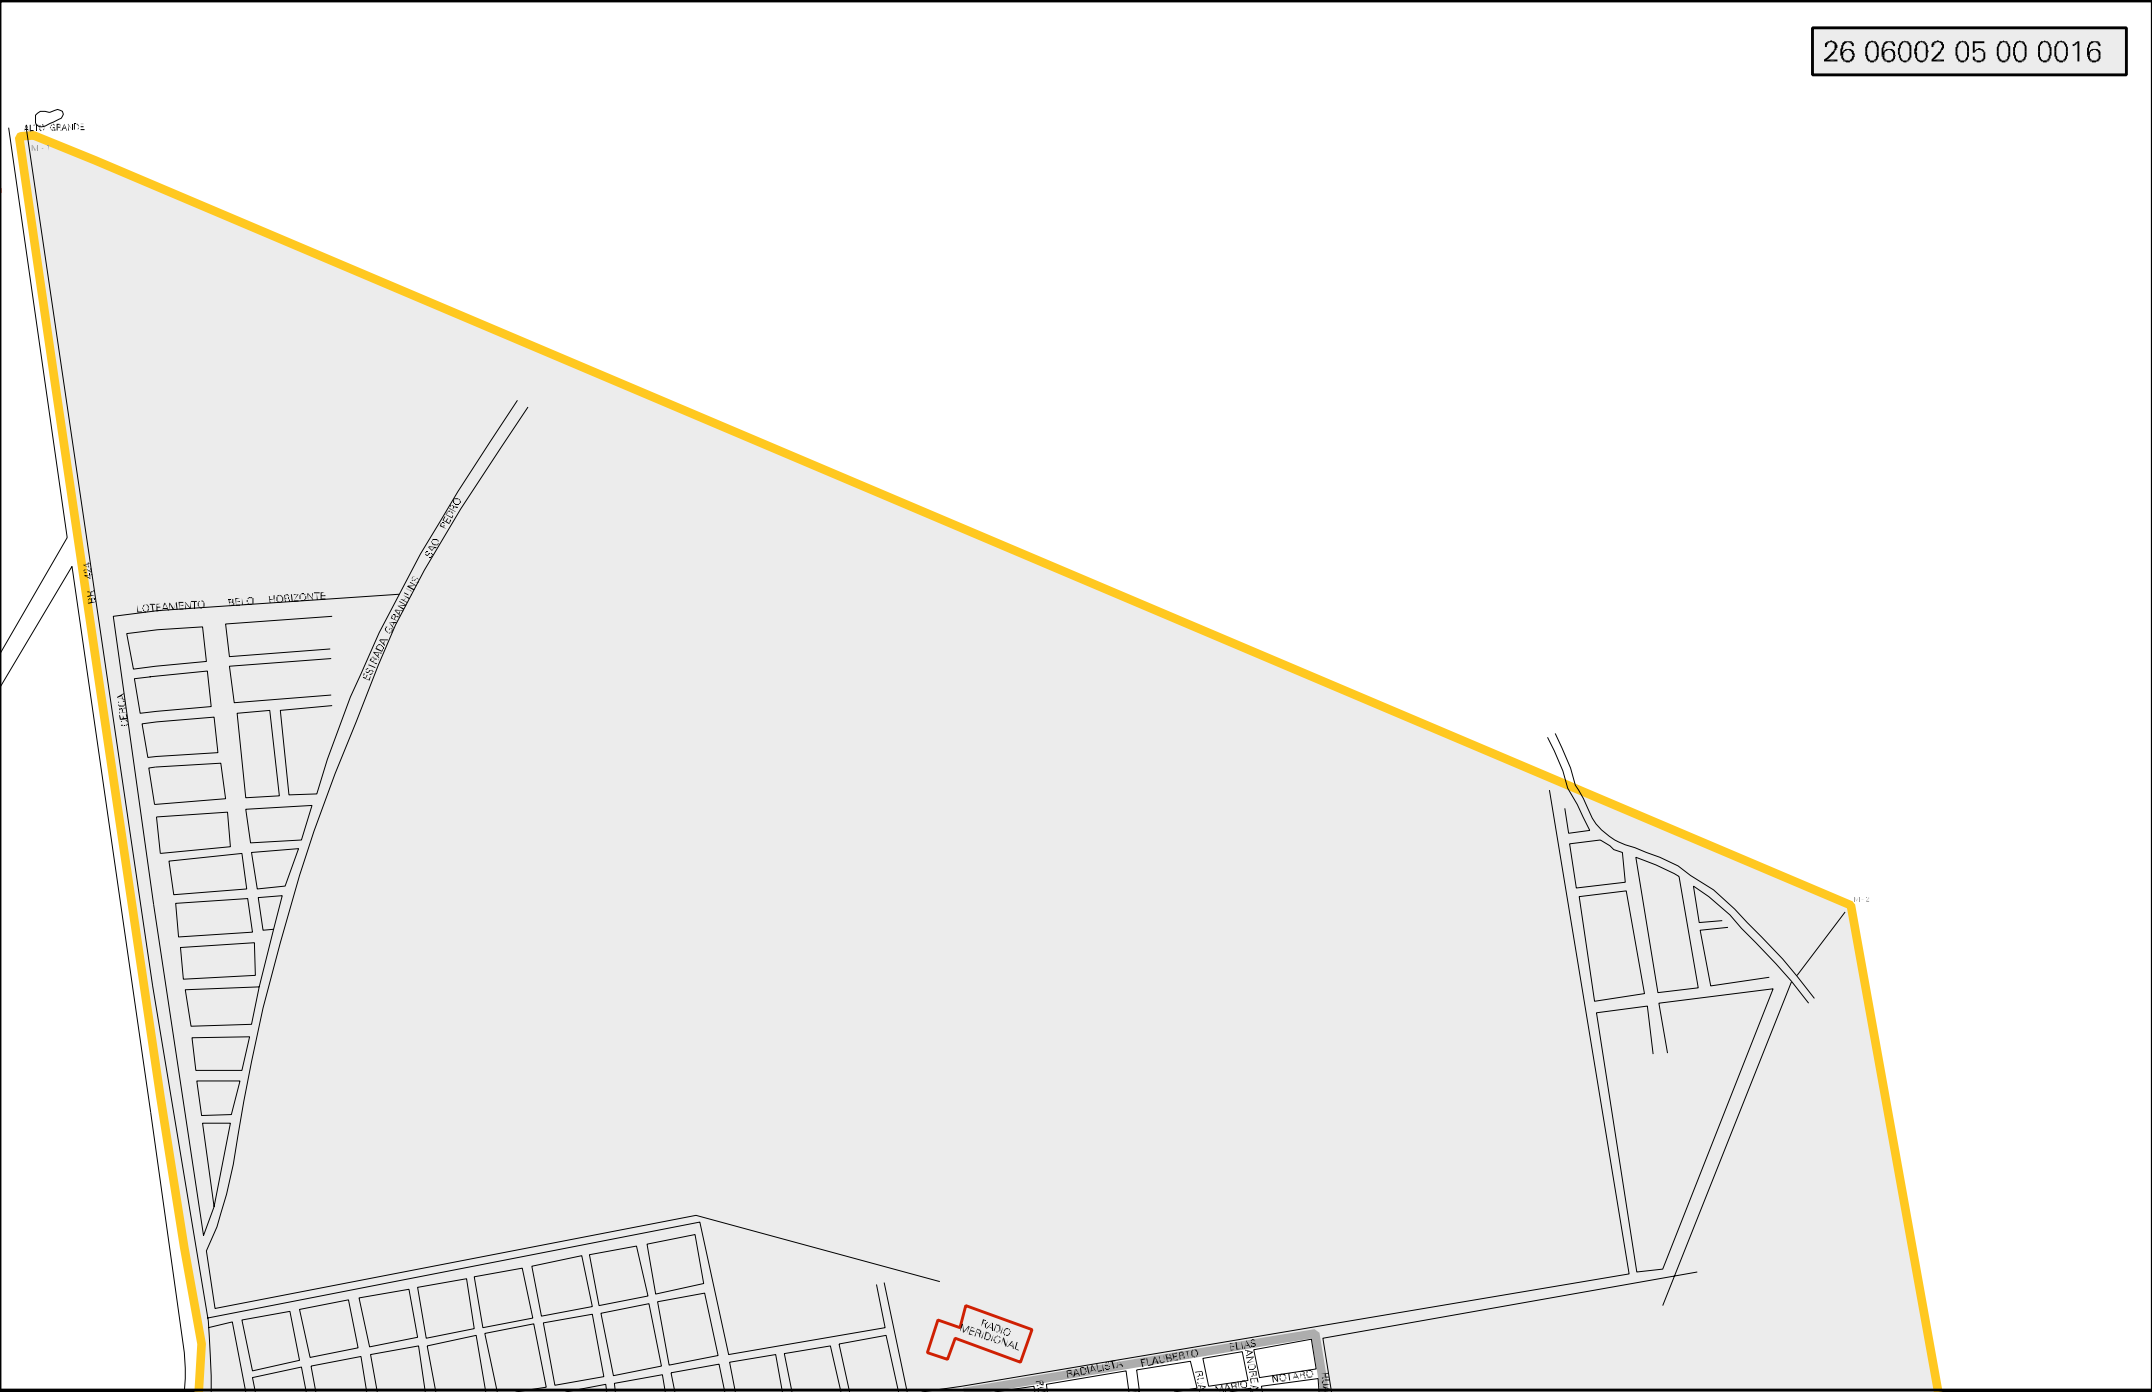

ALMAGRANHE

LOTEAMENTO BELO HORIZONTE

L. BELA

ESTRADA CARMINI JUS

RADIO MERIDIONAL

R. RADIALE

R. FLAHERTO

R. ELIAS

R. MARIO

R. NUNES

MUNICÍPIO: 06002 - GARANHUNS  
 DISTRITO: 05 - GARANHUNS  
 SUBDISTRITO: 00  
 SETOR: 0016 SITUACAO: 20  
 BAIRRO: 012 - DOM HÉLDER CÂMARA

ESTADO DE PERNAMBUCO  
 MAPA DE SETOR URBANO - MSU  
 ESCALA: 1 : 11568