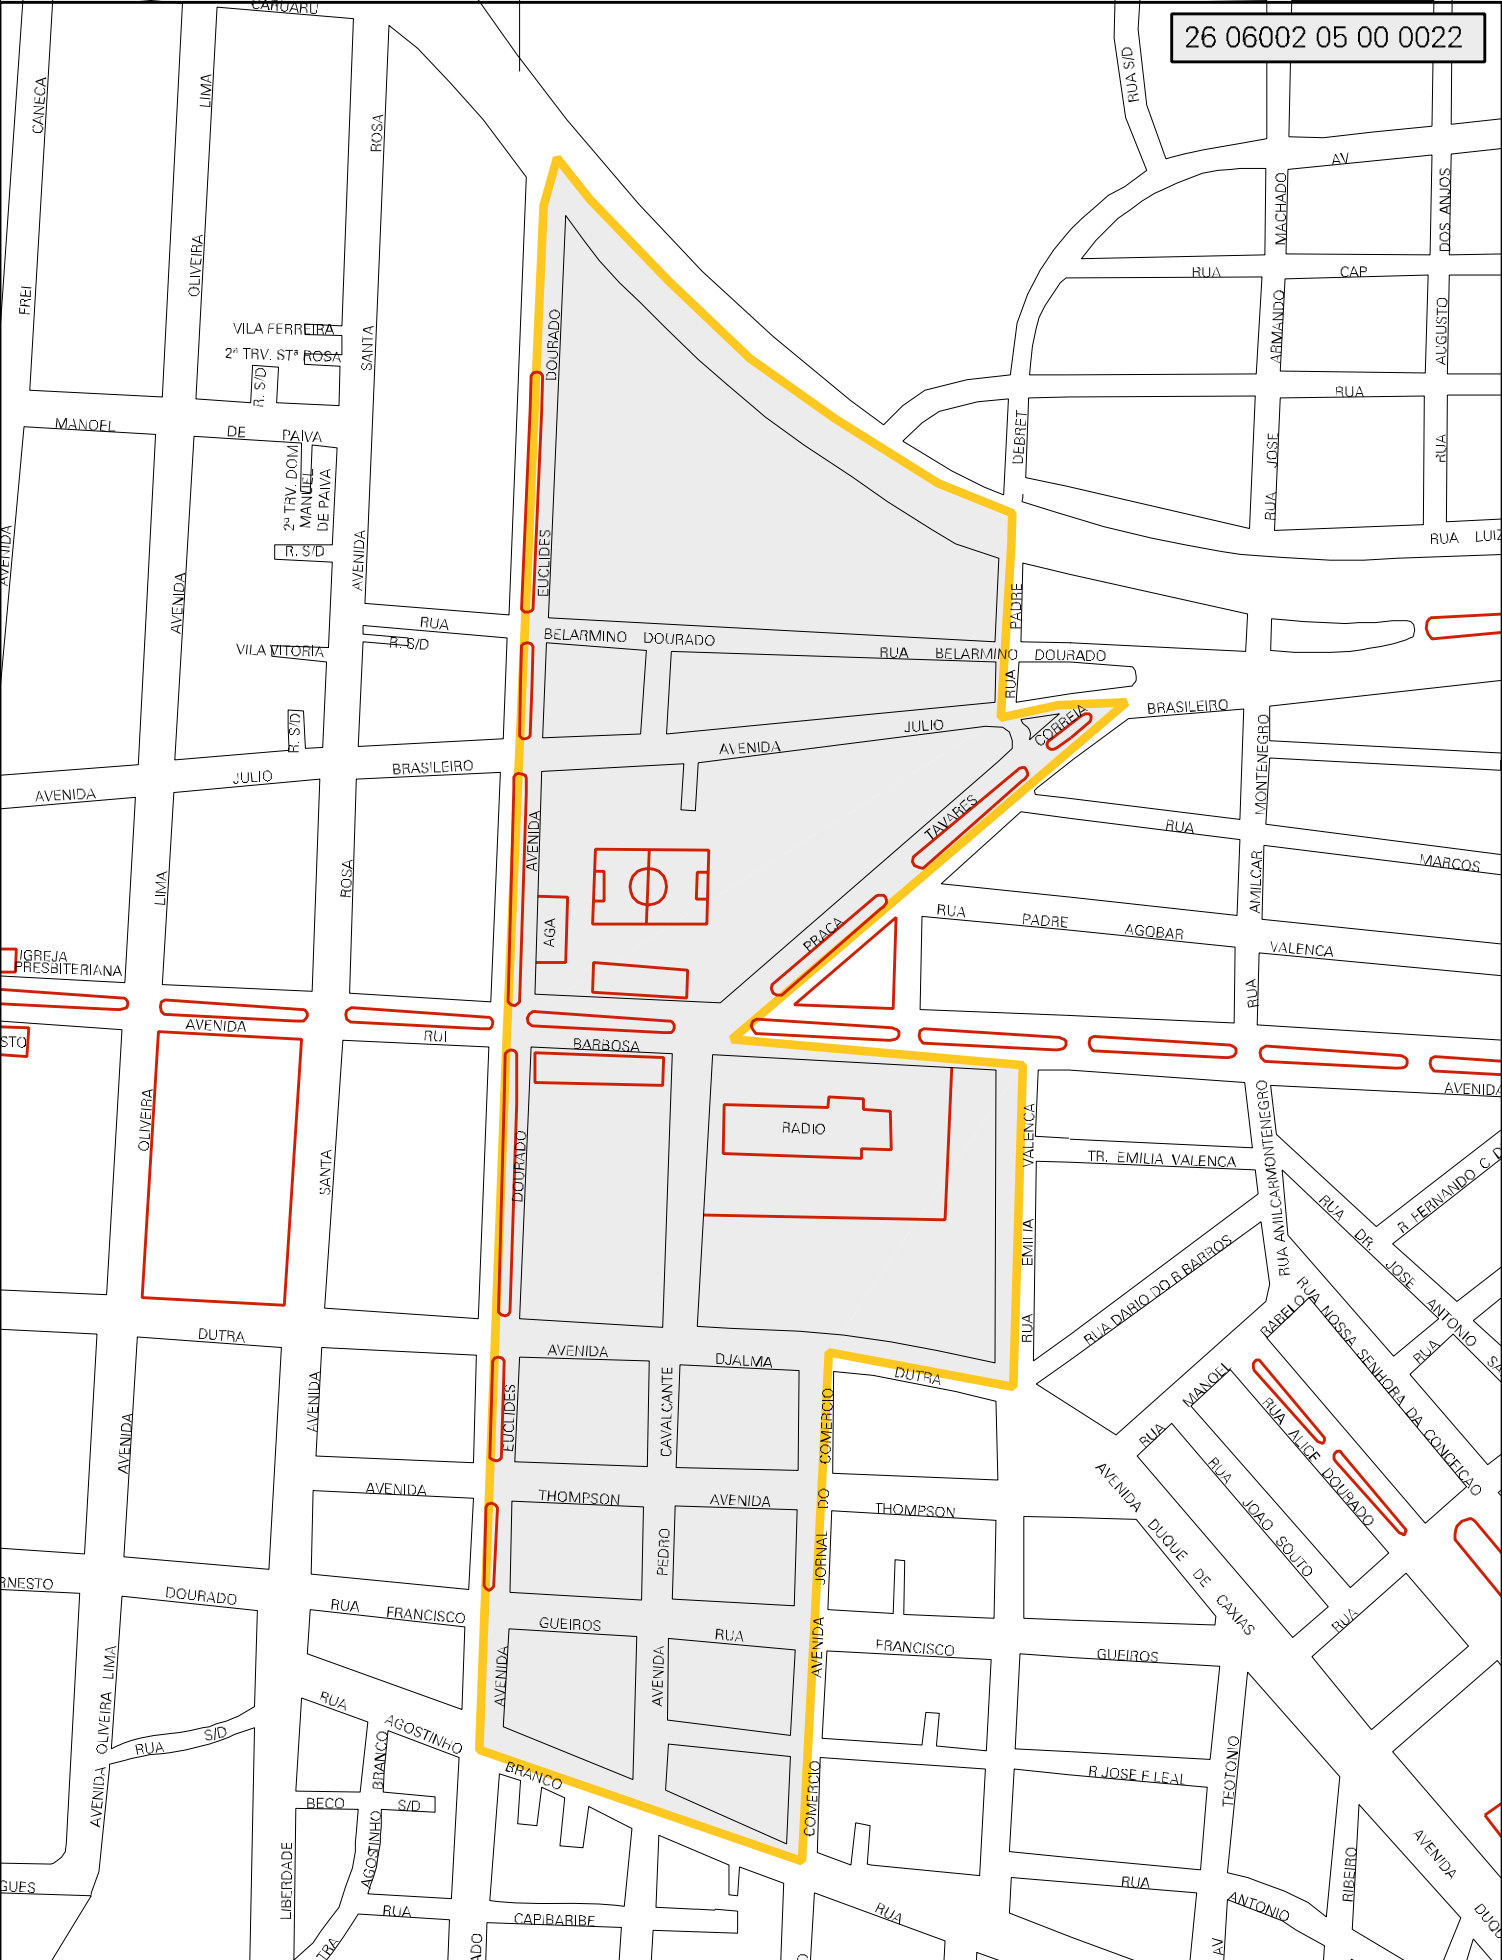

26 06002 05 00 0022

MUNICÍPIO: 06002 - GARANHUNS
DISTRITO: 05 - GARANHUNS
SUBDISTRITO: 00
SETOR: 0022 SITUAÇÃO: 10
BAIRRO: 002 - HELIÓPOLIS

ESTADO DE PERNAMBUCO
MAPA DE SETOR URBANO - MSU
ESCALA: 1 : 5506