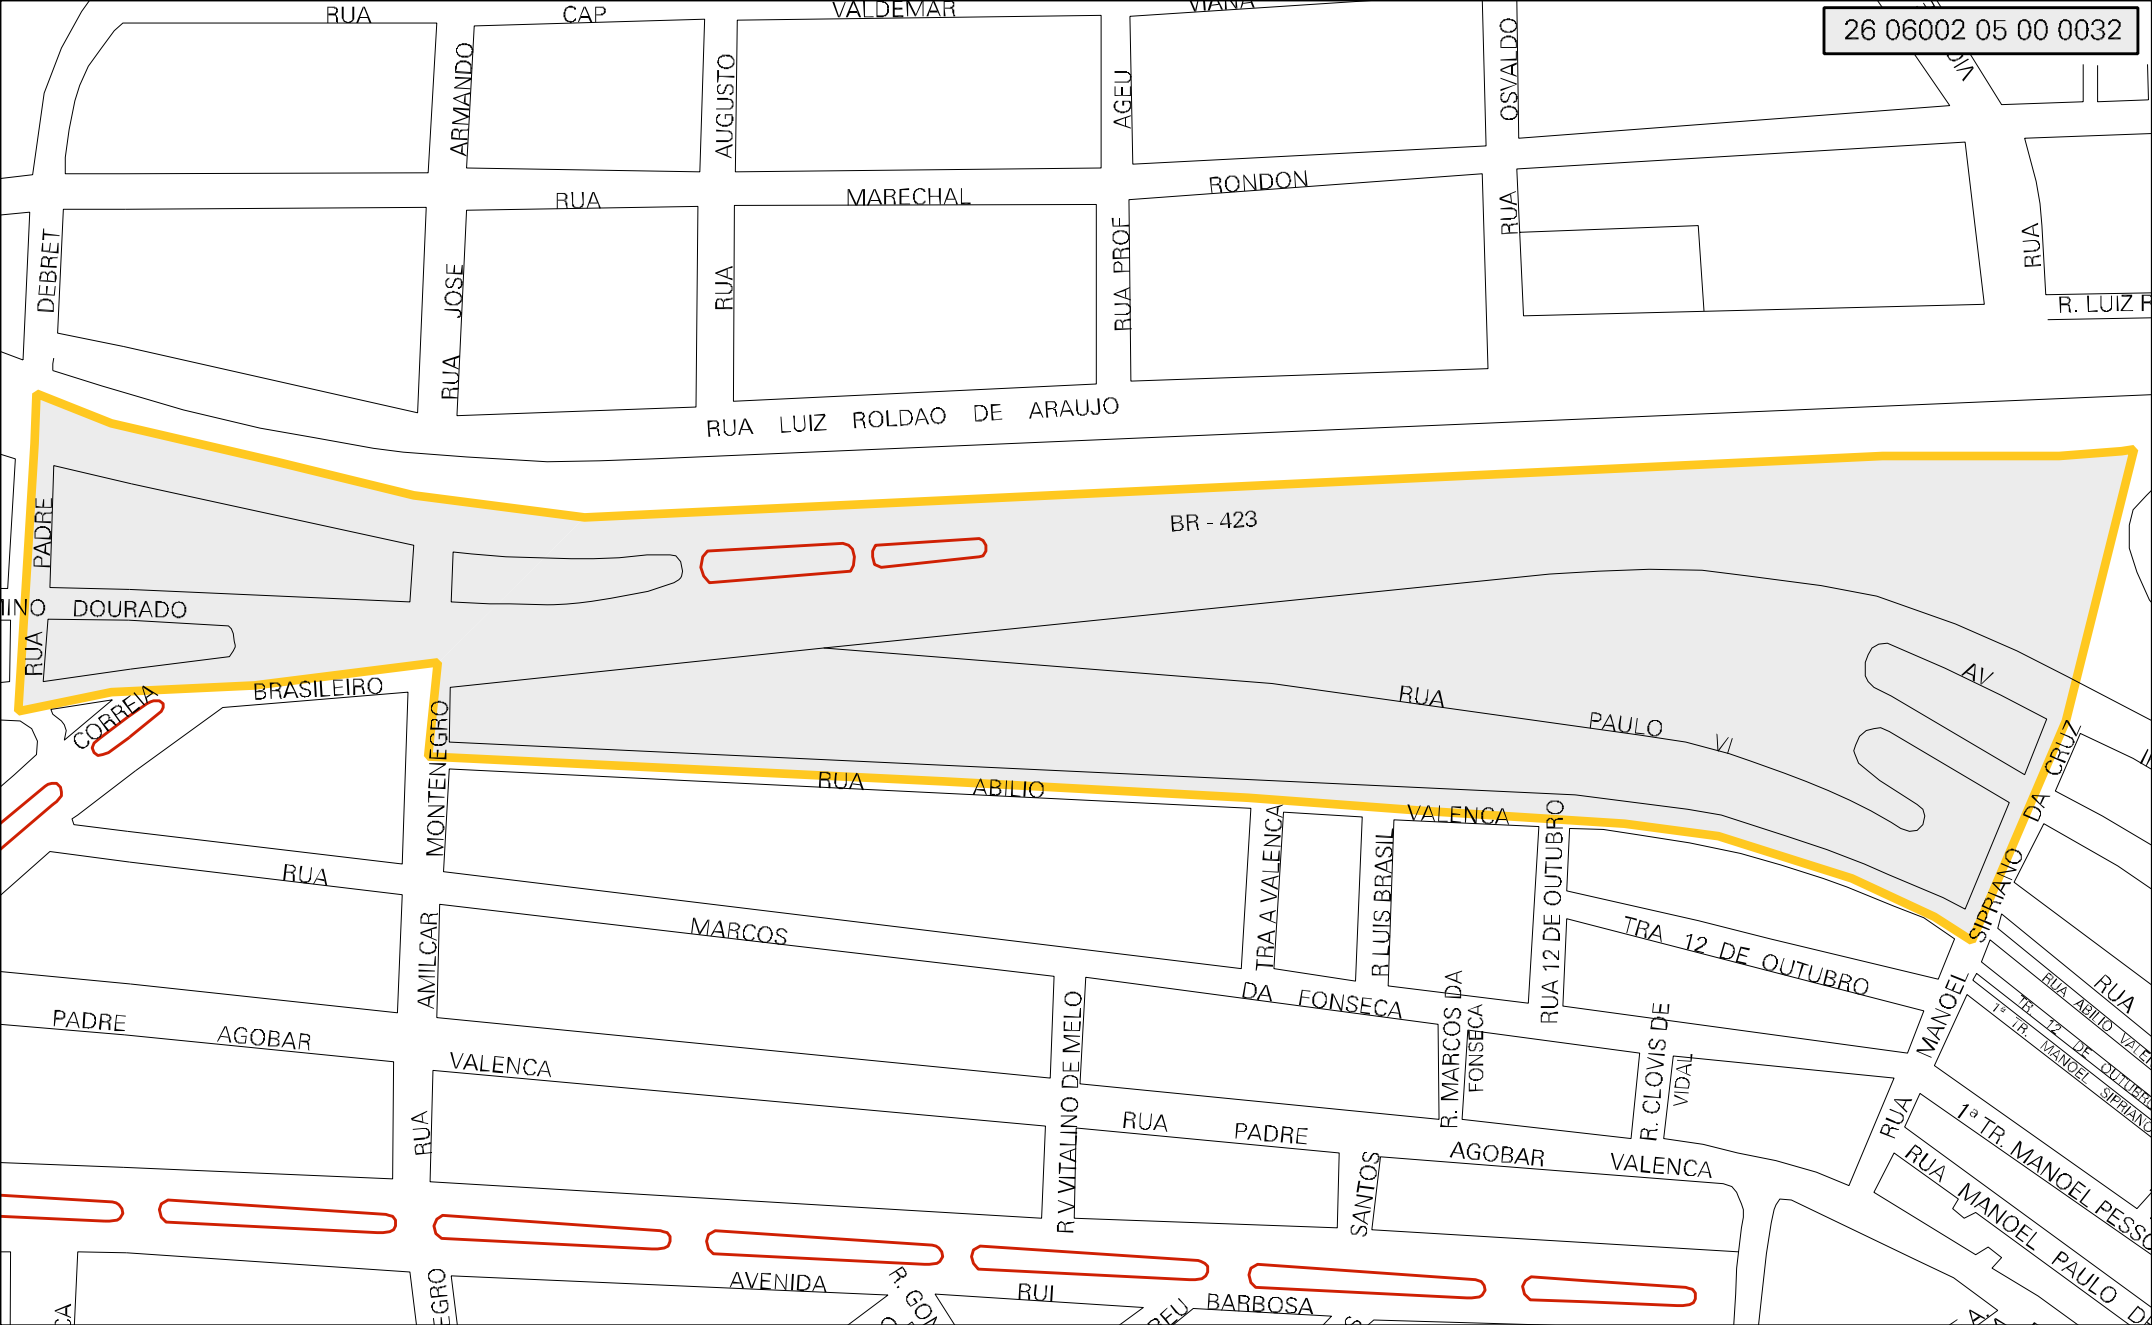

26 06002 05 00 0032

MUNICIPIO: 06002 - GARANHUNS
 DISTRITO: 05 - GARANHUNS
 SUBDISTRITO: 00
 SETOR: 0032 SITUACAO: 10
 BAIRRO: 002 - HELIÓPOLIS

ESTADO DE PERNAMBUCO
 MAPA DE SETOR URBANO - MSU
 ESCALA: 1 : 3432

CENSO AGROPECUARIO 2008
 CONTAGEM DA POPULACAO 2007