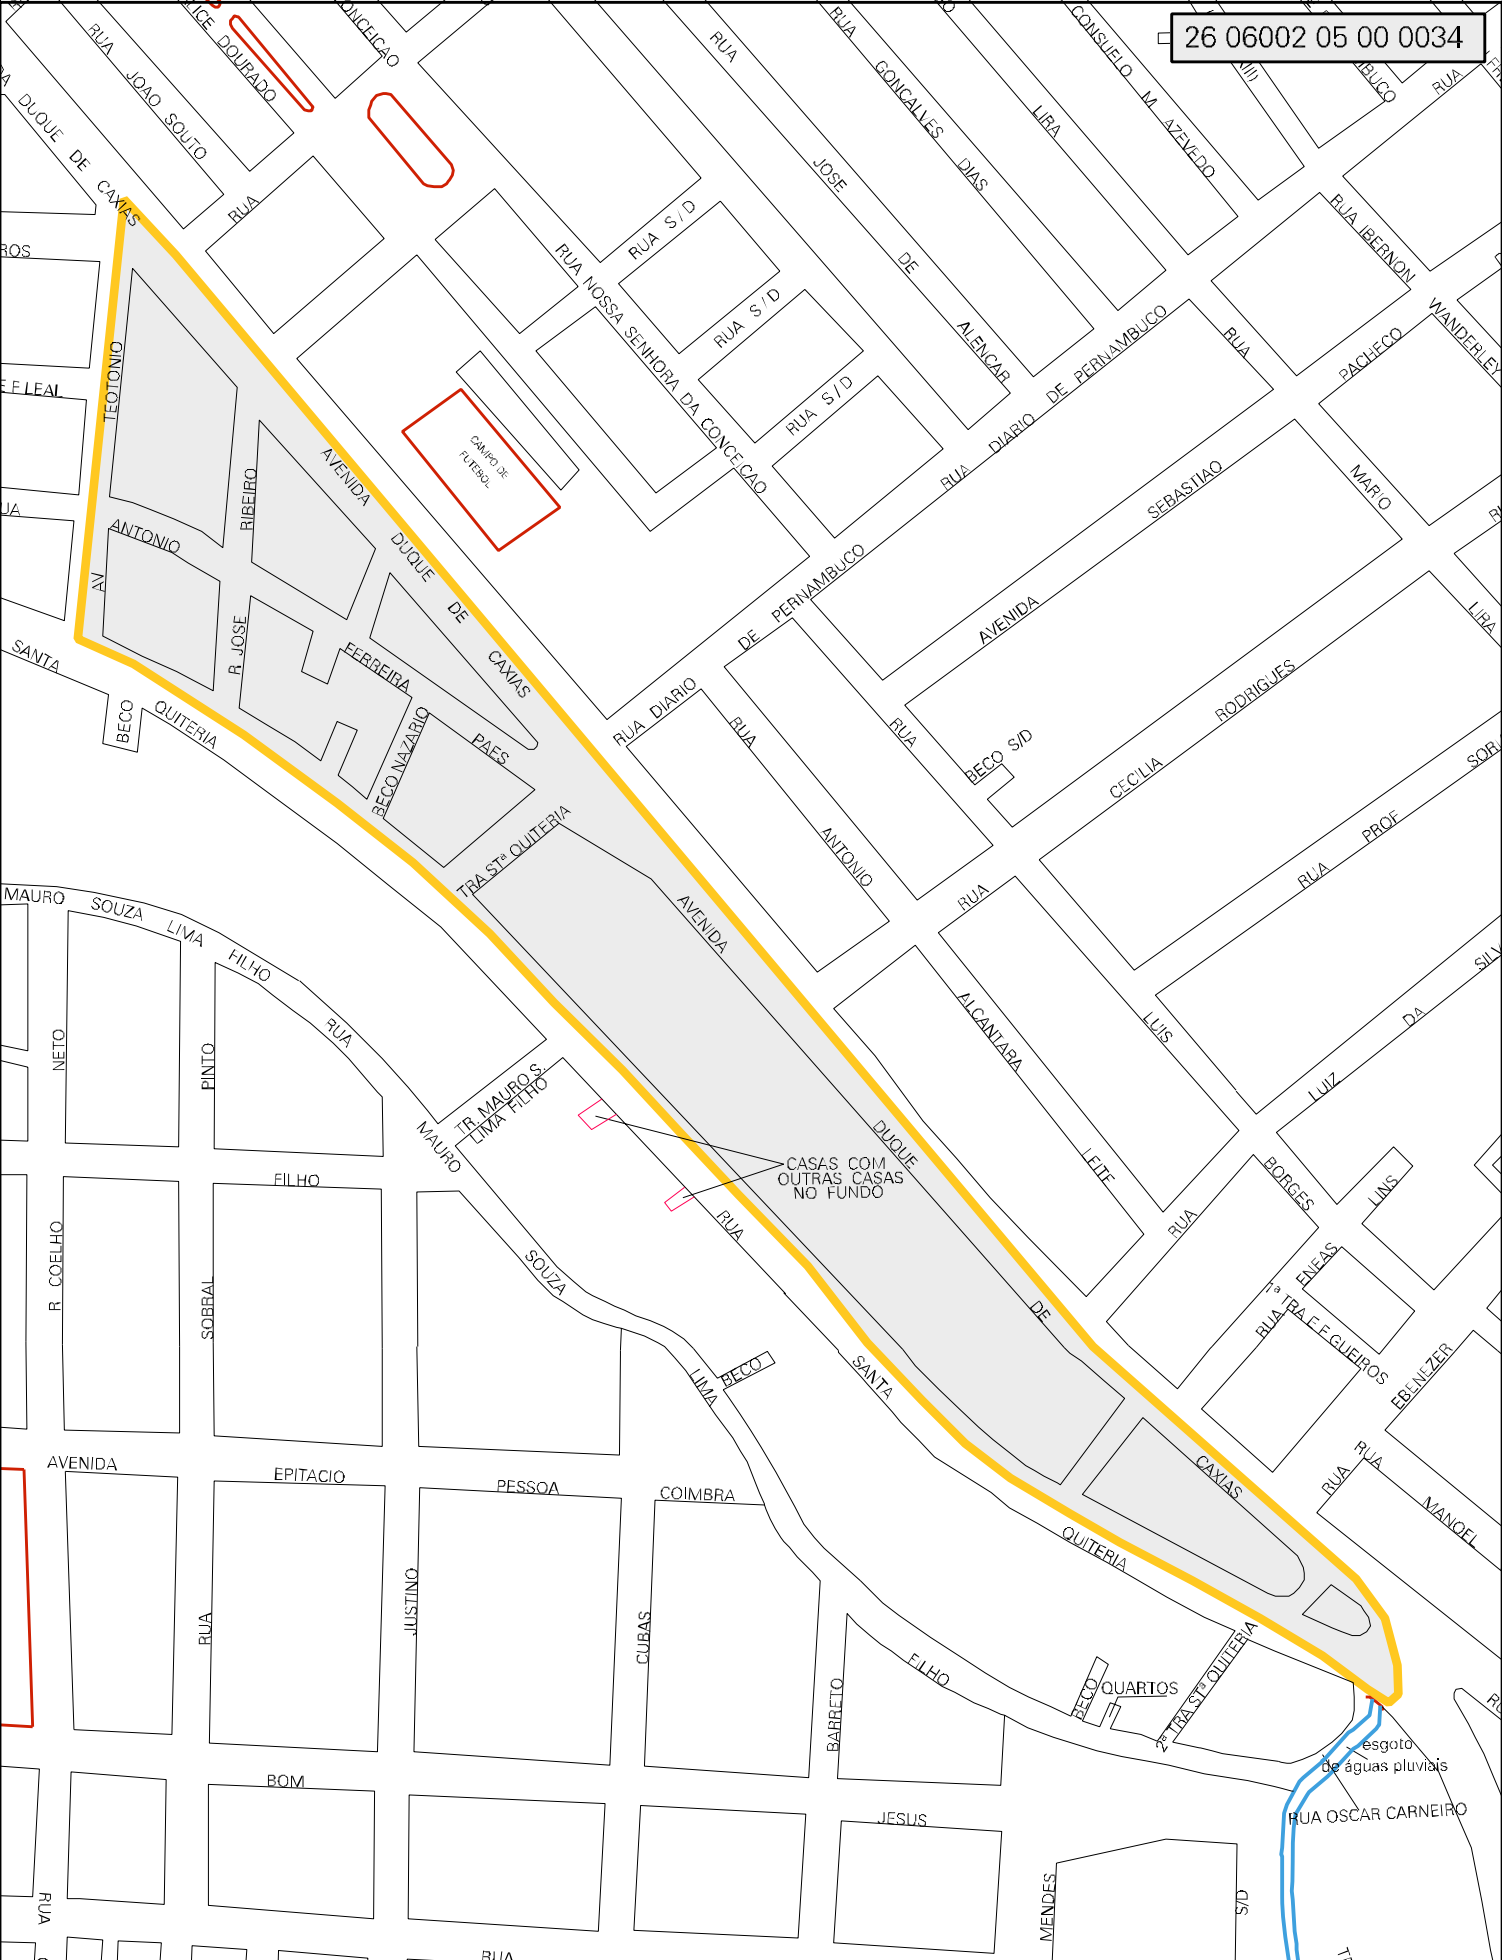

26 06002 05 00 0034

CAMPO DE FUTEBOL

CASAS COM OUTRAS CASAS NO FUNDO

Esgoto de águas pluviais

MUNICÍPIO: 06002 - GARANHUNS  
DISTRITO: 05 - GARANHUNS  
SUBDISTRITO: 00  
SETOR: 0034 SITUACAO: 10  
BAIRRO: 002 - HELIÓPOLIS

ESTADO DE PERNAMBUCO  
MAPA DE SETOR URBANO - MSU  
ESCALA: 1 : 4824