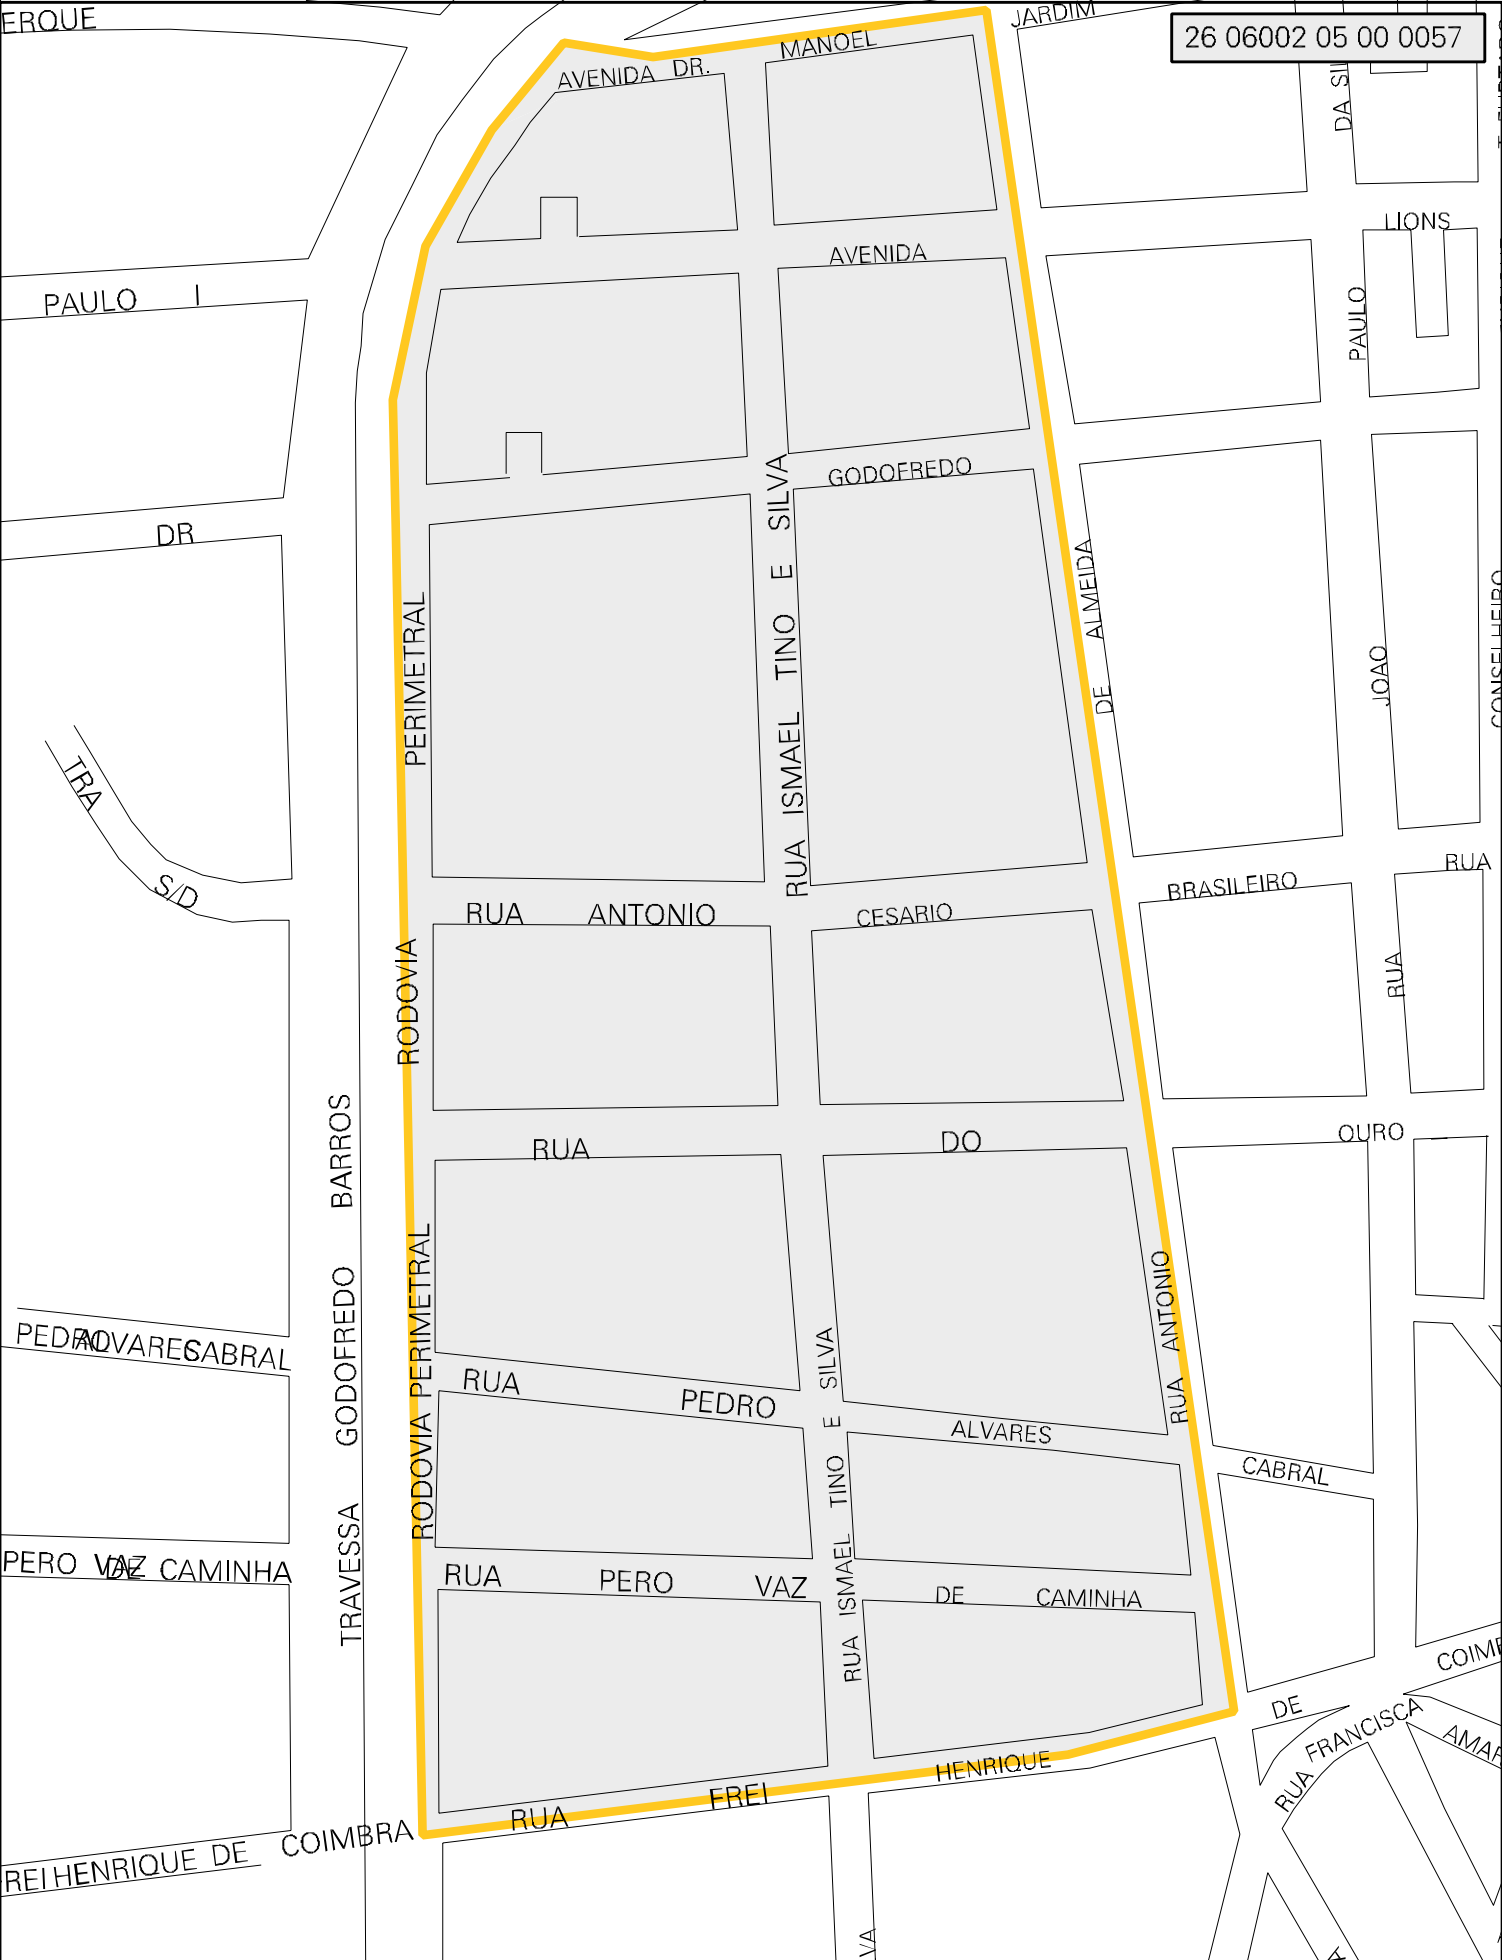

26 06002 05 00 0057

MUNICIPIO: 06002 - GARANHUNS
 DISTRITO: 05 - GARANHUNS
 SUBDISTRITO: 00
 SETOR: 0057 SITUACAO: 10
 BAIRRO: 003 - ALOÍSIO SOUTO PINTO

ESTADO DE PERNAMBUCO
 MAPA DE SETOR URBANO - MSU
 ESCALA: 1 : 3423