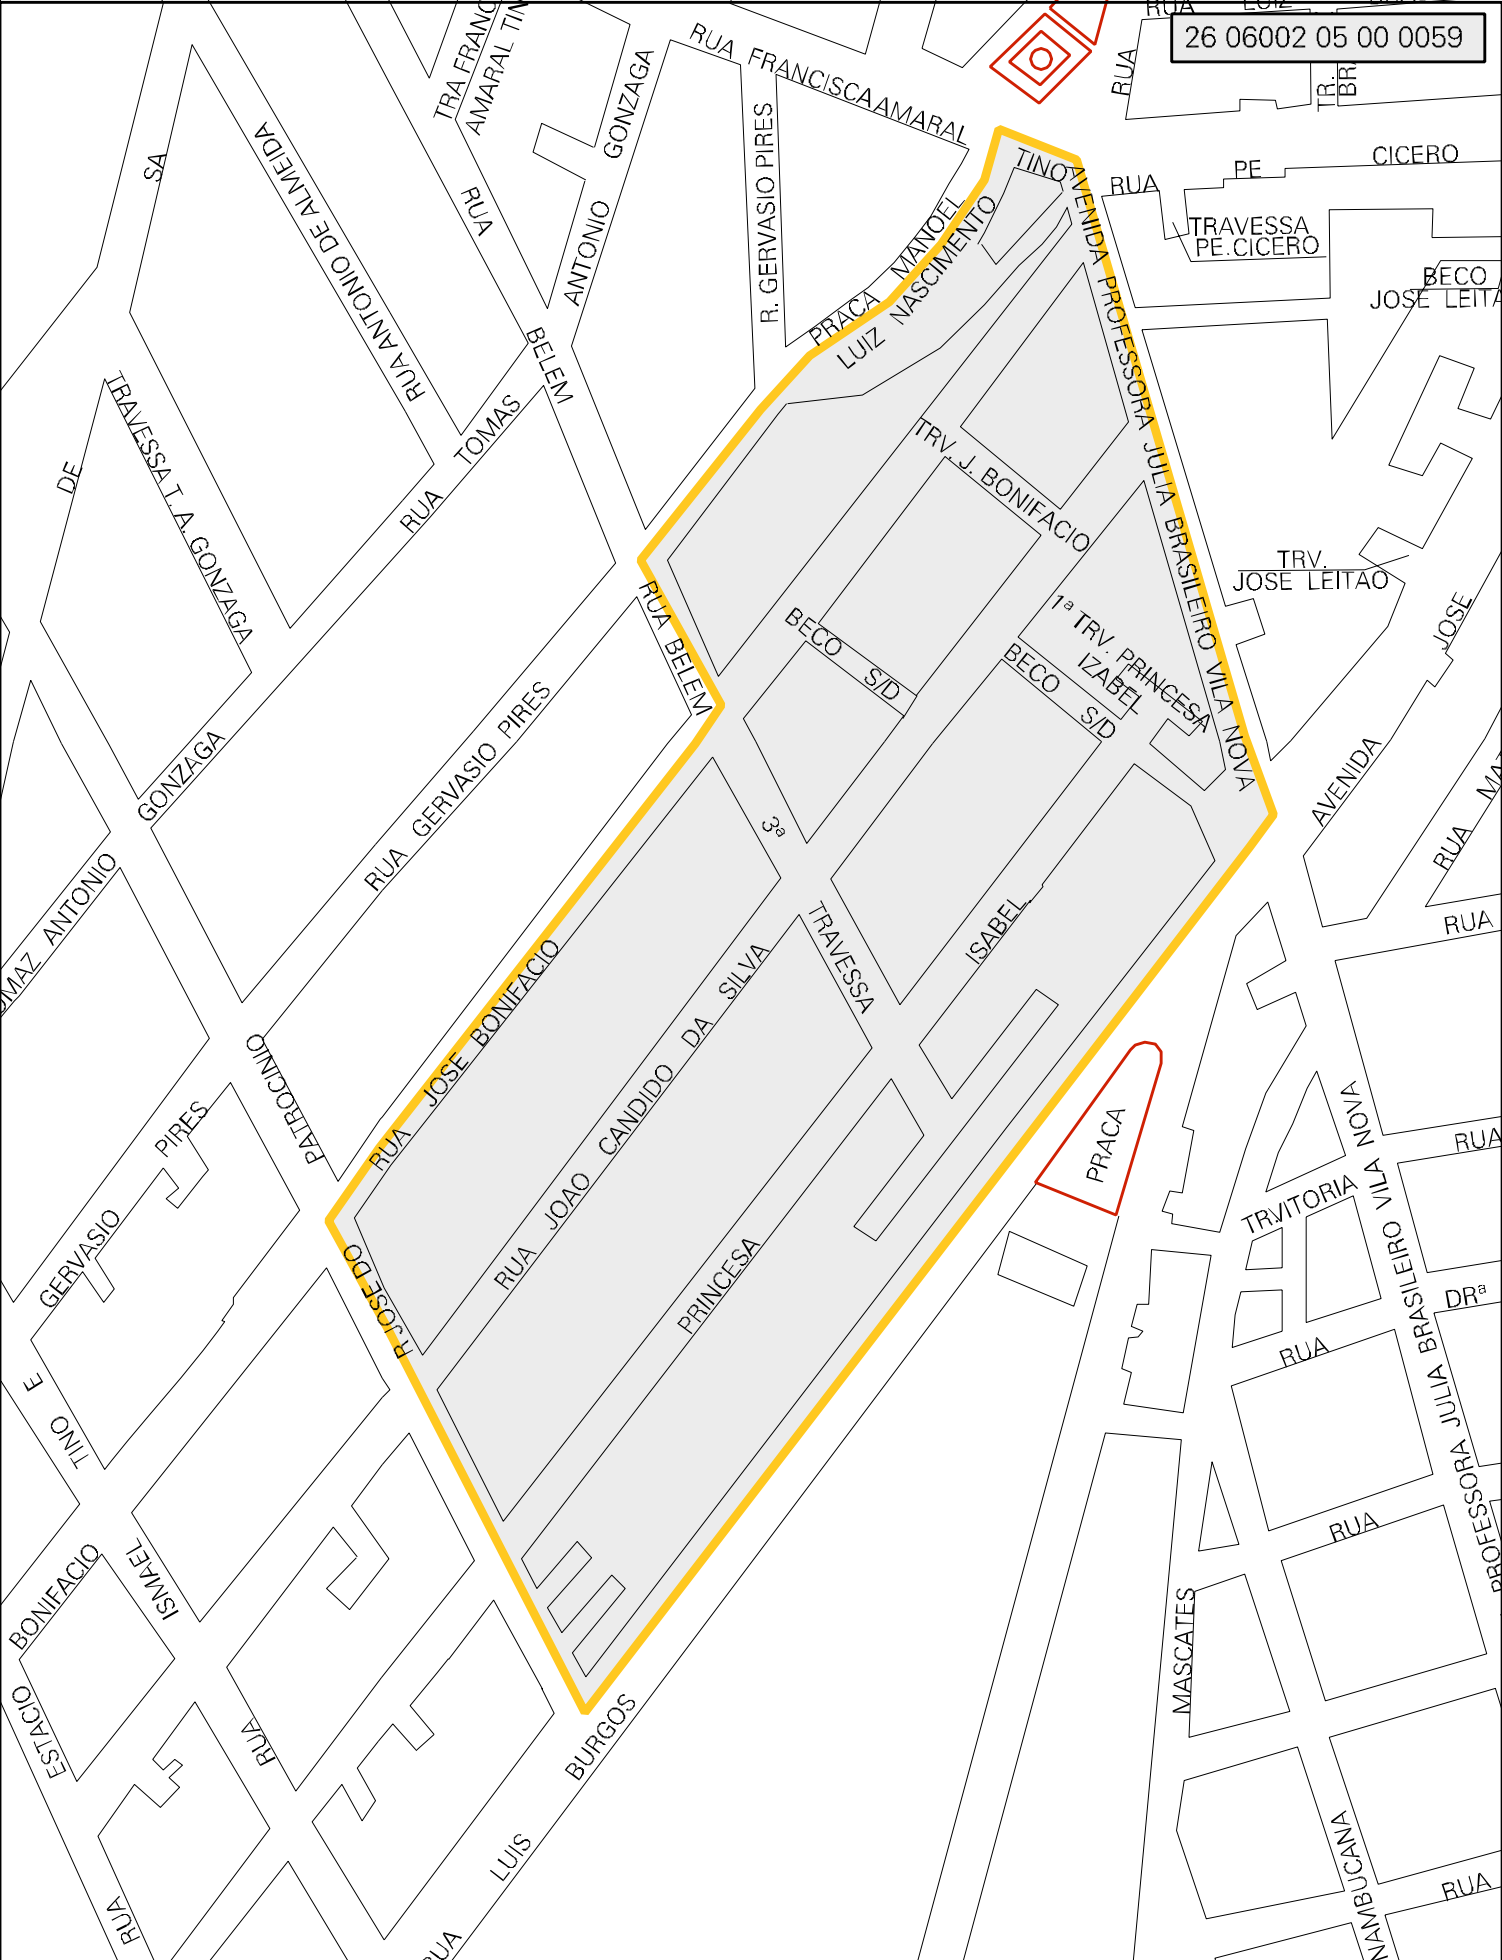

26 06002 05 00 0059

MUNICIPIO: 06002 - GARANHUNS
DISTRITO: 05 - GARANHUNS
SUBDISTRITO: 00
SETOR: 0059 SITUACAO: 10
BAIRRO: 003 - ALOÍSIO SOUTO PINTO

ESTADO DE PERNAMBUCO
MAPA DE SETOR URBANO - MSU
ESCALA: 1 : 3255

CENSO AGROPECUARIO 2006
CONTAGEM DA POPULAÇÃO 2007