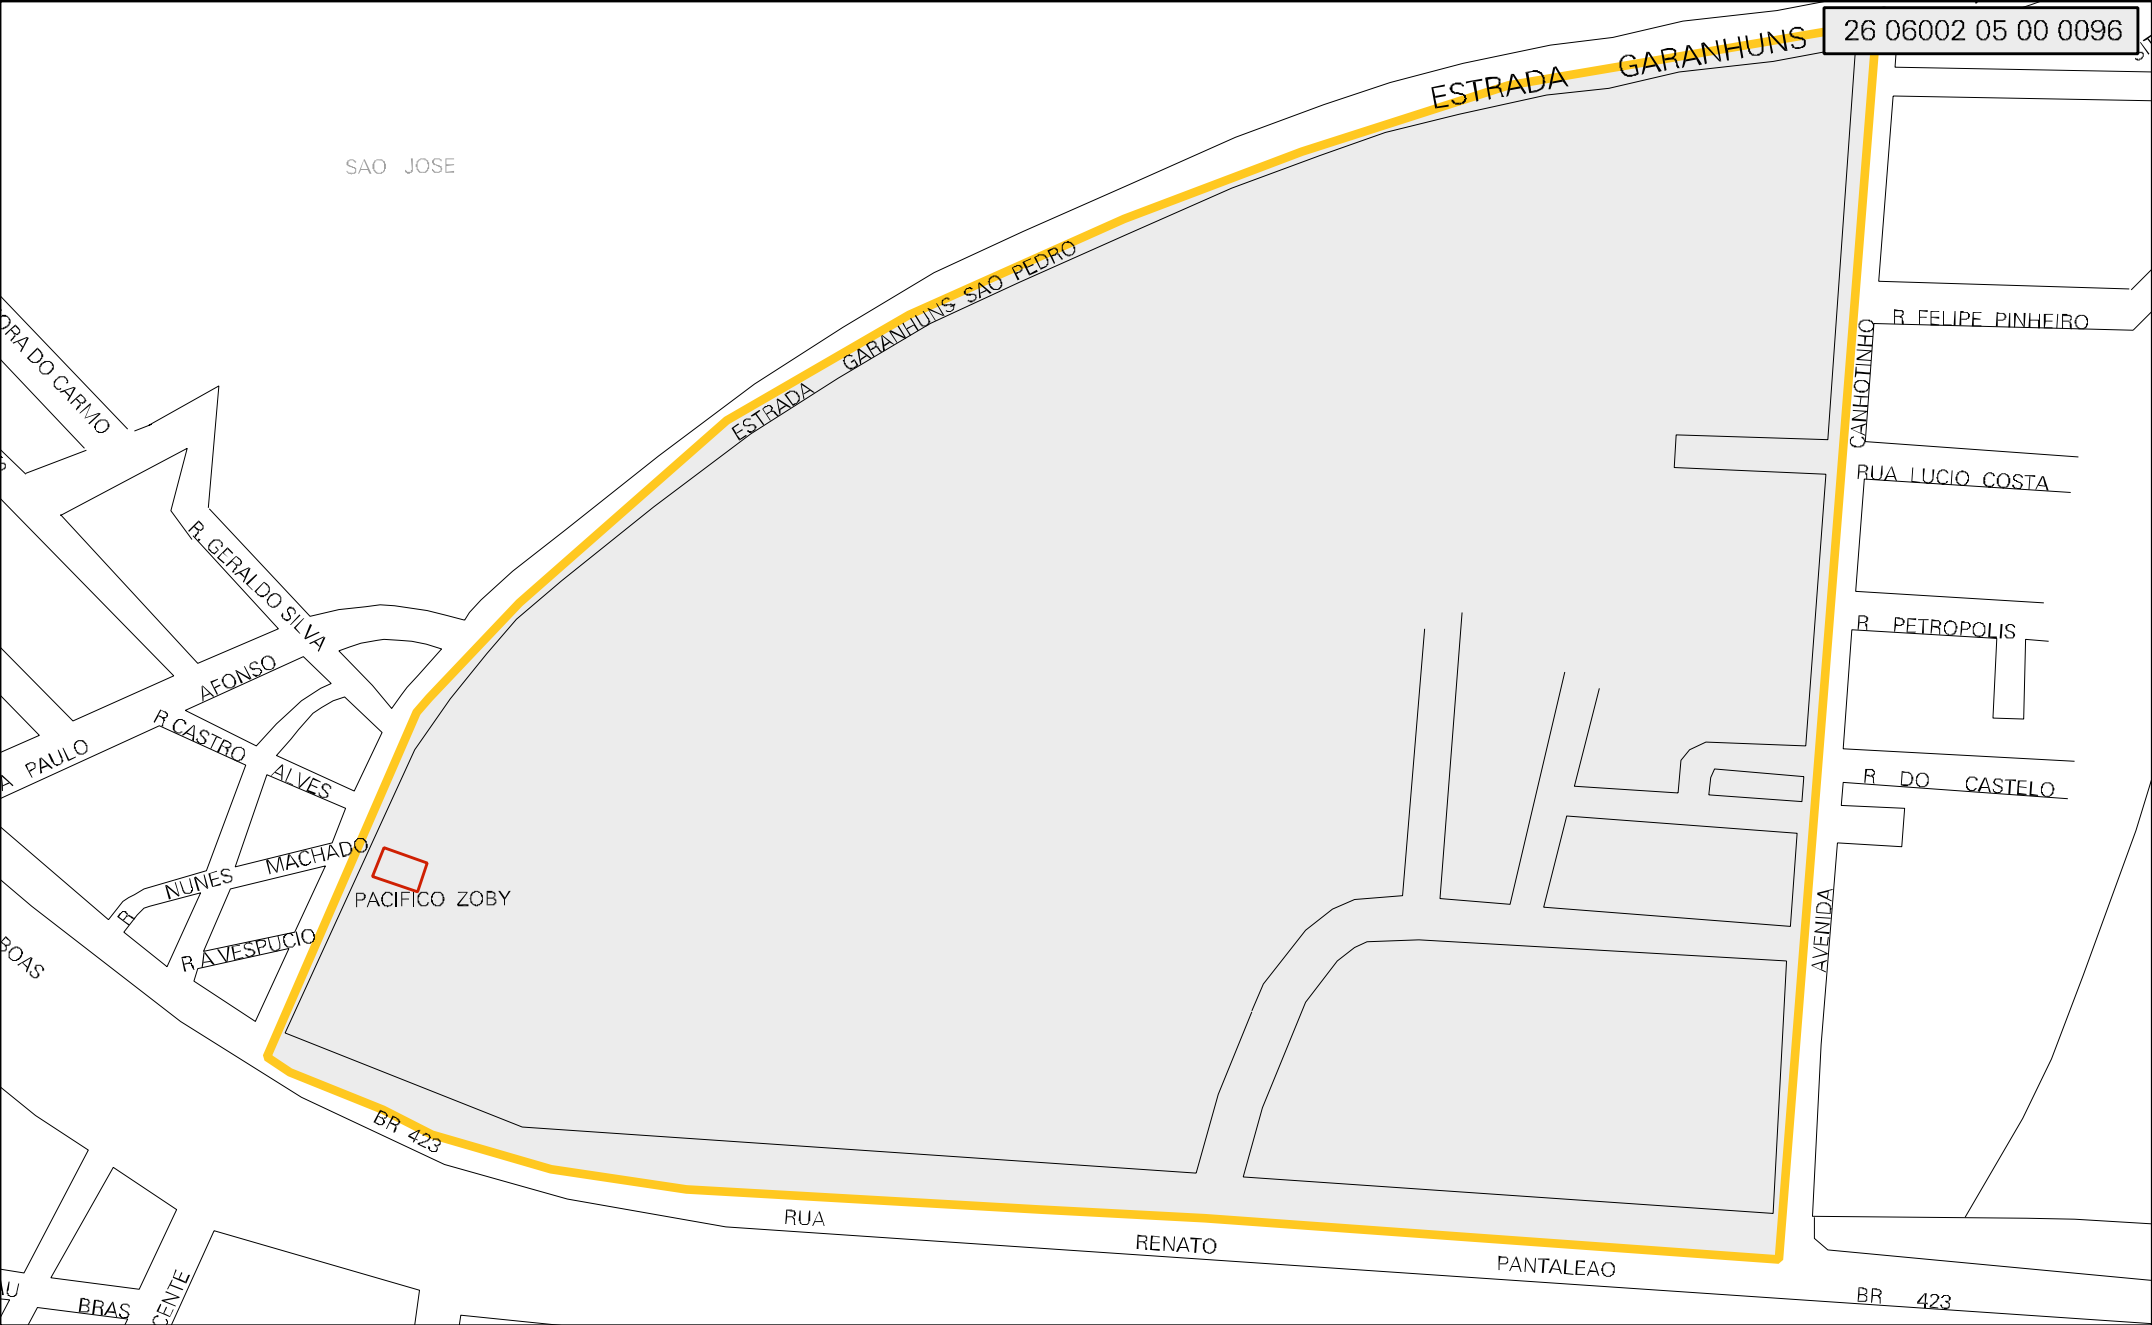

26 06002 05 00 0096

SAO JOSE

ESTRADA GARANHUNS SAO PEDRO

ESTRADA GARANHUNS

CANHOTINHO

R. FELIPE PINHEIRO

RUA LUCIO COSTA

R. PETROPOLIS

R. DO CASTELO

AVENIDA

PACIFICO ZOBY

BR 423

RUA

RENATO

PANTALEAO

BR 423

MUNICIPIO: 06002 - GARANHUNS
 DISTRITO: 05 - GARANHUNS
 SUBDISTRITO: 00
 SETOR: 0096 SITUACAO: 10
 BAIRRO: 011 - DOM THIAGO POSIMA

ESTADO DE PERNAMBUCO
 MAPA DE SETOR URBANO - MSU
 ESCALA: 1 : 3825