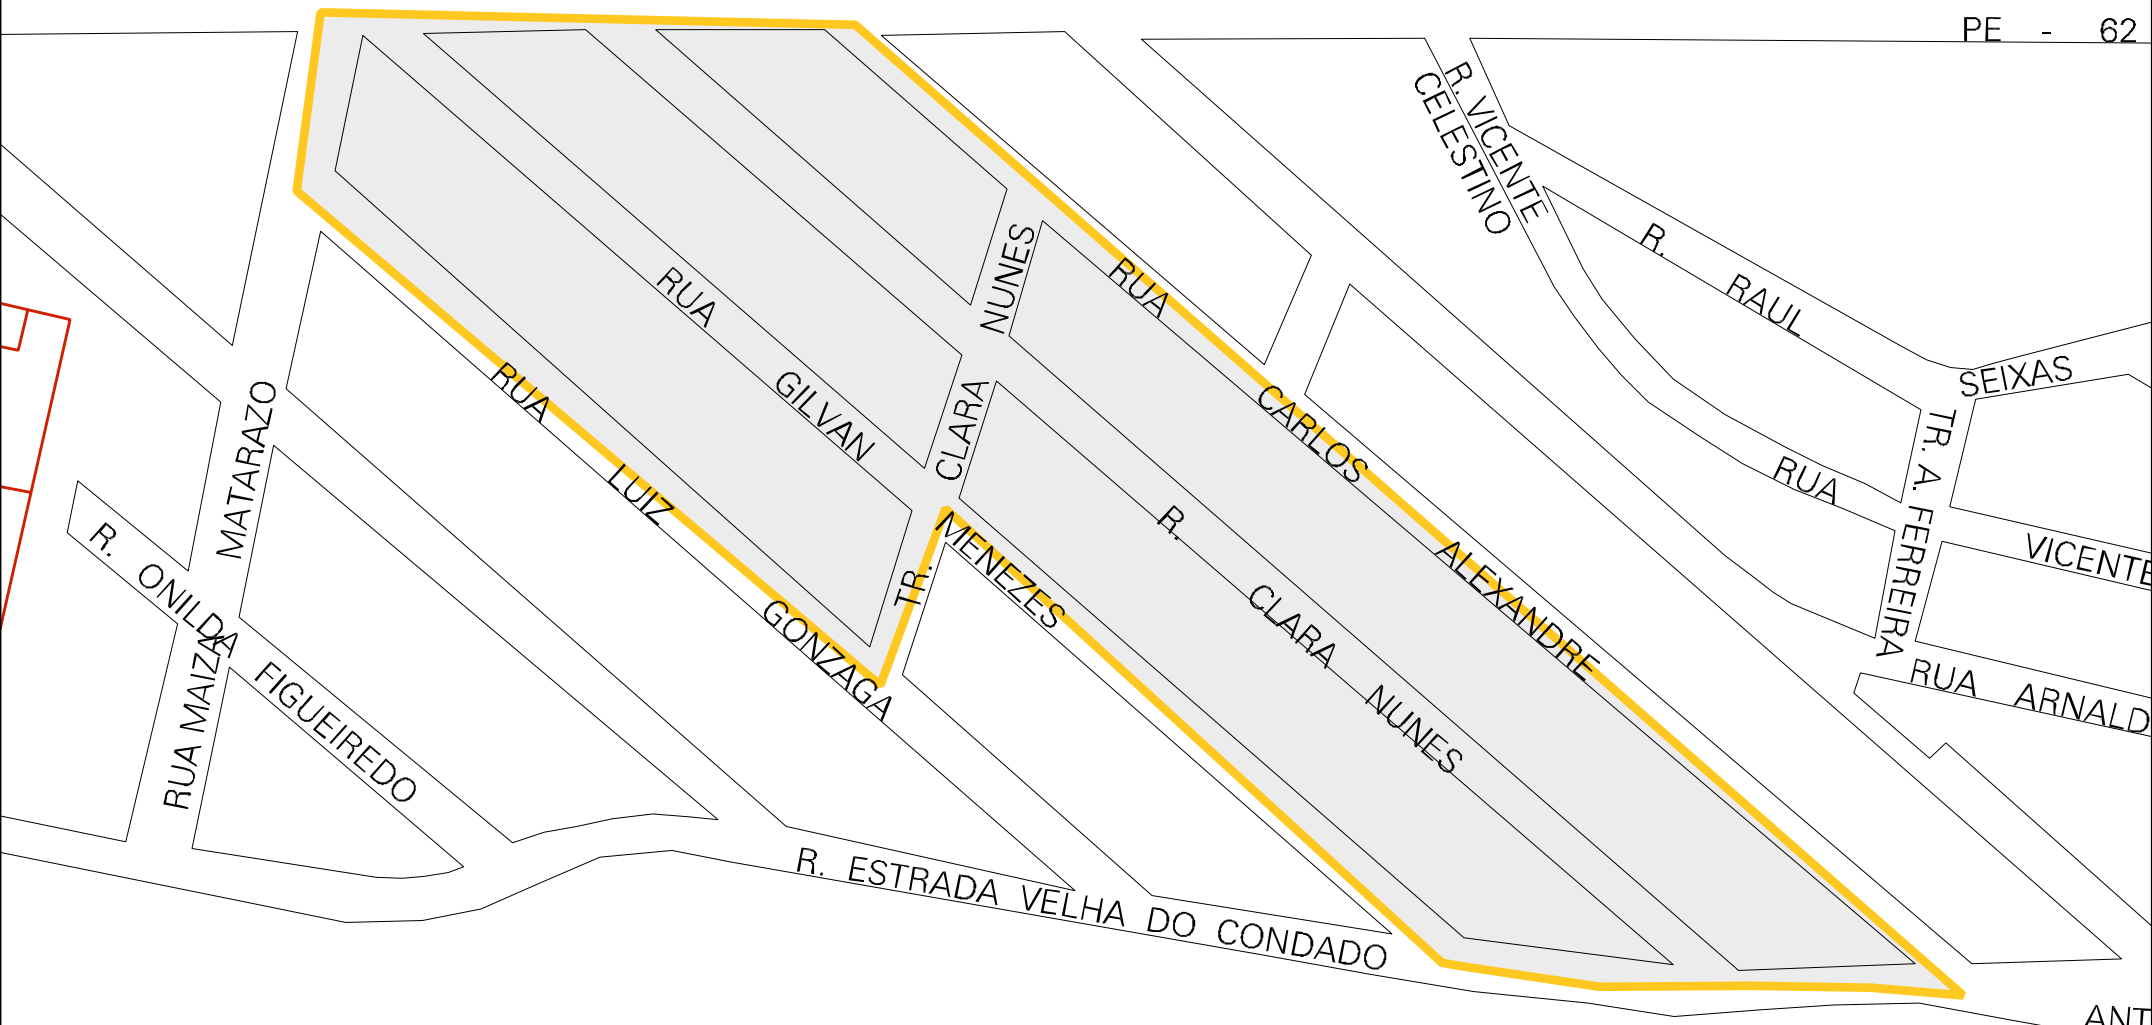

PE - 62

PE - 62

MUNICIPIO: 06200 - GOIANA
DISTRITO: 05 - GOIANA
SUBDISTRITO: 00
SETOR: 0044 SITUACAO: 10

ESTADO DE PERNAMBUCO
MAPA DE SETOR URBANO - MSU
ESCALA: 1 : 852