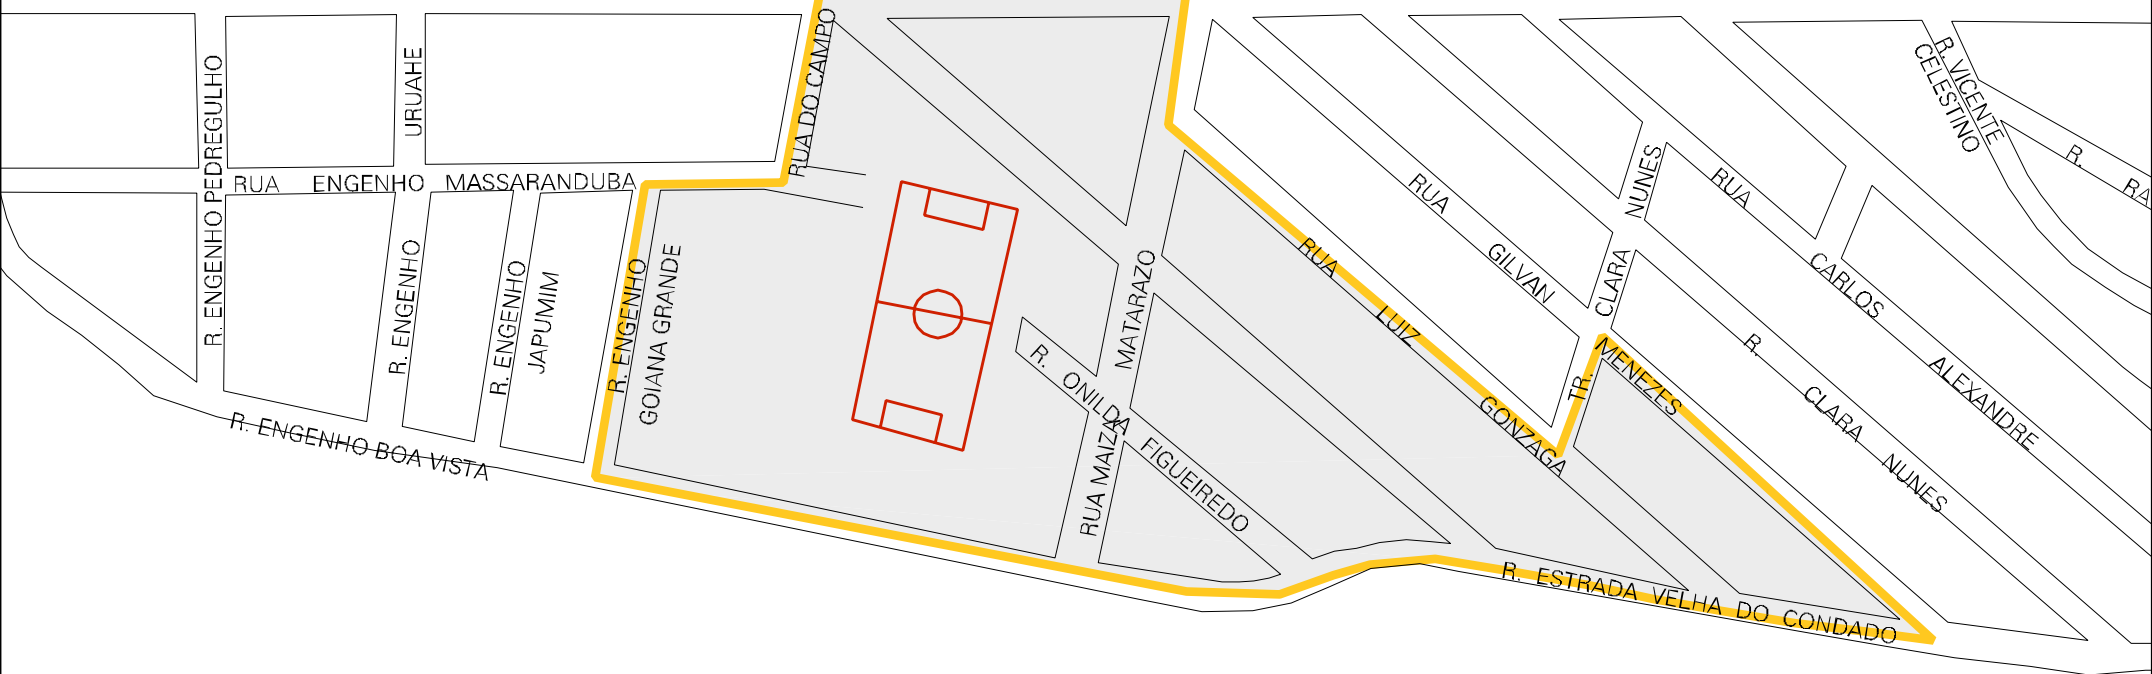

AVENIDA ENGENHO ITAPIREMA (PE - 62)

PE - 6

MUNICIPIO: 06200 - GOIANA
 DISTRITO: 05 - GOIANA
 SUBDISTRITO: 00
 SETOR: 0045 SITUACAO: 10

ESTADO DE PERNAMBUCO
 MAPA DE SETOR URBANO - MSU
 ESCALA: 1 : 1276