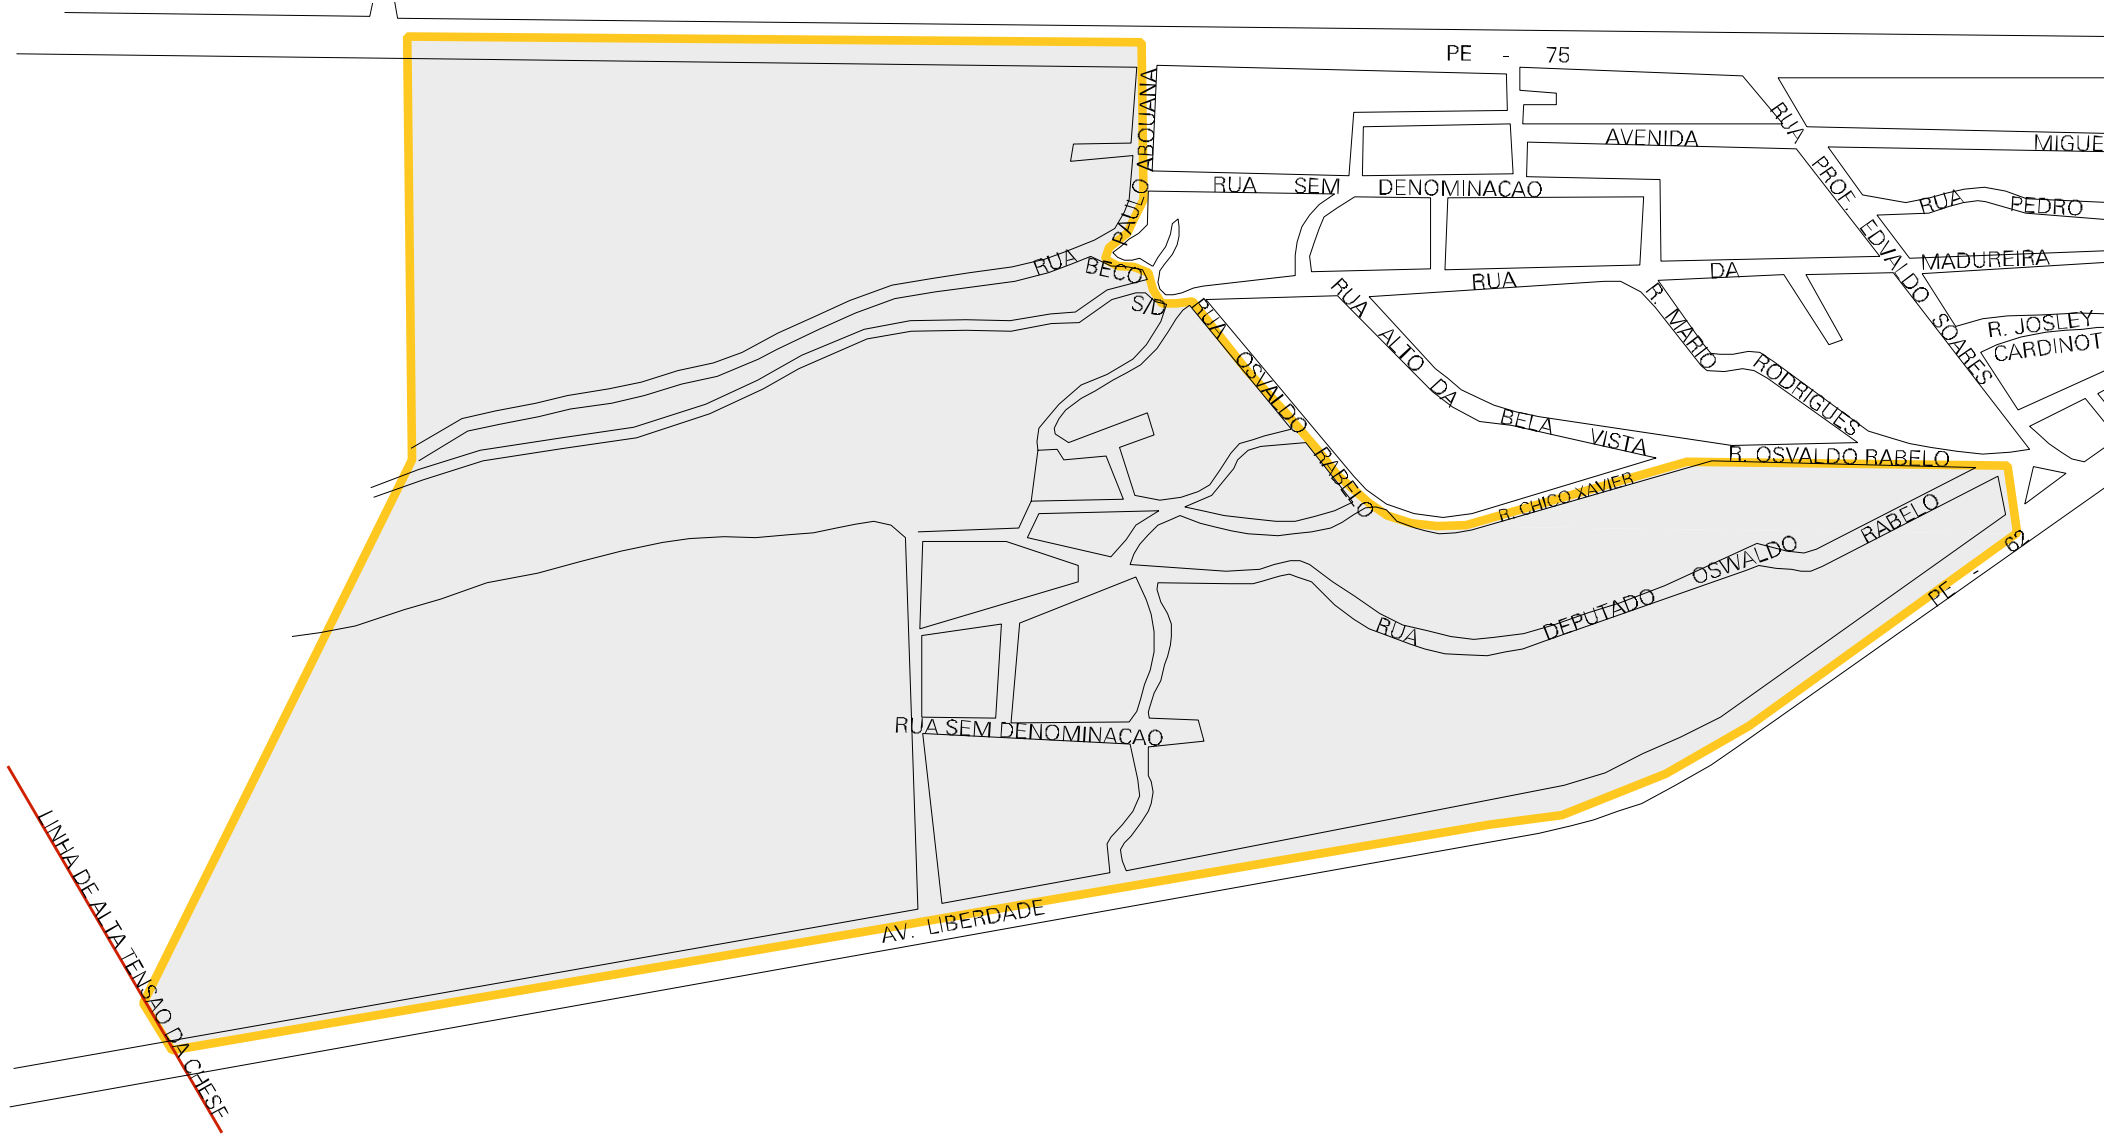

COCHEIRA
VELHA

MUNICIPIO: 06200 - GOIANA
 DISTRITO: 05 - GOIANA
 SUBDISTRITO: 00
 SETOR: 0050 SITUACAO: 10

ESTADO DE PERNAMBUCO
 MAPA DE SETOR URBANO - MSU
 ESCALA: 1 : 2242