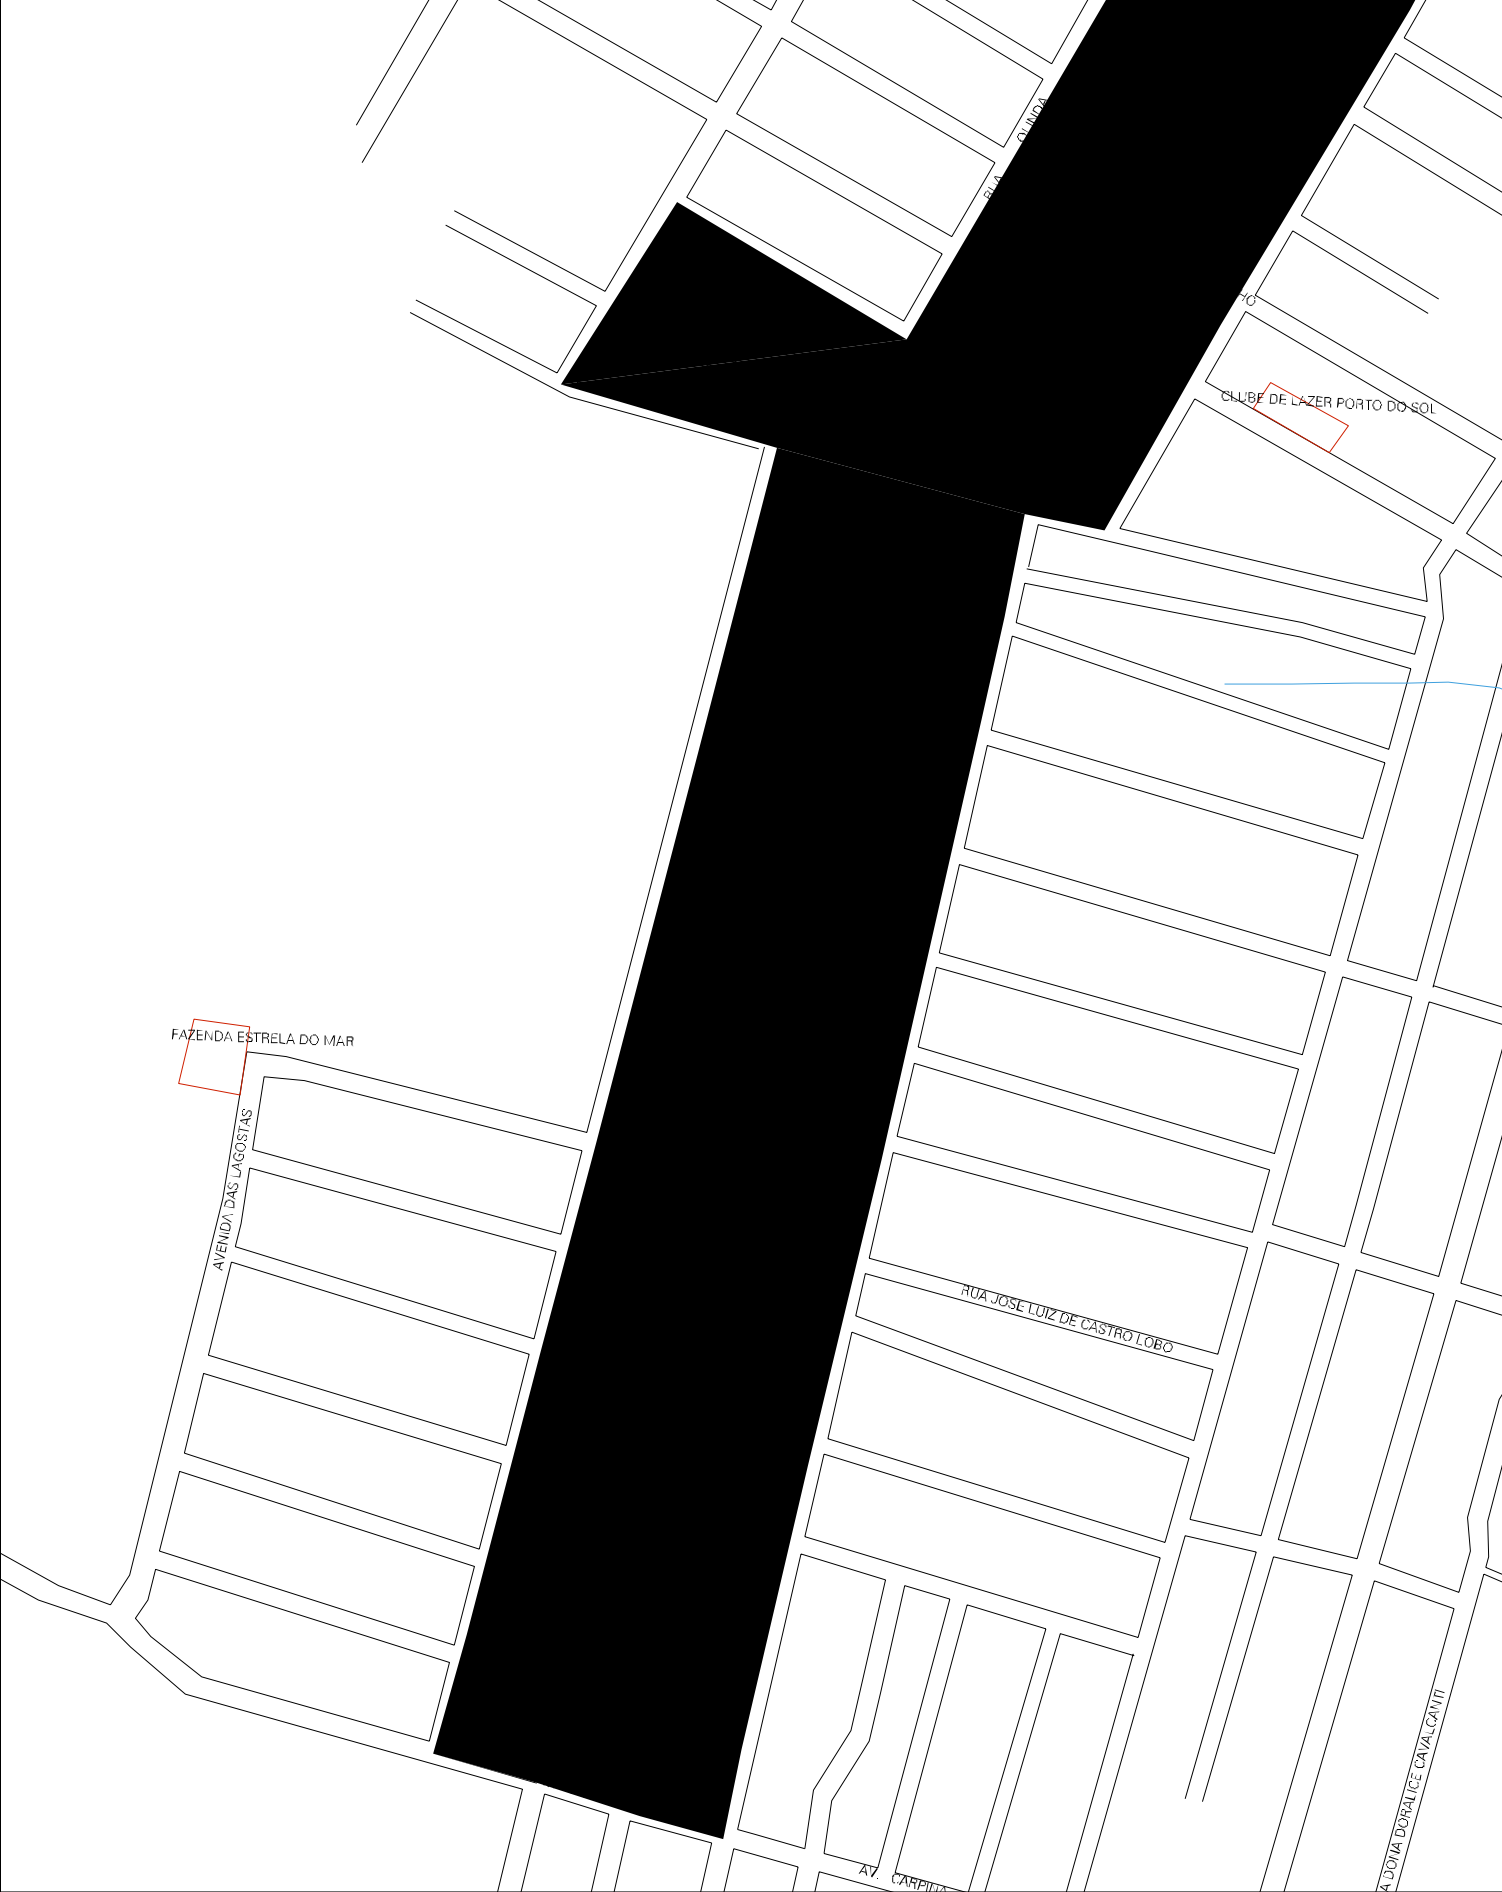

RIACHO

29/890
9155216

AVENIDA VIAJANTE PAULO DE MELO

RUA DA IGREJA VELHA
RUA DA MOURA
RUA PINHEIRO FUNDO
RUA PINHEIRO VERDE
RUA MARIANA INGLEZA

RUA DA SAÚDE

RUA DA ASSEMBLEIA
RUA SÃO JUDAS TADEU

RUA NOSSAS SENHORAS

RUA CALJEIRO DOCE

RUA JOAO CARLOS POTY

LEGACAO
BRASIL

ALAGADO

RUA DOS ALAGADOS

MARINA

FAZENDA ESTRELA DO MAR

AVENIDA DAS LAGOSTAS

RUA JOSÉ LUIZ DE CASTRO LOBO

AV. CARPI...

A QUINA DORALICE CAVALCANTI

CLUBE DE LAZER PORTO DO SOL

ESTADO DE PERNAMBUCO
MAPA DE SETOR URBANO - MSU
ESCALA: 1 : 5022