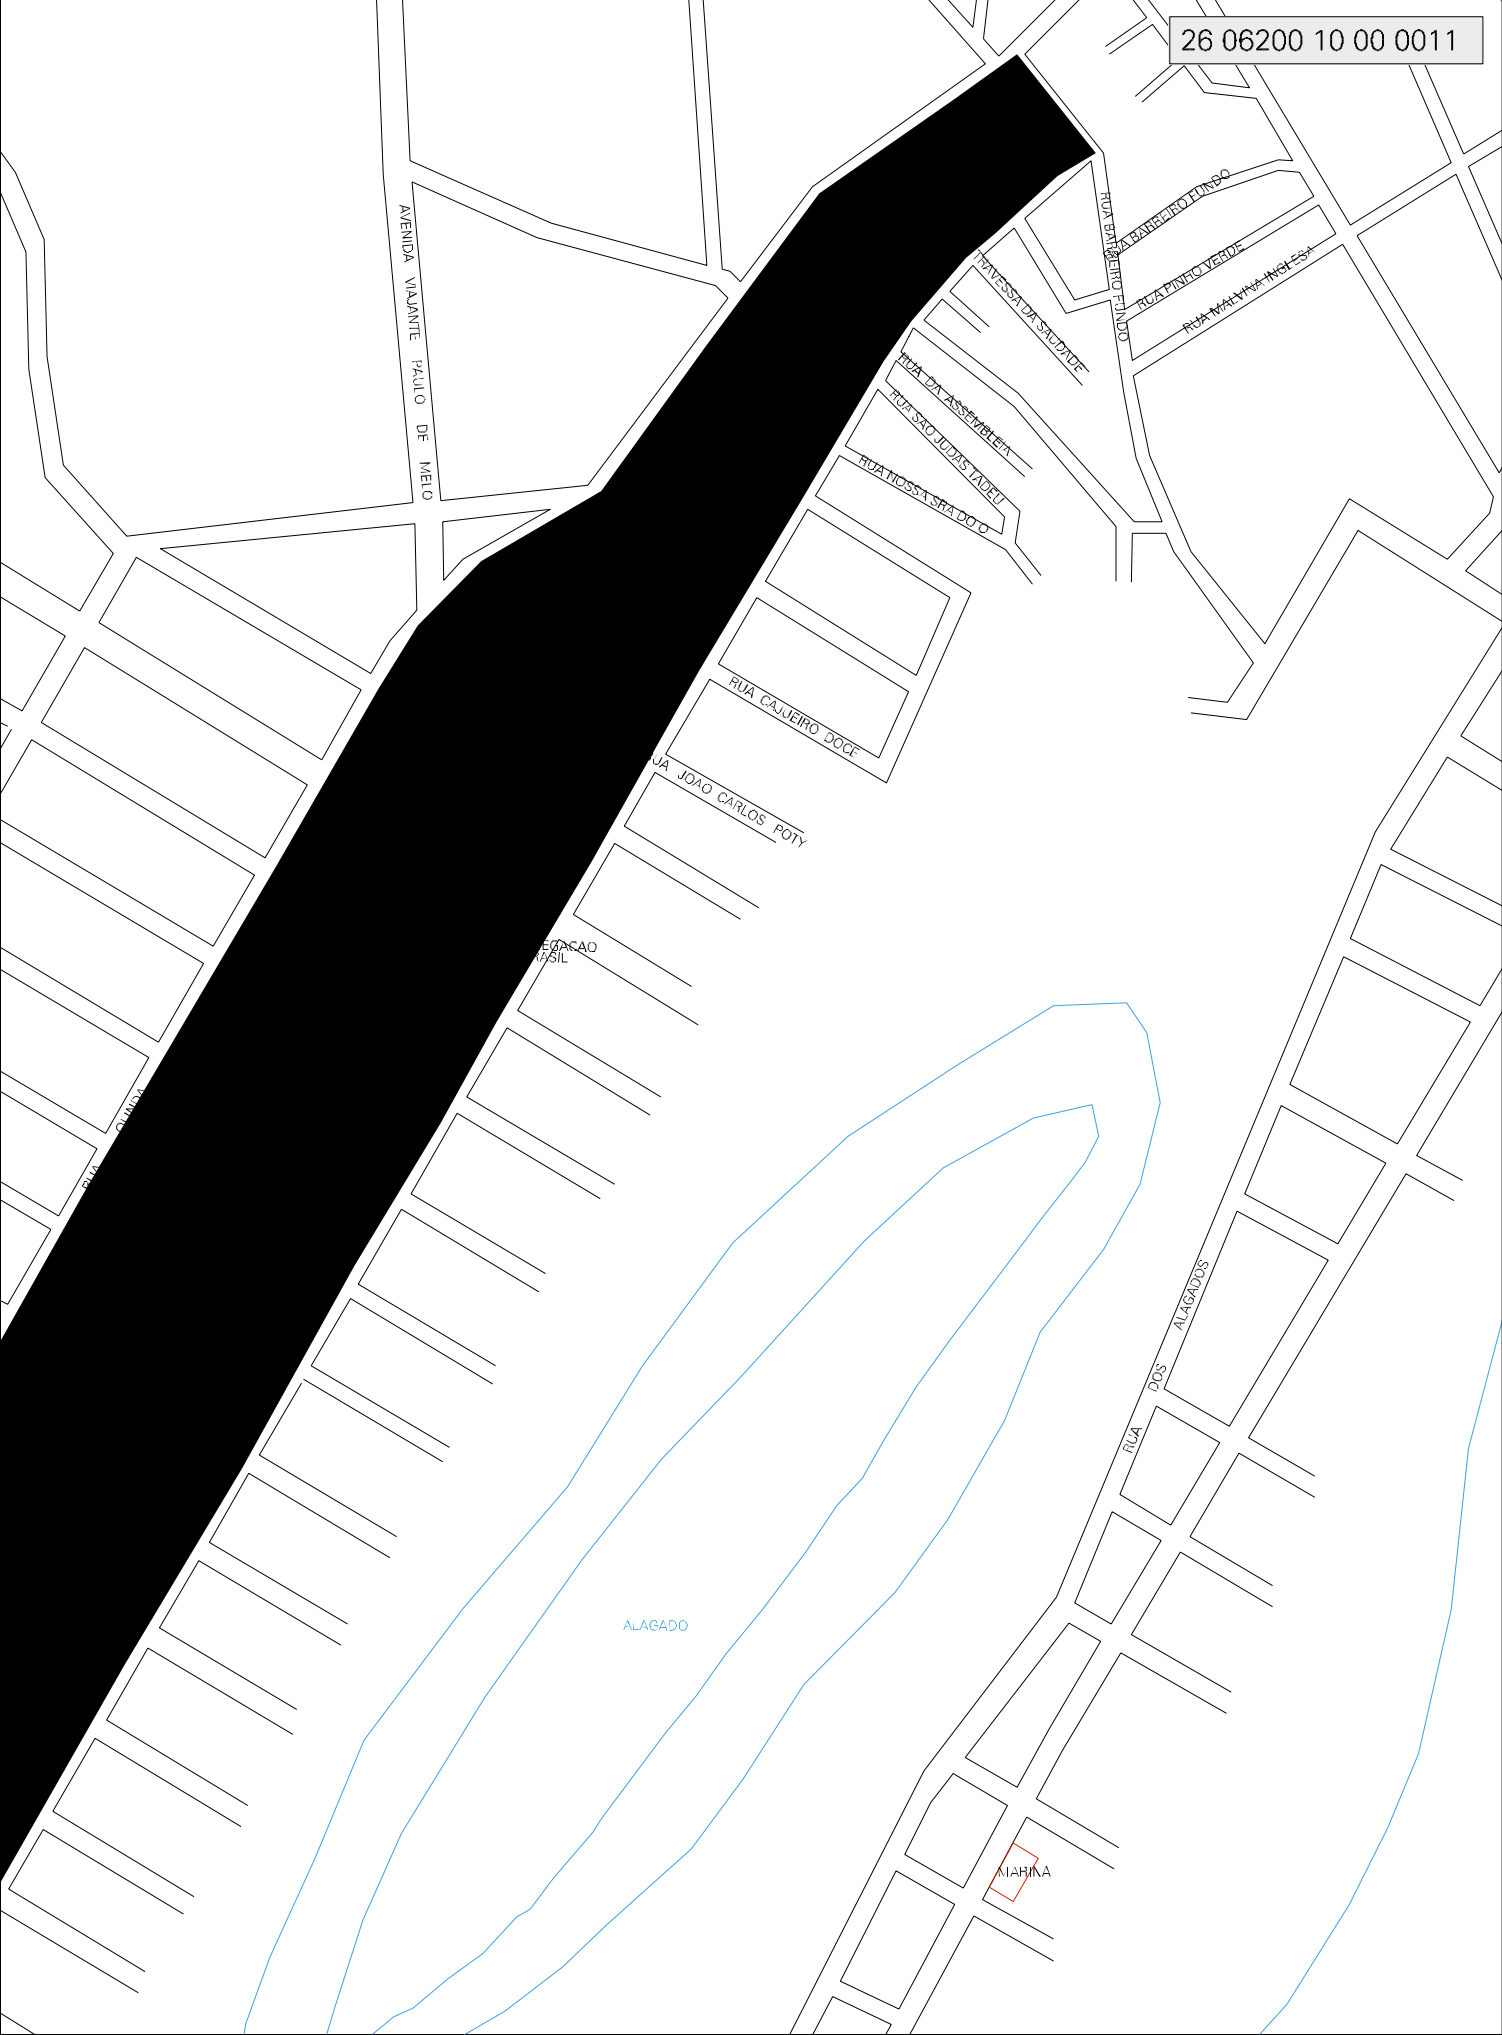

RIACHO

29/890
9155216

AVENIDA VIAJANTE PAULO DE MELO

RUA DA IGREJA VELHA
RUA DA MOURA
RUA PINHEIRO FUNDO
RUA PINHEIRO VERDE
RUA MARIANA INGLEZA

RUA DA SAÚDE

RUA DA ASSEMBLEIA
RUA SÃO JUDAS TADEU

RUA NOSSAS SENHORAS

RUA CALJEIRO DOCE

RUA JOAO CARLOS POTY

LEGACAO
BRASIL

ALAGADO

RUA DOS ALAGADOS

MARINA

FAZENDA ESTRELA DO MAR

AVENIDA DAS LAGOSTAS

RUA JOSÉ LUIZ DE CASTRO LOBO

AV. CARPI...

A QUINA DORALICE CAVALCANTI

CLUBE DE LAZER PORTO DO SOL

ESTADO DE PERNAMBUCO
MAPA DE SETOR URBANO - MSU
ESCALA: 1 : 5022