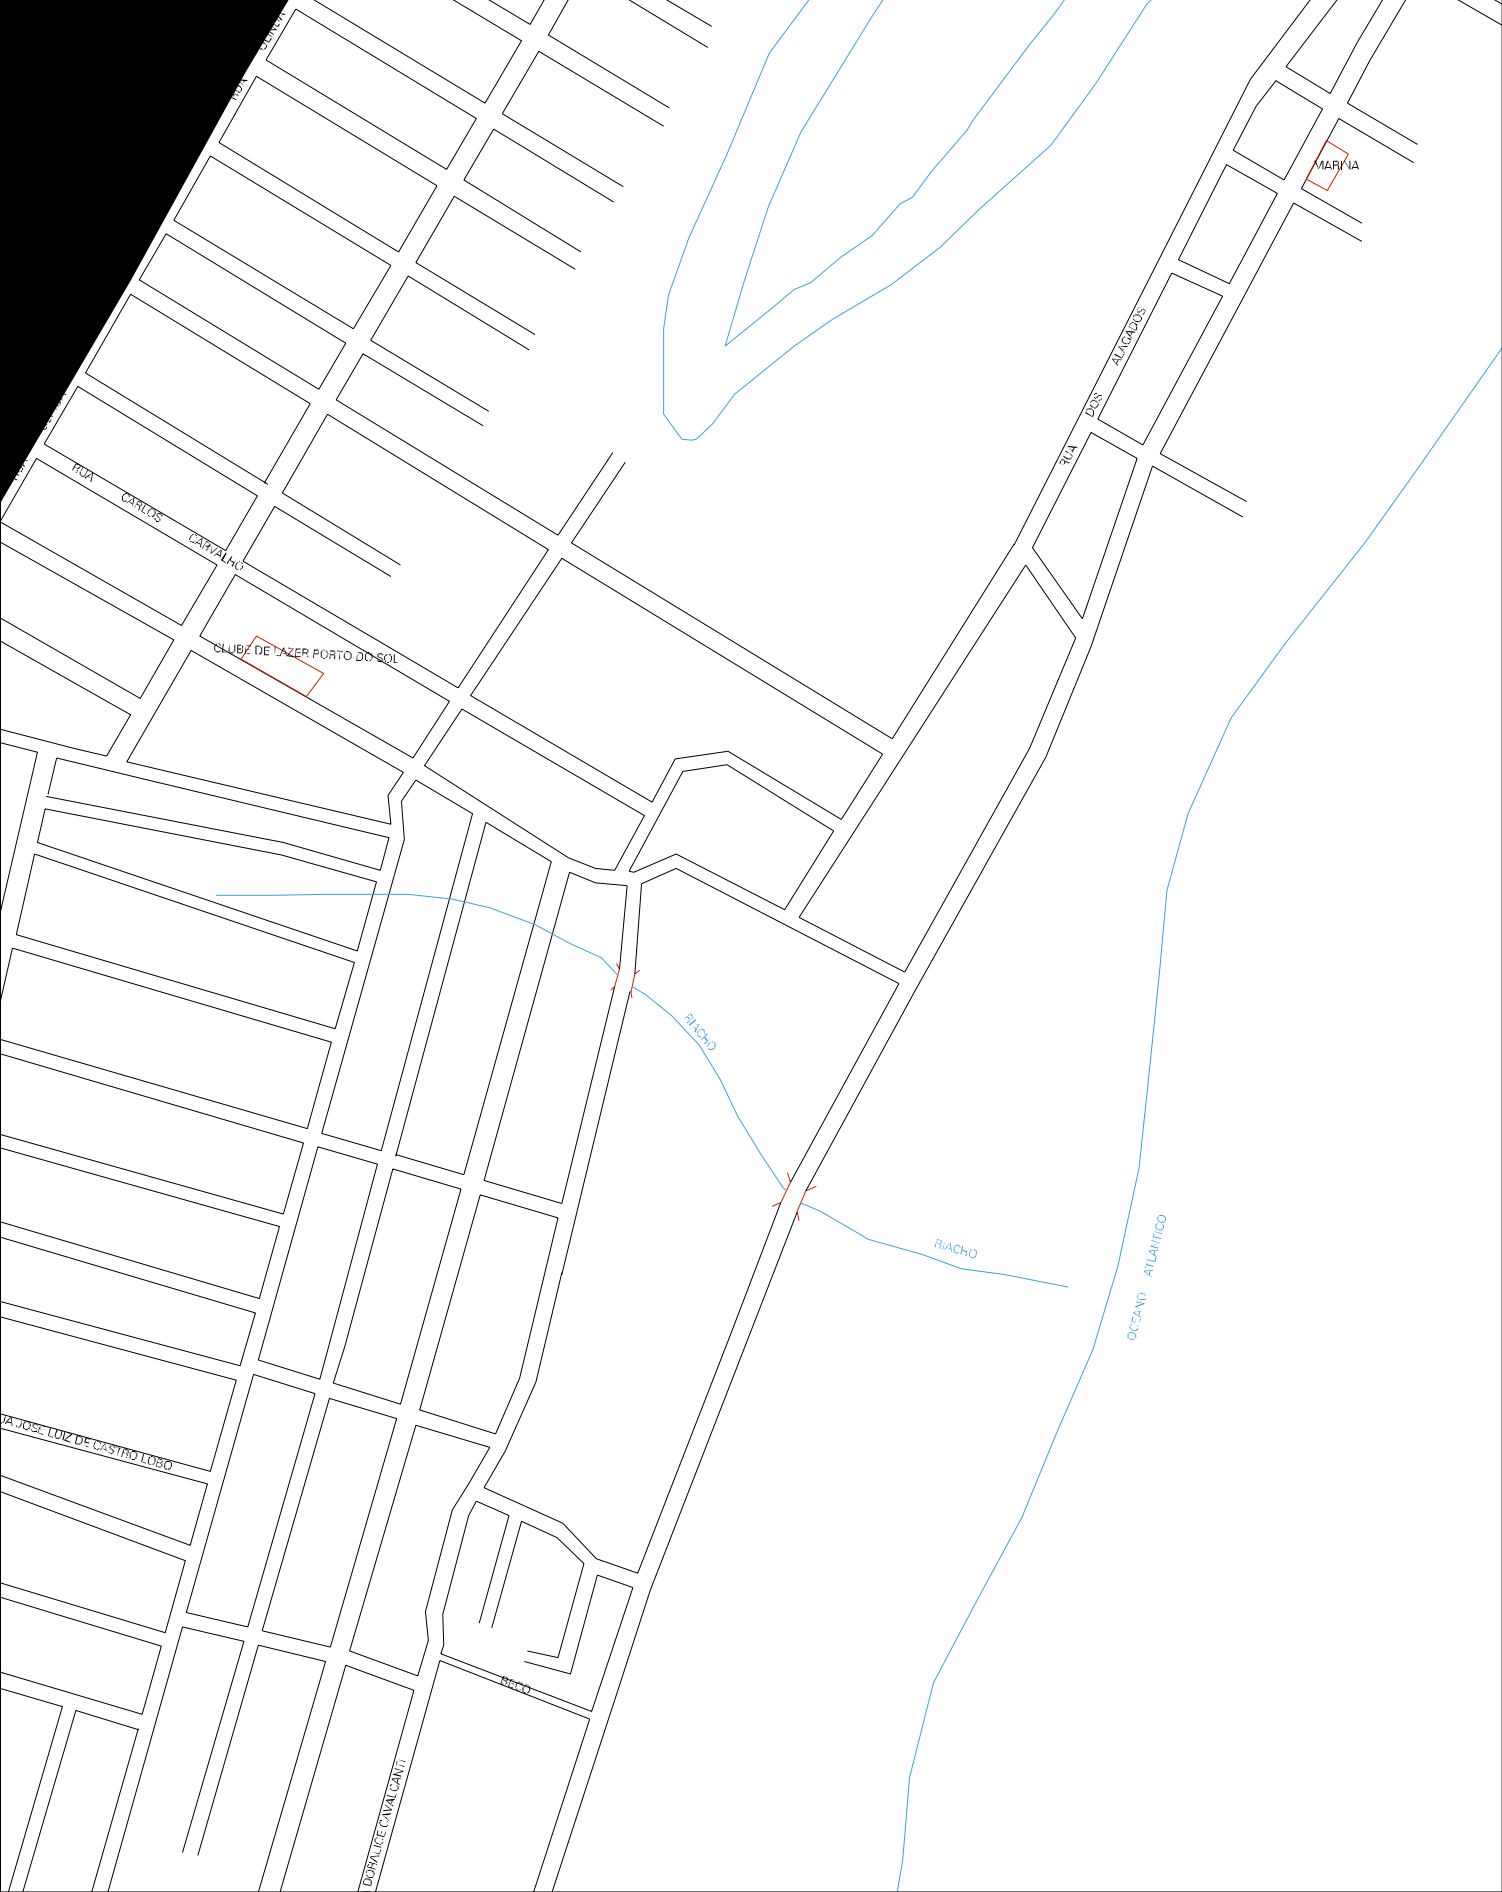

287390
91:8210

SITIO DO SR. LULA

MASSENTE DO RINCHO

RUA DO CAMPEIRO DUFF

RUA DO SOL
ASSEMBLEIA

RUA DA DREZ DE LIMA
RUA FERREIRO PAZ
RUA PINTO VAS

MASSENTE DO RINCHO DE

RUA DA ASSPENSAR
RUA SMO JUIZAS PEDRU
RUA GUSTAVO SILVA DO O

RUA CALHURO DOCE

RUA JOAO CARLOS POTY

IGREJA CONGREGACAO
CRISTA NO BRASIL

RUA DA AMILADE

ALAGADO

RUA DOS ALAGADOS

9133853

ESTADO DE PERNAMBUCO
MAPA DE SETOR URBANO - MSU
ESCALA: 1 : 5846