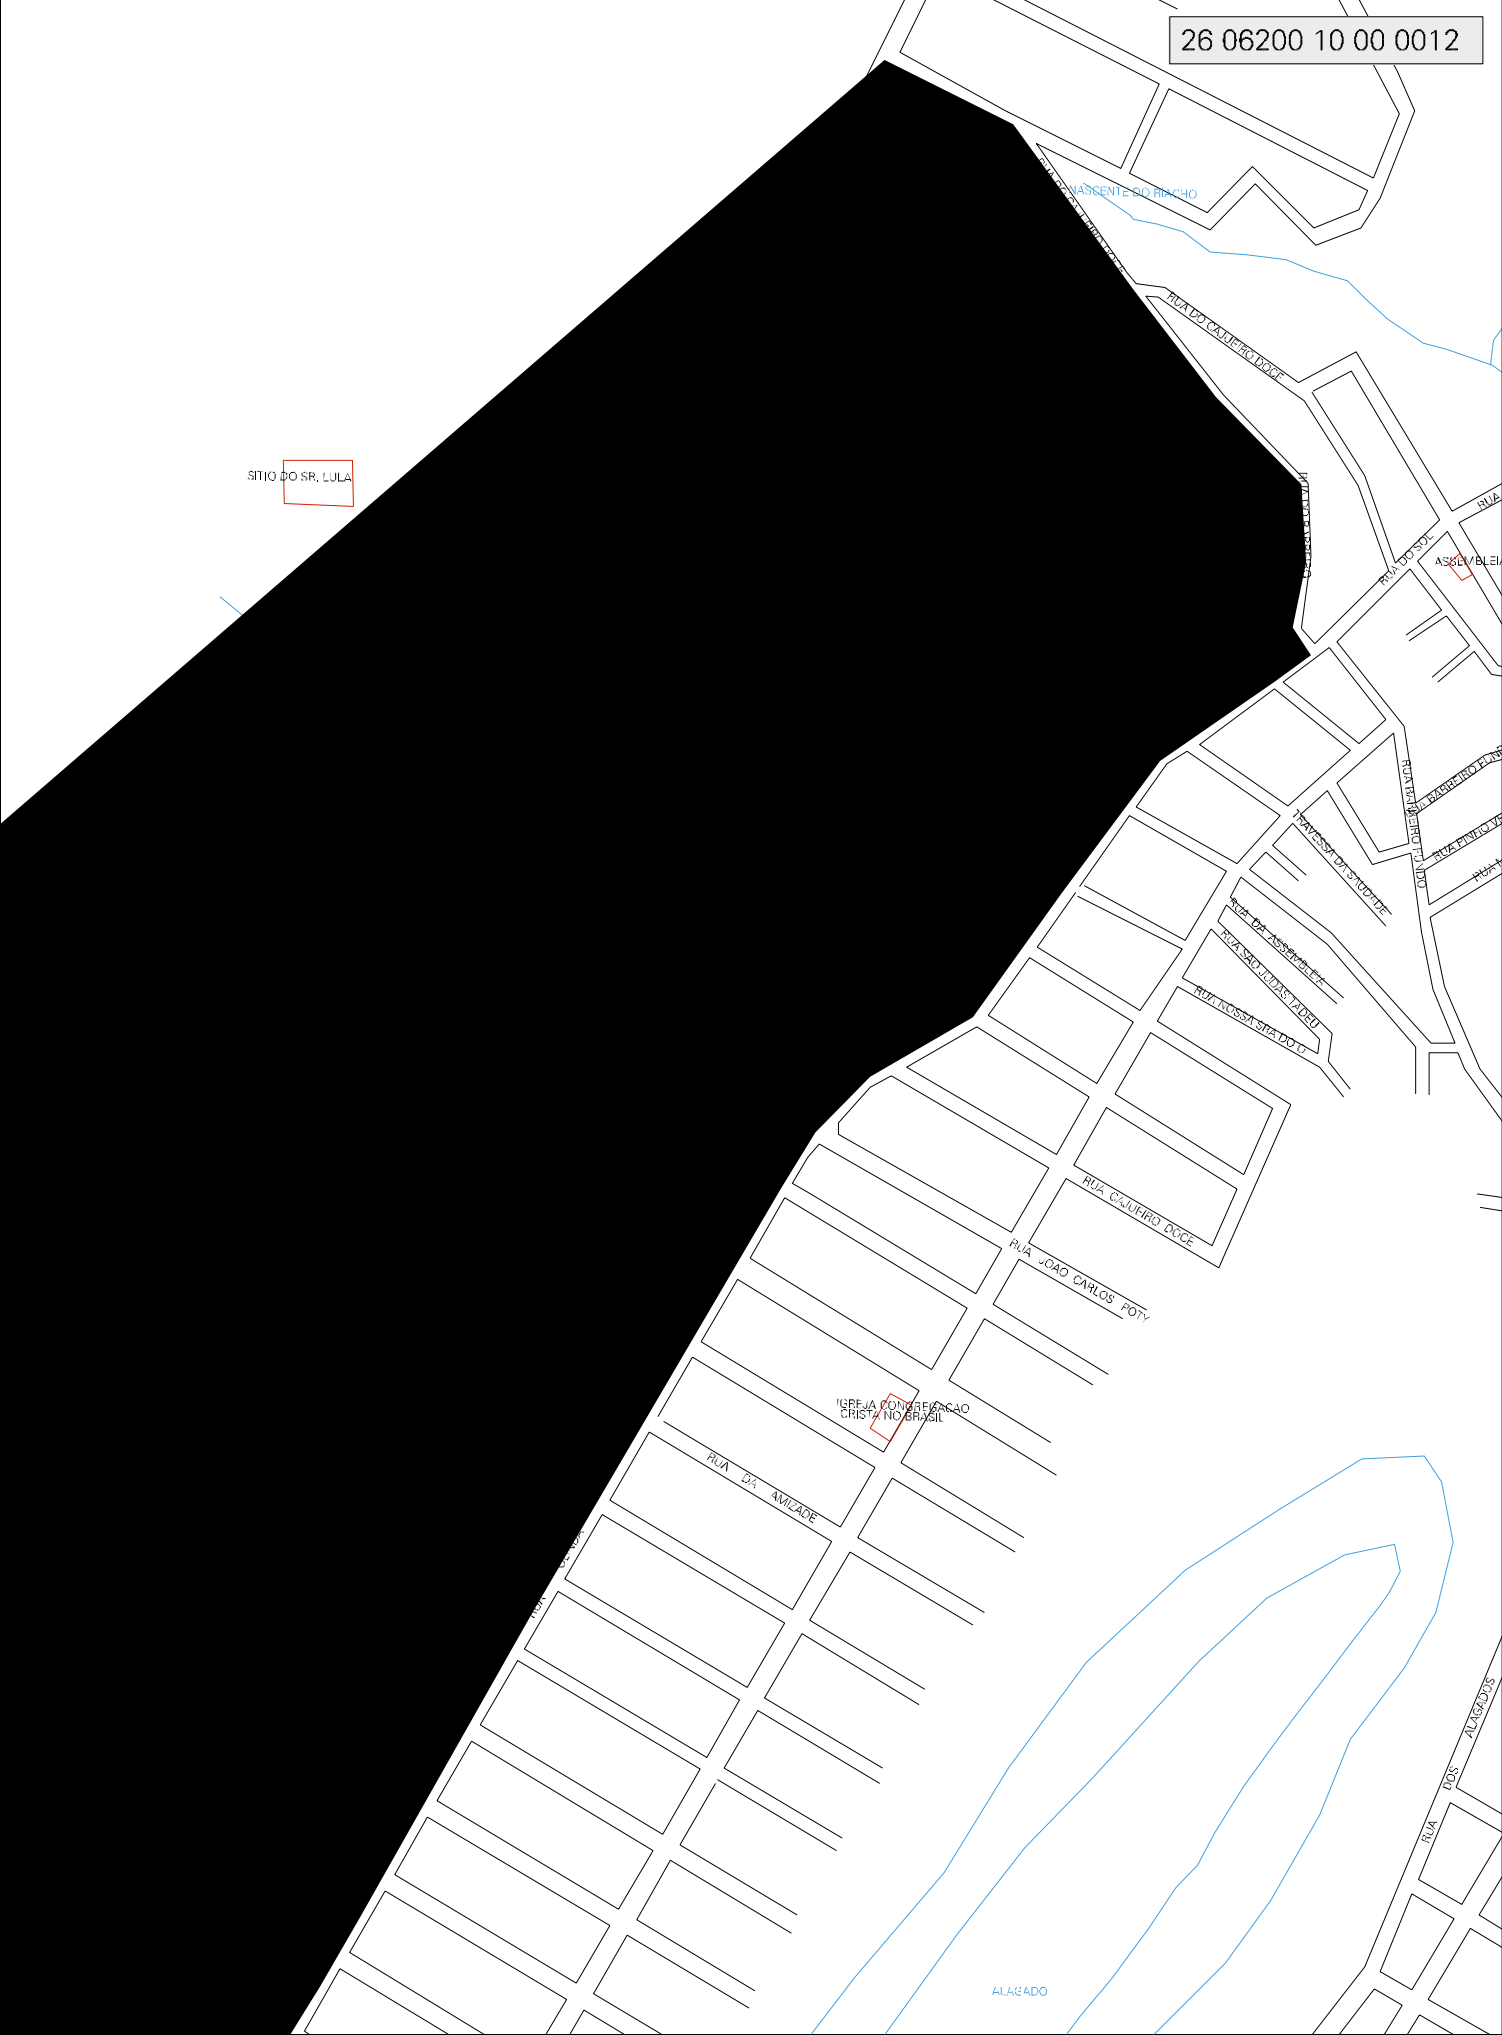

287390
91:8210

SITIO DO SR. LULA

MASSENTE DO RINCHO

RUA DO CAMPEIRO DUFF

RUA DO SOL
ASSEMBLEIA

RUA DA DREZ DE LIMA
RUA FERREIRO PAZ
RUA PINTO VAS

MASSENTE DO RINCHO DE

RUA DA ASSPENSAR
RUA SMO JUIZAS PEDRU
RUA GUSTAVO SILVA DO O

RUA CALHURO DOCE

RUA JOAO CARLOS POTY

IGREJA CONGREGACAO
CRISTA NO BRASIL

RUA DA AMILADE

ALAGADO

RUA DOS ALAGADOS

9133853

ESTADO DE PERNAMBUCO
MAPA DE SETOR URBANO - MSU
ESCALA: 1 : 5846