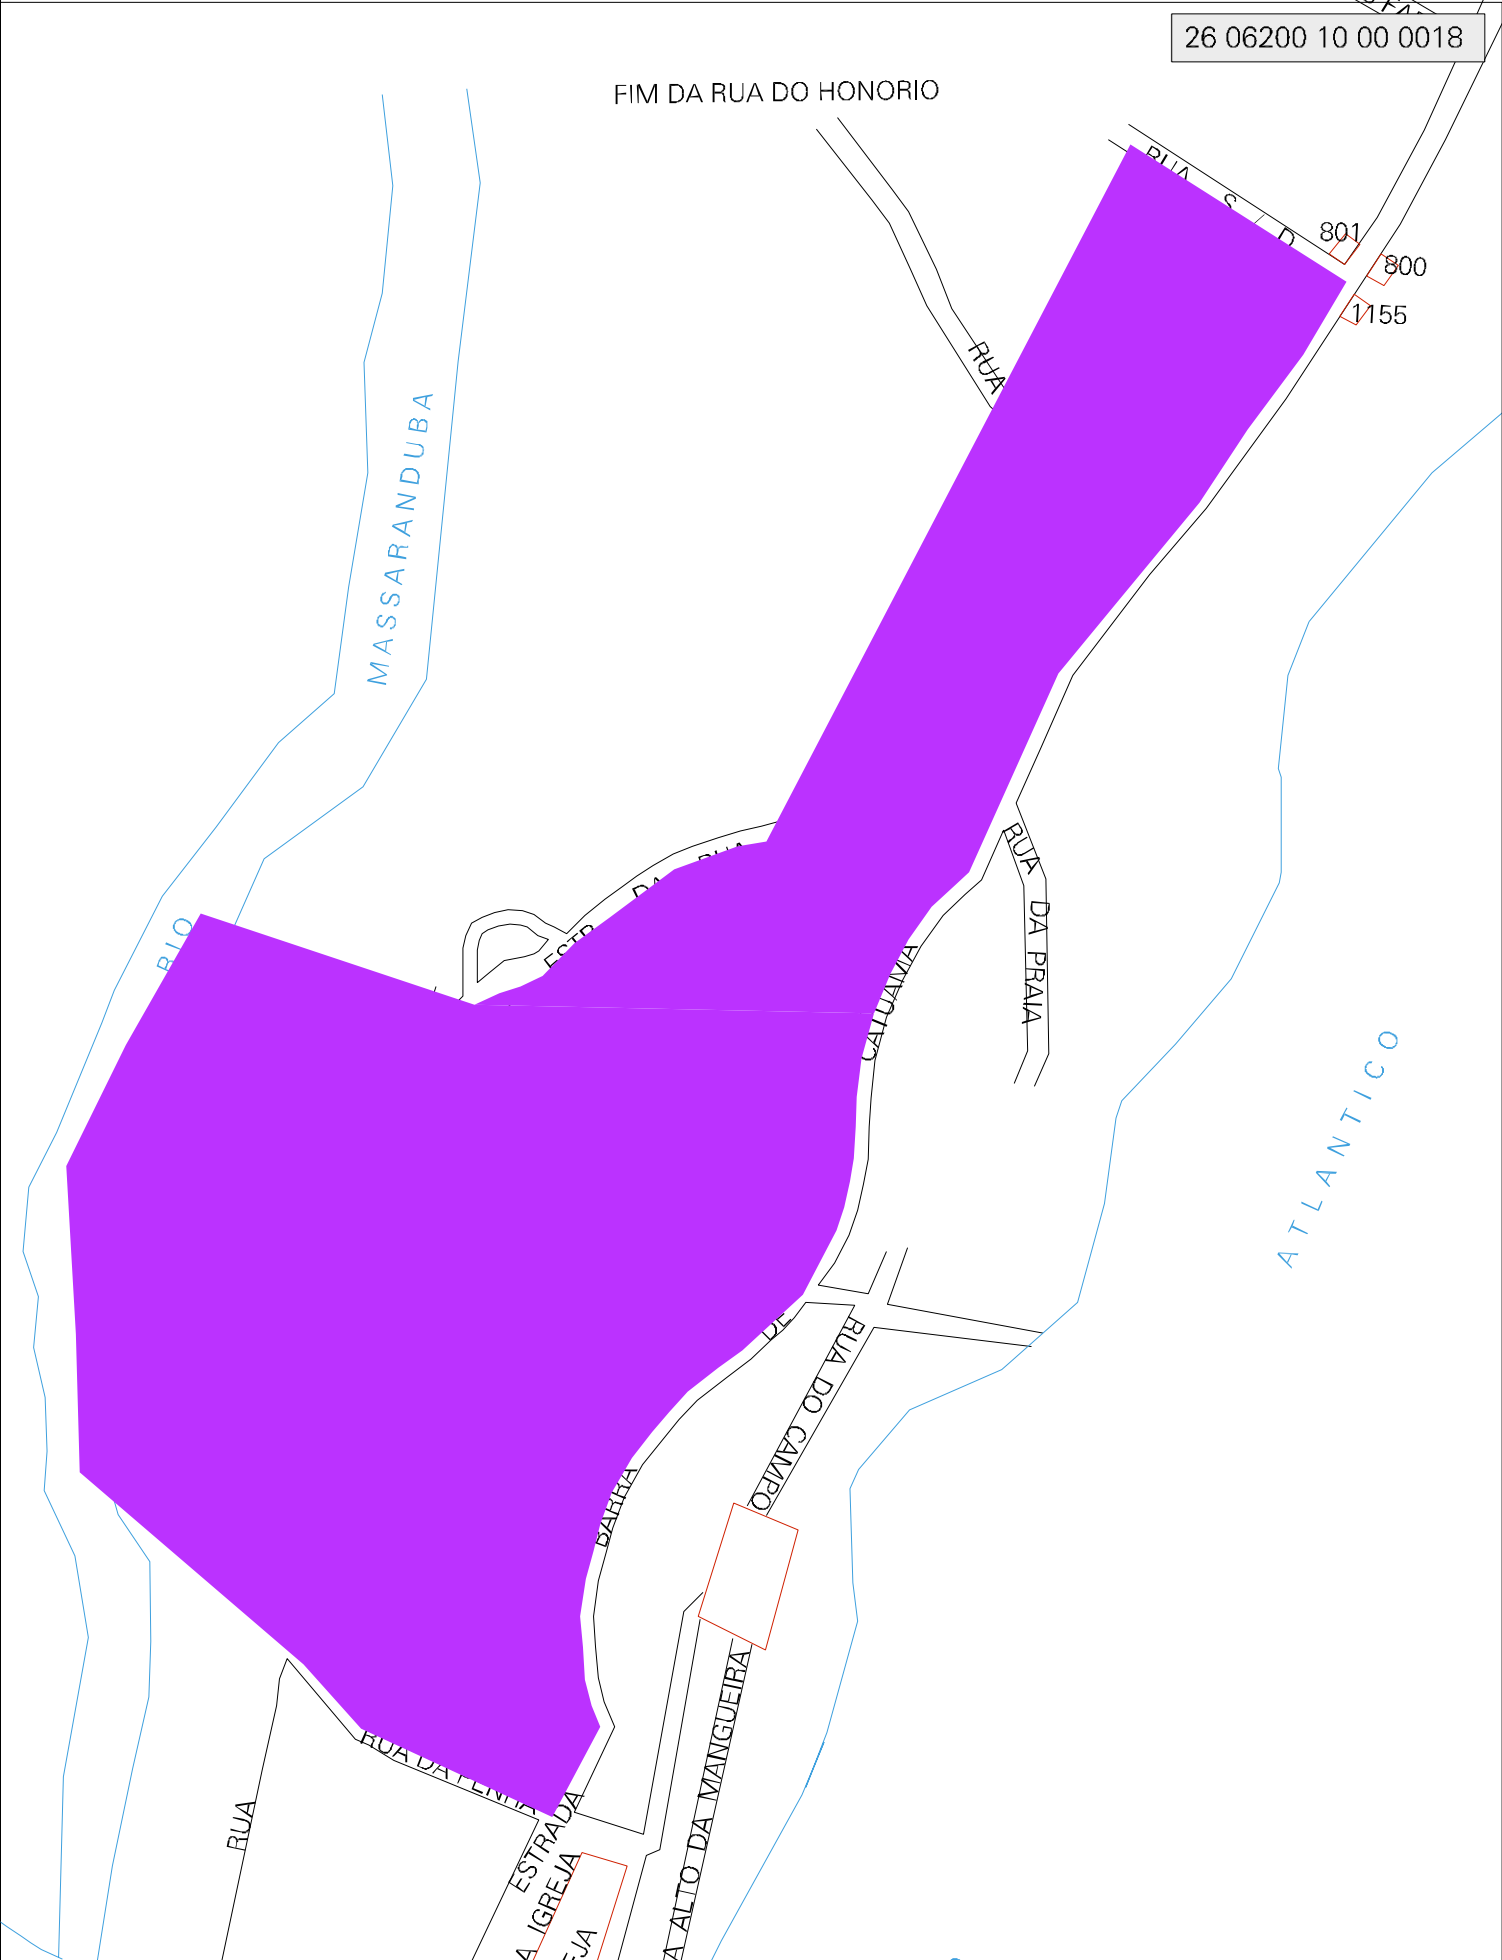

FIM DA RUA DO HONORIO

MUNICIPIO: 06200 - GOIANA
 DISTRITO: 10 - PONTA DE PEDRAS
 SUBDISTRITO: 00
 SETOR: 0018 SITUACAO: 50
 AGLOM. RURAL: 00014 - BARRA DE CATUAMA

ESTADO DE PERNAMBUCO
 MAPA DE SETOR URBANO - MSU
 ESCALA: 1 : 1882