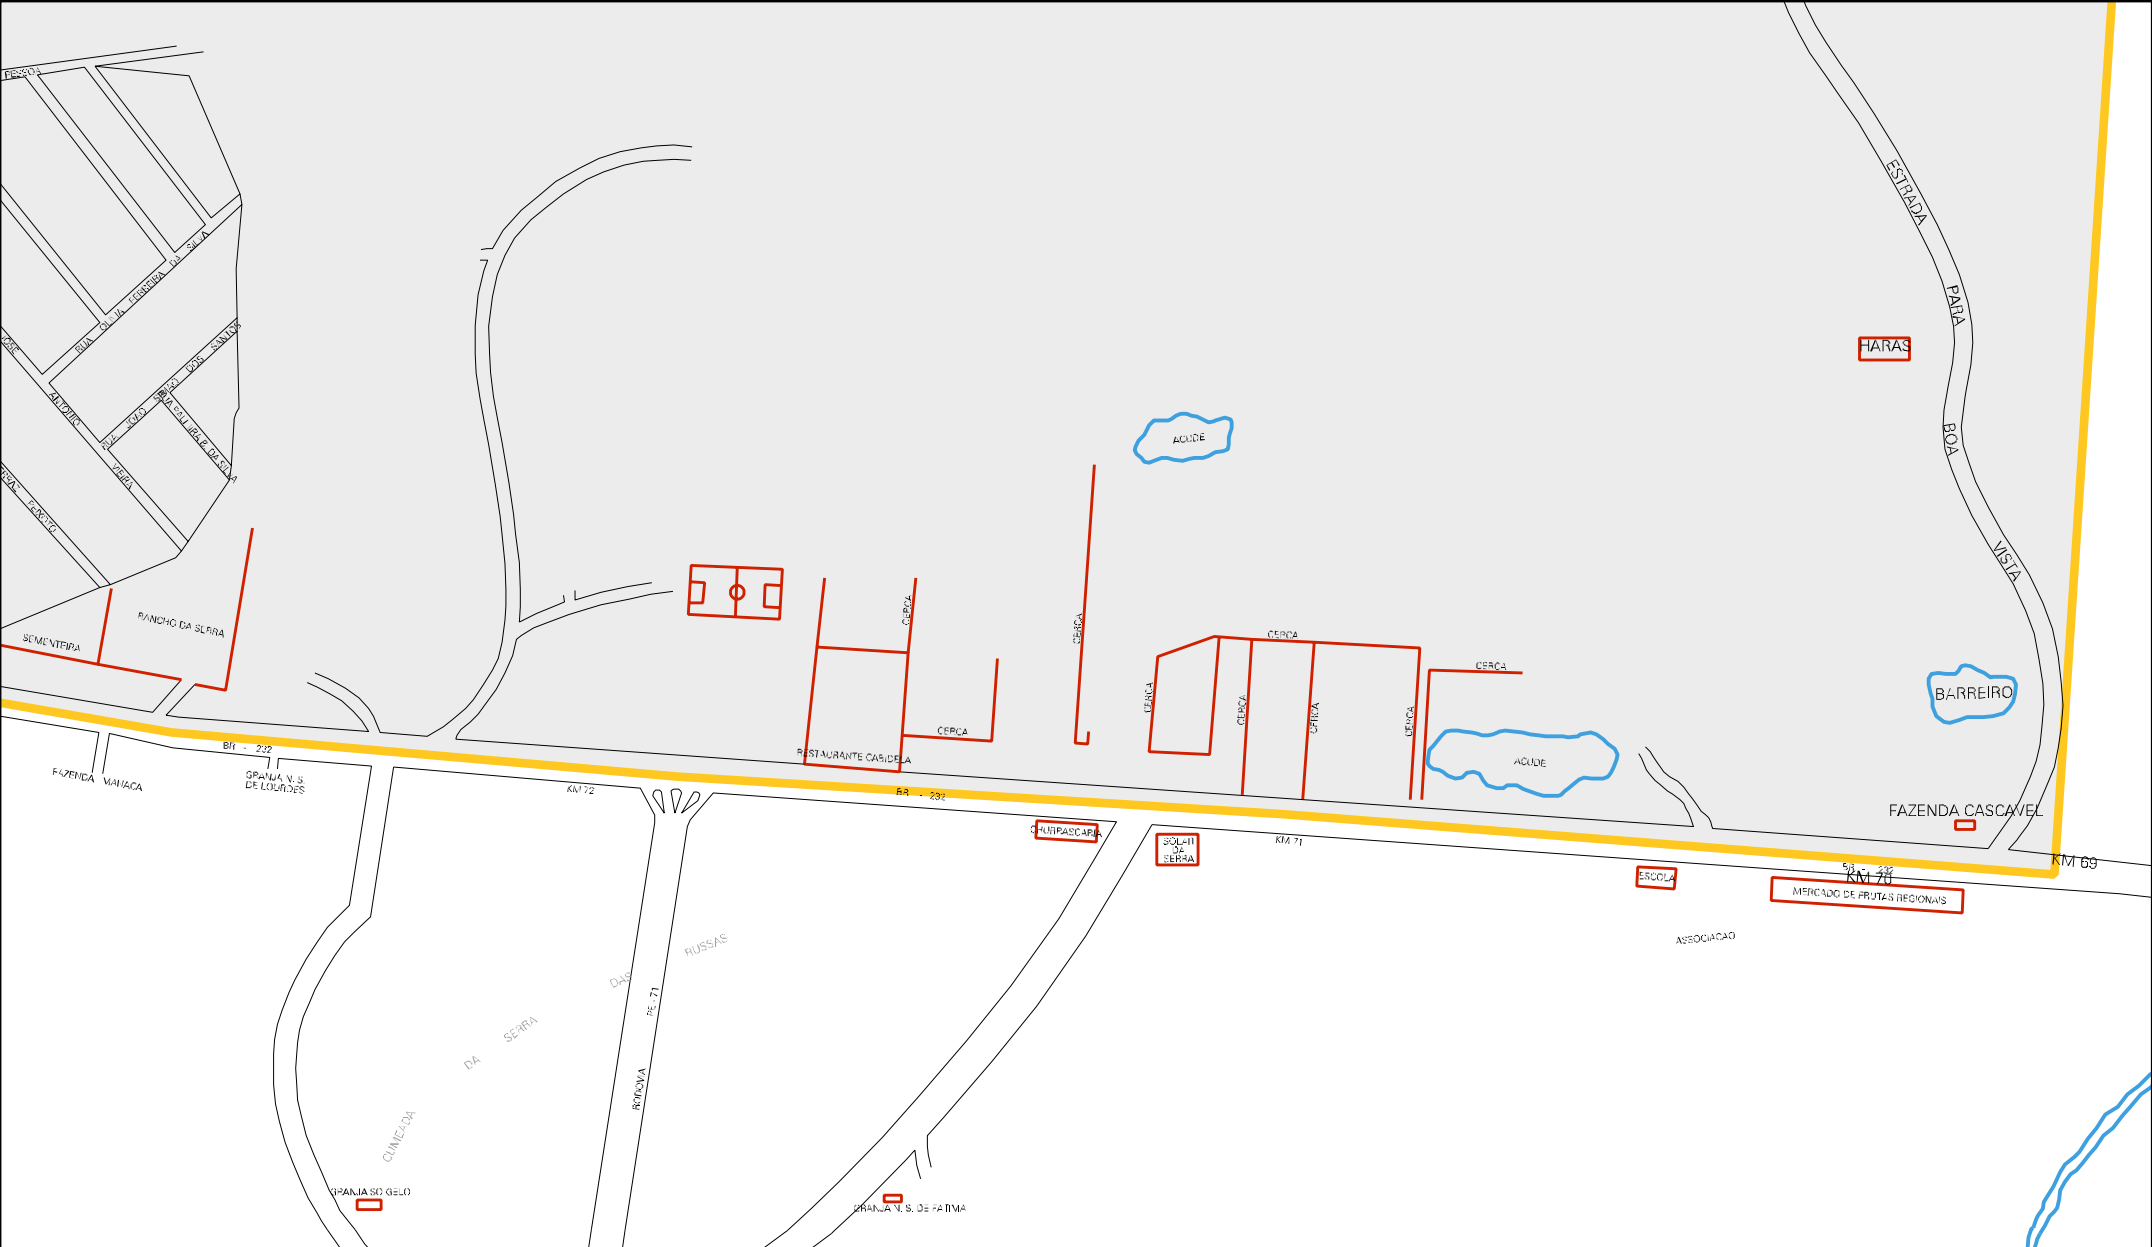

PRIVE LE VILLAGE

SANT MORITZ VILLAGE

CHOCOLHA PARAC

ANTIGA ESTRADA PARA RECIFE

AVENIDA ANHANGUERA

AVENIDA VENTURA

AVENIDA ANTONIO MENONCES DE SAUZA

AVENIDA ANHANGUERA

AVENIDA

BR 240

26 06408 05 00 0046

ANTIGO LIMITE URBANO

POVILHAO DE CASCAVEL

SITIO GRUTA

CENSO AGROPECUARIO 2006  
CONTAGEM DA POPULAÇÃO 2007

MUNICIPIO: 06408 - GRAVATÁ  
 DISTRITO: 05 - GRAVATÁ  
 SUBDISTRITO: 00  
 SETOR: 0046 SITUACAO: 20

ESTADO DE PERNAMBUCO  
 MAPA DE SETOR URBANO - MSU  
 ESCALA: 1 : 9362