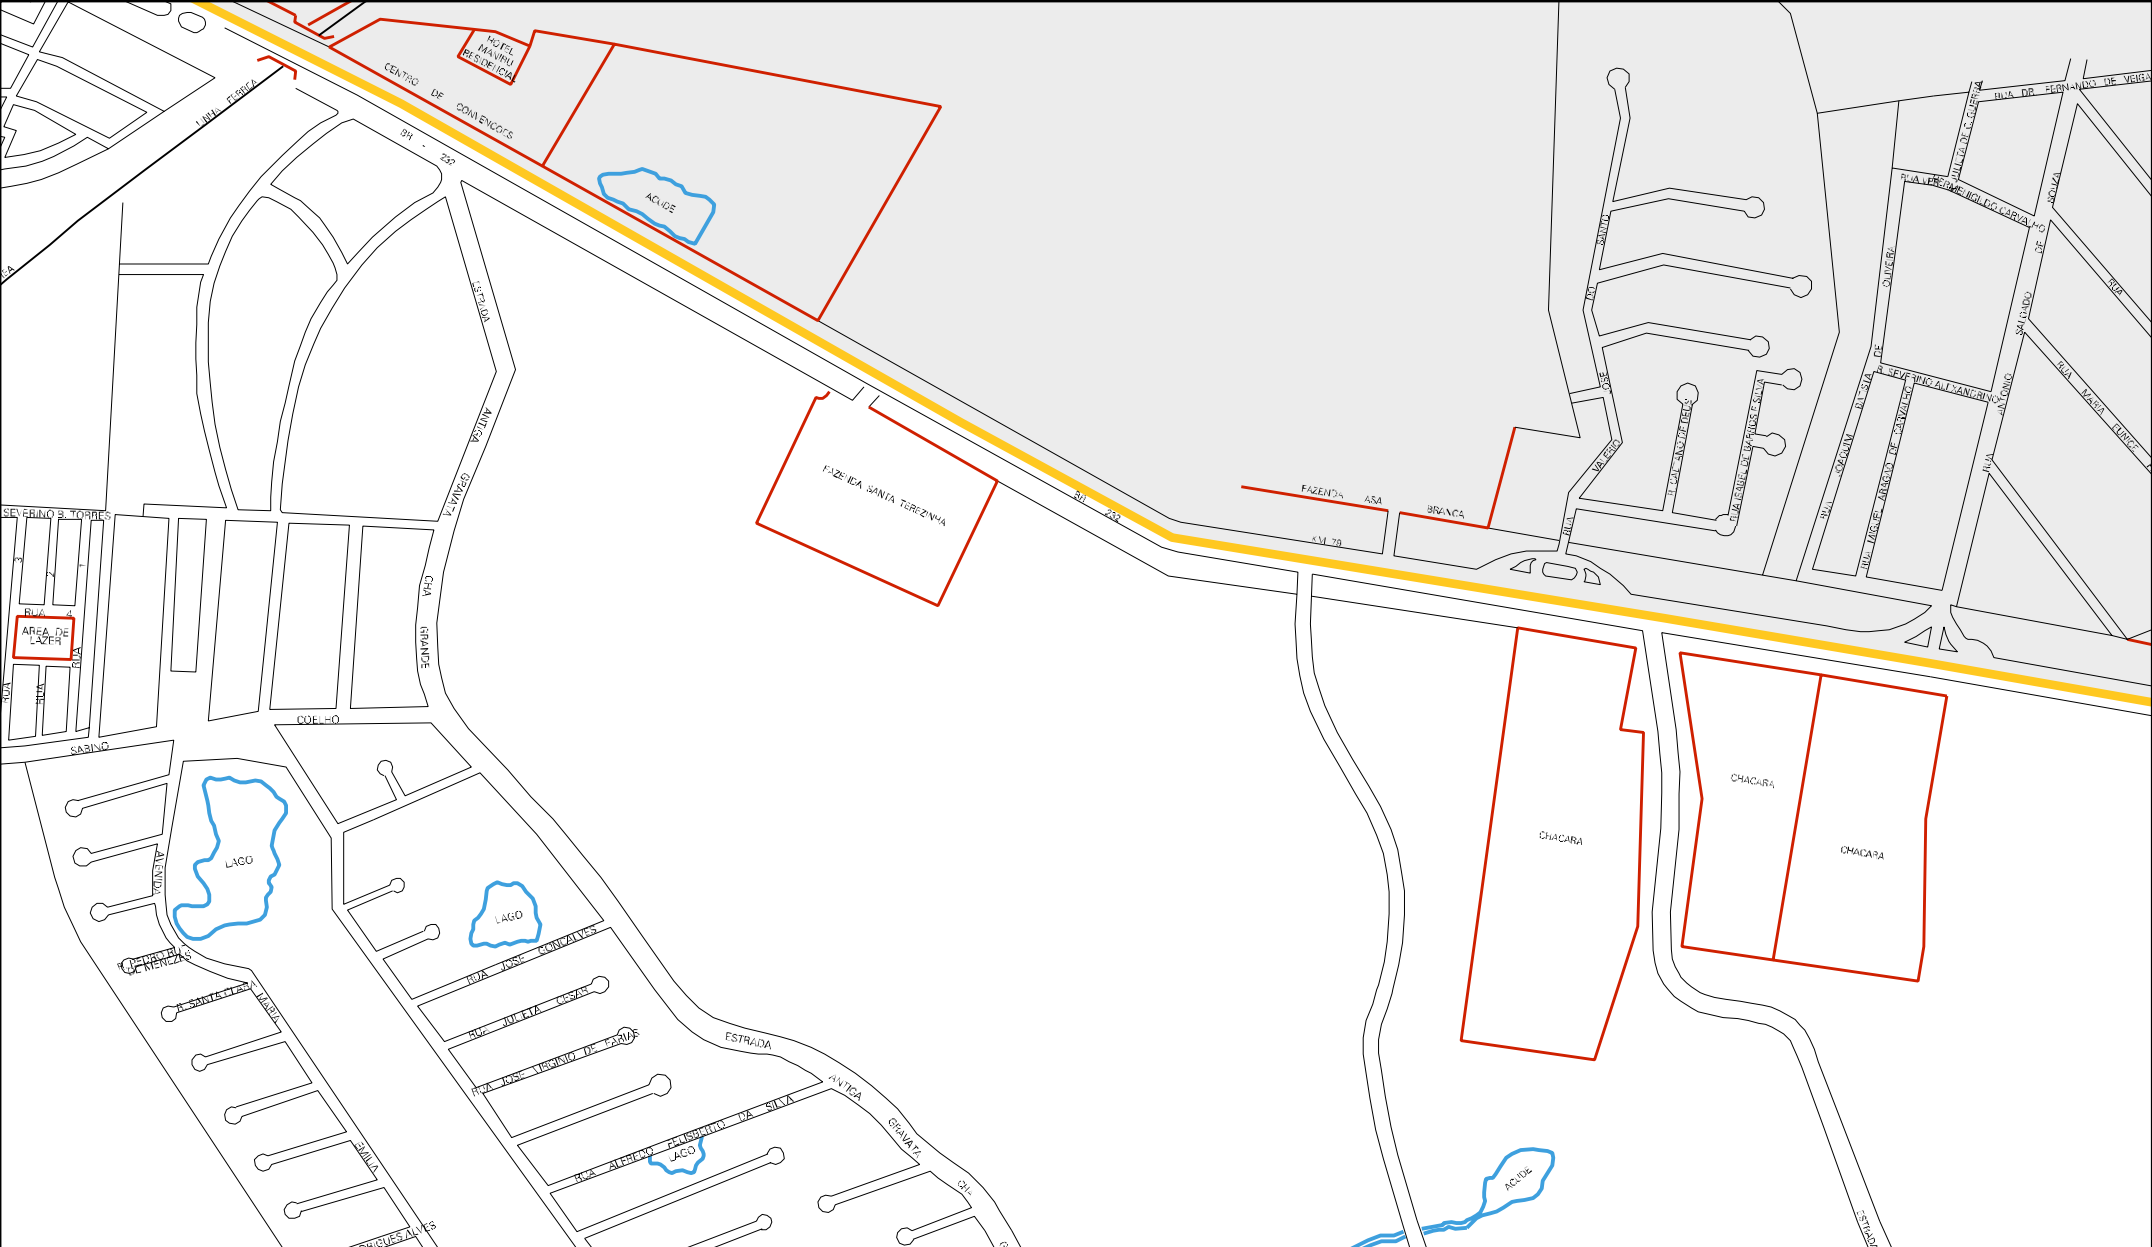

PRIVE LE VILLAGE

SANT MORITZ VILLAGE

CHOCOLHA PARAC

ANTIGA ESTRADA PARA RECIFE

AVENIDA ANHANGUERA

AVENIDA VENTURA

AVENIDA ANTONIO MENONCES DE SAUZA

AVENIDA ANHANGUERA

AVENIDA

BR 240

26 06408 05 00 0046

ANTIGO LIMITE URBANO

POVILHAO DE CASCAVEL

SITIO GRUTA

CENSO AGROPECUARIO 2006  
CONTAGEM DA POPULAÇÃO 2007

MUNICIPIO: 06408 - GRAVATÁ  
 DISTRITO: 05 - GRAVATÁ  
 SUBDISTRITO: 00  
 SETOR: 0046 SITUACAO: 20

ESTADO DE PERNAMBUCO  
 MAPA DE SETOR URBANO - MSU  
 ESCALA: 1 : 9362