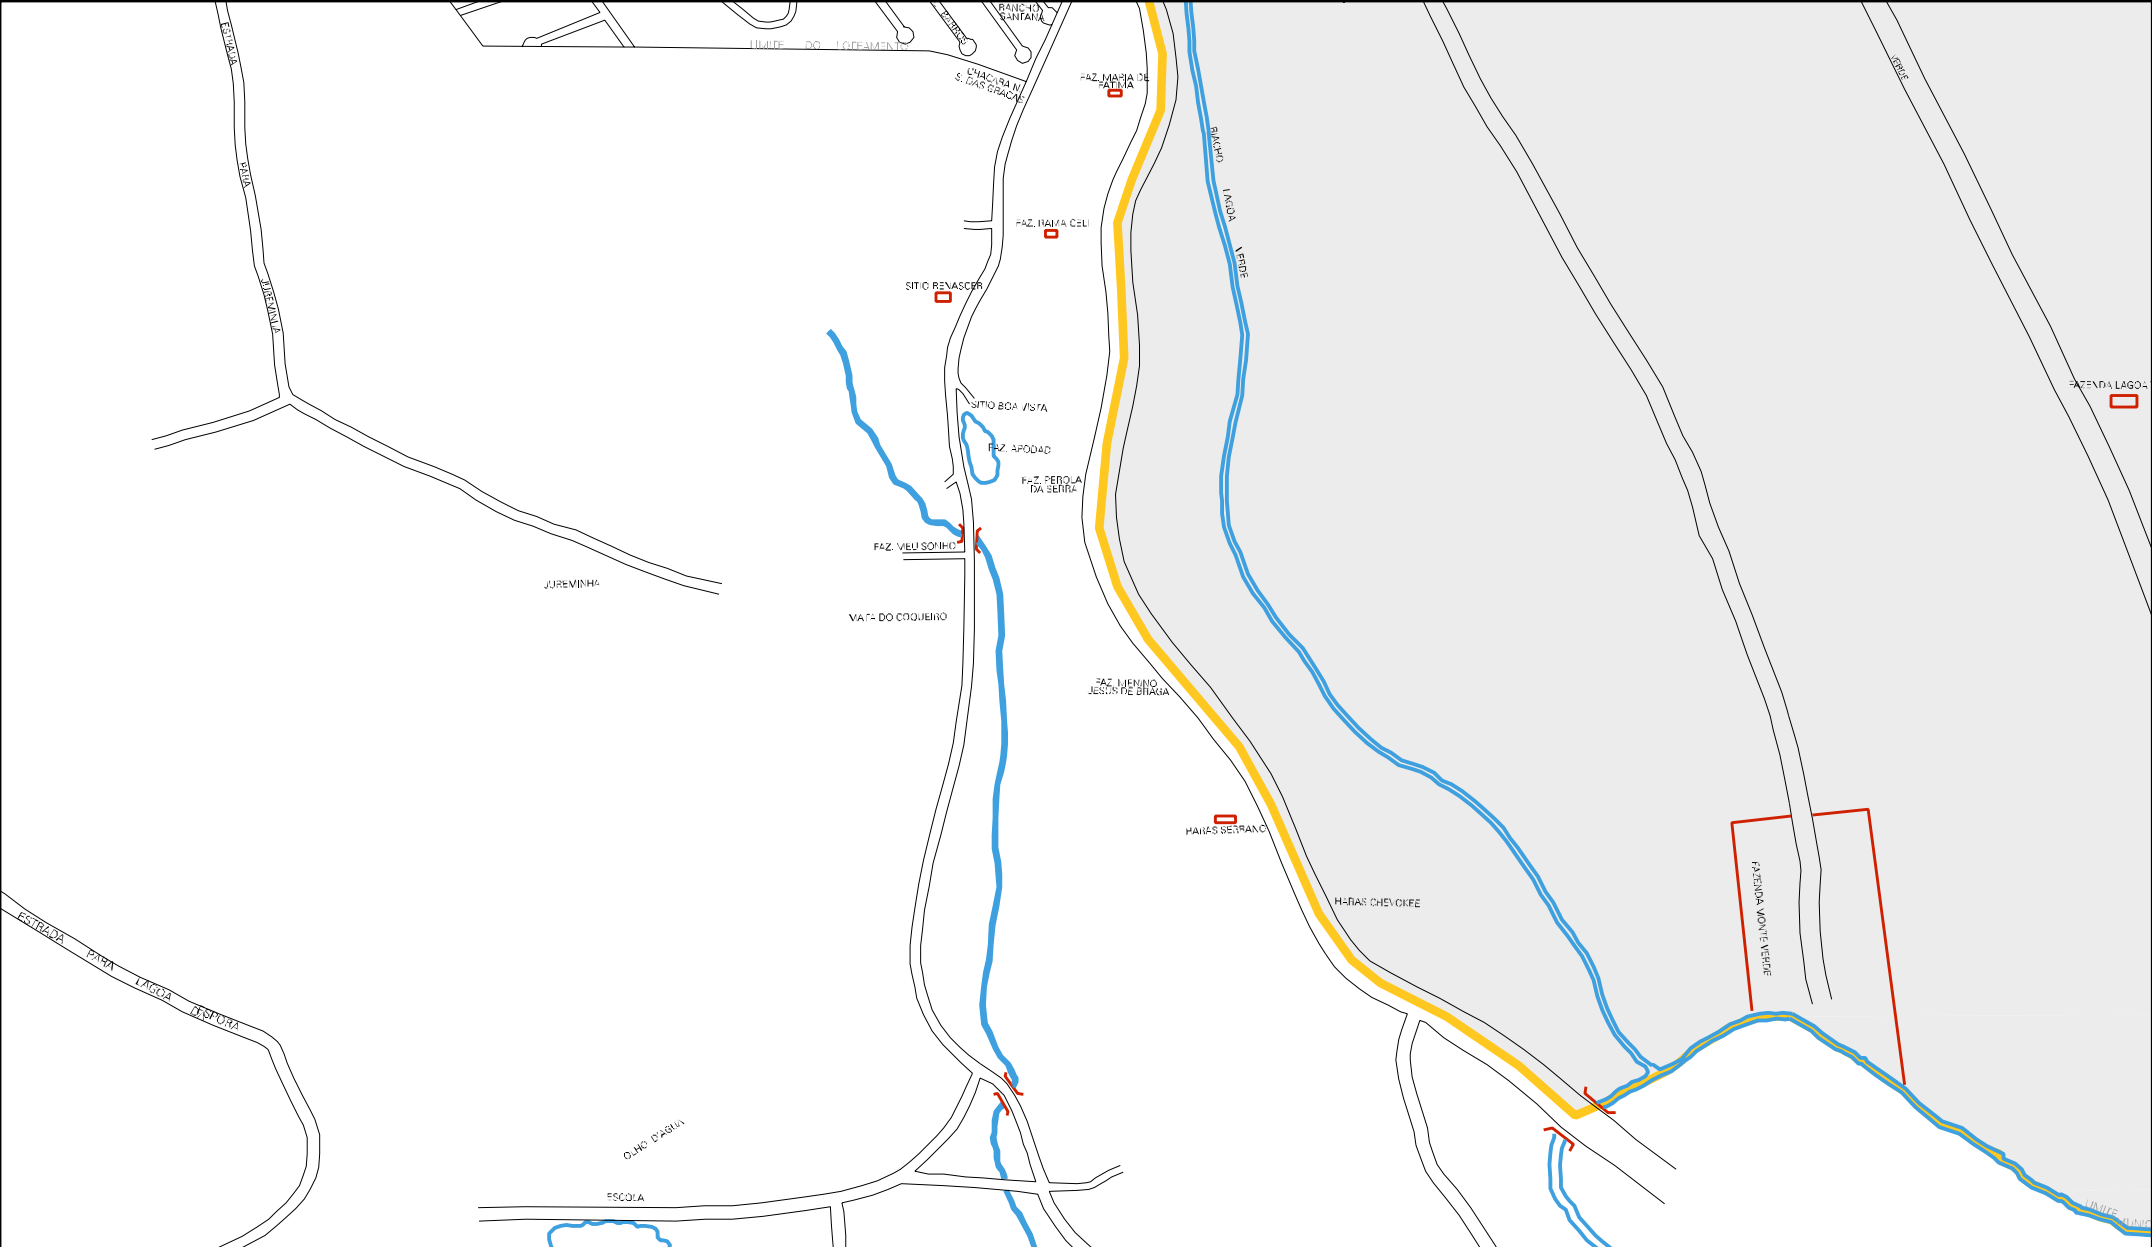

RUA DE COVENSINHOS
RUA DE SÃO CARLOS
RUA DE SÃO JOÃO
RUA DE SÃO PEDRO
RUA DE SÃO SEBASTIÃO
RUA DE SÃO VICENTE
RUA DE SÃO ANTONIO
RUA DE SÃO FRANCISCO
RUA DE SÃO GABRIEL
RUA DE SÃO MIGUEL
RUA DE SÃO RAFAEL
RUA DE SÃO TIAGO

LAGO

FAZENDA SANTA TERESINHA

FAZENDA ASA
RUA DE SÃO CARLOS

CHACARA

CHACARA
CHACARA

LAGO

LAGO

LAGO

GRANJA DA OCA

RUA DE SÃO CARLOS

RUA DE SÃO CARLOS

RUA DE SÃO CARLOS

RUA DE SÃO CARLOS

RUA DE SÃO CARLOS

RUA DE SÃO CARLOS

RUA DE SÃO CARLOS

RUA DE SÃO CARLOS

RUA DE SÃO CARLOS

RUA DE SÃO CARLOS

MUNICIPIO: 06408 - GRAVATÁ
DISTRITO: 05 - GRAVATÁ
SUBDISTRITO: 00
SETOR: 0047 SITUACAO: 20

CENSO AGROPECUARIO 2006
CONTAGEM DA POPULAÇÃO 2007

ESTADO DE PERNAMBUCO
MAPA DE SETOR URBANO - MSU
ESCALA: 1 : 10095