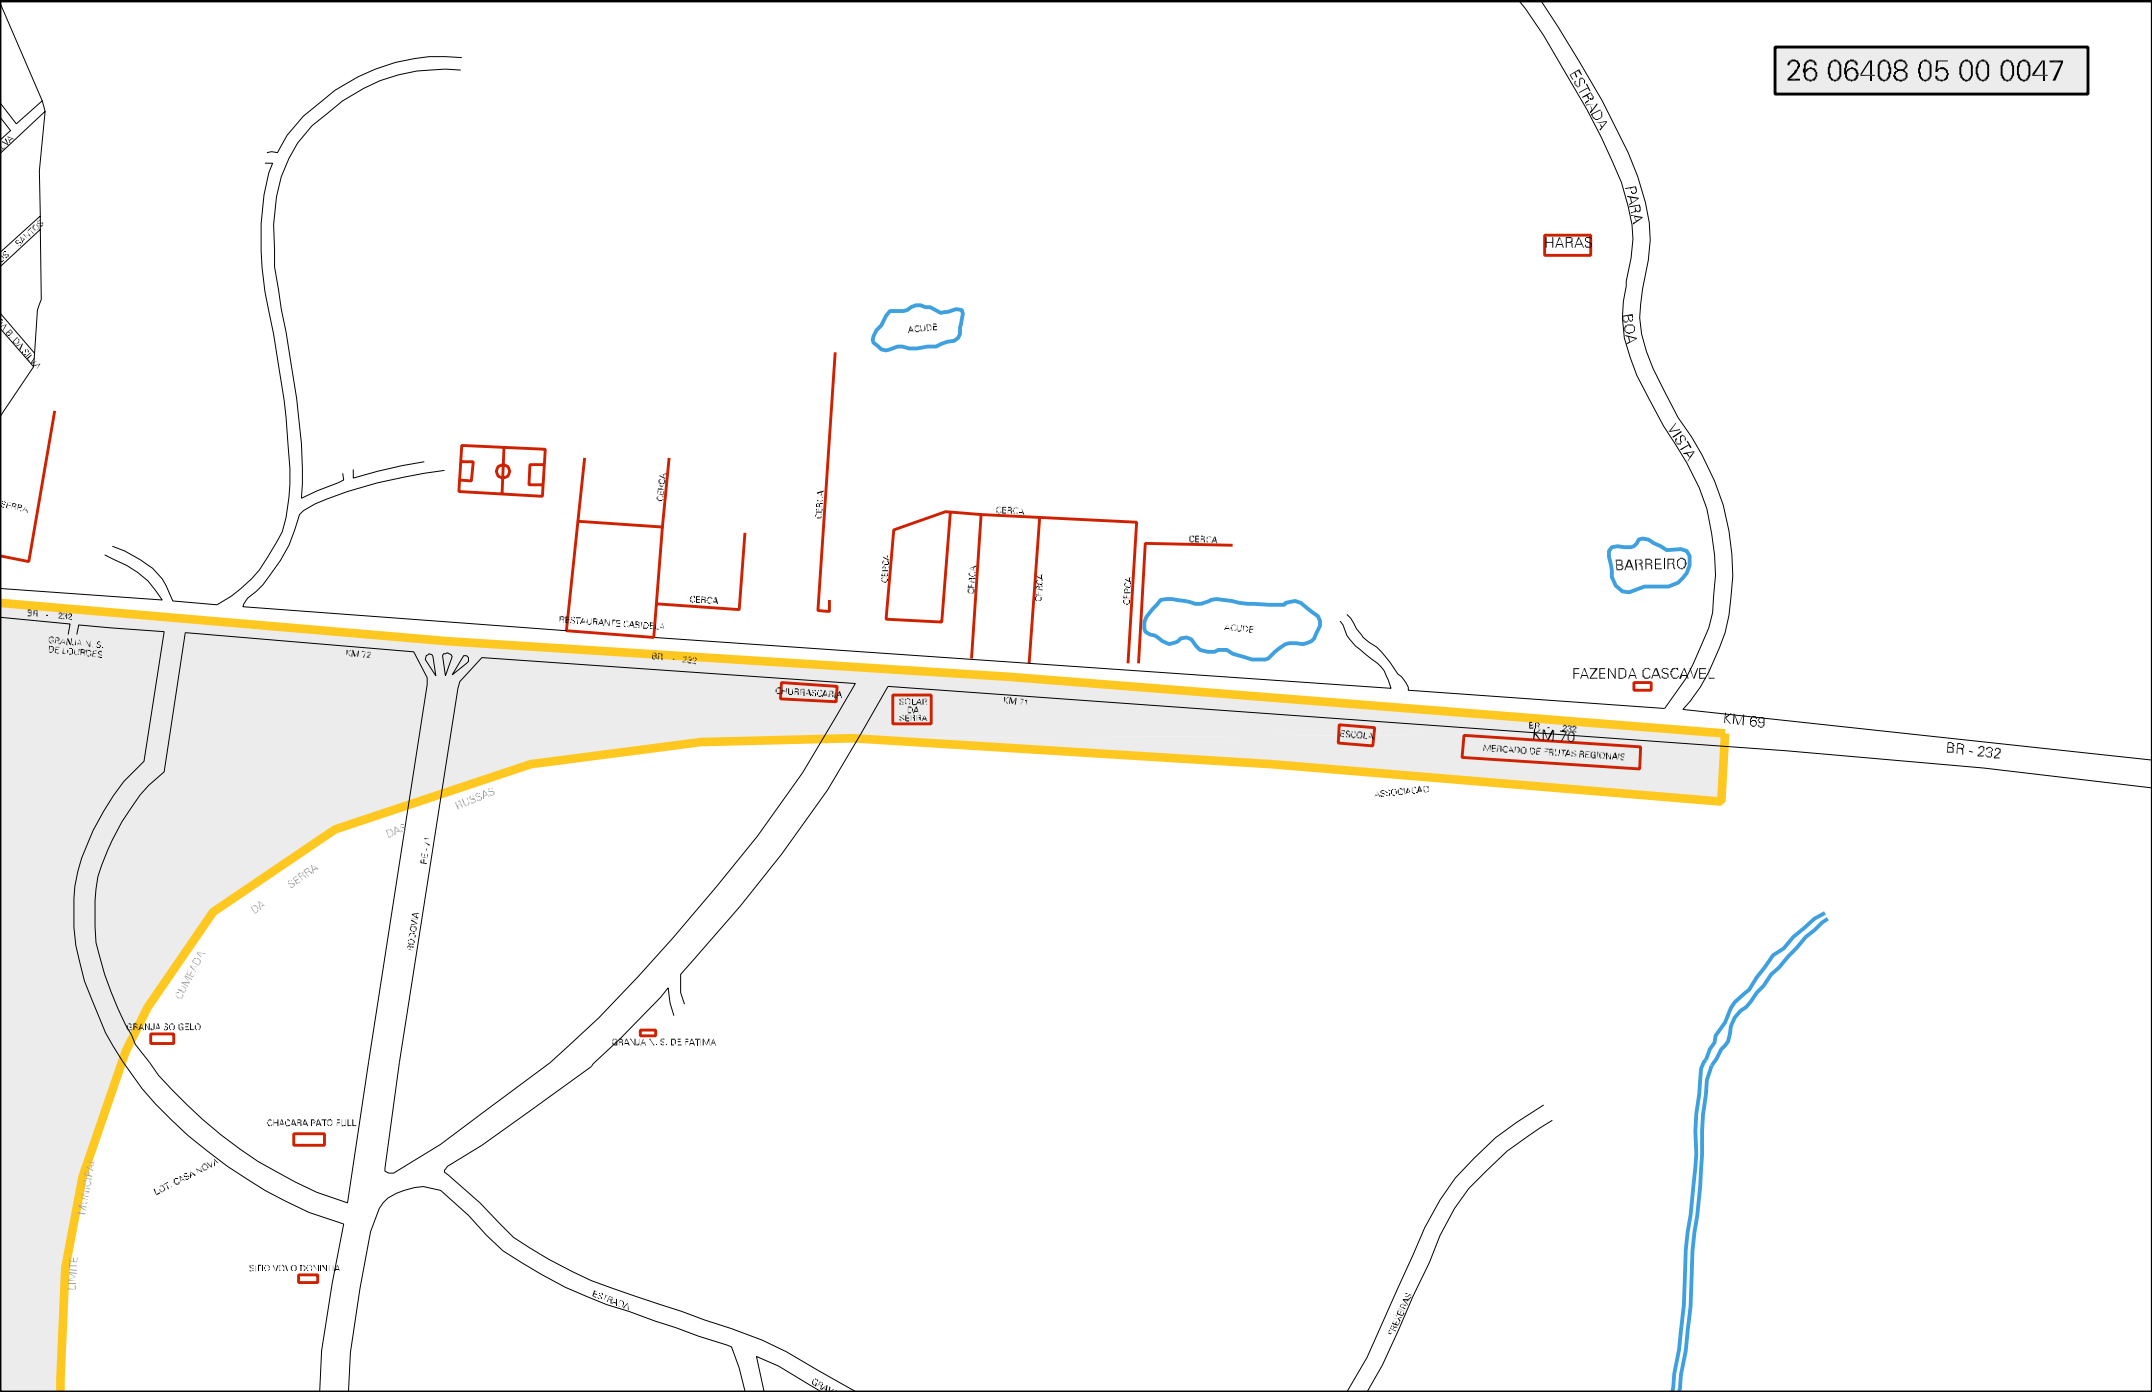

RUA DE COVENSINHOS
RUA DE SÃO CARLOS
RUA DE SÃO JOÃO
RUA DE SÃO PEDRO
RUA DE SÃO SEBASTIÃO
RUA DE SÃO VICENTE
RUA DE SÃO ANTONIO
RUA DE SÃO FRANCISCO
RUA DE SÃO GABRIEL
RUA DE SÃO MIGUEL
RUA DE SÃO RAFAEL
RUA DE SÃO TIAGO

LAGO

FAZENDA SANTA TERESINHA

FAZENDA ASA
RUA DE SÃO CARLOS

CHACARA

CHACARA
CHACARA

LAGO

LAGO

LAGO

GRANJA DA OCA

RUA DE SÃO CARLOS

RUA DE SÃO CARLOS

RUA DE SÃO CARLOS

RUA DE SÃO CARLOS

RUA DE SÃO CARLOS

RUA DE SÃO CARLOS

RUA DE SÃO CARLOS

RUA DE SÃO CARLOS

RUA DE SÃO CARLOS

RUA DE SÃO CARLOS

MUNICIPIO: 06408 - GRAVATÁ
DISTRITO: 05 - GRAVATÁ
SUBDISTRITO: 00
SETOR: 0047 SITUACAO: 20

CENSO AGROPECUARIO 2006
CONTAGEM DA POPULAÇÃO 2007

ESTADO DE PERNAMBUCO
MAPA DE SETOR URBANO - MSU
ESCALA: 1 : 10095