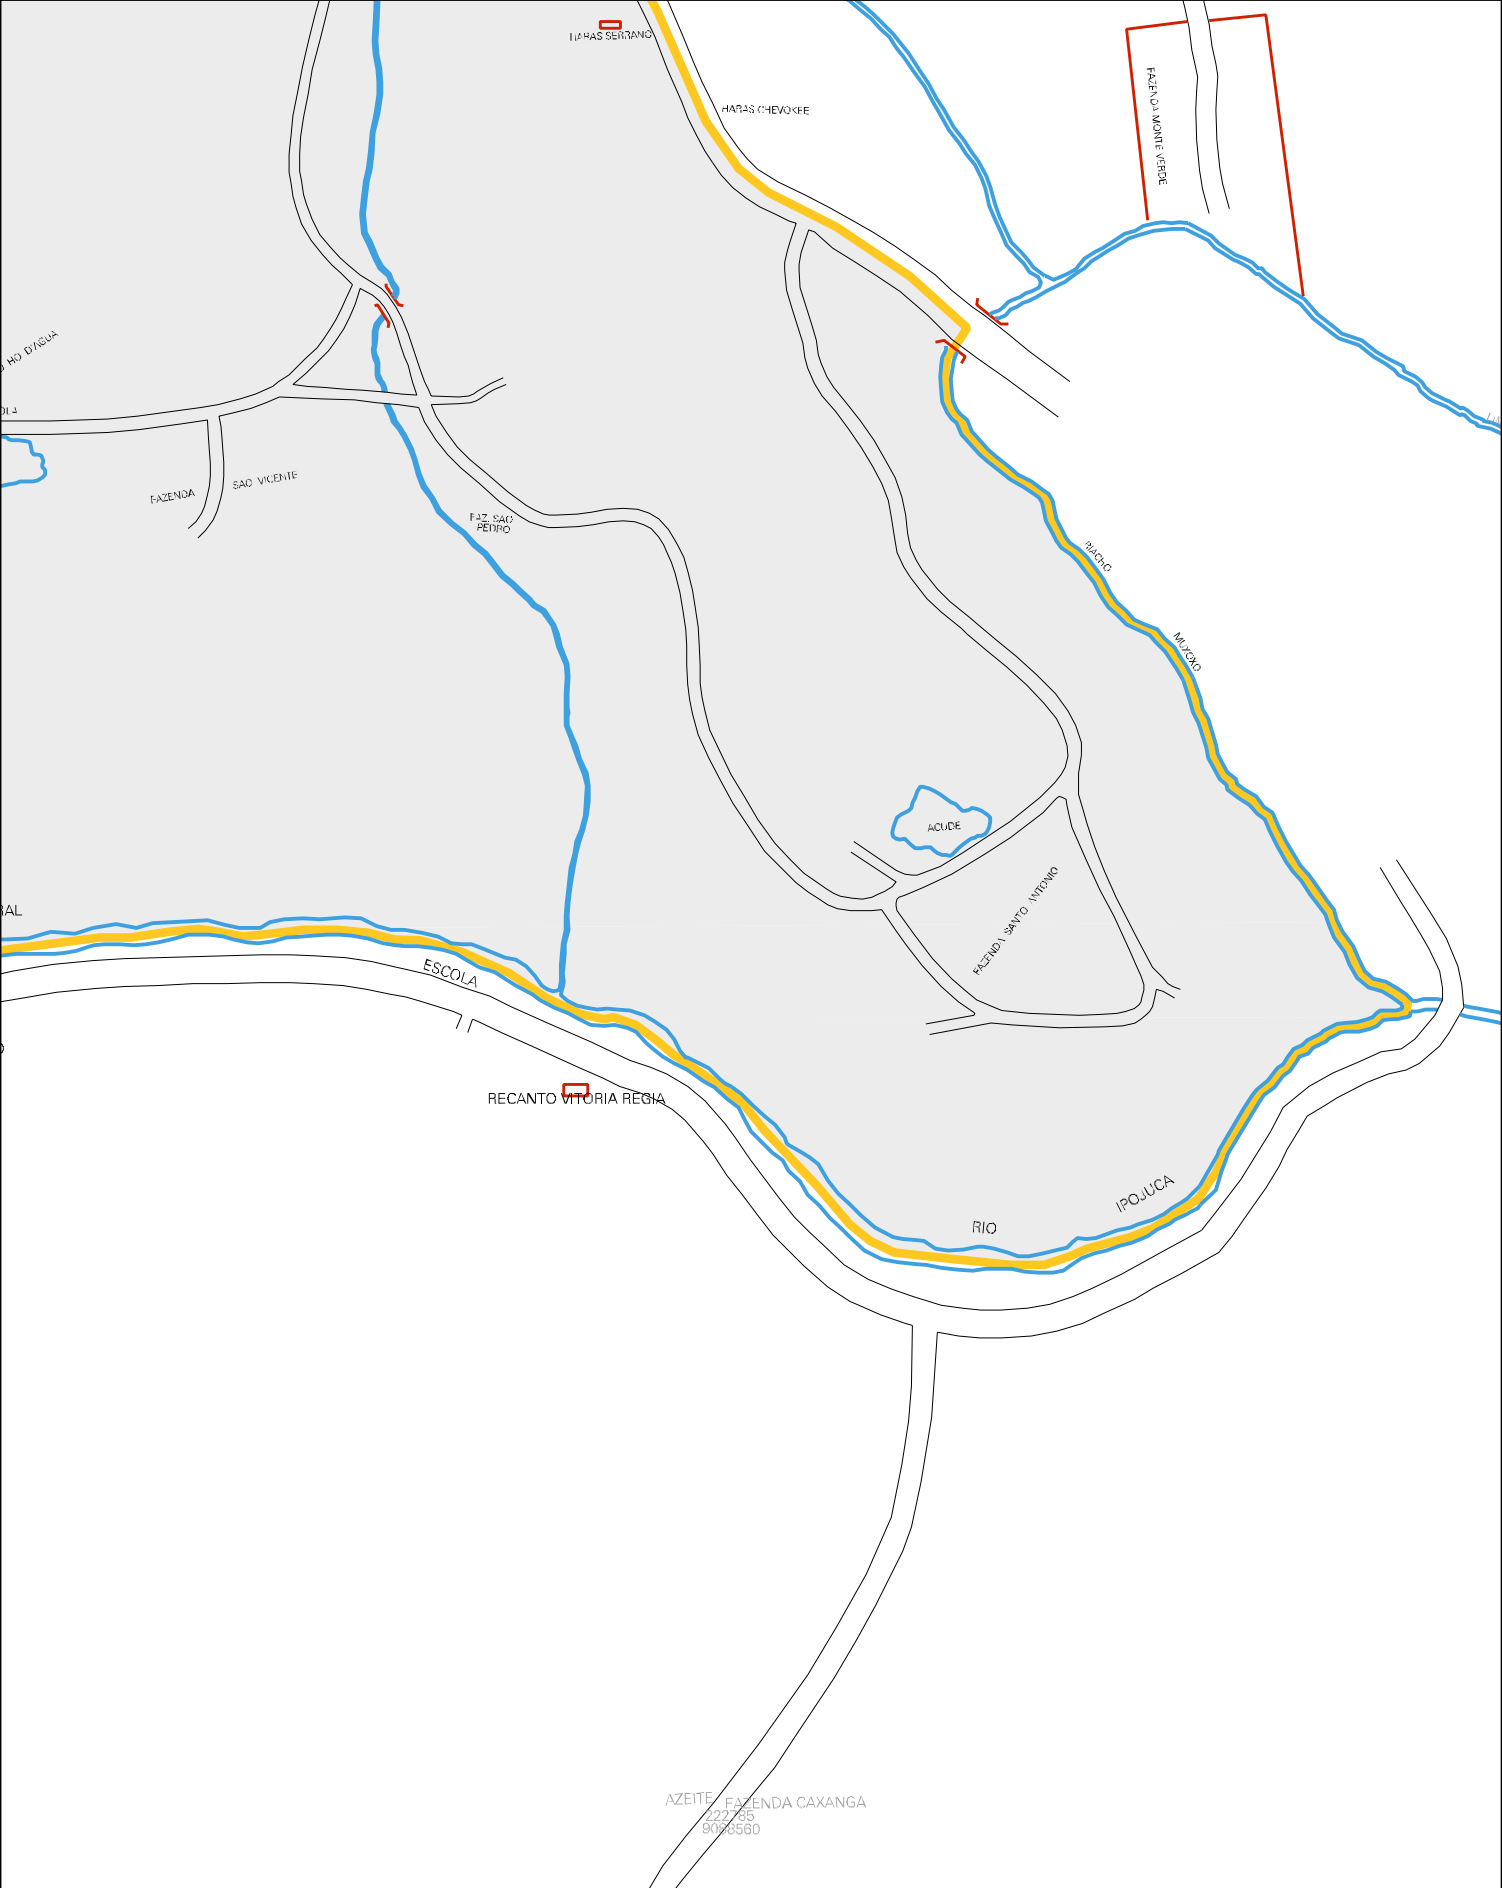

FAZENDA SANTA TERESINHA

FAZ. ID. ASA
S. PAINEZA
LIM. 24

CHACARA

CHACARA
CHACARA

ESTRADA
RUA DO SILVIO
RUA ANTONIO
RUA ANTONIO ALBERTO DE ALBUQUERQUE
RUA CARLOS
RUA CARLOS MENDES FERREIRA

FAZ. AGUA VENTIL

RANCHO SANTANA

FAZ. S. MARIA DE FAMILIA

FAZ. S. RAMA CELU

SITIO RENASCER

SITIO BOA VISTA

FAZ. APOCADO

FAZ. PEROLA DA SERRA

FAZ. MEL SOBRADO

MAT. DO COQUEIRO

FAZ. LENHICO JESUS DE BRAGA

ESTADO DE PERNAMBUCO
MAPA DE SETOR URBANO - MSU
ESCALA: 1 : 9899