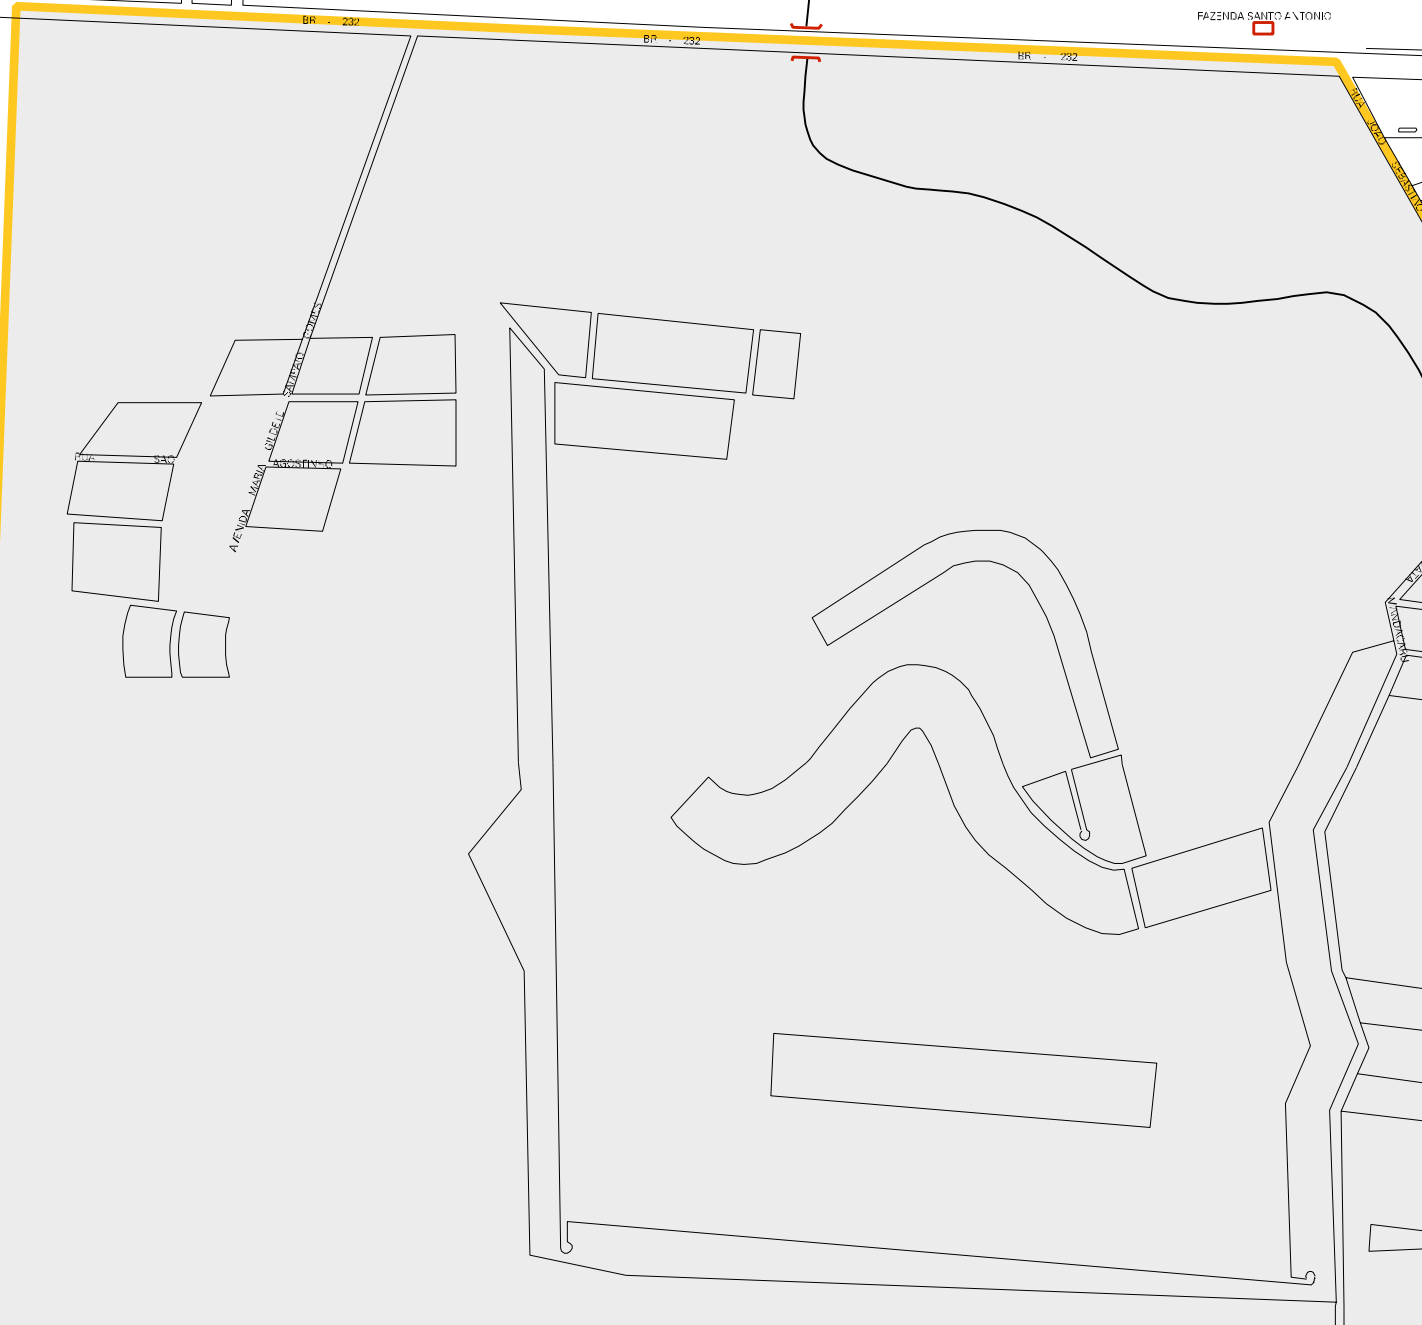

BR - 232

KM 87

BR - 232

BR - 232

BR - 232

FAZENDA SANTO ANTONIO

LIMITE INTERMUNICIPAL

ANTIGO LIMITE URBANO

AVENIDA MARIA
SILVEIRA
SANTOS

AVENIDA
MARIANA

IBGE/BRASIL

CENSO AGROPECUARIO 2006
CONTAGEM DA POPULAÇÃO 2007

MUNICIPIO: 06408 - GRAVATÁ
DISTRITO: 05 - GRAVATÁ
SUBDISTRITO: 00
SETOR: 0053 SITUACAO: 20

ESTADO DE PERNAMBUCO
MAPA DE SETOR URBANO - MSU
ESCALA: 1 : 12266