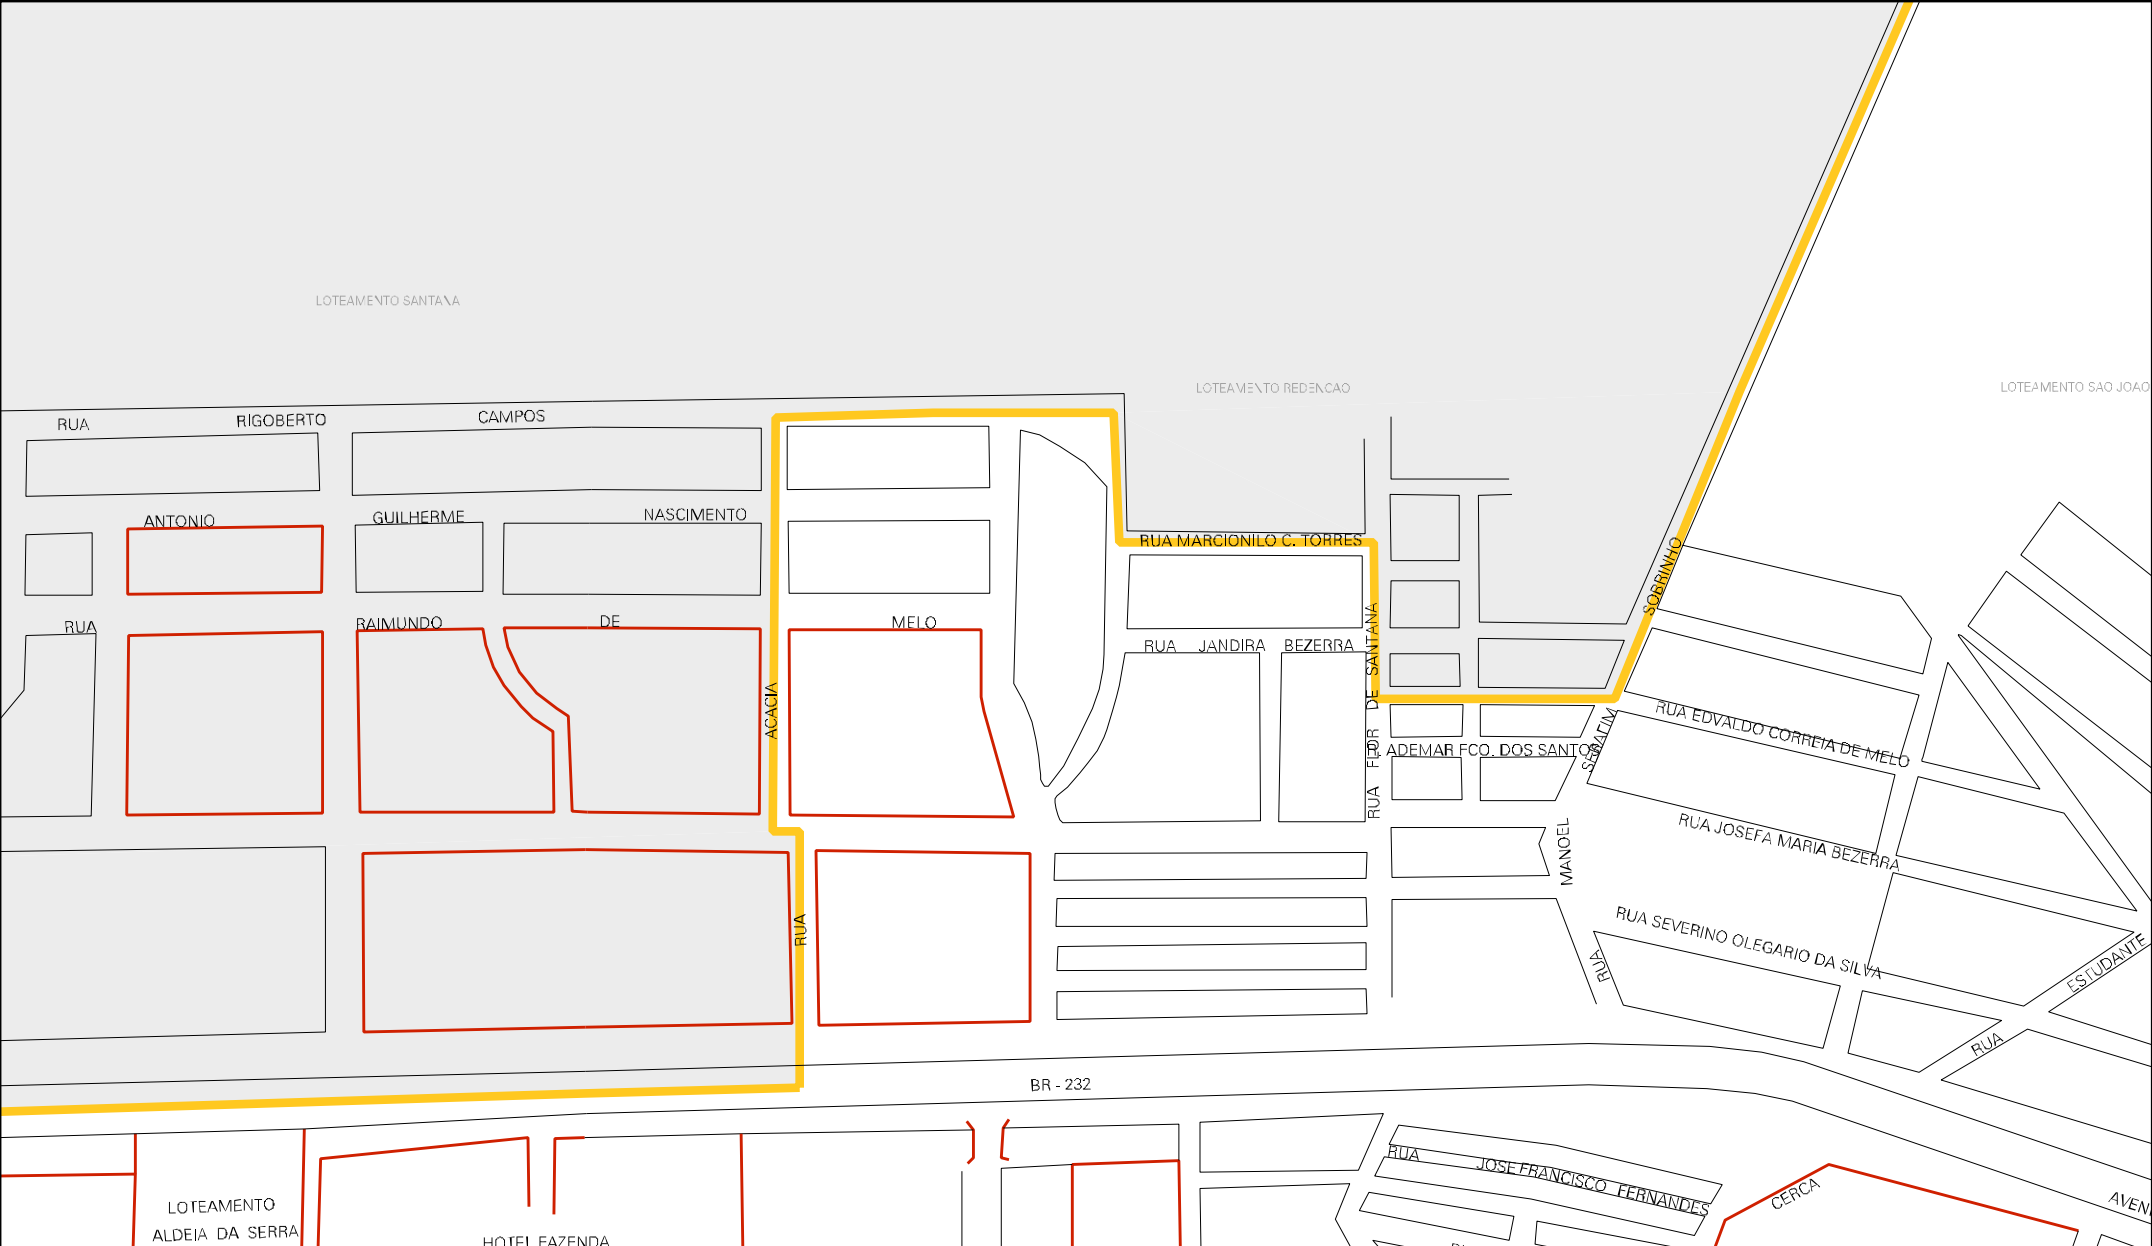

ESTRADA DE ACESSO AO PARQUE HABAS DA SERRA

LOT. QUINTAS DA VOLTA DO RIO

ENTRADA DO JARDIM DO VALE

LOT. QUINTAS DA CORTEGADAS

RUA DE CUNHA DE HOLANDA

RUA MILTON ESPESSO

RUA

BR - 232

SILVA

MORADA SAO FRANCISCO

FAZENDA SANTANA

CENSO AGROPECUARIO 2006
CONTAGEM DA POPULACAO 2007

MUNICIPIO: 06408 - GRAVATÁ
DISTRITO: 05 - GRAVATÁ
SUBDISTRITO: 00
SETOR: 0056 SITUACAO: 10

BR - 232

ESTADO DE PERNAMBUCO
MAPA DE SETOR URBANO - MSU
ESCALA: 1 : 5554